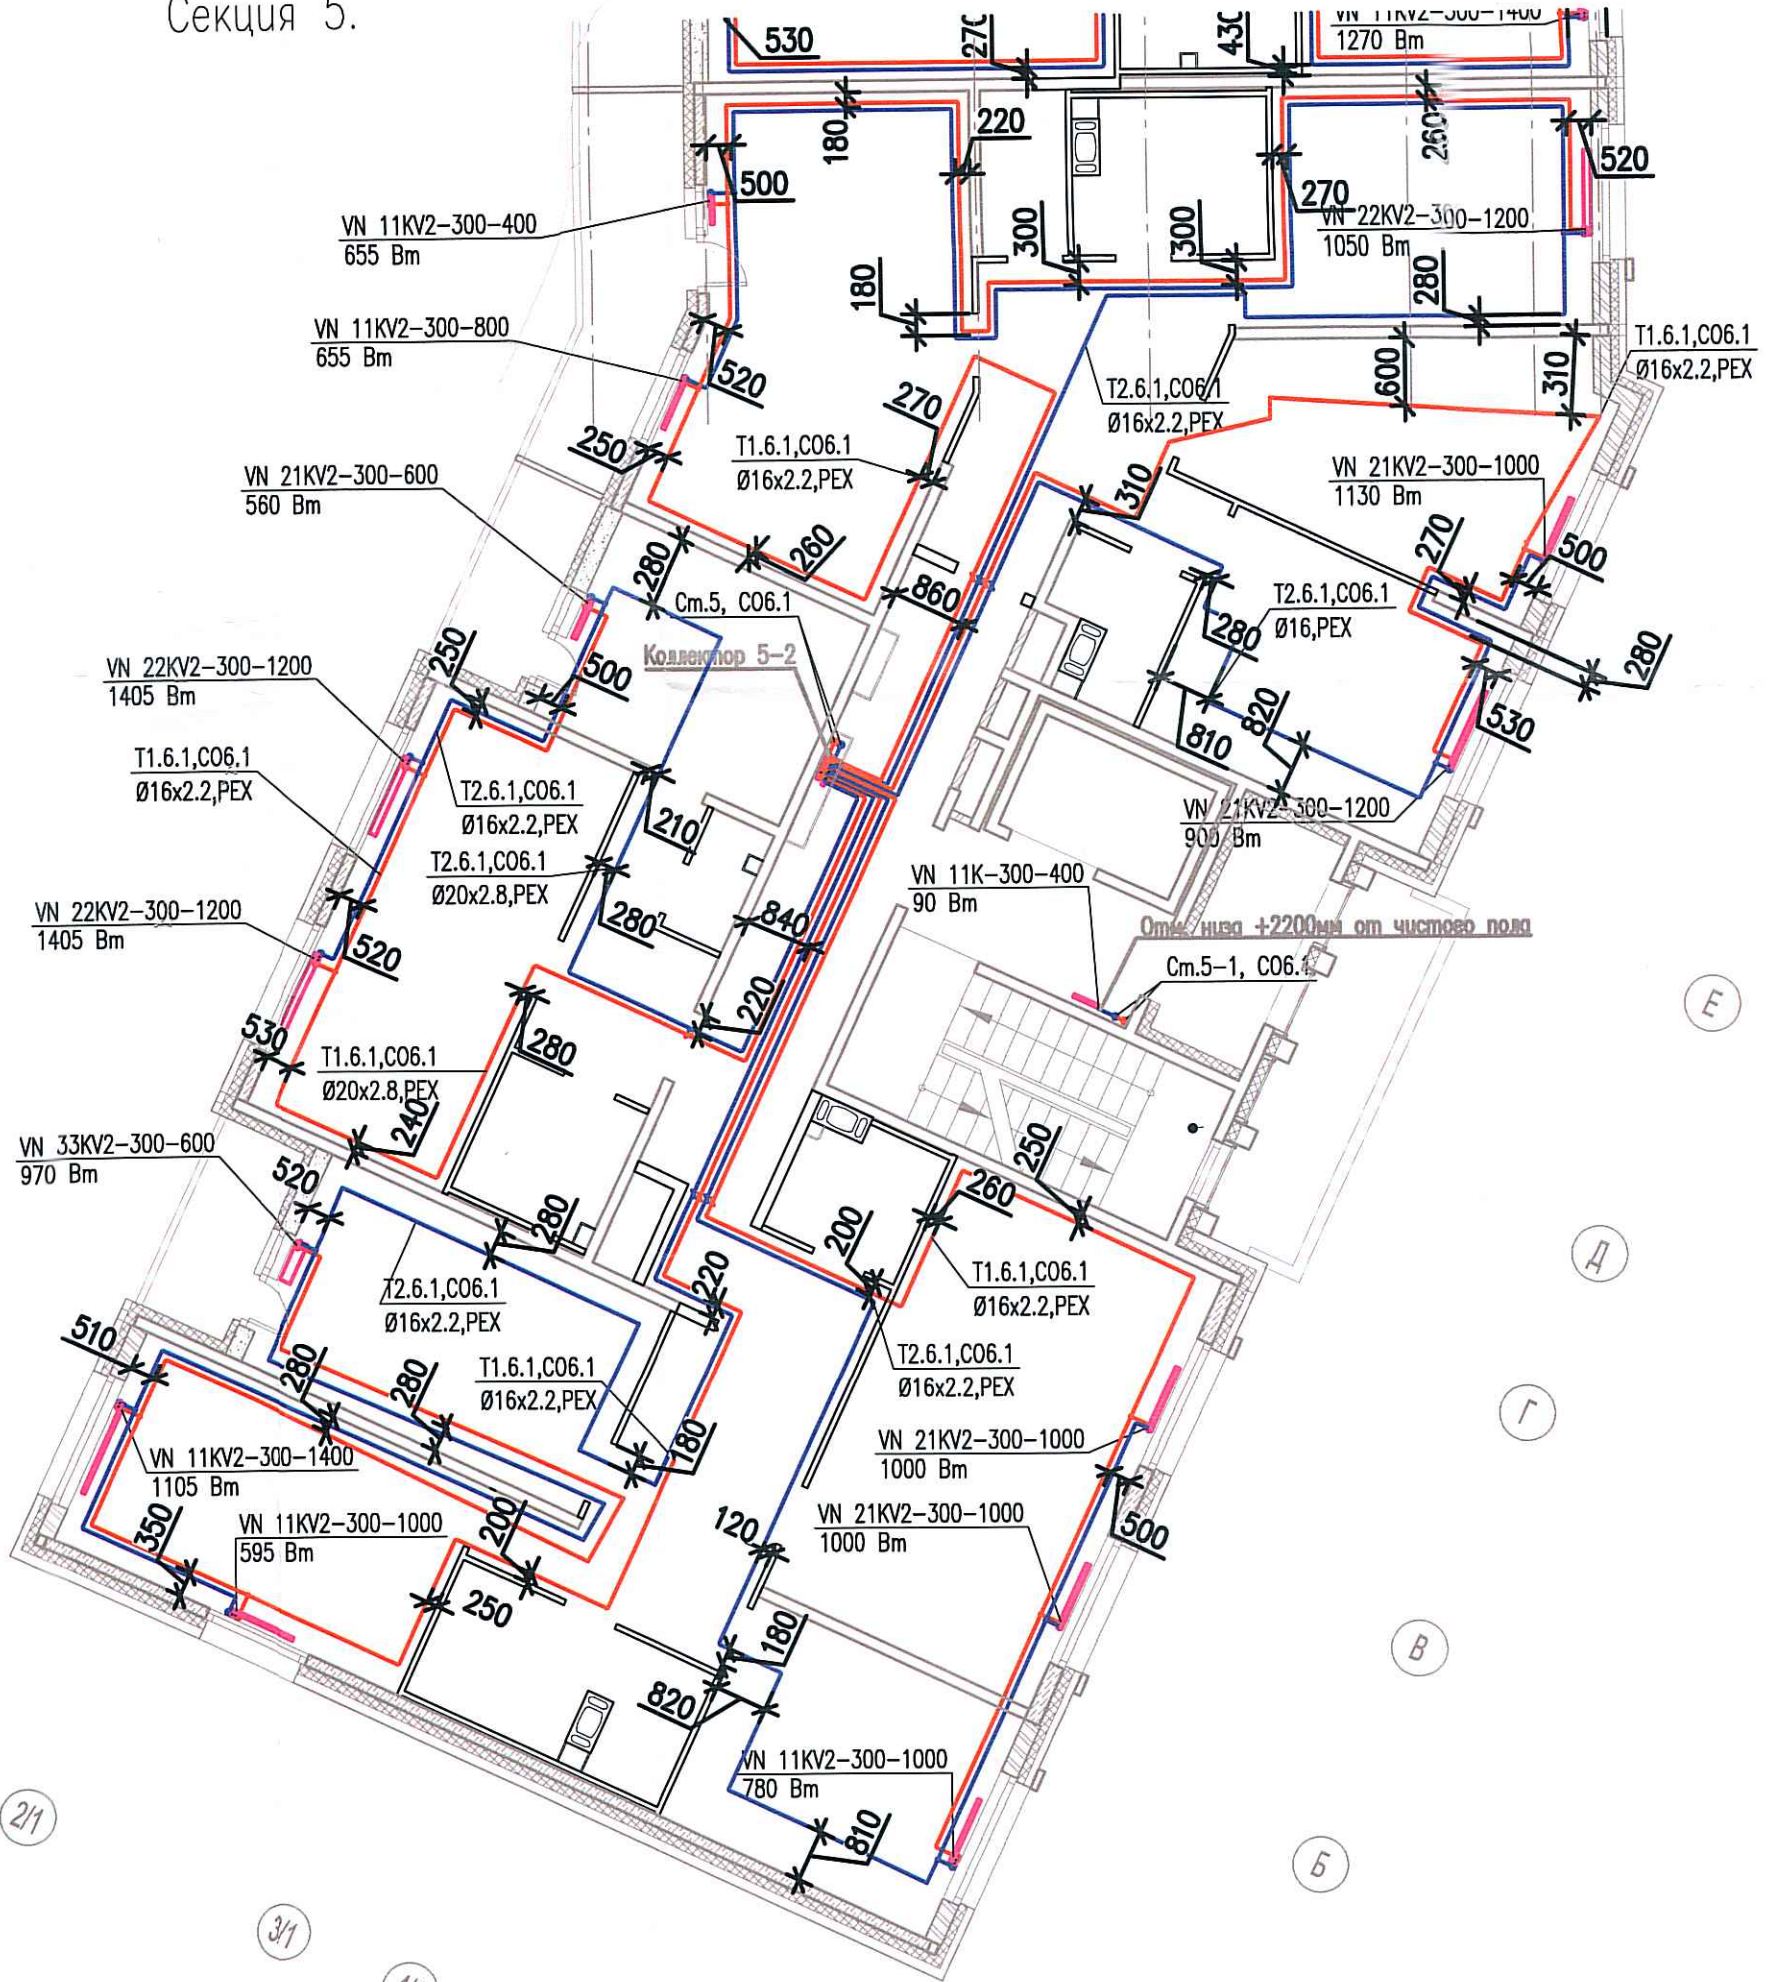

Исполнительная схема

№52. Отопление.

План 8 этажа.

Секция 5.

Согласовано	
Взам. инв. №	
Подпись и дата	
Инв. № подл.	

Изм.	Кол.уч.	Лист	Издок.	Подп.	Дата
Разраб.	Бабаев Р.И.				

03-2017-БС66-6-0В		
Многоэтажная жилая застройка (жилой комплекс со встроенными помещениями, подземными автостоянками) по адресу: г. Санкт-Петербург, Большой Сампсониевский проспект (кад. номер участка 78:36:0005016:1309)		
Корпус 6	Стадия	Лист
	ИД	392
Исполнительная схема №52. Отопление. План 8 этажа. Секция 5.		000 "ПСК"