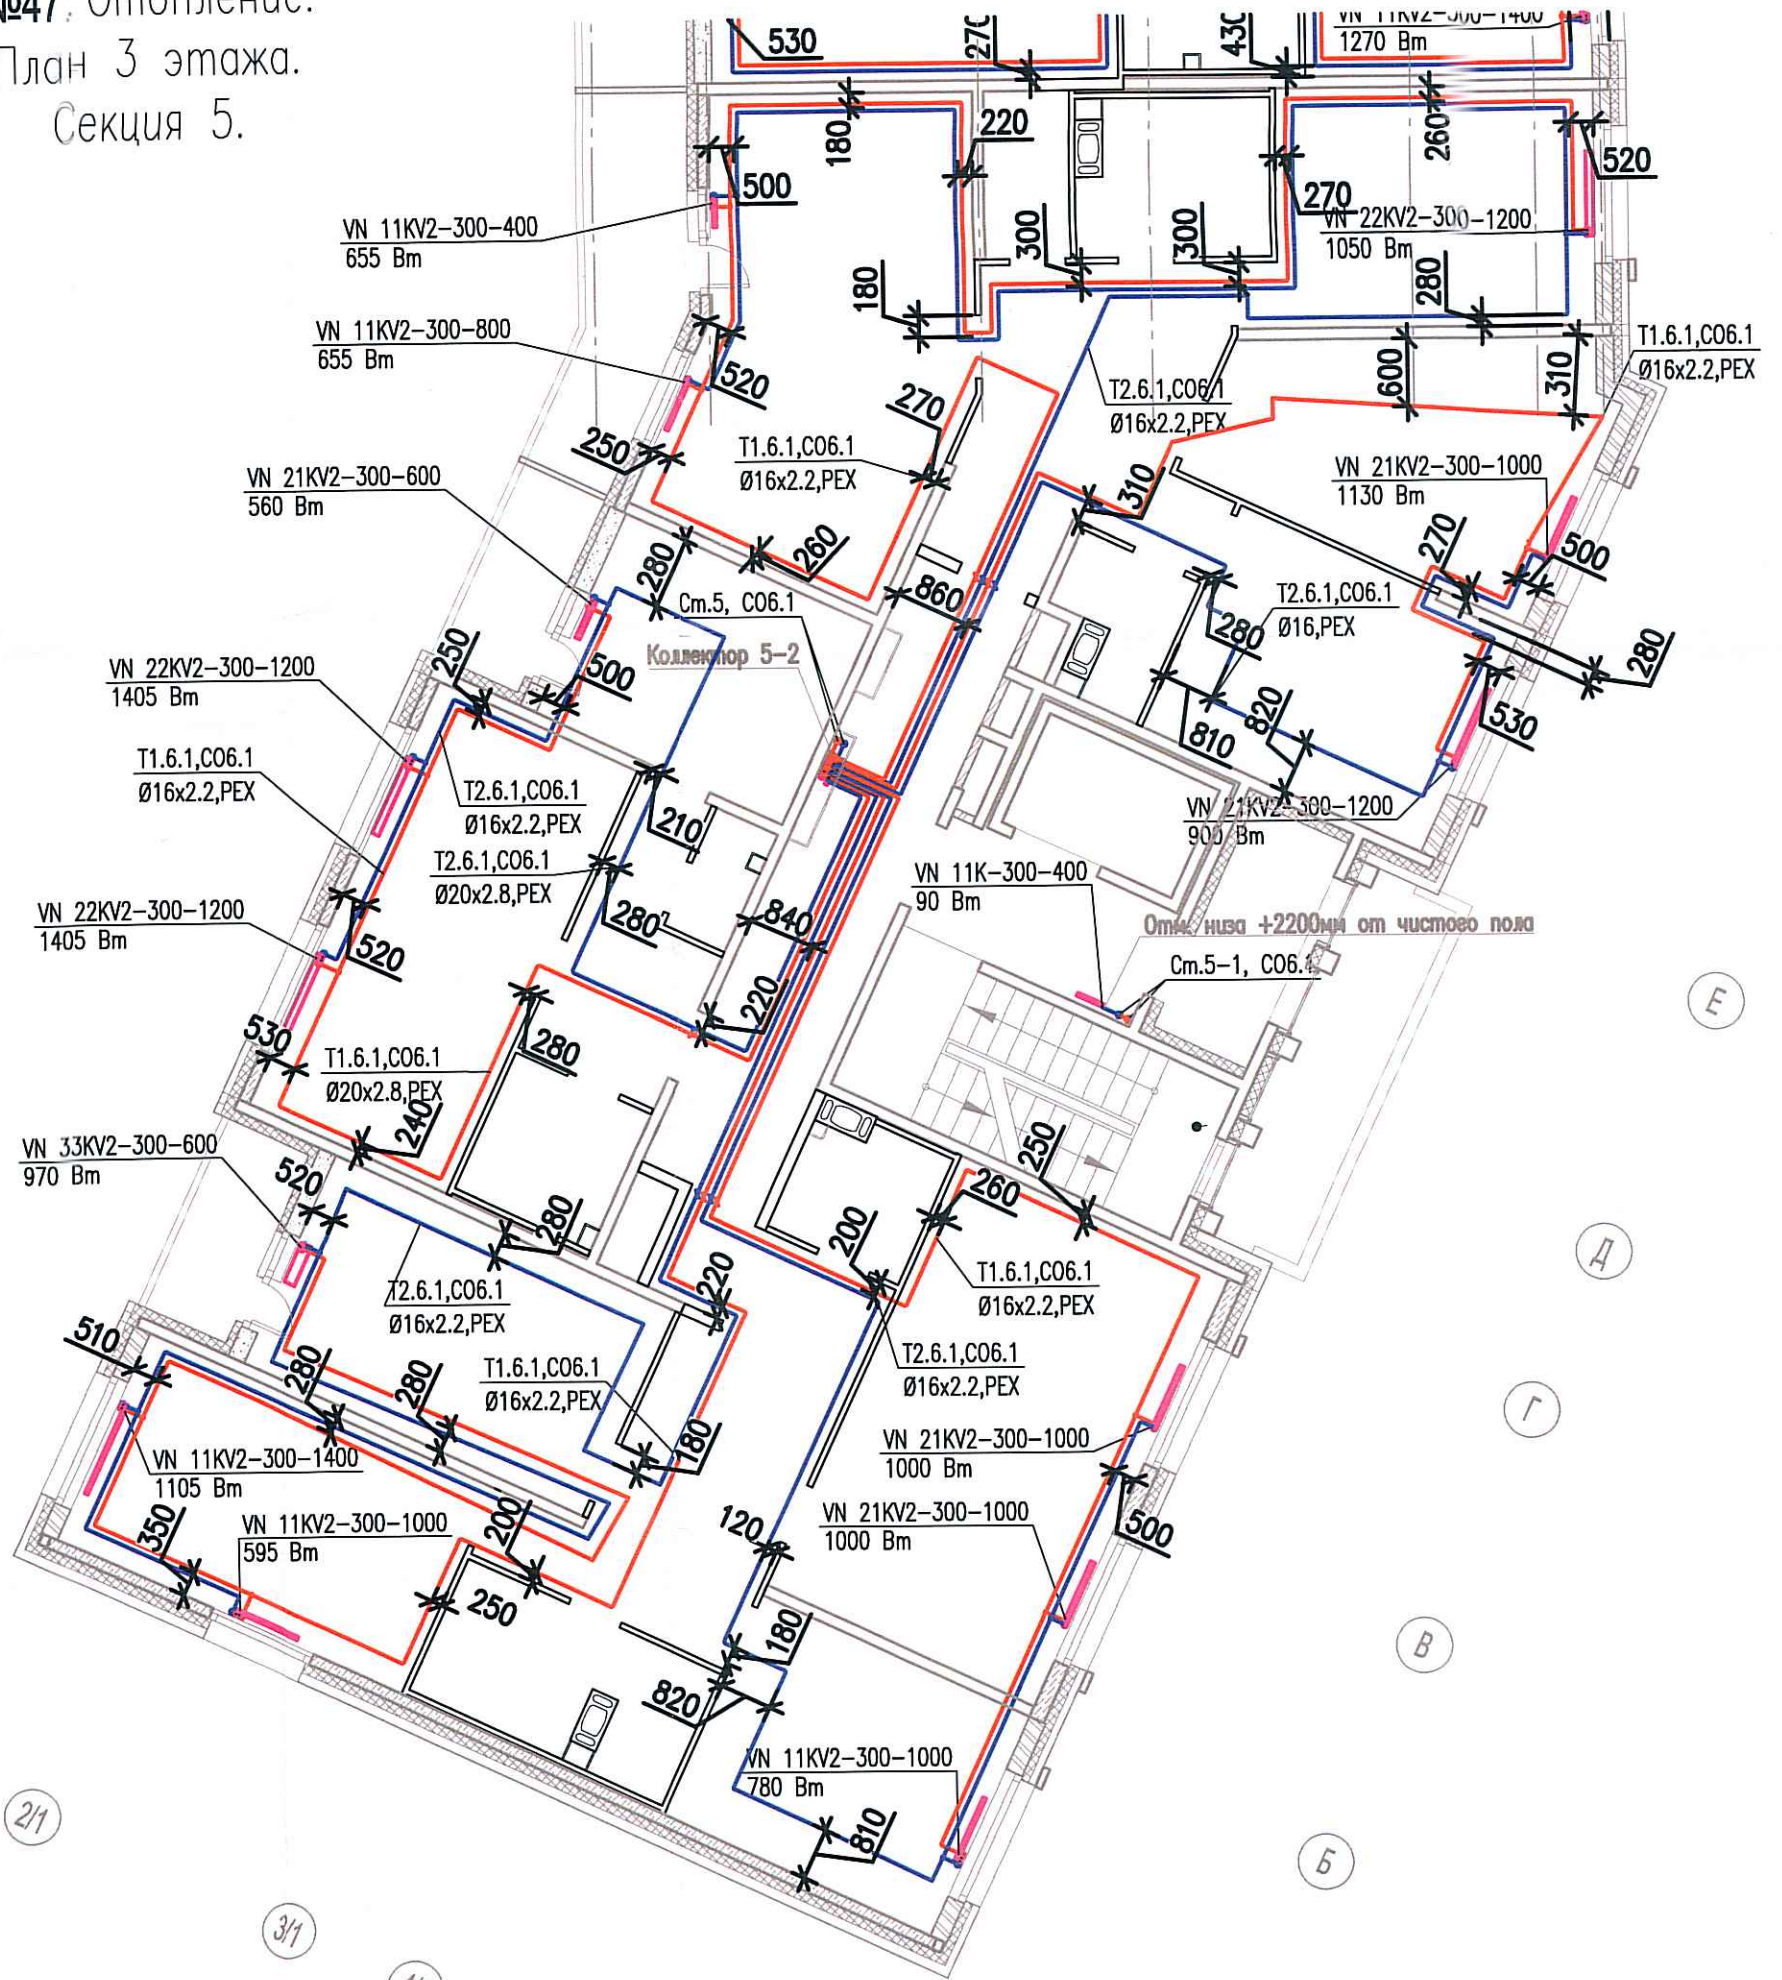

Исполнительная схема
№47. Отопление.
 План 3 этажа.
 Секция 5.

Согласовано

Взам. инв. №

Подпись и дата

Инв. № подл.

Изм.	Кол.уч.	Лист	Издок.	Подп.	Дата
Разраб.			Бабаяев Р.И.		

03-2017-БС66-6-0В

Многоэтажная жилая застройка (жилой комплекс со встроенными помещениями, подземными автостоянками) по адресу: г. Санкт-Петербурга, Большой Сампсониевский проспект (кад. номер участка 78:36:0005016:1309)

Корпус 6

Исполнительная схема №47. Отопление.
 План 3 этажа.
 Секция 5.

Стадия	Лист	Листов
ИД	332	

ООО "ПСК"

Формат А3