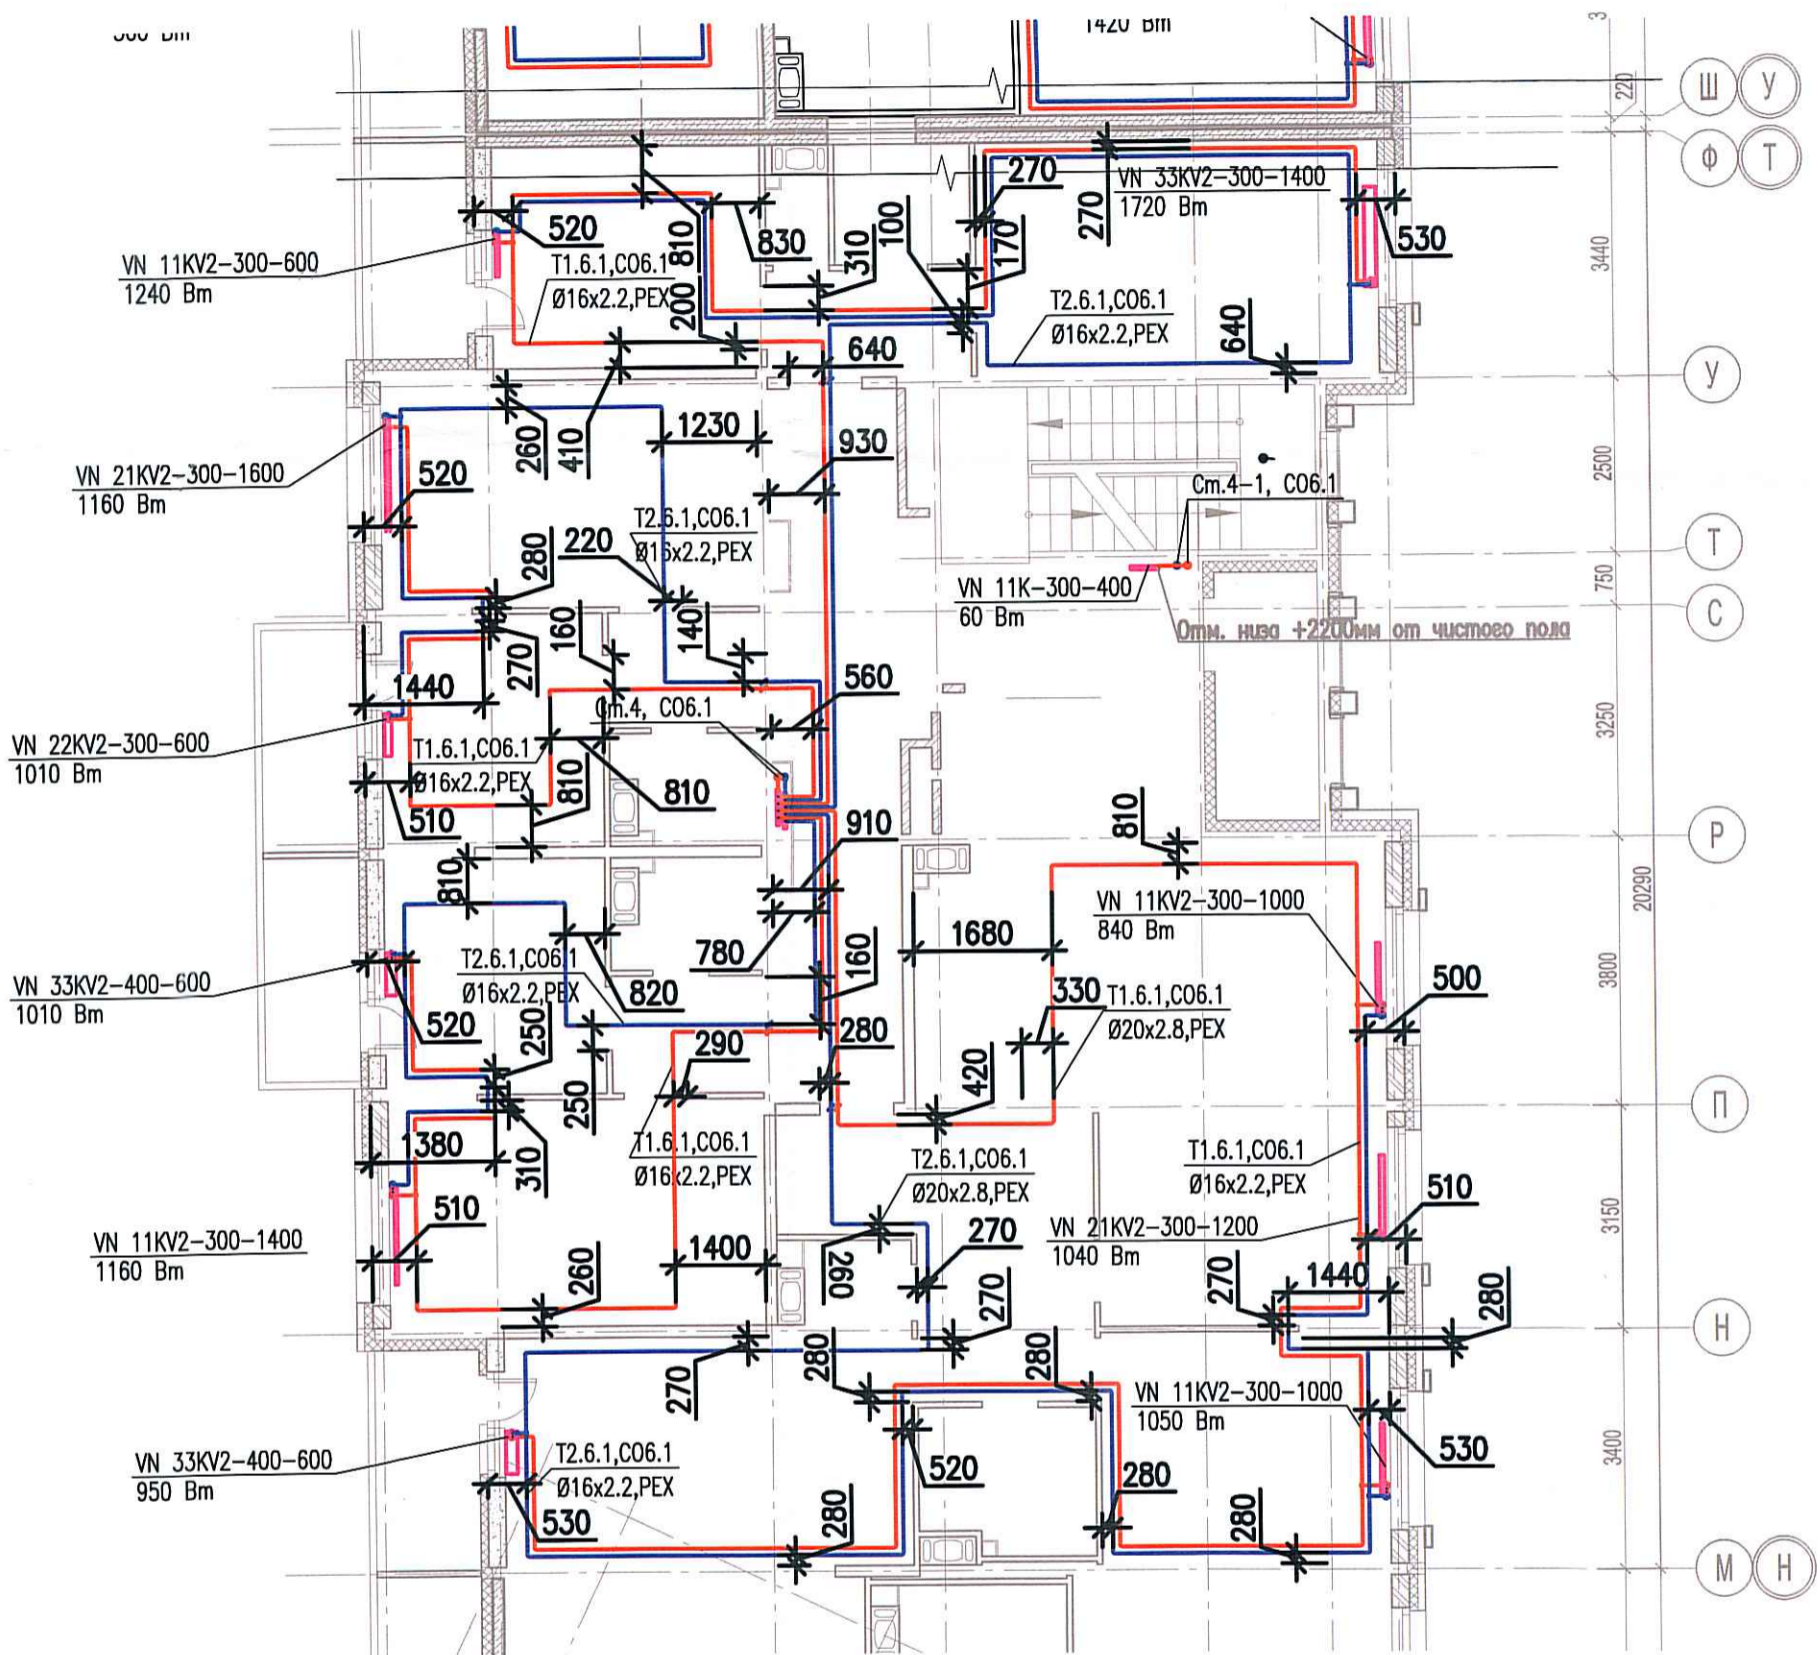

Исполнительная схема  
 №42. Отопление.  
 План 7 этажа.  
 Секция 4.

Согласовано
Ивл. № подл.
Подпись и дата
Взам. инв. №

						03-2017-БС66-6-0В			
						Многоэтажная жилая застройка (жилой комплекс со встроенными помещениями, подземными автостоянками) по адресу: г. Санкт-Петербург, Большой Сампсониевский проспект (кад. номер участка 78:36:0005016:1309)			
Изм.	Кол.уч.	Лист	Издок.	Подп.	Дата	Корпус 6	Стадия	Лист	Листов
Разраб.	Бабаев Р.И.						ИД	324	
						Исполнительная схема №42. Отопление. План 7 этажа. Секция 4.		000 "ПСК"	