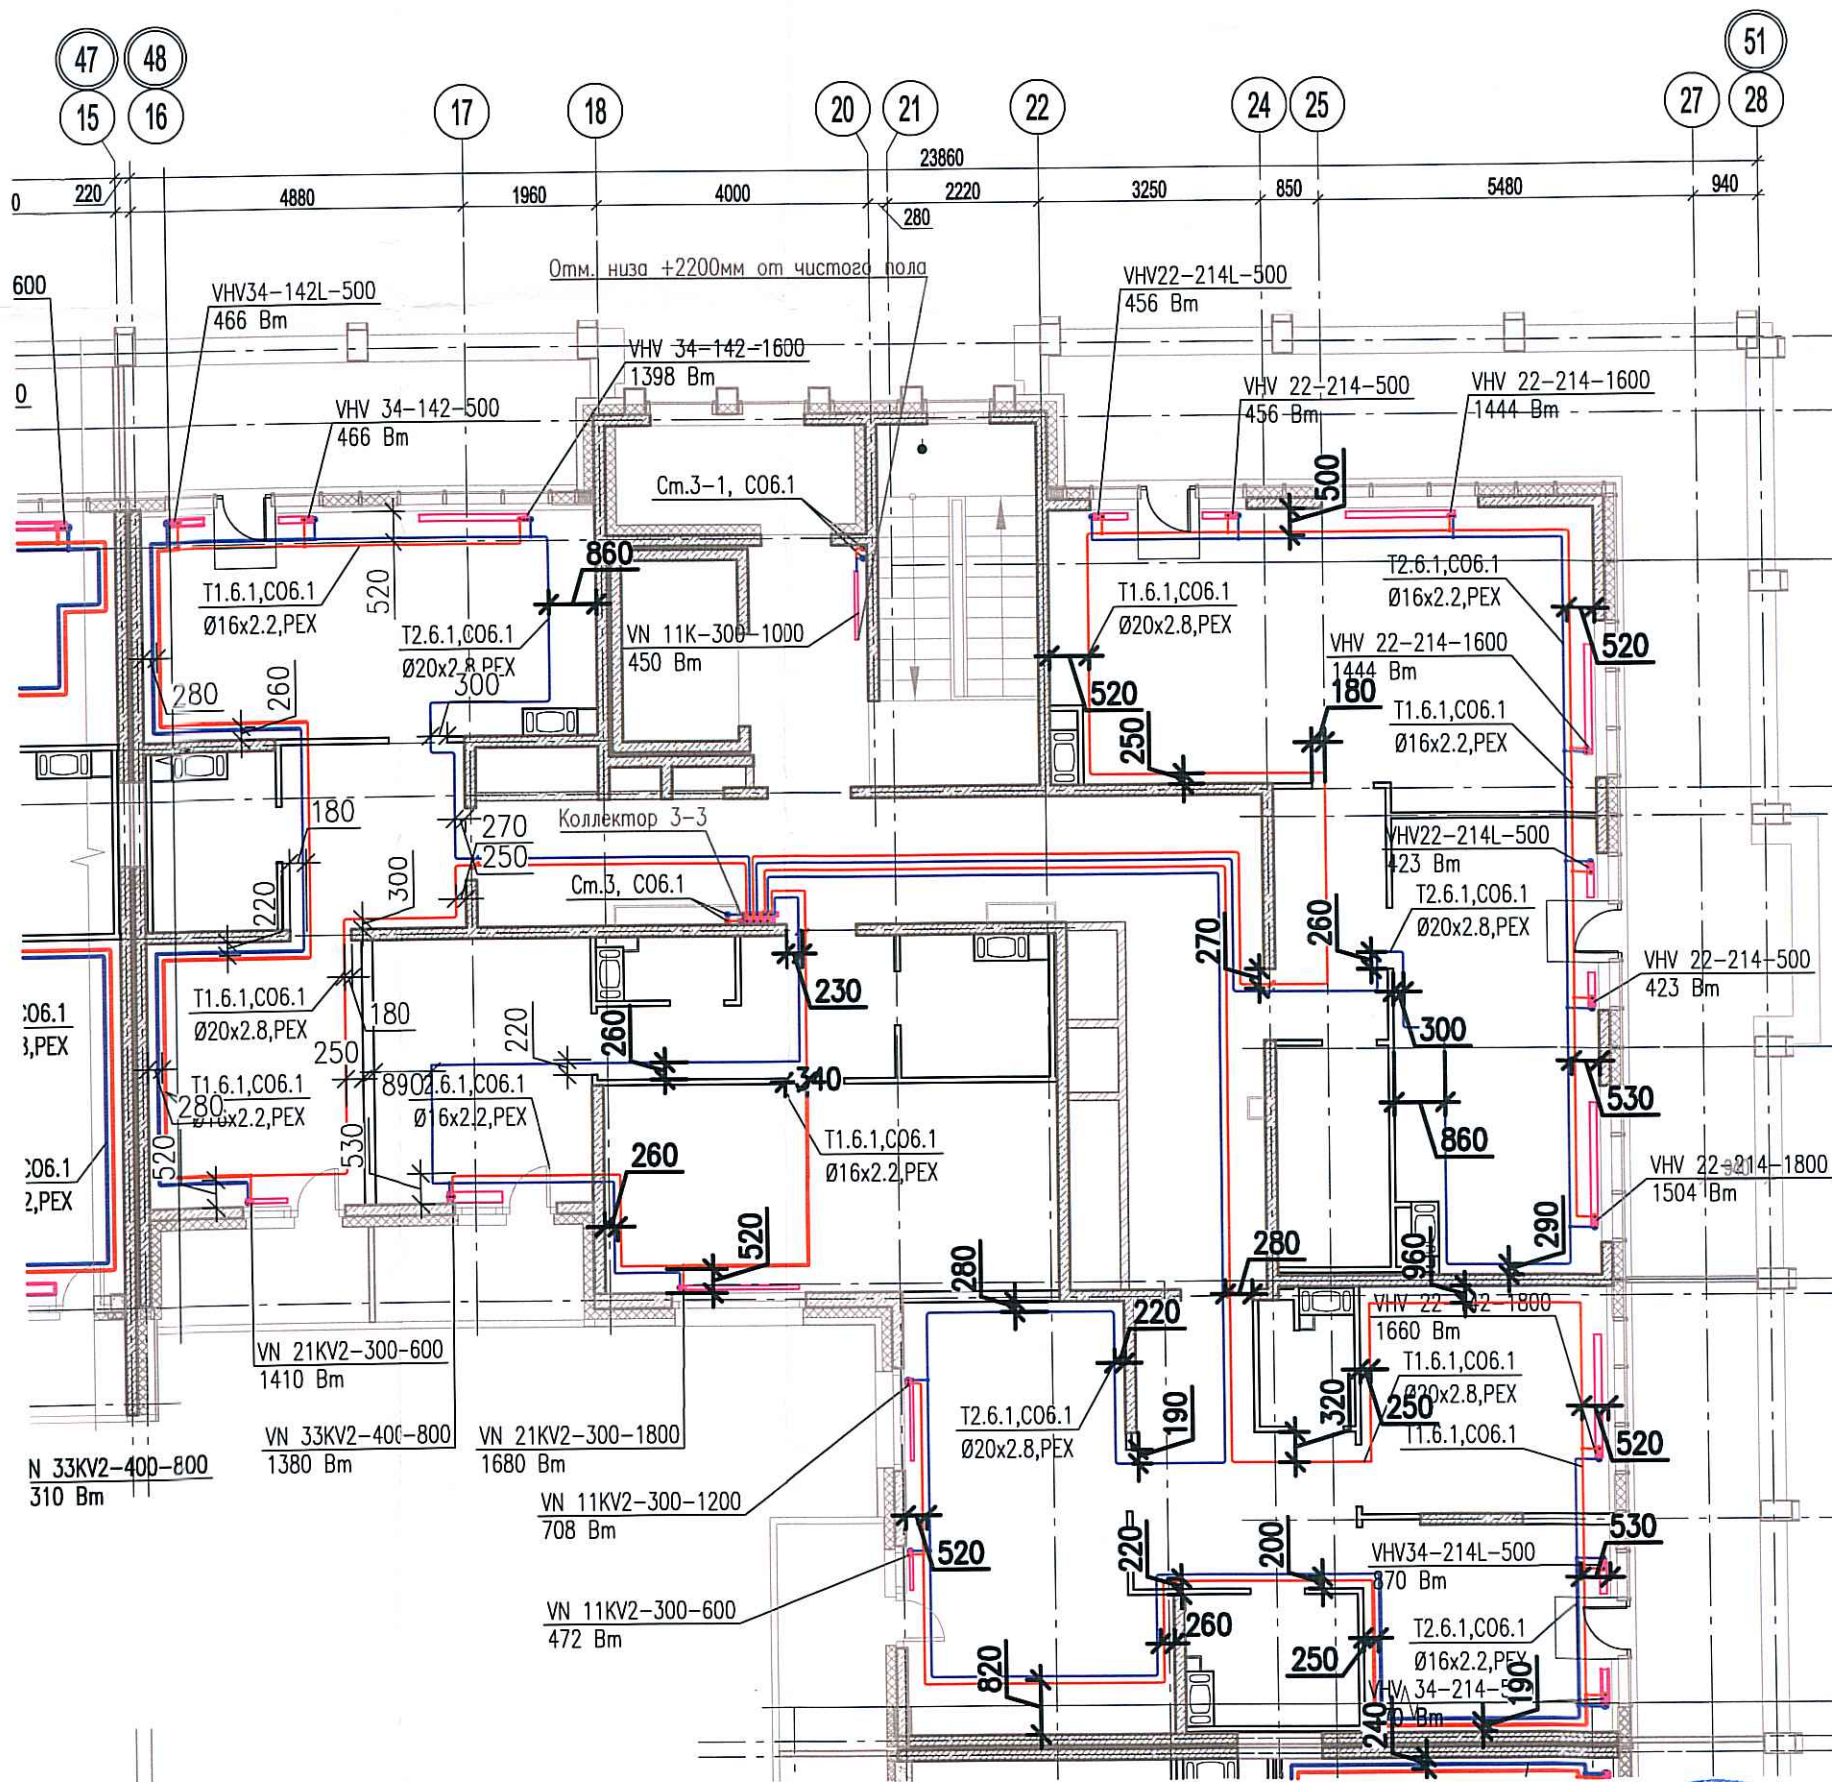

Исполнительная схема  
 №35. Отопление.  
 План 9 этажа.  
 Секция 3.

Созд.	Иванов
Взам. инв. №	
Подпись и дата	
Инв. № подл.	

Изм.	Колуч.	Лист	Издок.	Подп.	Дата
	Разраб.	Бабаев Р.И.			

03-2017-БС66-6-0В		
Многоэтажная жилая застройка (жилой комплекс со встроенными помещениями, подземными автостоянками) по адресу: г. Санкт-Петербург, Большой Сампсониевский проспект (кад. номер участка 78:36:0005016:1309)		
Корпус 6	Стадия	Лист
	ИД	320
Исполнительная схема №35. Отопление. План 9 этажа. Секция 3.		000 "ПСК"