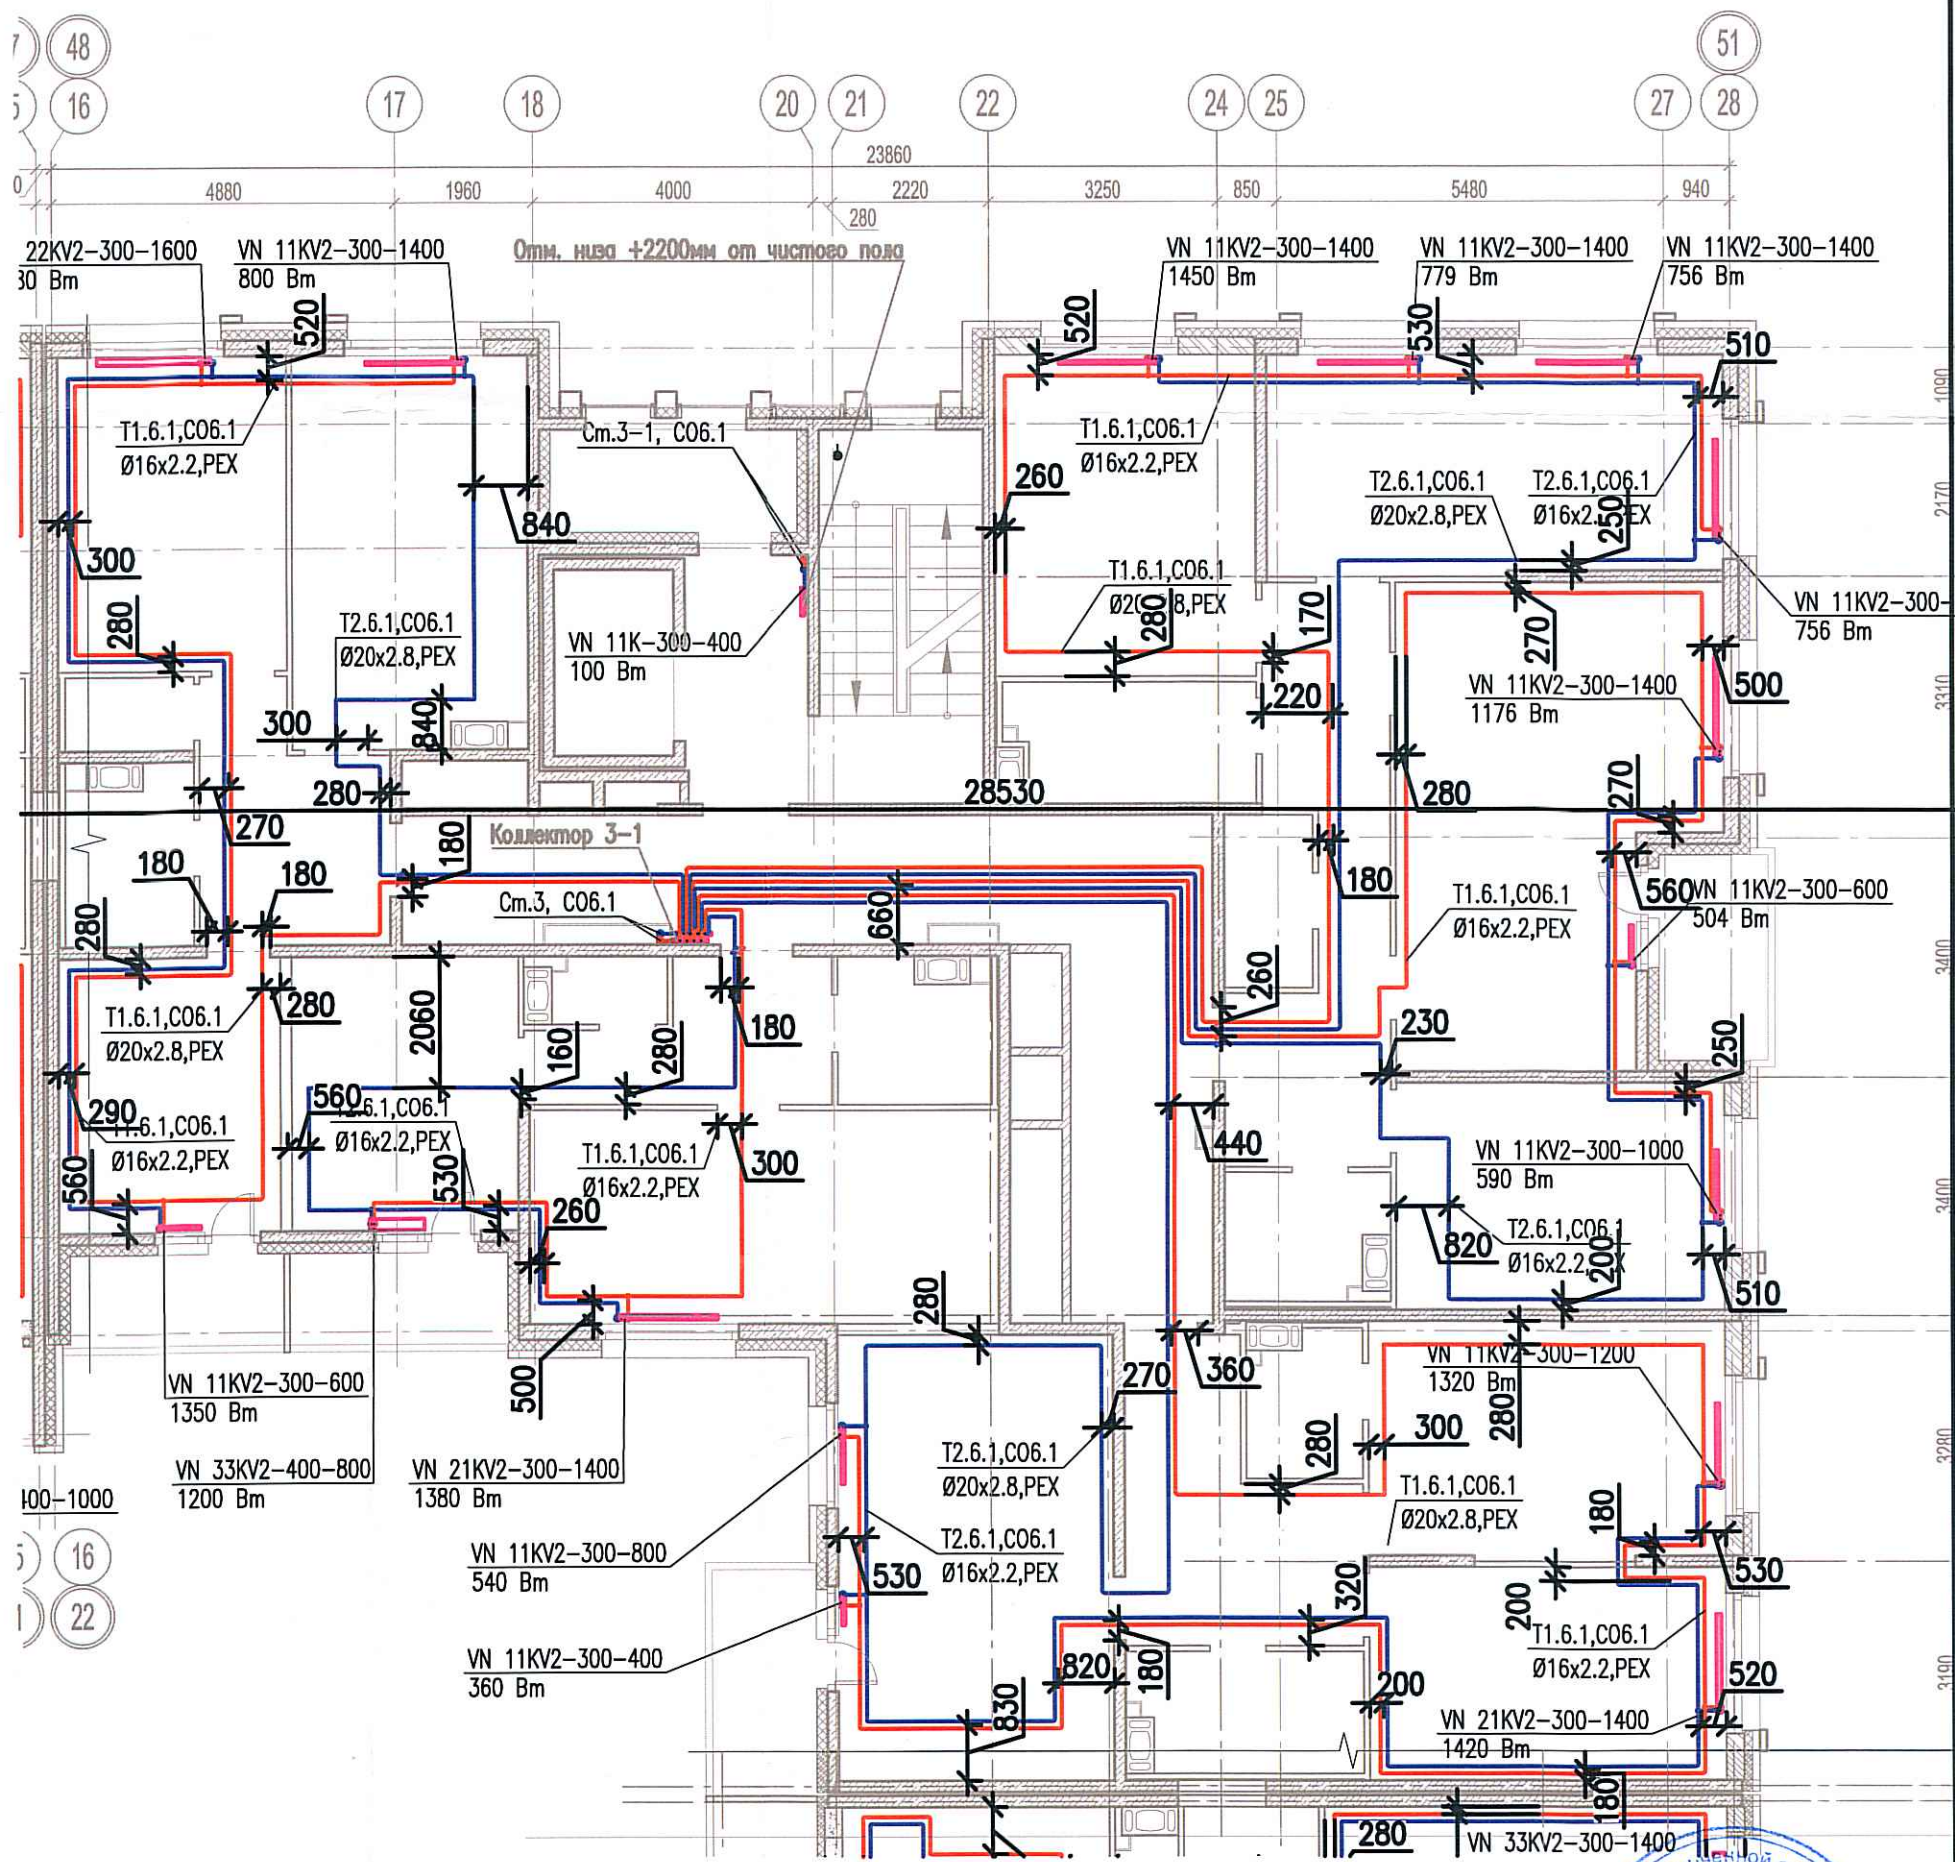

Исполнительная схема
 №28. Отопление.
 План 2 этажа.
 Секция 3.

						03-2017-БС66-6-0В			
						Многоэтажная жилая застройка (жилой комплекс со встроенными помещениями, подземными автостоянками) по адресу: г. Санкт-Петербург, Большой Сампсониевский проспект (кад. номер участка 78:36:0005016:1309)			
Изм.	Кол.уч.	Лист	Недок.	Подп.	Дата	Корпус 6	Стадия	Лист	Листов
Разраб.	Бабаев Р.И.						ИД	3/3	
						Исполнительная схема №28. Отопление. План 2 этажа. Секция 3.		ООО "ПСК"	