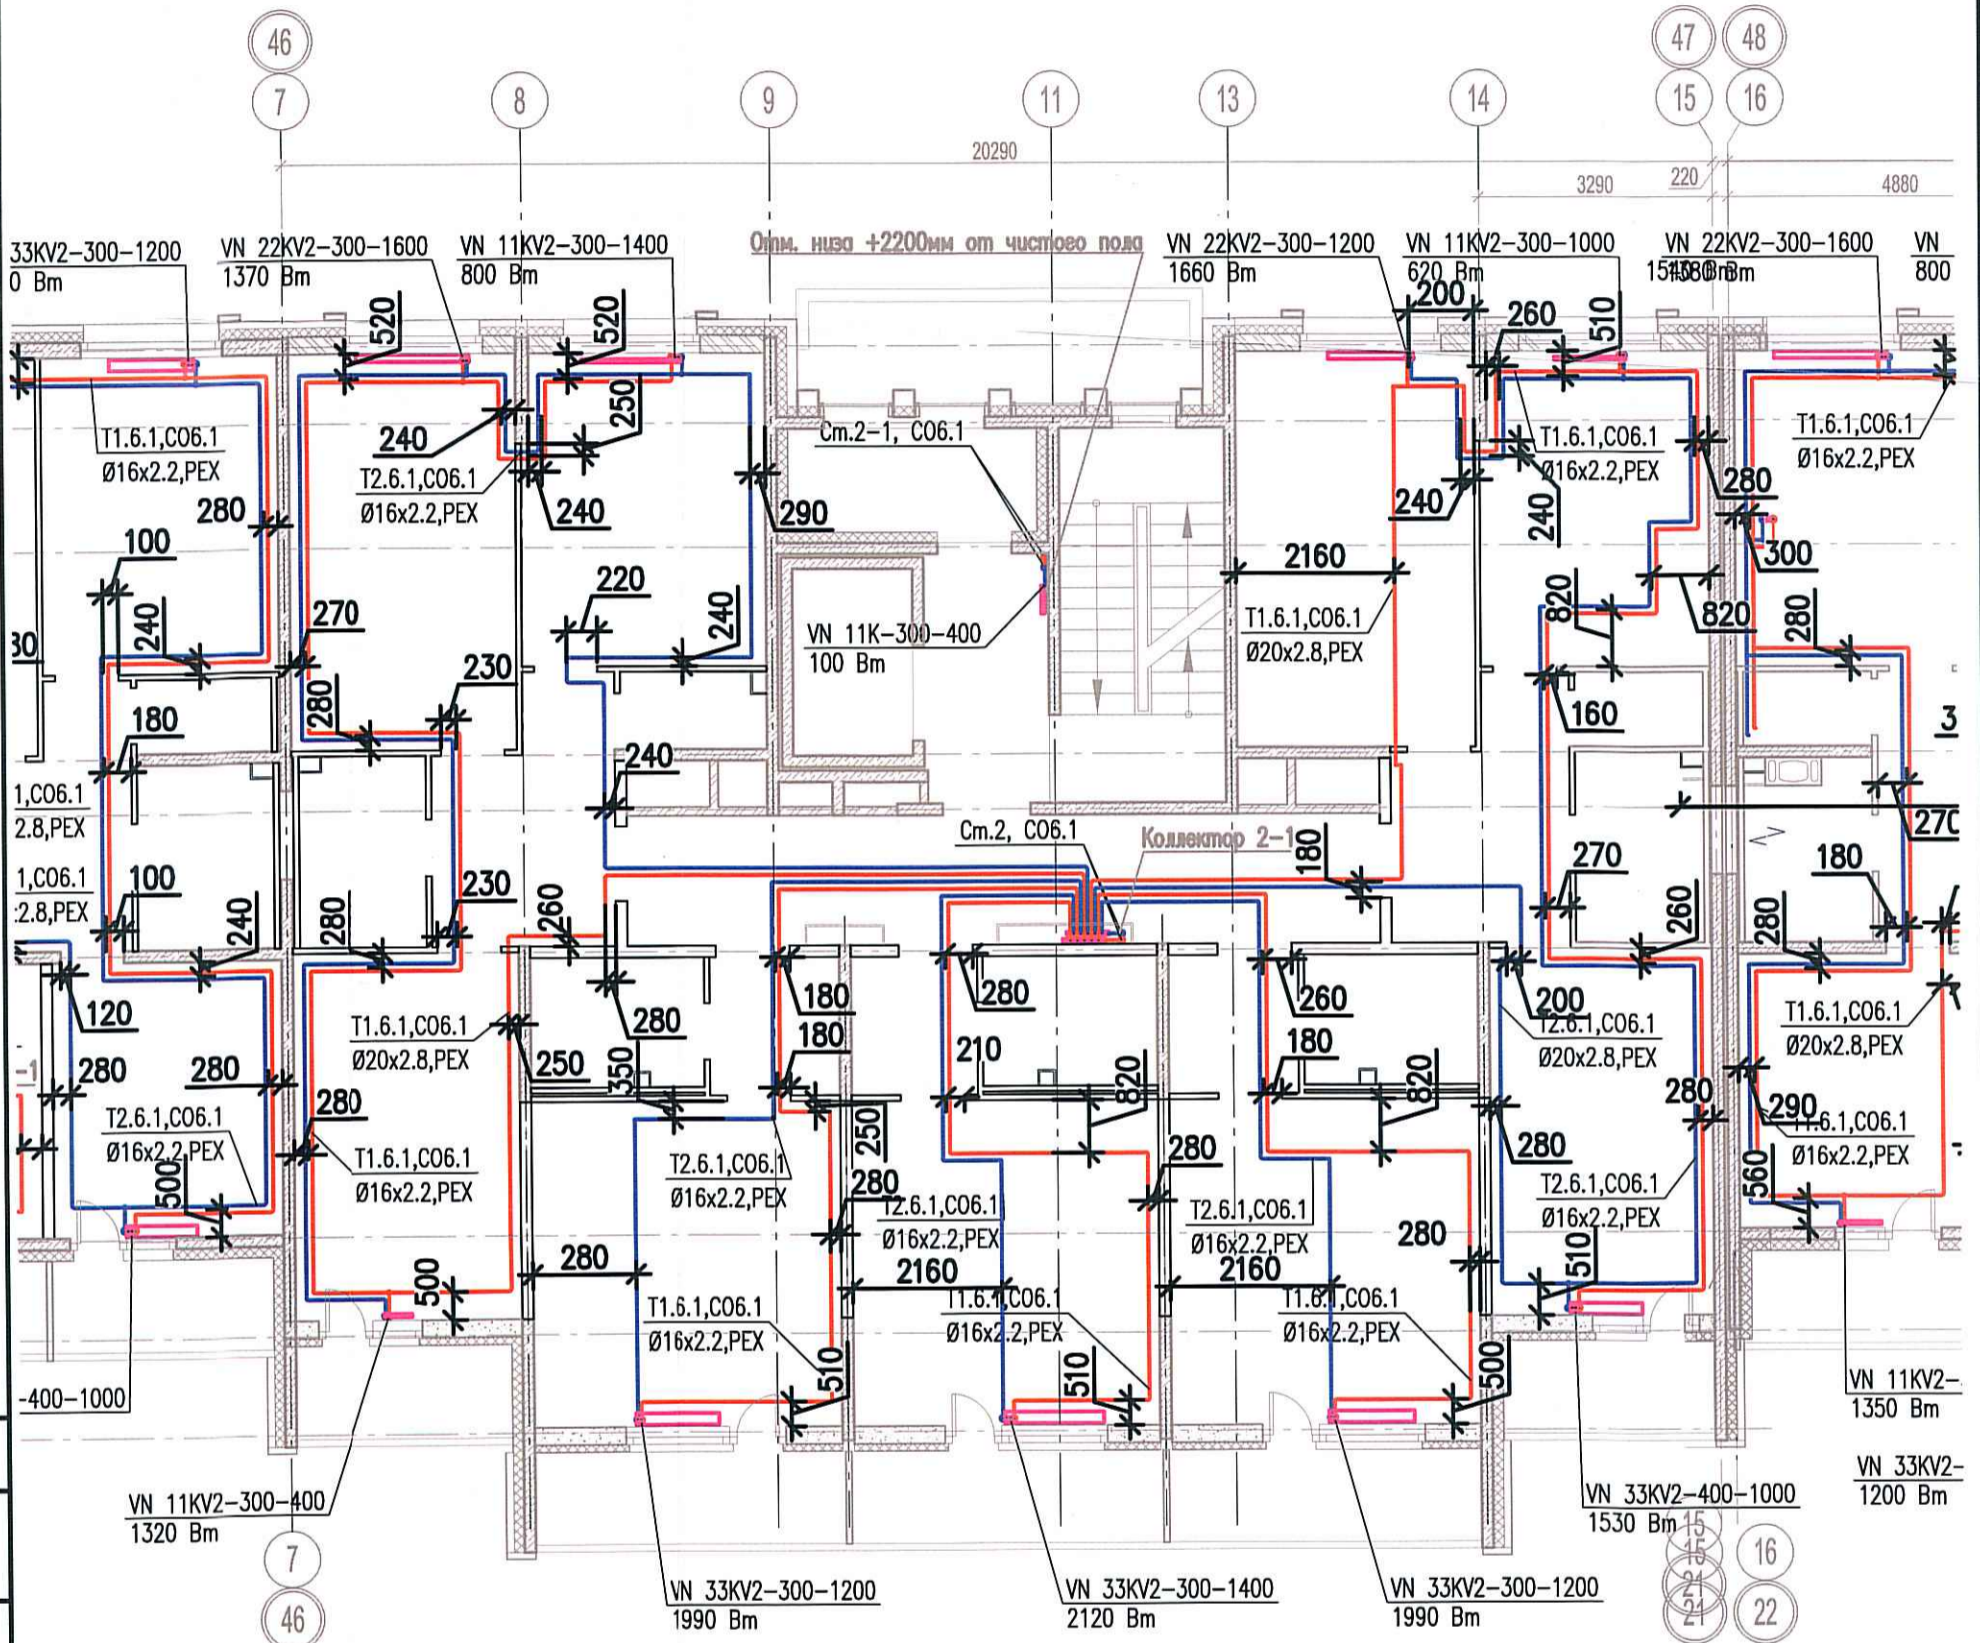

Исполнительная схема
 №23. Отопление.
 План 6 этажа.
 Секция 2.

Согласовано

Взам. инв. №

Подпись и дата

Инв. № подл.

Изм.	Кол.уч.	Лист	Издок.	Подп.	Дата
Разраб.		Бабаев Р.И.			

03-2017-БС66-6-0В

Многоэтажная жилая застройка (жилой комплекс со встроенными помещениями, подземными автостоянками) по адресу: г. Санкт-Петербурга, Большой Сампсониевский проспект (кад. номер участка 78:36:0005016:1309)

Корпус 6

Стадия Лист Листов

ИД

308

Исполнительная схема №23. Отопление.
 План 6 этажа.
 Секция 2.

000 "ПСК"

Формат А3