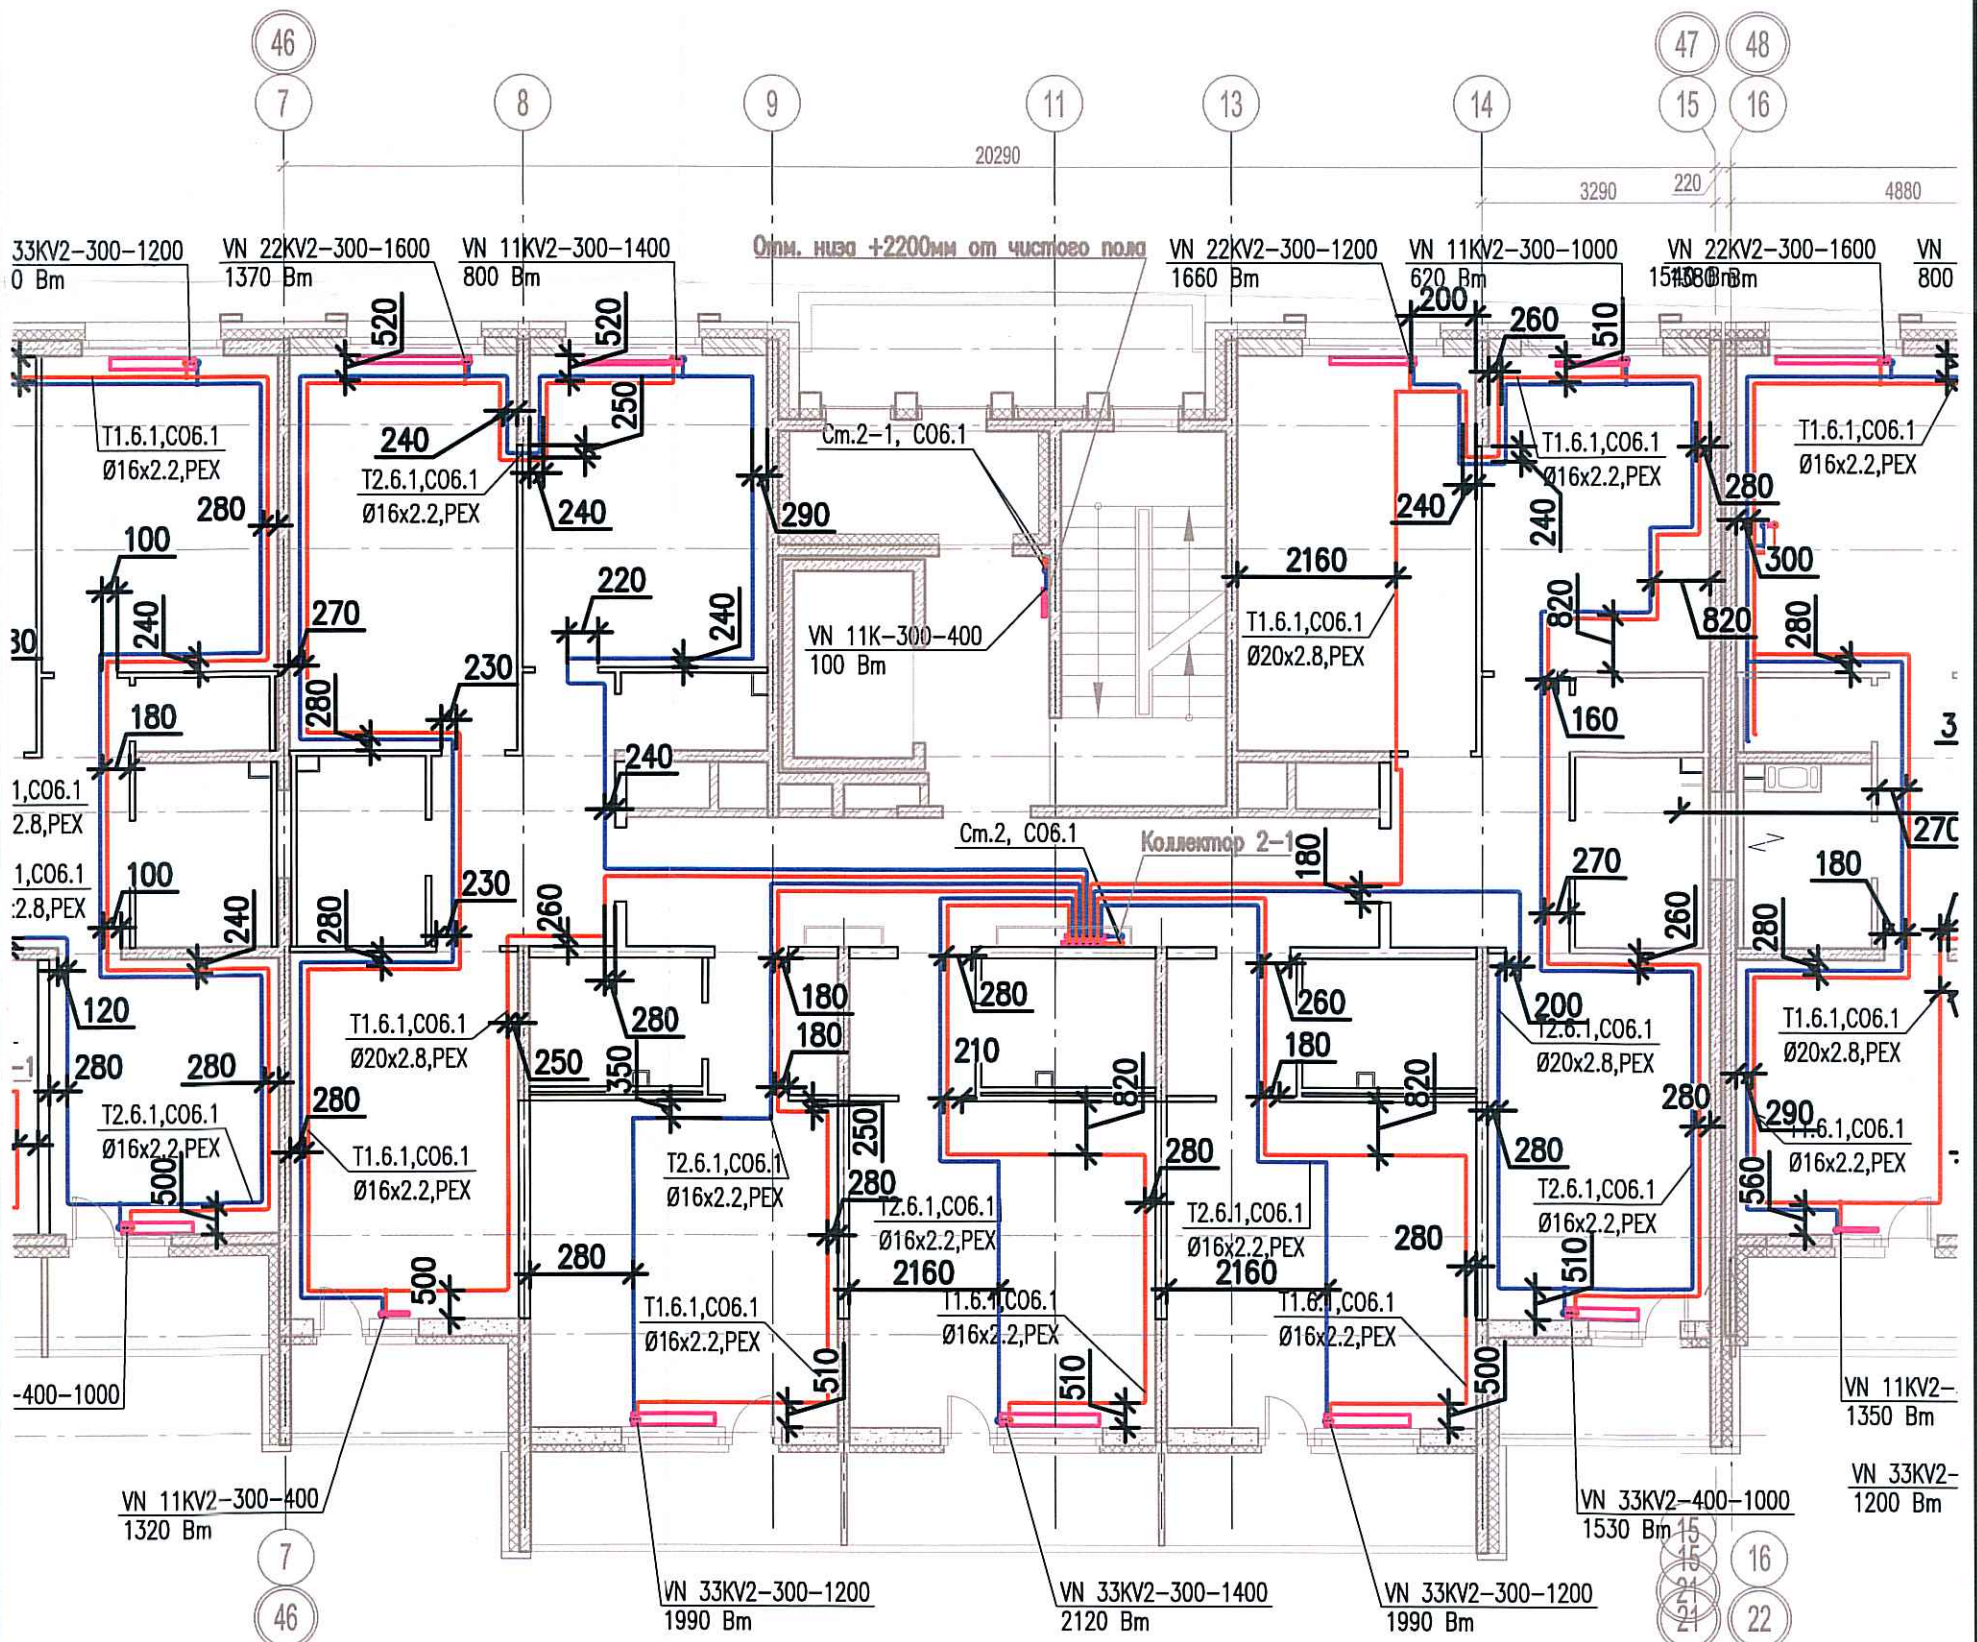

Исполнительная схема
 №22. Отопление.
 План 5 этажа.
 Секция 2.

Согласовано

						03-2017-БС66-6-0В			
						Многоэтажная жилая застройка (жилой комплекс со встроенными помещениями, подземными автостоянками) по адресу: г. Санкт-Петербург, Большой Сампсониевский проспект (кад. номер участка 78:36:0005016:1309)			
Изм.	Кол.уч.	Лист	Недок.	Подп.	Дата	Корпус 6	Стадия	Лист	Листов
Разраб.	Бабаев Р.И.						ИД	307	
						Исполнительная схема №22. Отопление. План 5 этажа. Секция 2.		000 "ПСК"	