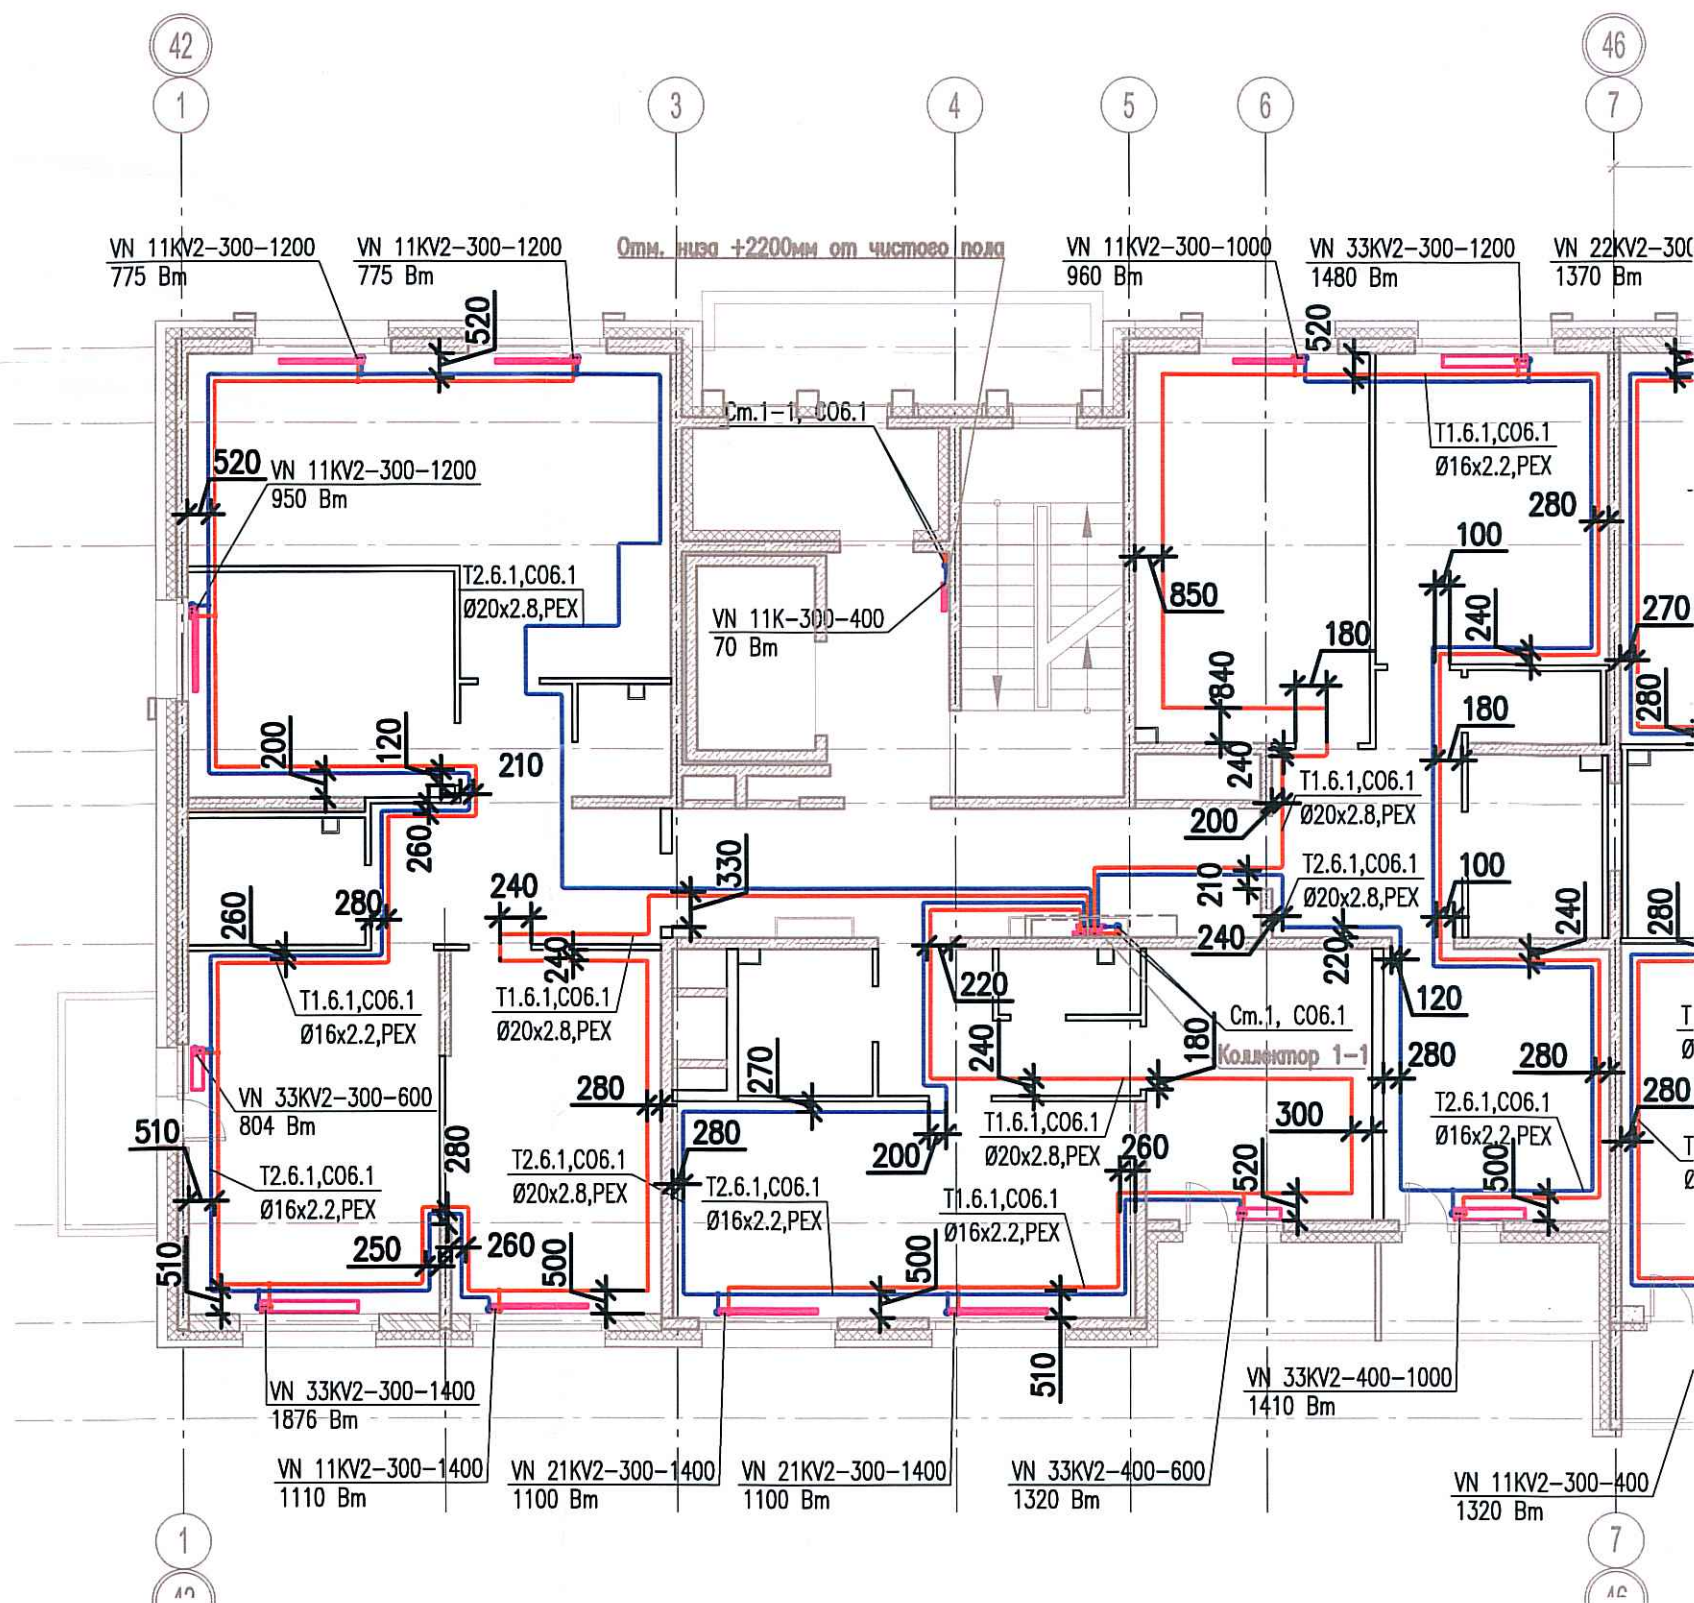

Исполнительная схема  
**№15. Отопление.**  
 План 7 этажа.  
 Секция 1.

Изм.					03-2017-БС66-6-0В		
Многоэтажная жилая застройка (жилой комплекс со встроенными помещениями, подземными автостоянками) по адресу: г. Санкт-Петербург, Большой Сампсониевский проспект (кад. номер участка 78:36:0005016:1309)					Стадия	Лист	Листов
Разраб.	Бабаев Р.И.				ИД	300	
Исполнительная схема №15. Отопление. План 7 этажа. Секция 1.					ООО "ПСК"		