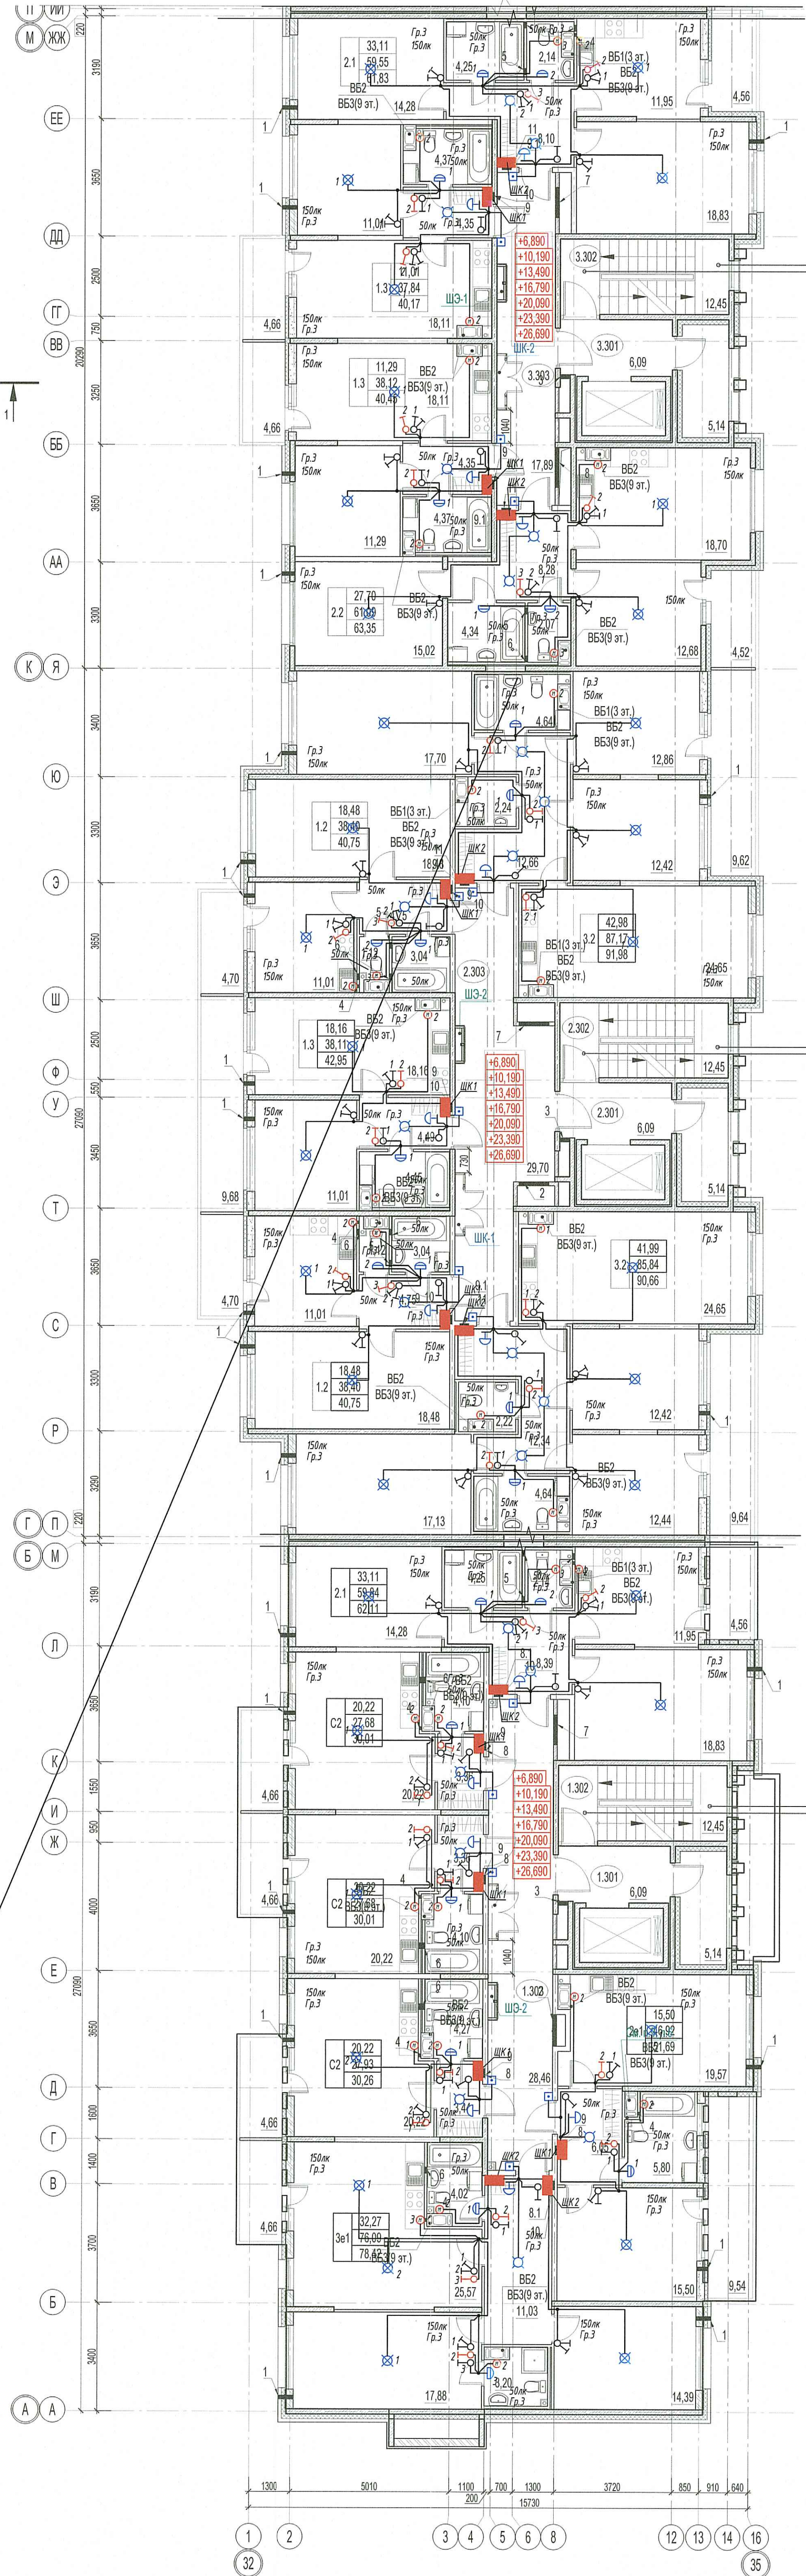

секция 5.3

секция 5.2

секция 5.1

ООО «Информационные Технологии и Коммуникации»
В производство работ
24 июля 2020
[Подпись]
[Подпись]
ПРОВЕРЕНО
ТЕХНИЧЕСКИЙ ОТДЕЛ
23 июля 2020
сотрудник ТО [Подпись]

- ЩКЗ - Щит распределительный квартирный (высота установки 1,8м верх щита)
- ☒ - патрон потолочный
- ☒ - светильник тип 5 (см. спецификация), высота установки 2,2м
- ☒ - патрон подвесной
- ☒ - выключатель скрытой установки одноклавишный (высота установки 1м, 150 мм от дверного проема)
- ☒ - выключатель скрытой установки двухклавишный (высота установки 1м, 150 мм от дверного проема)
- - Коробка монтажная (распределительная)
- ☒ - звонок проводной
- ☒ - выключатель клавишный
- ☒ - вентилятор

03-2017-БС66-5-30М						
4	-	Экз	-	[Подпись]	11.19	Многоэтажная жилая застройка (жилой комплекс со встроенными помещениями, подземными автостоянками, ДОО) по адресу: г. Санкт-Петербург, Большой Сампсониевский проспект (кад. номер участка 78:36:005016:1399)
Изм.	Кол. уч.	Лист	№ Док.	Подпись	Дата	
Разраб.	Гавор			[Подпись]	11.19	Внутреннее электрооборудование и электроосвещение
Проверил	Барышнев			[Подпись]	11.19	Корпус 5
ГИП	Суслов			[Подпись]	11.19	Р 63
Исполн.	Чащина			[Подпись]	11.19	Лист
План сети освещения квартир, 9 этаж, Секция 1, 2, 3						Исследовательский центр NOVAION 000 "Нобелон"

Составитель: [Имя]
Дата: [Дата]
Лист и дата: [Лист] / [Дата]
Блок, шифр, №: [Шифр]