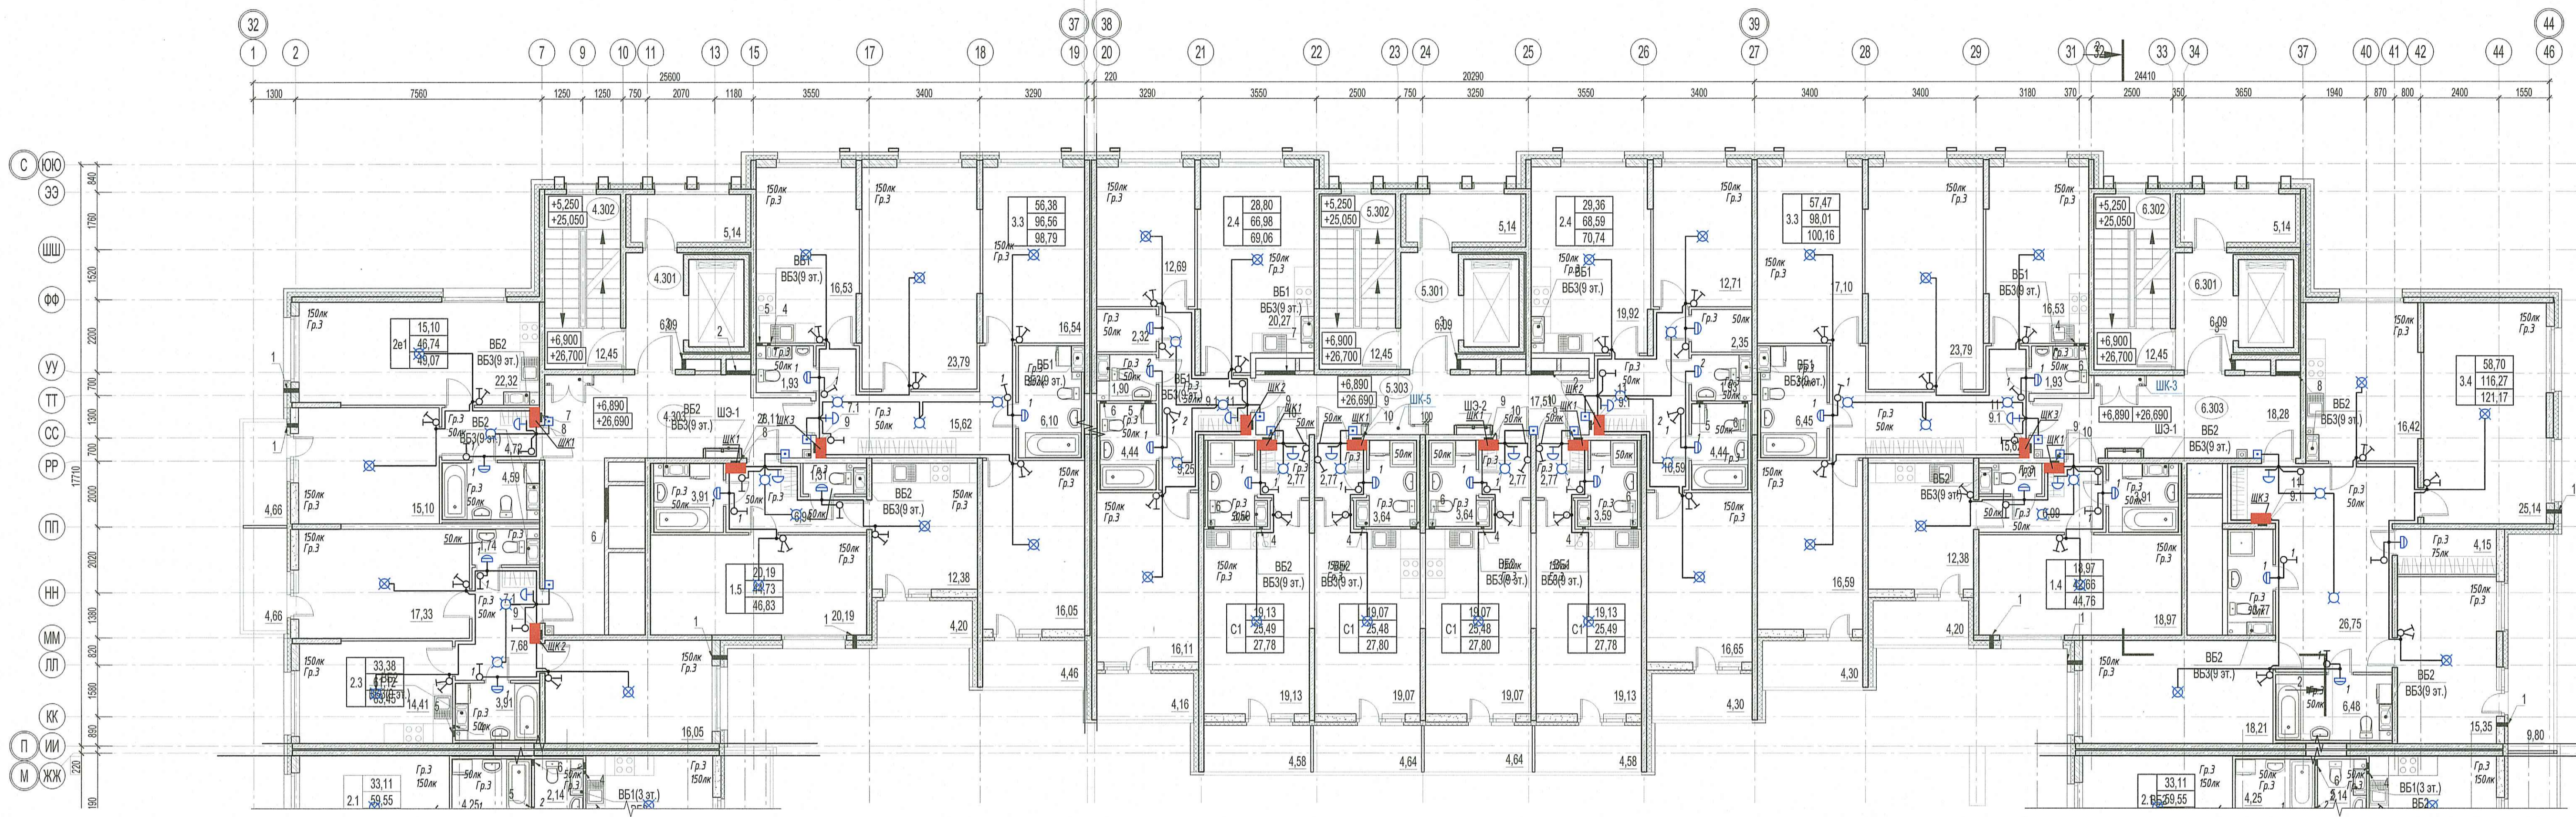

секция 5.4

секция 5.5

секция 5.6

ПРОВЕРЕНО
ТЕХНИЧЕСКИЙ ОТДЕЛ
23 ИЮЛ 2020
сотрудник ТО

- ЩКЗ - Щит распределительный квартирный (высота установки 1,8м верх щита)
- ☒ - патрон потолочный
- ☒ - светильник тип 5 (см. спецификация), высота установки 2,2м
- ☒ - патрон подвесной
- ☒ - выключатель скрытой установки одноклавишный (высота установки 1м, 150 мм от дверного проема)
- ☒ - выключатель скрытой установки двухклавишный (высота установки 1м, 150 мм от дверного проема)
- - Коробка монтажная (распределительная)
- ☒ - Звоник проводной
- ☒ - выключатель клавишный

ООО «Информационные
Технологии и Коммуникации»
В производство работ
23 ИЮЛ 2020
Должность: _____
Подпись: _____

| 03-2017-БС 66-5-30М | | | | | |
|---------------------|-----------|------|--------|---------|--|
| 4 | Док | | | 11.19 | Многоэтажная жилая застройка (жилой комплекс со встроенными помещениями, подземными автомашинками, ДОО) по адресу: г. Санкт-Петербург, Большой Сампсониевский проспект (кад. номер участка 78.36.0005016.1309) |
| Изм. | Кол. чл. | Лист | № Док. | Подпись | |
| Разработ. | Гавор | | | 11.19 | |
| Проверил | Барышнейн | | | 11.19 | |
| ГИП | Суслов | | | 11.19 | Внутреннее электрооборудование и электроосвещение. Этажи: Р Лист Листов |
| Исполн. | Чащина | | | 11.19 | План сети освещения квартир. 3 - 8 этаж. Секция 4, 5, 6 |