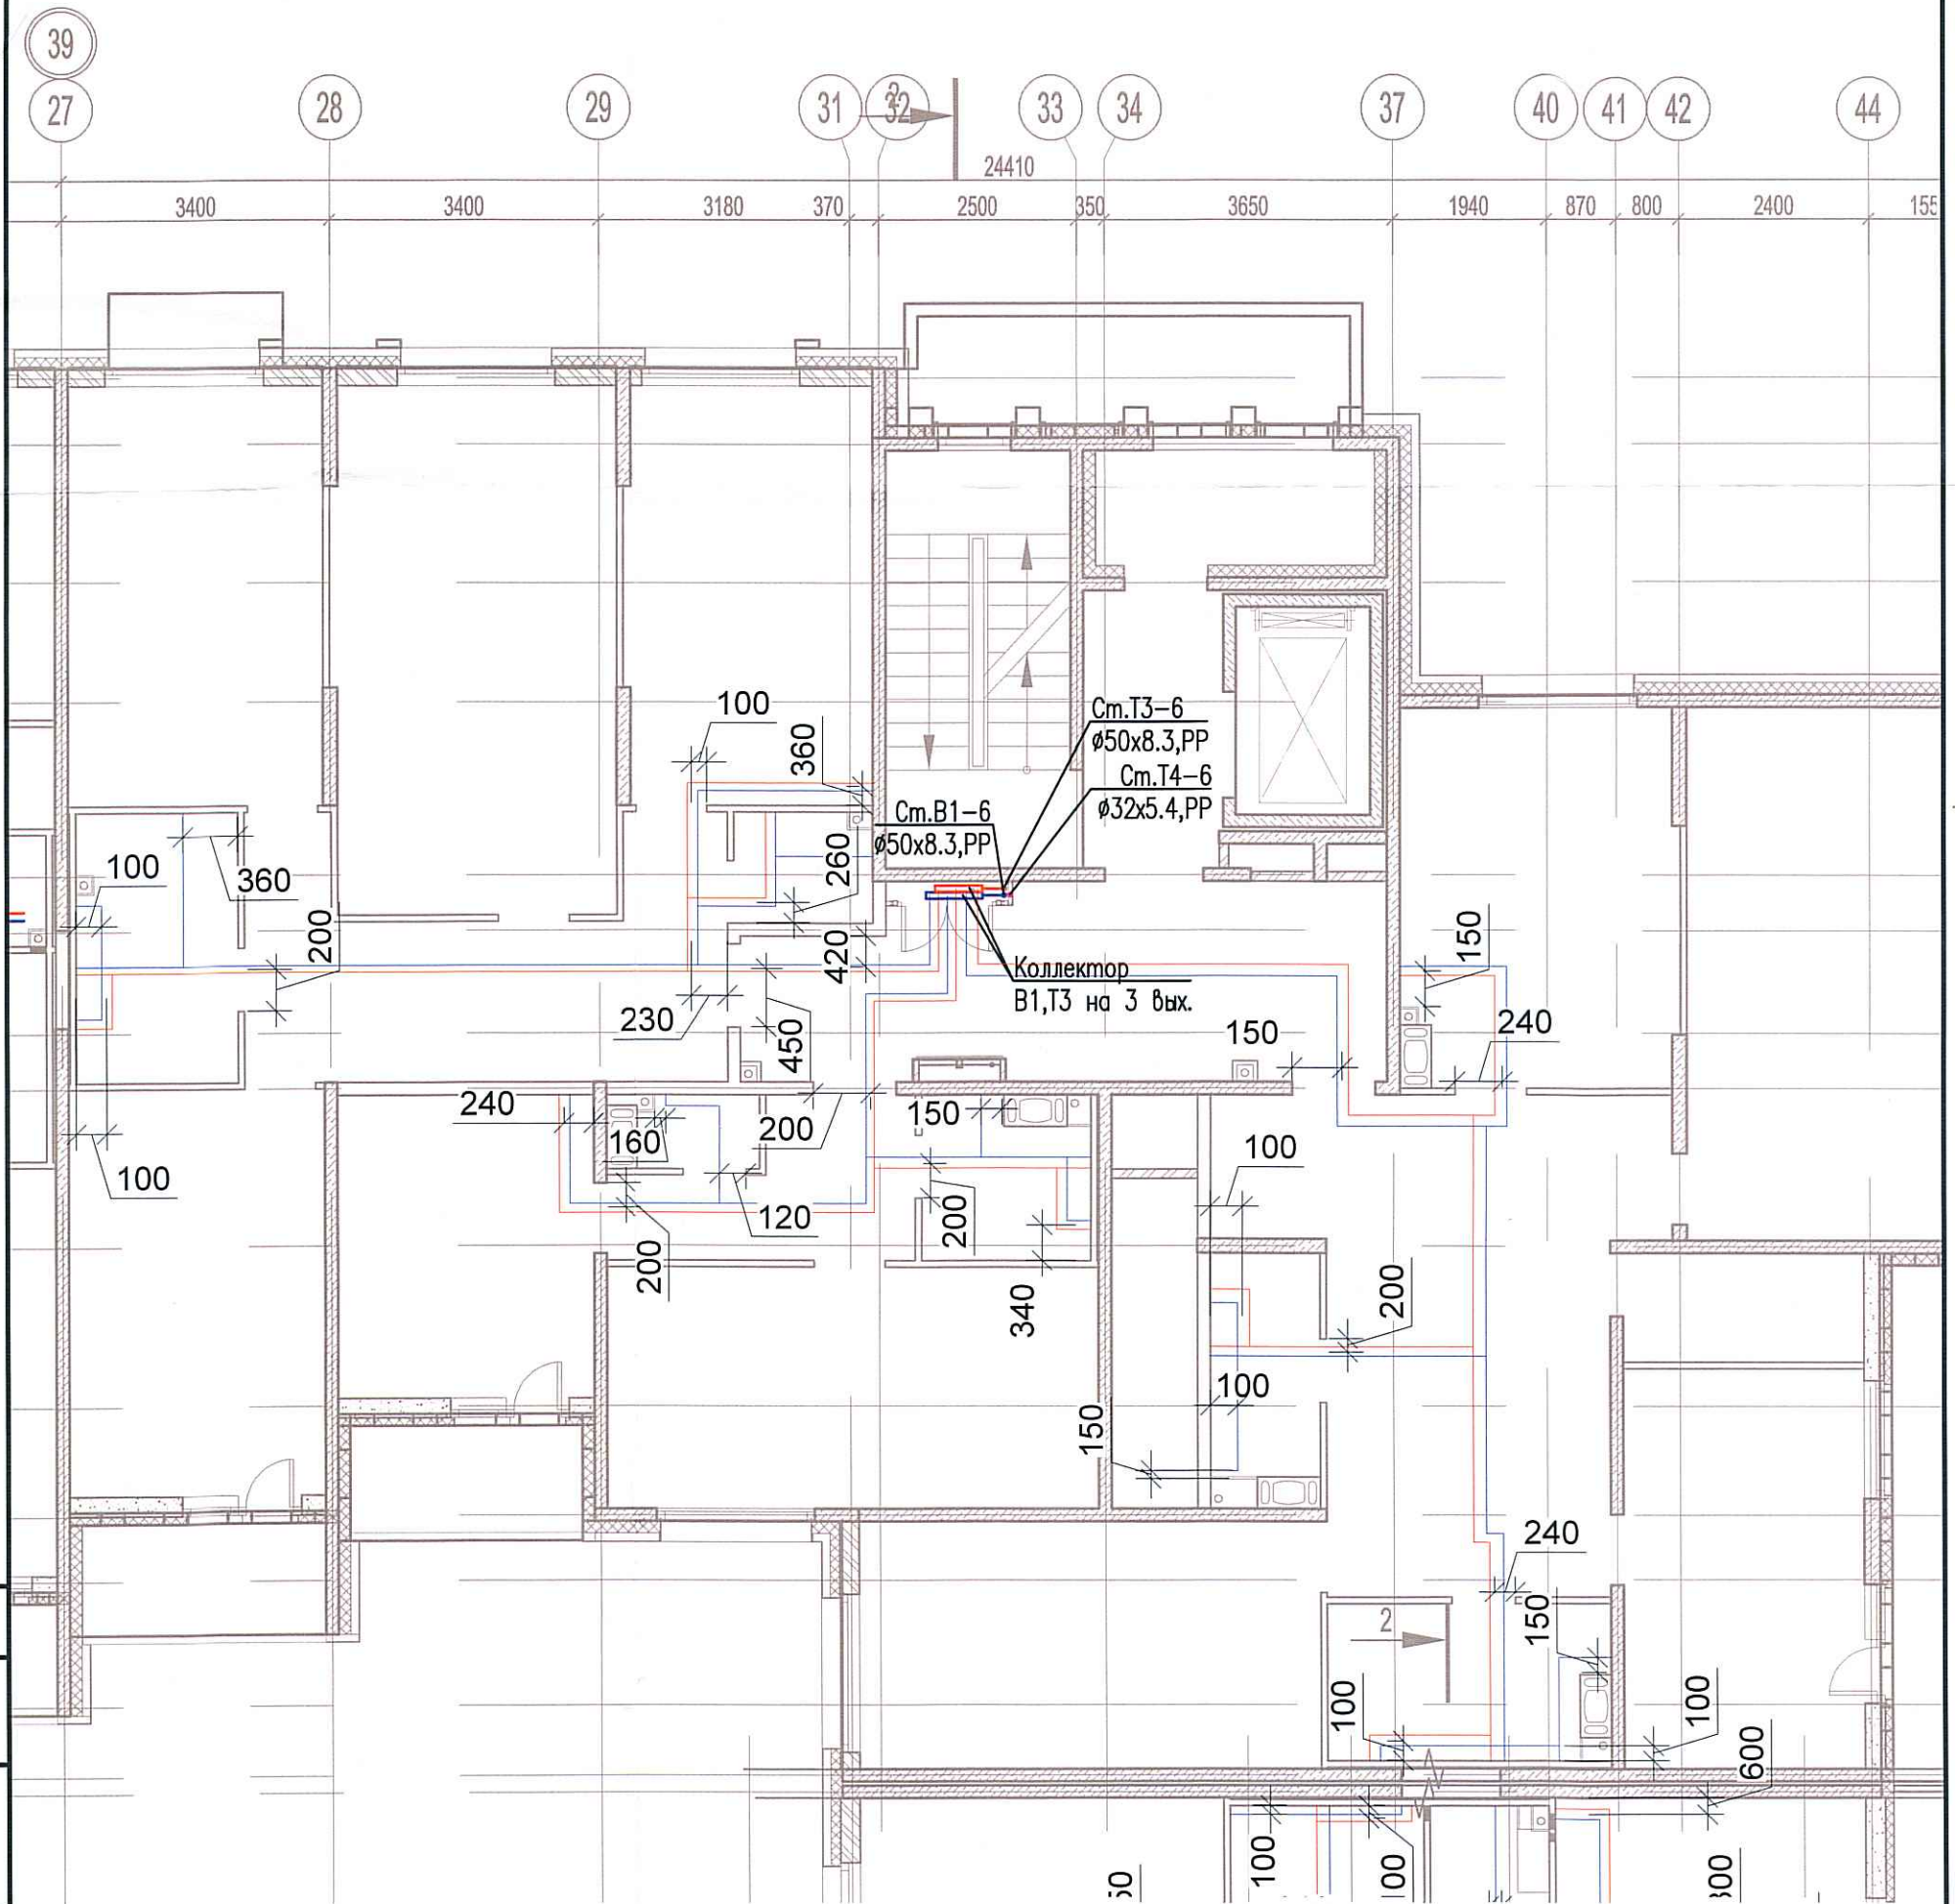

Исполнительная схема №64. Водоснабжение.
План 7 этажа.
Секция 6.

Согласовано

Взам. инв. №
Подпись и дата
Инв. № подл.

Изм.	Кол. уч.	Лист	№ док.	Подп.	Дата
Разраб.				Бабаев Р.И.	

03-2017-БС66-5-ВК		
Многоэтажная жилая застройка (жилой комплекс со встроенными помещениями, подземными автостоянками) по адресу: г. Санкт-Петербург, Большой Сампсониевский проспект (кад. номер участка 78:36:0005016:1309)		
Корпус 5	Стадия	Лист
	ИД	648
Исполнительная схема №64. Водоснабжение. План 7 этажа. Секция 6.		000 "ПСК"