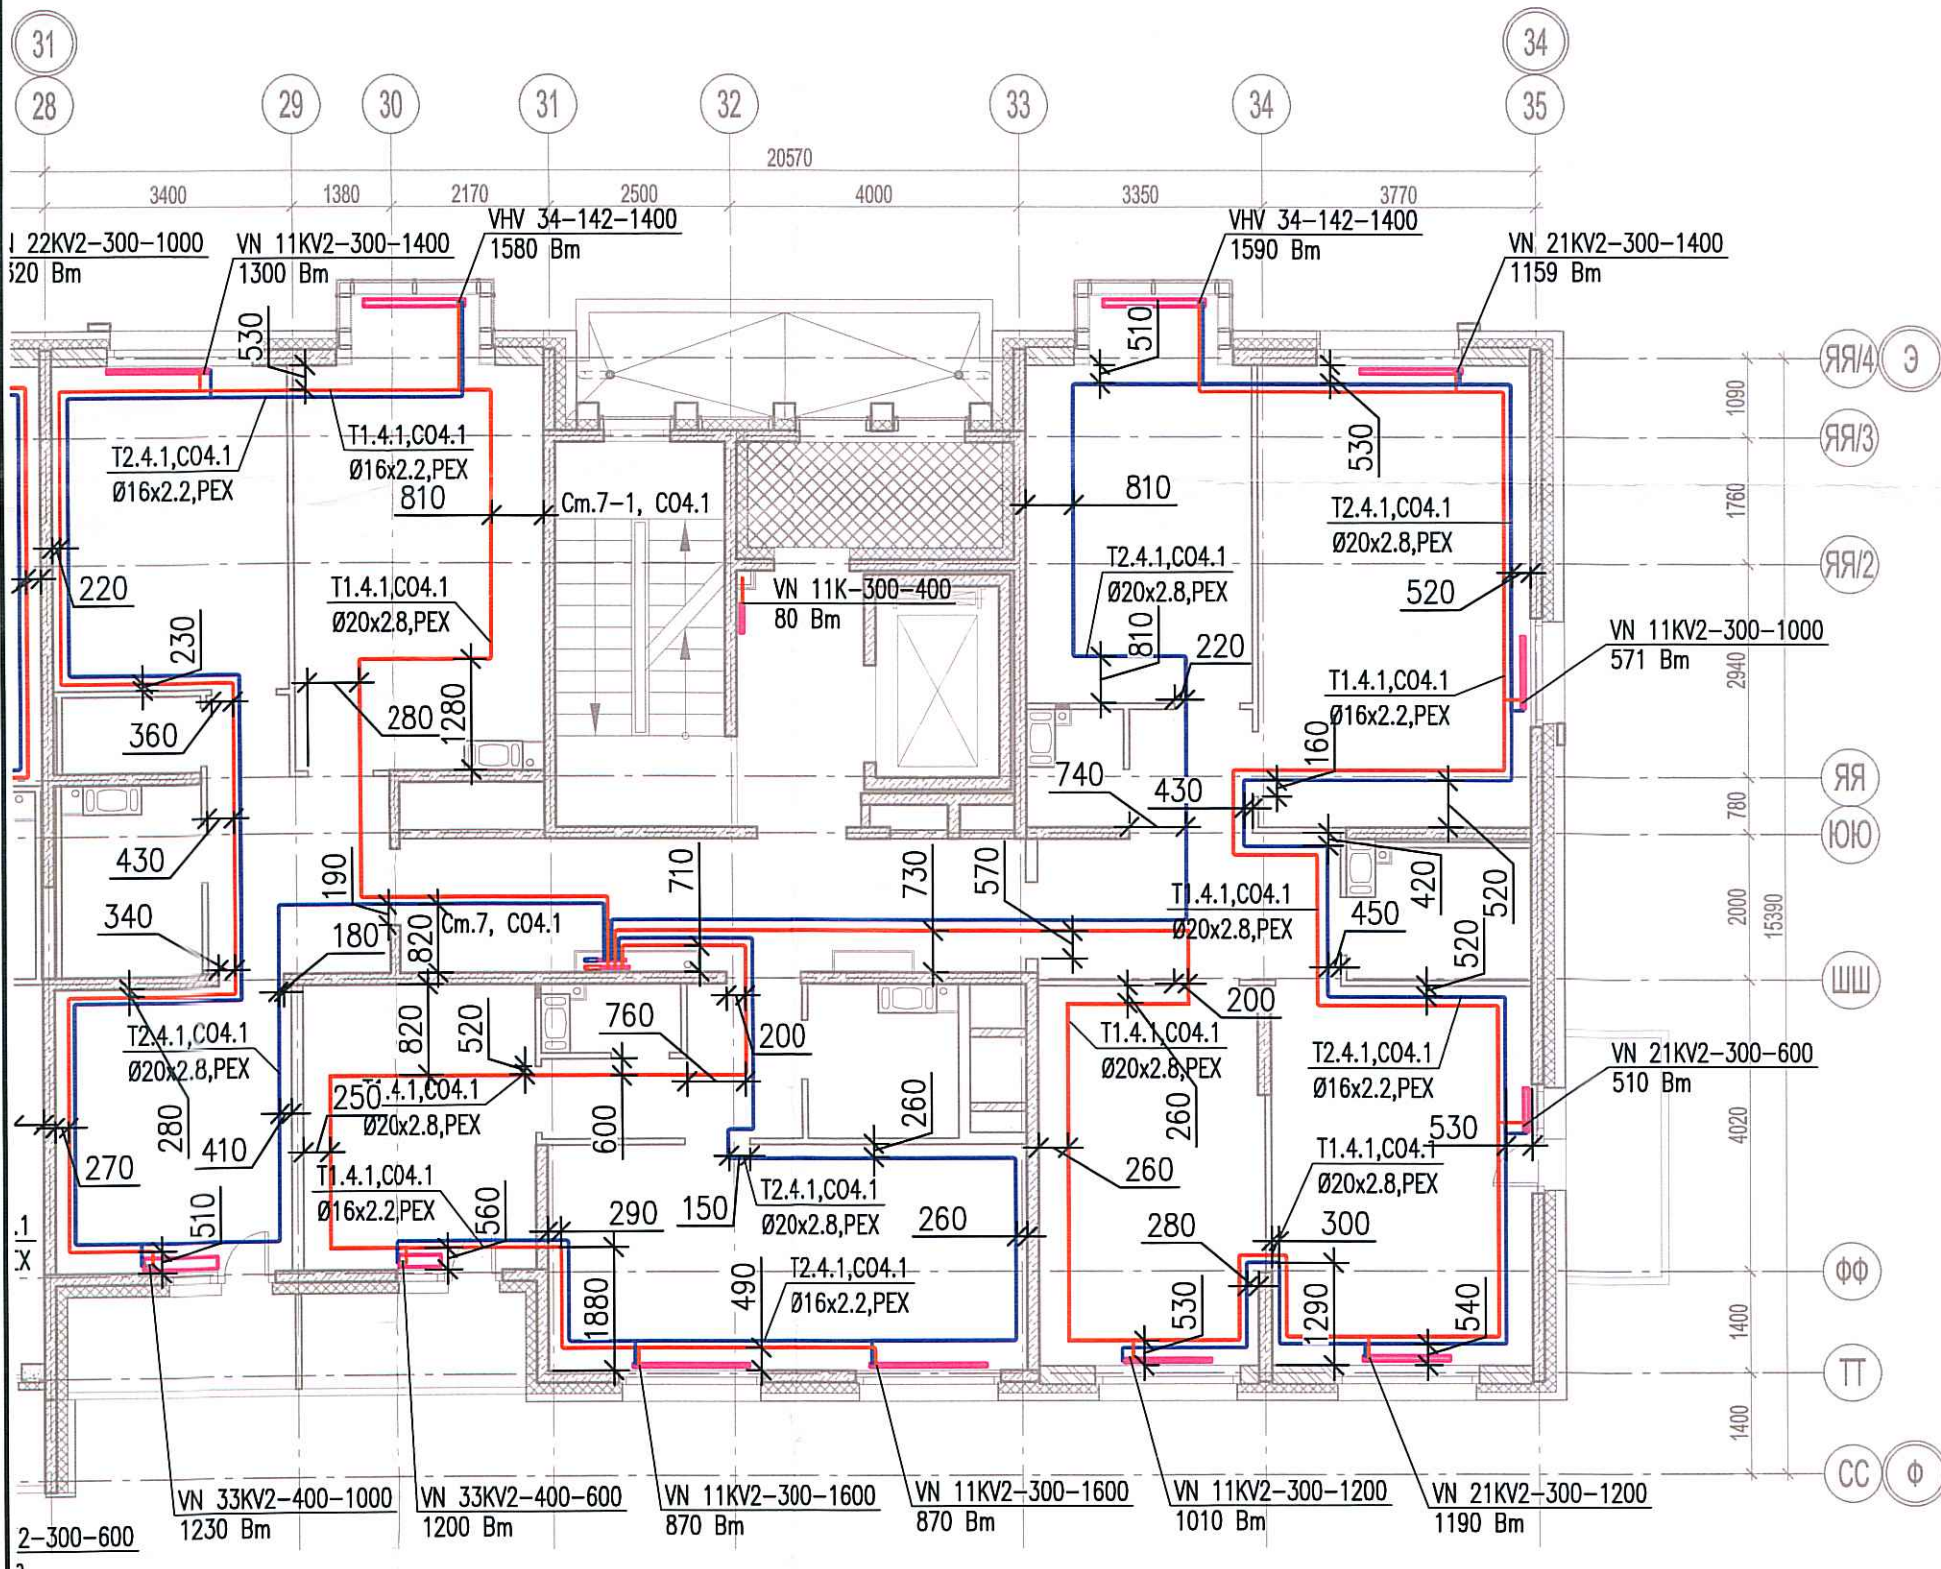

Исполнительная схема №75. Отопление.  
План 8 этажа.  
Секция 7.

Пасовано

						03-2017-БС66-1-0В			
						Многоэтажная жилая застройка (жилой комплекс со встроенными помещениями, подземными автостоянками) по адресу: г. Санкт-Петербург, Большой Сампсониевский проспект (кад. номер участка 78:36:0005016:1309)			
Изм.	Кол. уч.	Лист	№ док.	Подп.	Дата	Корпус 4	Стадия	Лист	Листов
Разраб.				Бабаев Р.И.			ИД	У84	
Исполнительная схема №75. Отопление. План 8 этажа. Секция 7.							000 "ПСК"		