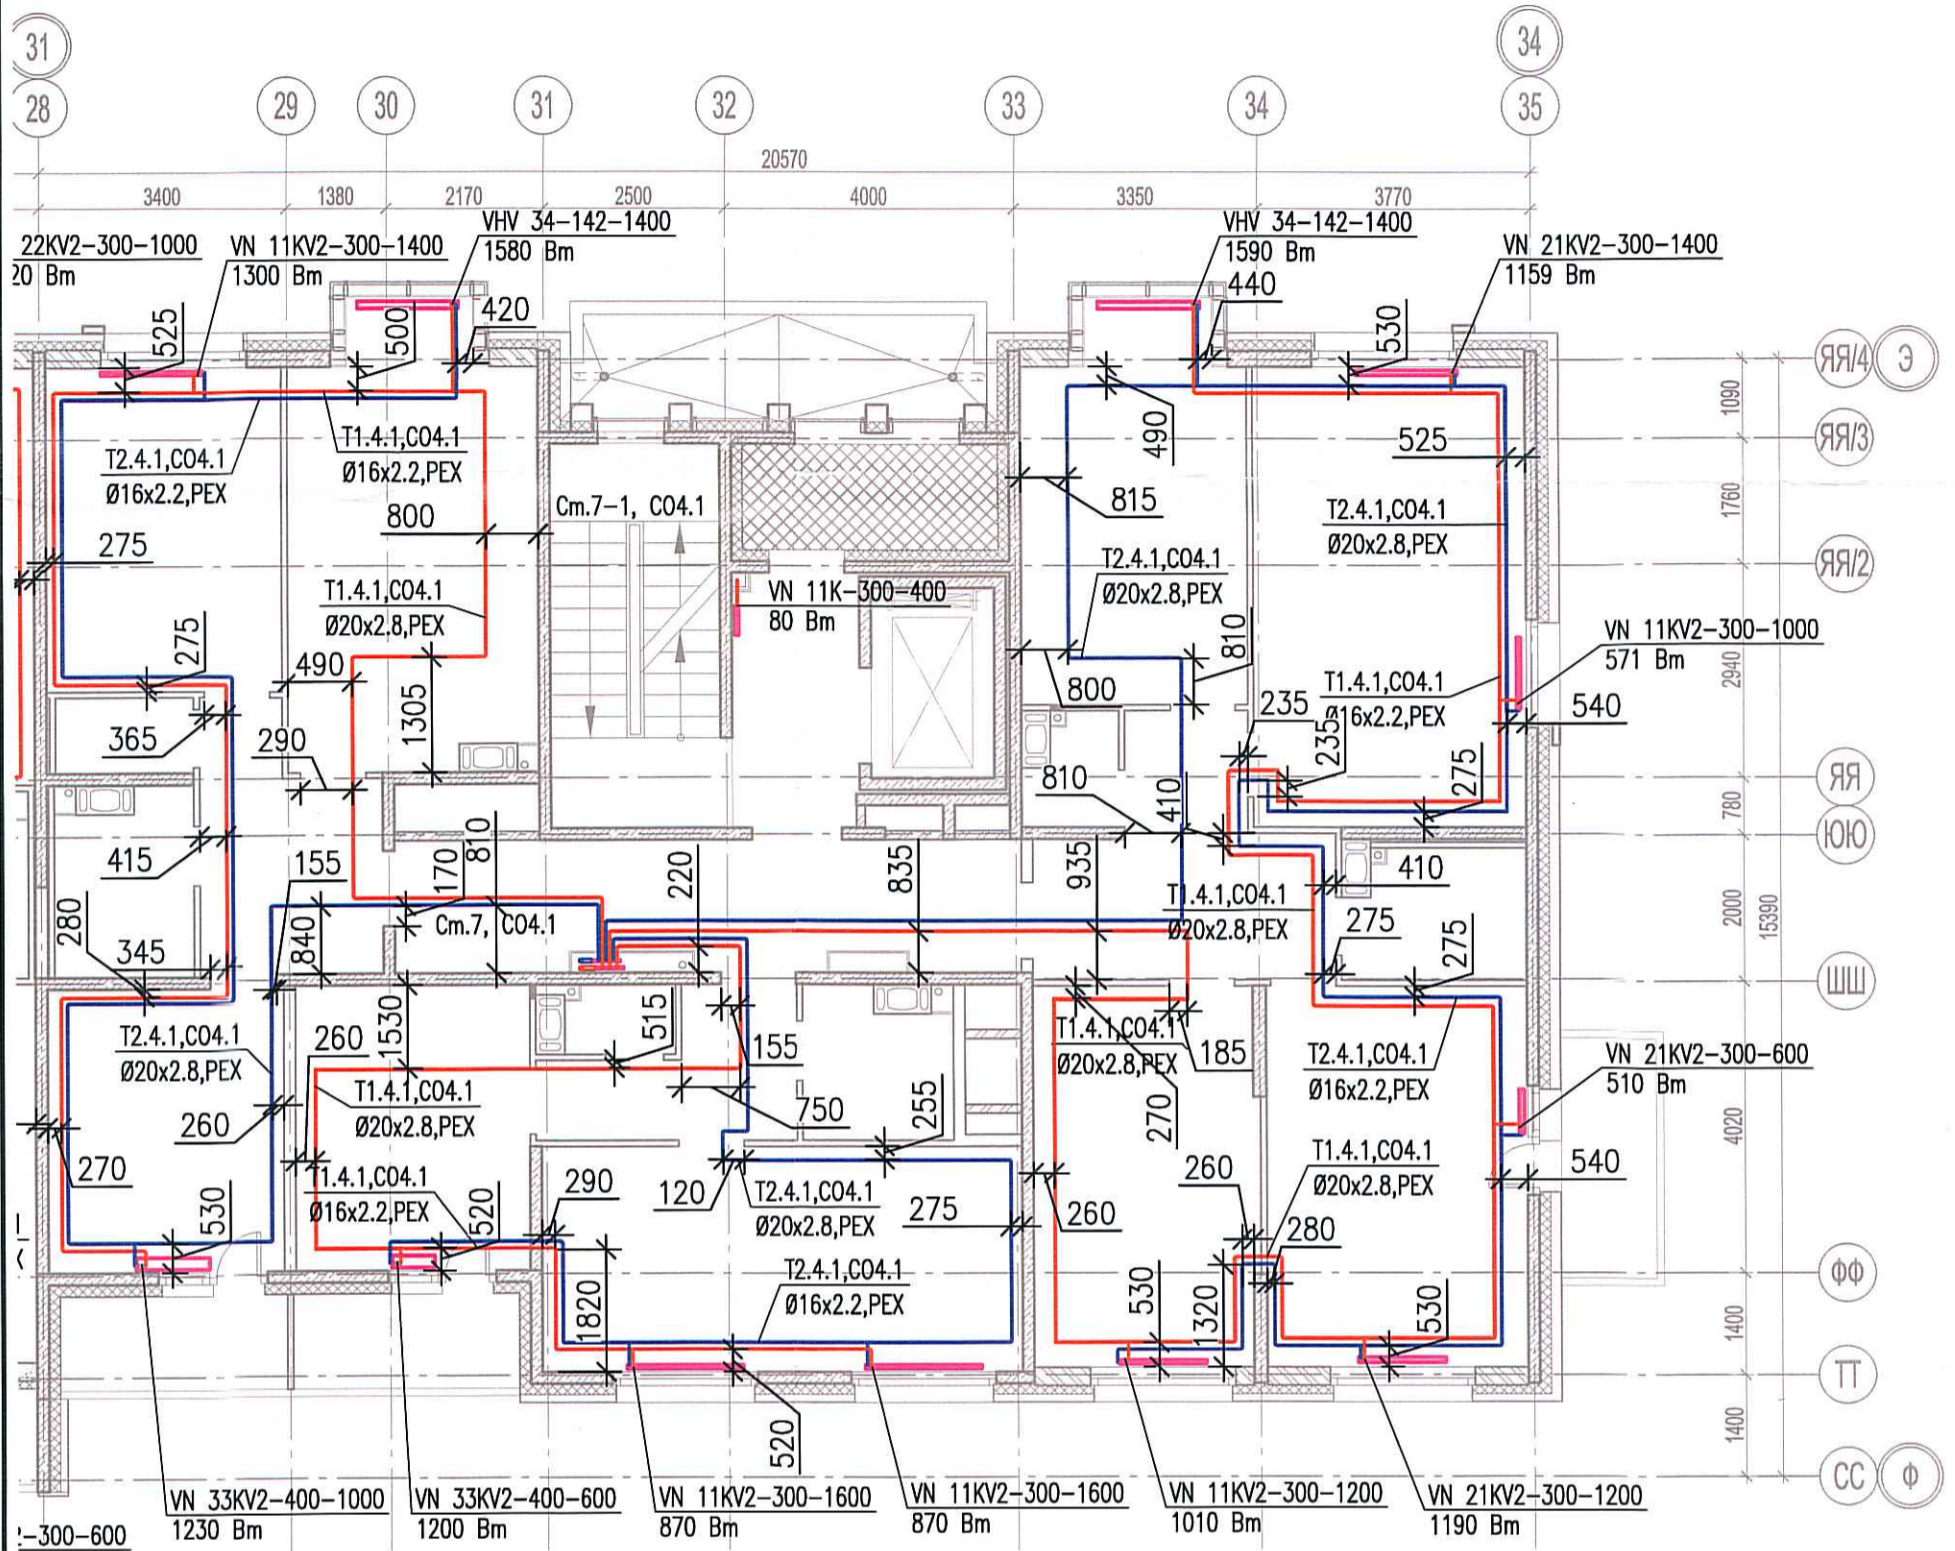

Исполнительная схема №72. Отопление.  
План 5 этажа.  
Секция 7.

Согласовано	
Взам. инв. №	
Подпись и дата	
Инв. № подл.	

03-2017-БС66-1-0В					
Многоэтажная жилая застройка (жилой комплекс со встроенными помещениями, подземными автостоянками) по адресу: г. Санкт-Петербург, Большой Сампсониевский проспект (кад. номер участка 78:36:0005016:1309)					
Изм.	Кол. уч.	Лист	№ док.	Подл.	Дата
Разраб.		Бабаев Р.И.			
Корпус 4				Стадия	Лист
Исполнительная схема №72. Отопление. План 5 этажа. Секция 7.				ИД	1/81
				ООО "ПСК"	