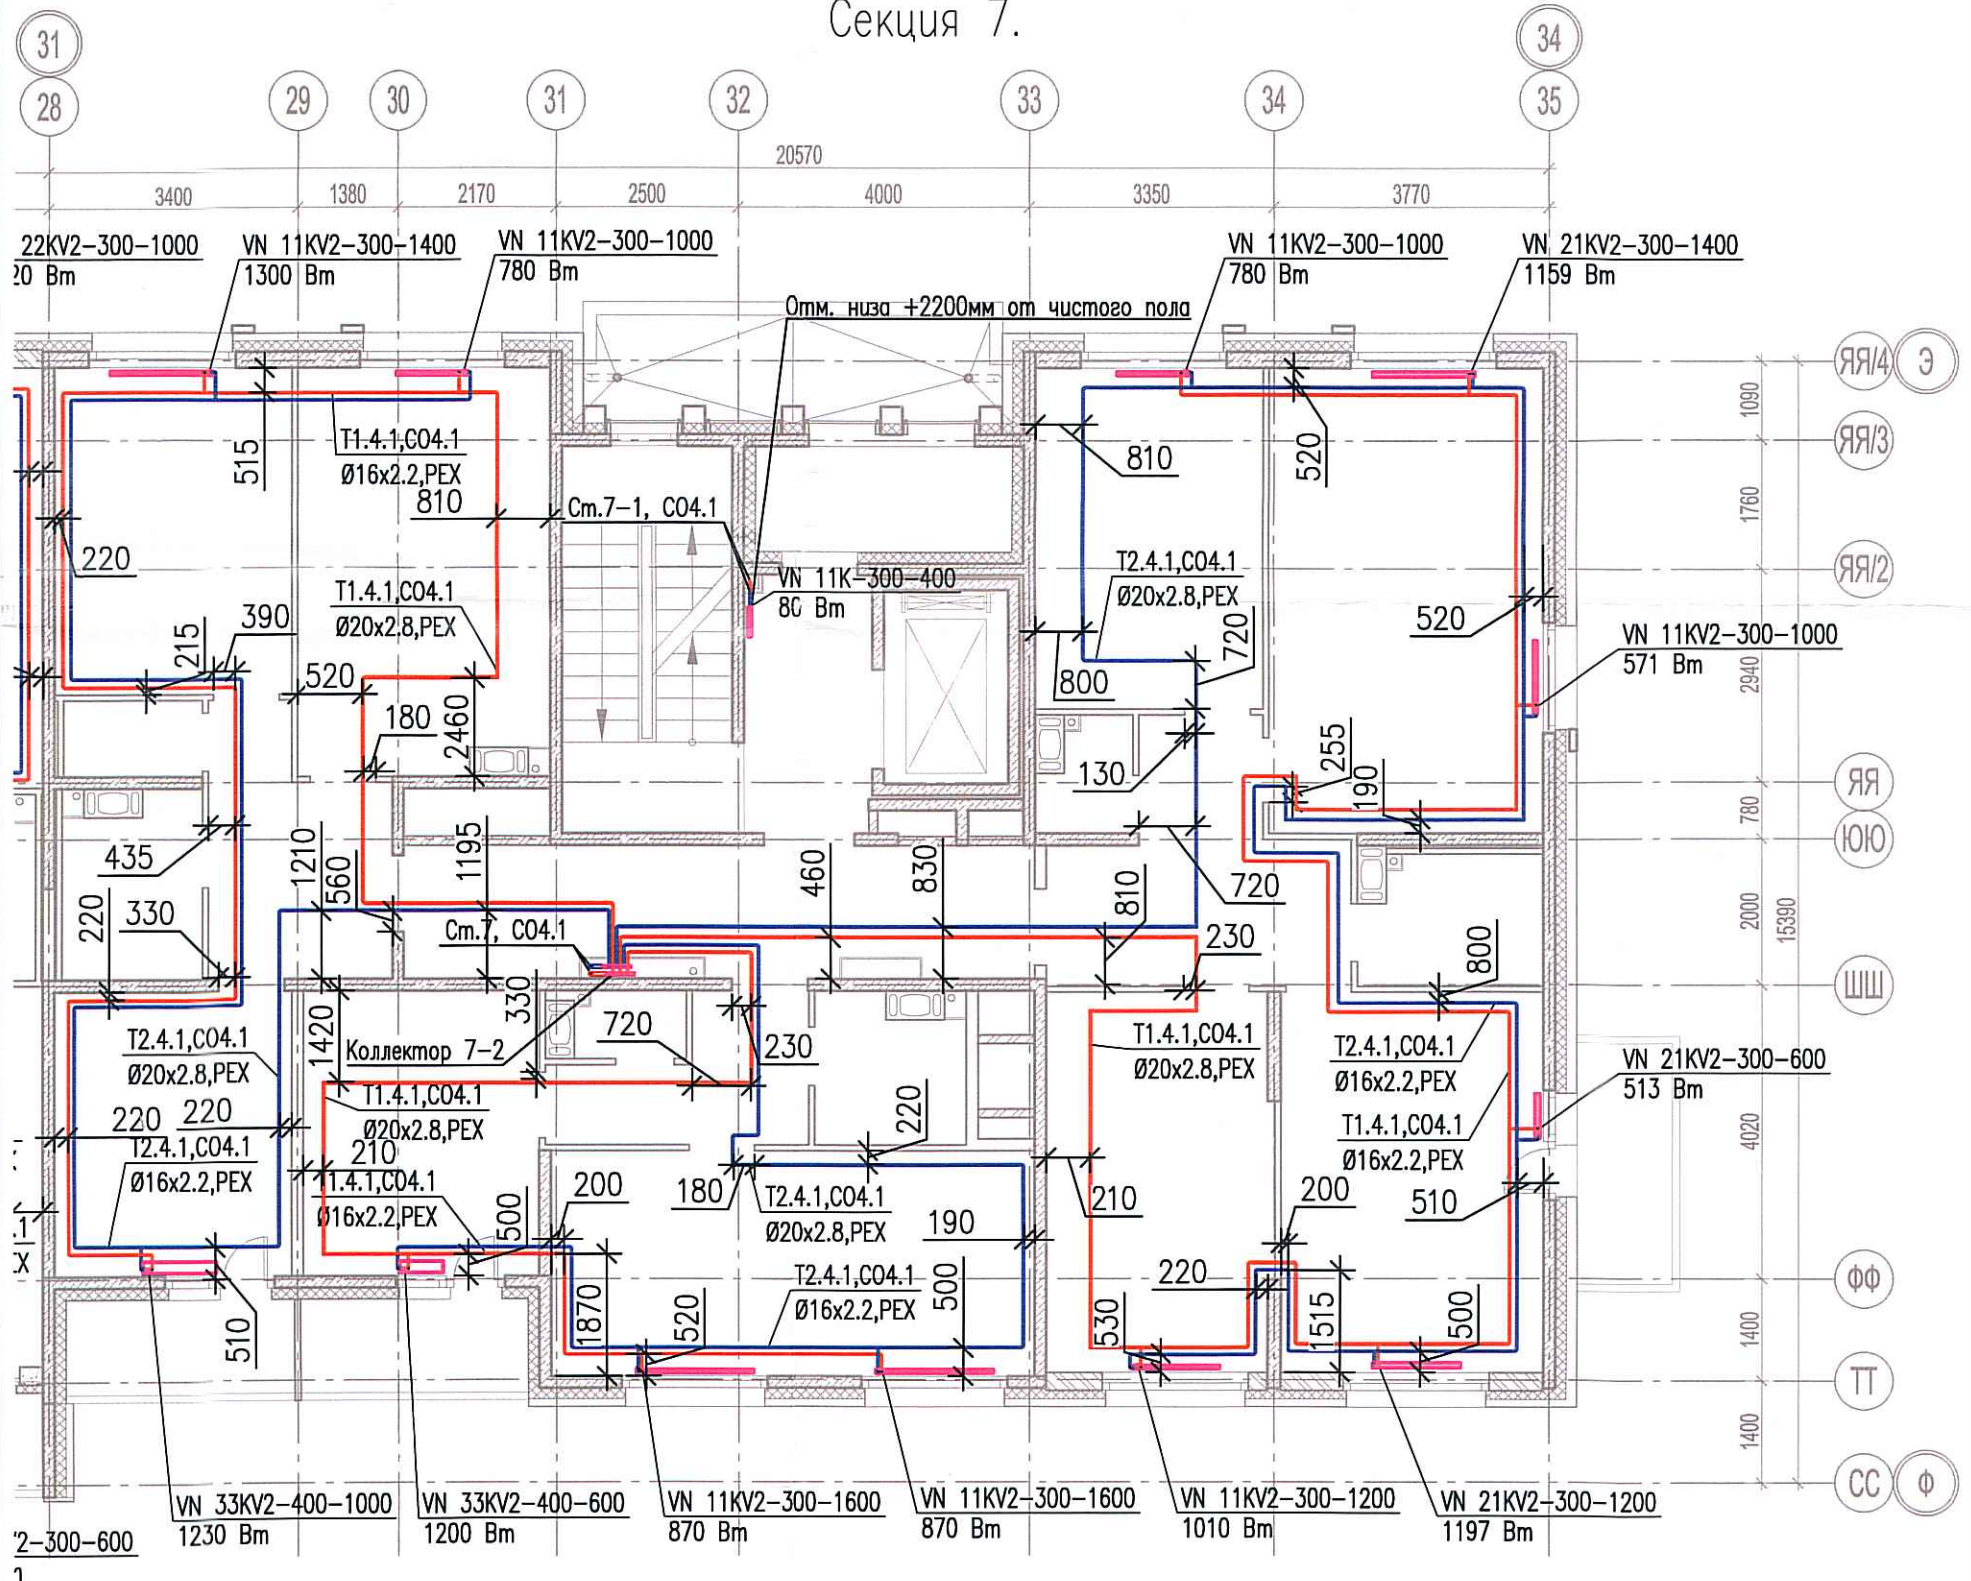

Исполнительная схема №70. Отопление.

План 3 этажа.

Секция 7.

|                |  |
|----------------|--|
| Согласовано    |  |
| Инв. № подл.   |  |
| Подпись и дата |  |
| Взам. инв.     |  |

|  |          |      |              |           |      |
|--|----------|------|--------------|-----------|------|
| 03-2017-БС66-1-0В  |          |      |              |           |      |
| Многоэтажная жилая застройка (жилой комплекс со встроенными помещениями, подземными автостоянками) по адресу: г. Санкт-Петербурга, Большой Сампсониевский проспект (кад. номер участка 78:36:0005016:1309) |          |      |              |           |      |
| Изм.   | Кол. уч. | Лист | № док.       | Подп.     | Дата |
| Разраб.  |          |      | Бабаяев Р.И. |           |      |
| Корпус 4   |          |      |              | Стадия    | Лист |
| Исполнительная схема №70. Отопление.<br>План 3 этажа.<br>Секция 7.   |          |      |              | ИД        | 1/19 |
|  |          |      |              | 000 "ПСК" |      |