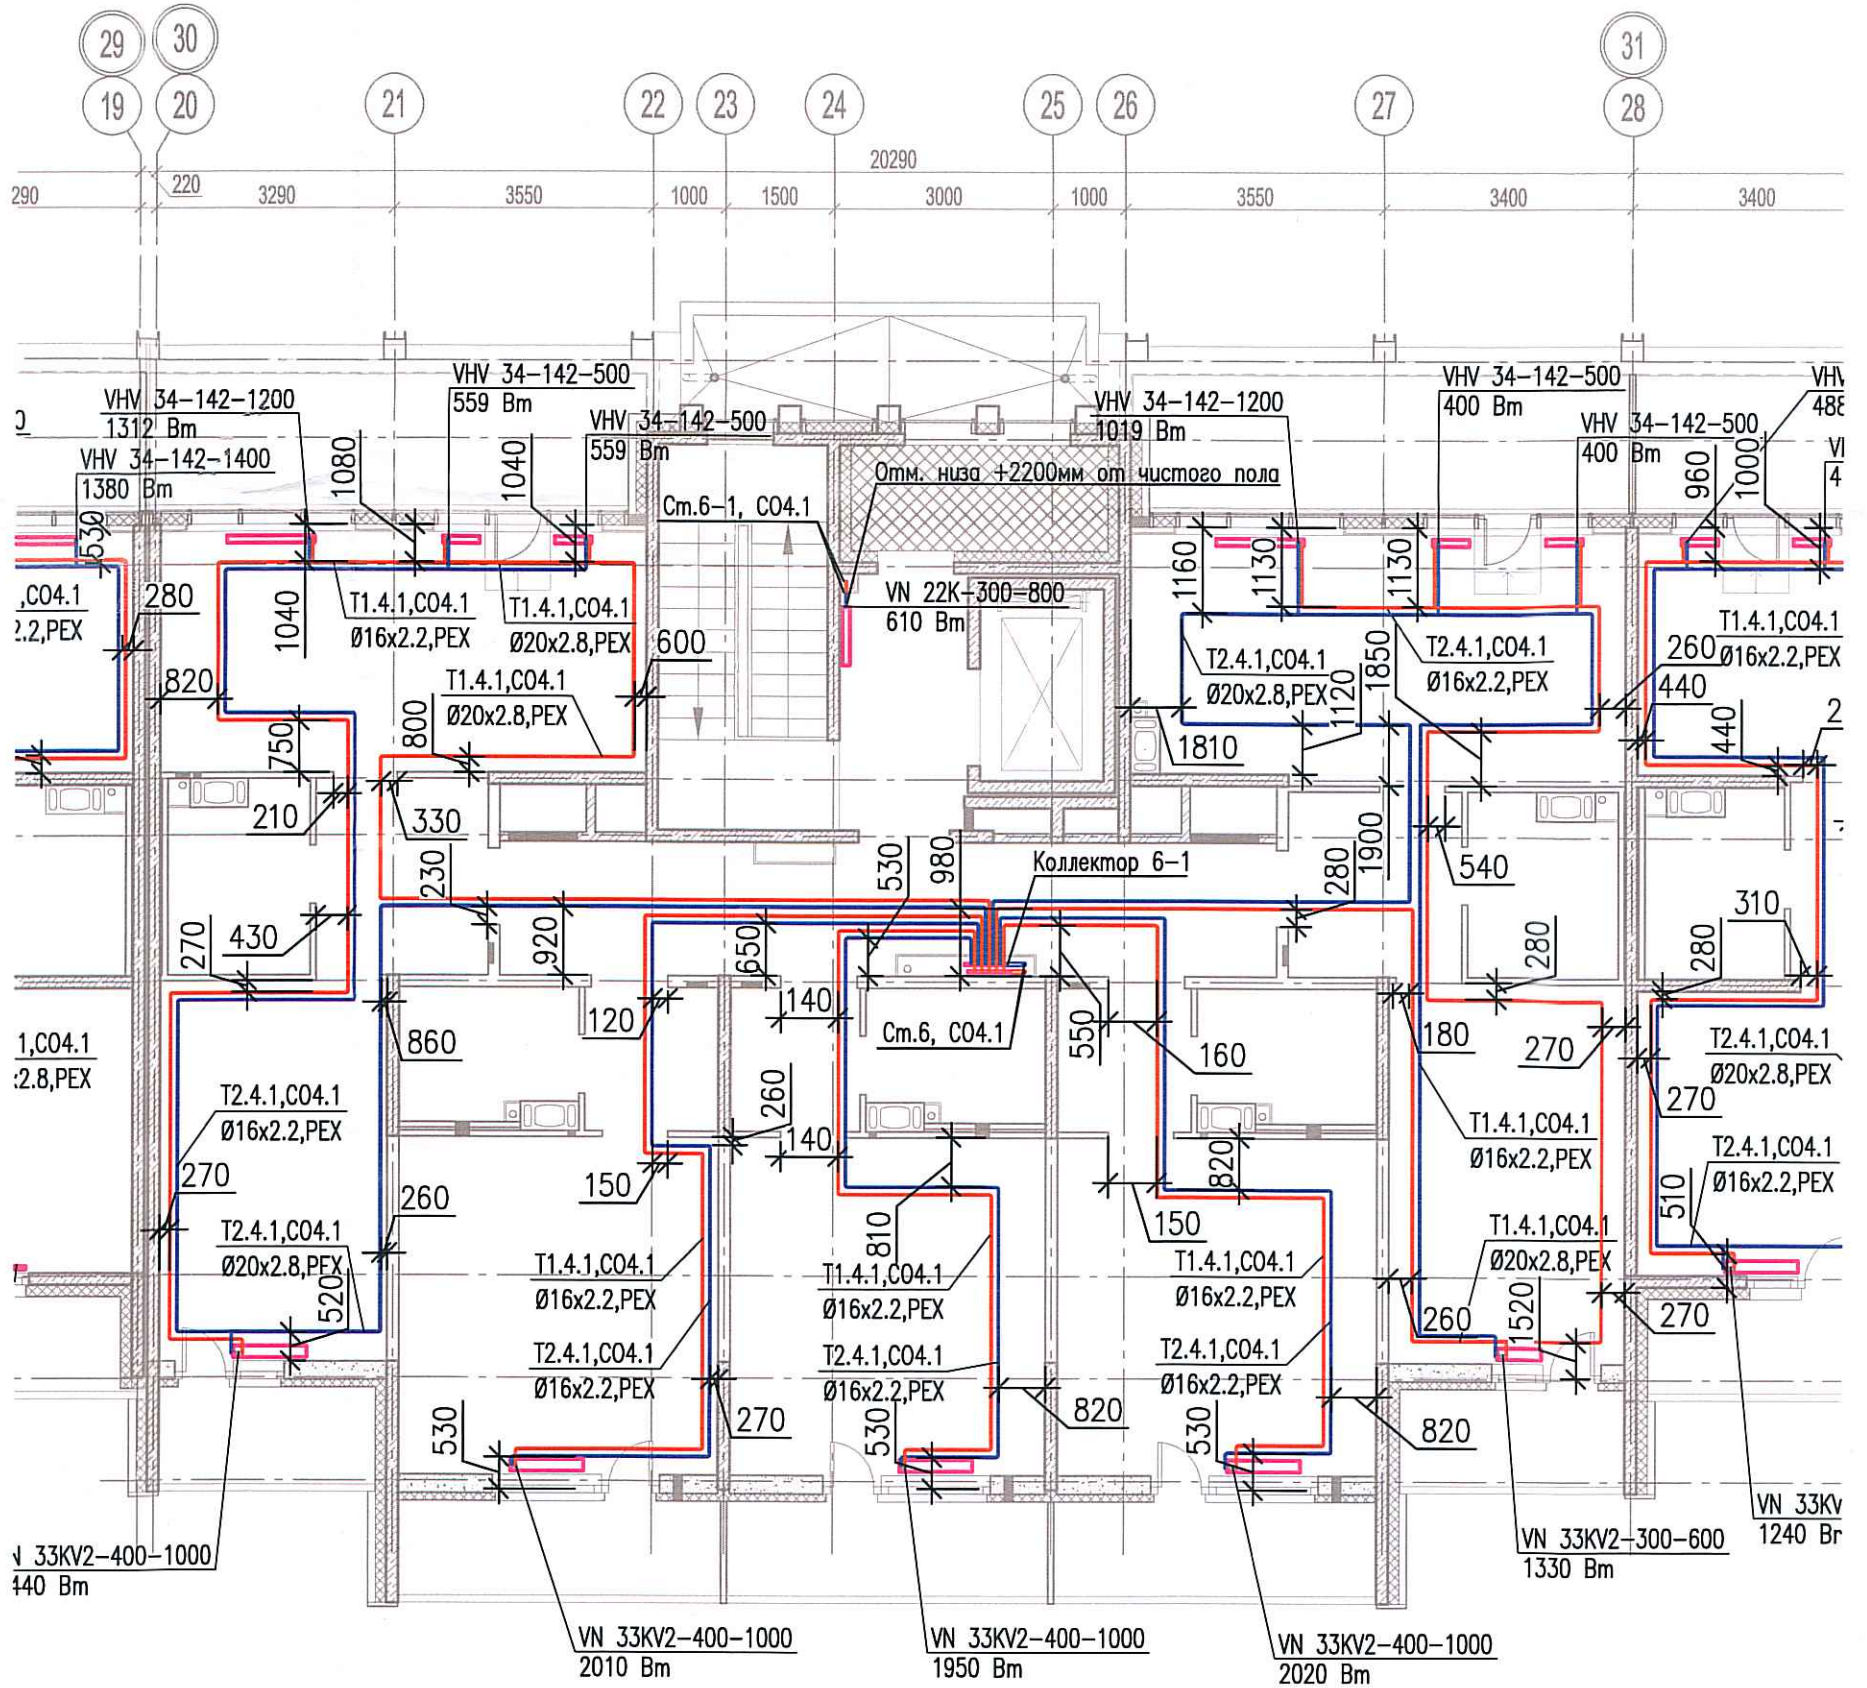

Исполнительная схема №67. Отопление.

План 9 этажа.

Секция 6.

Согласовано

Взам. инв. N

Подпись и дата

Инв. № подл.

					03-2017-БС66-1-0В					
					Многоэтажная жилая застройка (жилой комплекс со встроенными помещениями, подземными автостоянками) по адресу: г. Санкт-Петербург, Большой Сампсониевский проспект (кад. номер участка 78:36:0005016:1309)					
Изм.	Кол. уч.	Лист	№ док.	Подп.	Дата	Корпус 4	Стадия	Лист	Листов	
Разраб.	Бабаев Р.И.						ИД			
					Исполнительная схема №67. Отопление. План 9 этажа. Секция 6.			ООО "ПСК"		