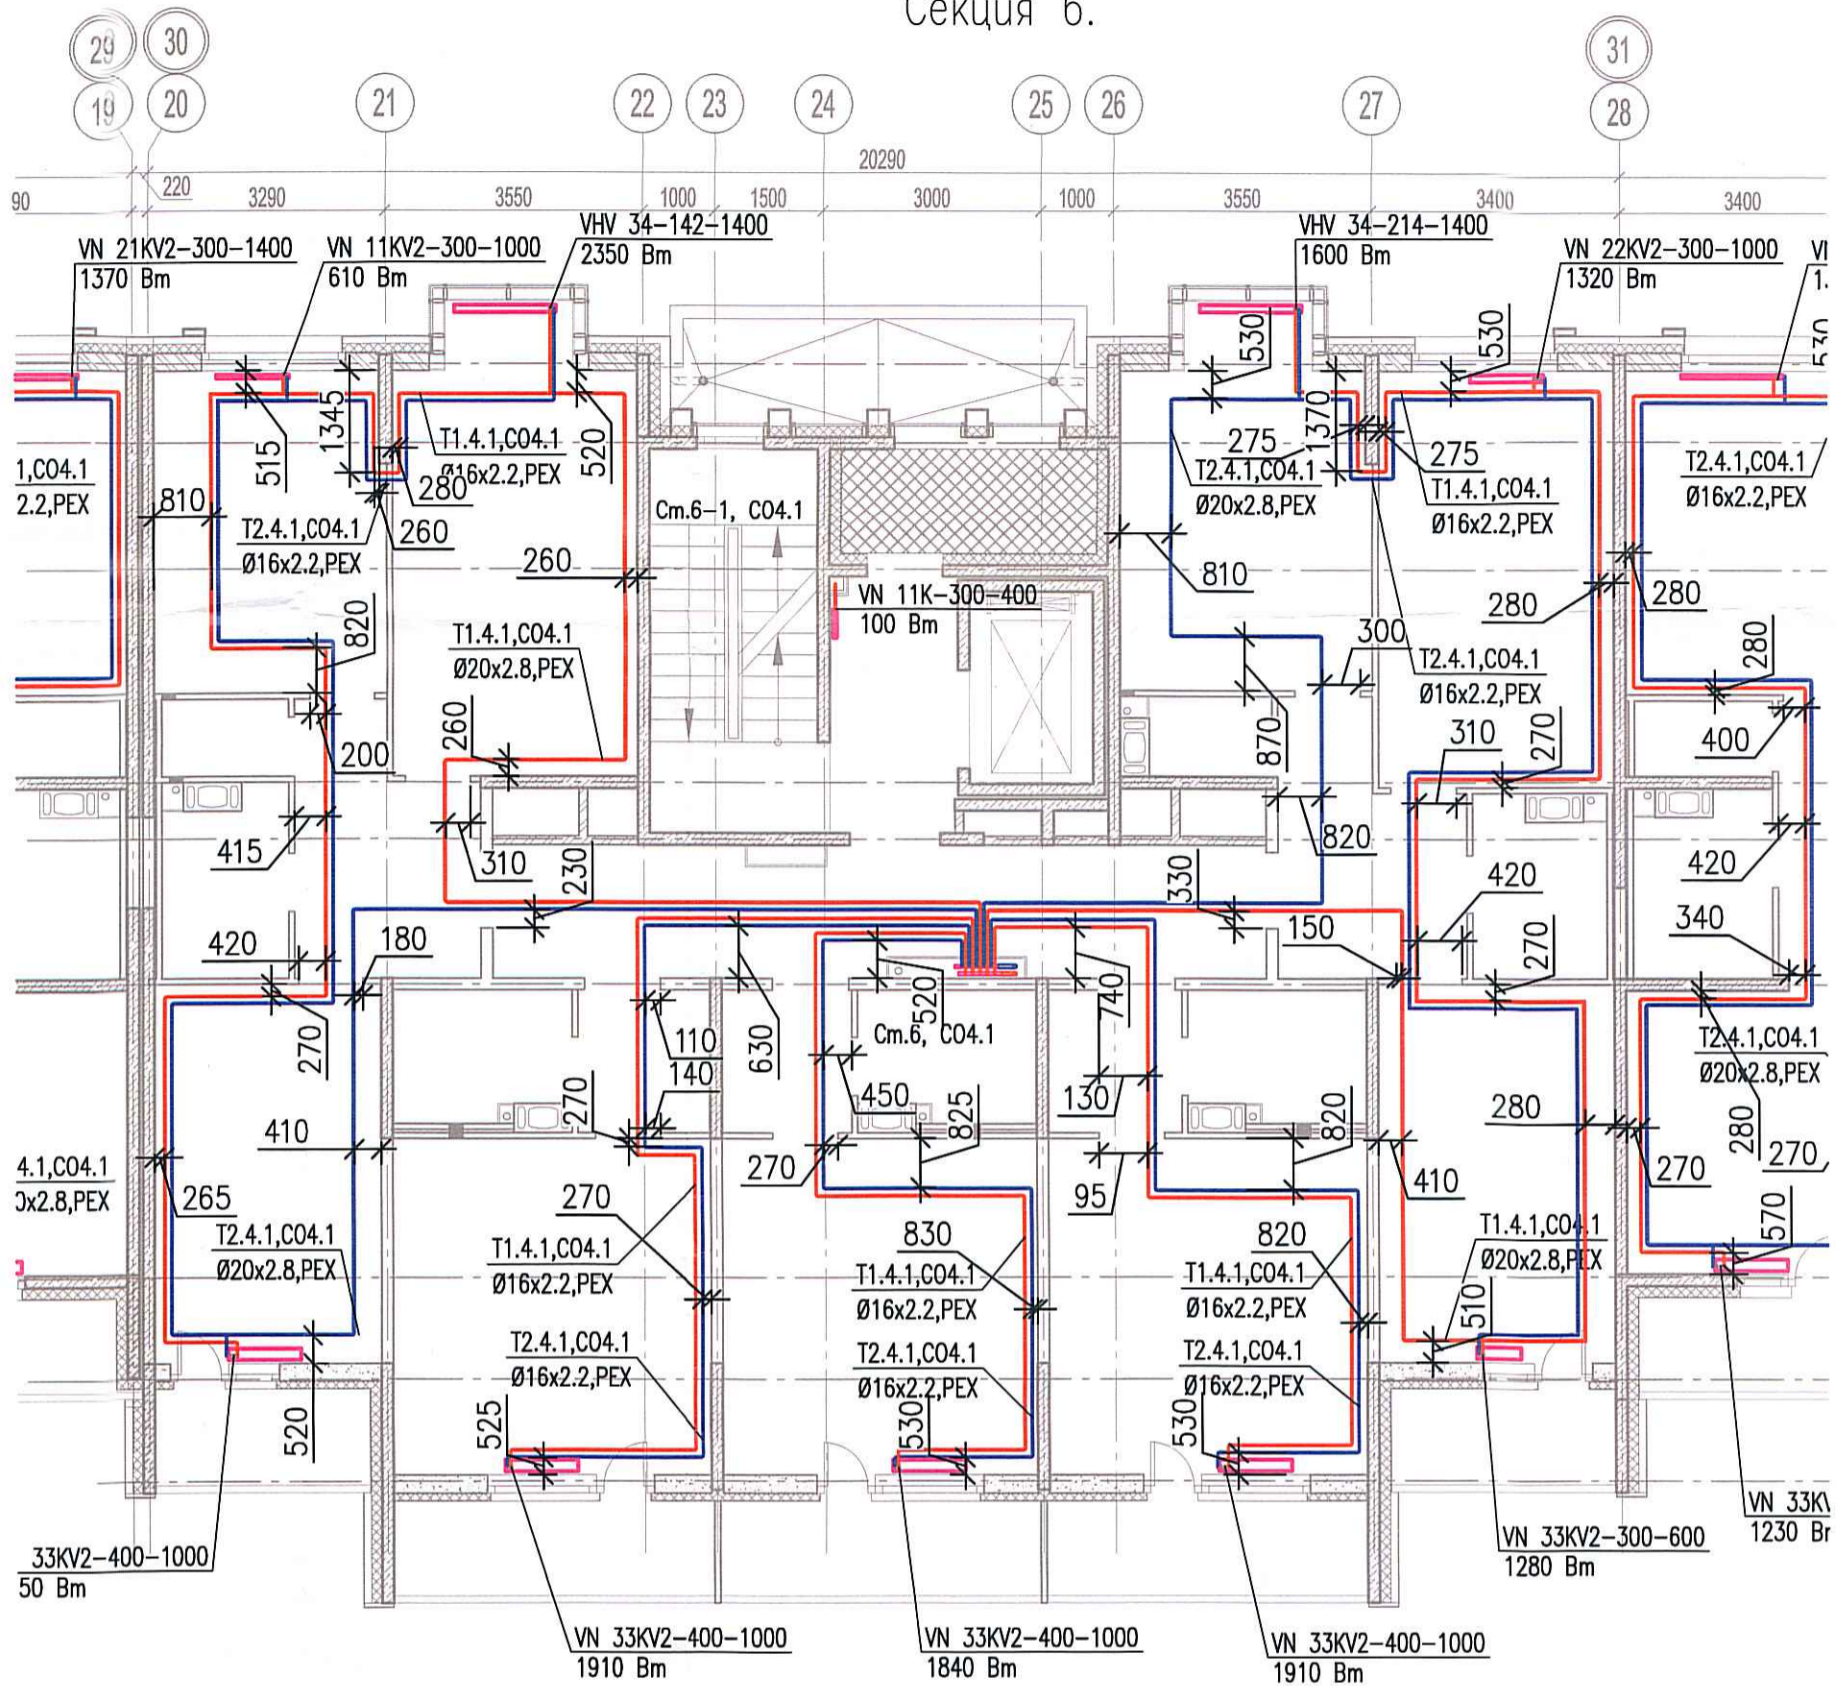

Исполнительная схема №65. Отопление.

План 7 этажа.

Секция 6.

Согласовано

Инв. № подл. | Подпись и дата | Взам. инв. №

Изм.	Кол. уч.	Лист	№ док.	Подп.	Дата
Разраб.		Бабаев Р.И.			

03-2017-БС66-1-0В

Многоэтажная жилая застройка (жилой комплекс со встроенными помещениями, подземными автостоянками) по адресу: г. Санкт-Петербург, Большой Сампсониевский проспект (кад. номер участка 78:36:0005016:1309)

Корпус 4

Стадия	Лист	Листов
ИД	4/11	

Исполнительная схема №65. Отопление.
План 7 этажа.
Секция 6.

ООО "ПСК"

Формат А3