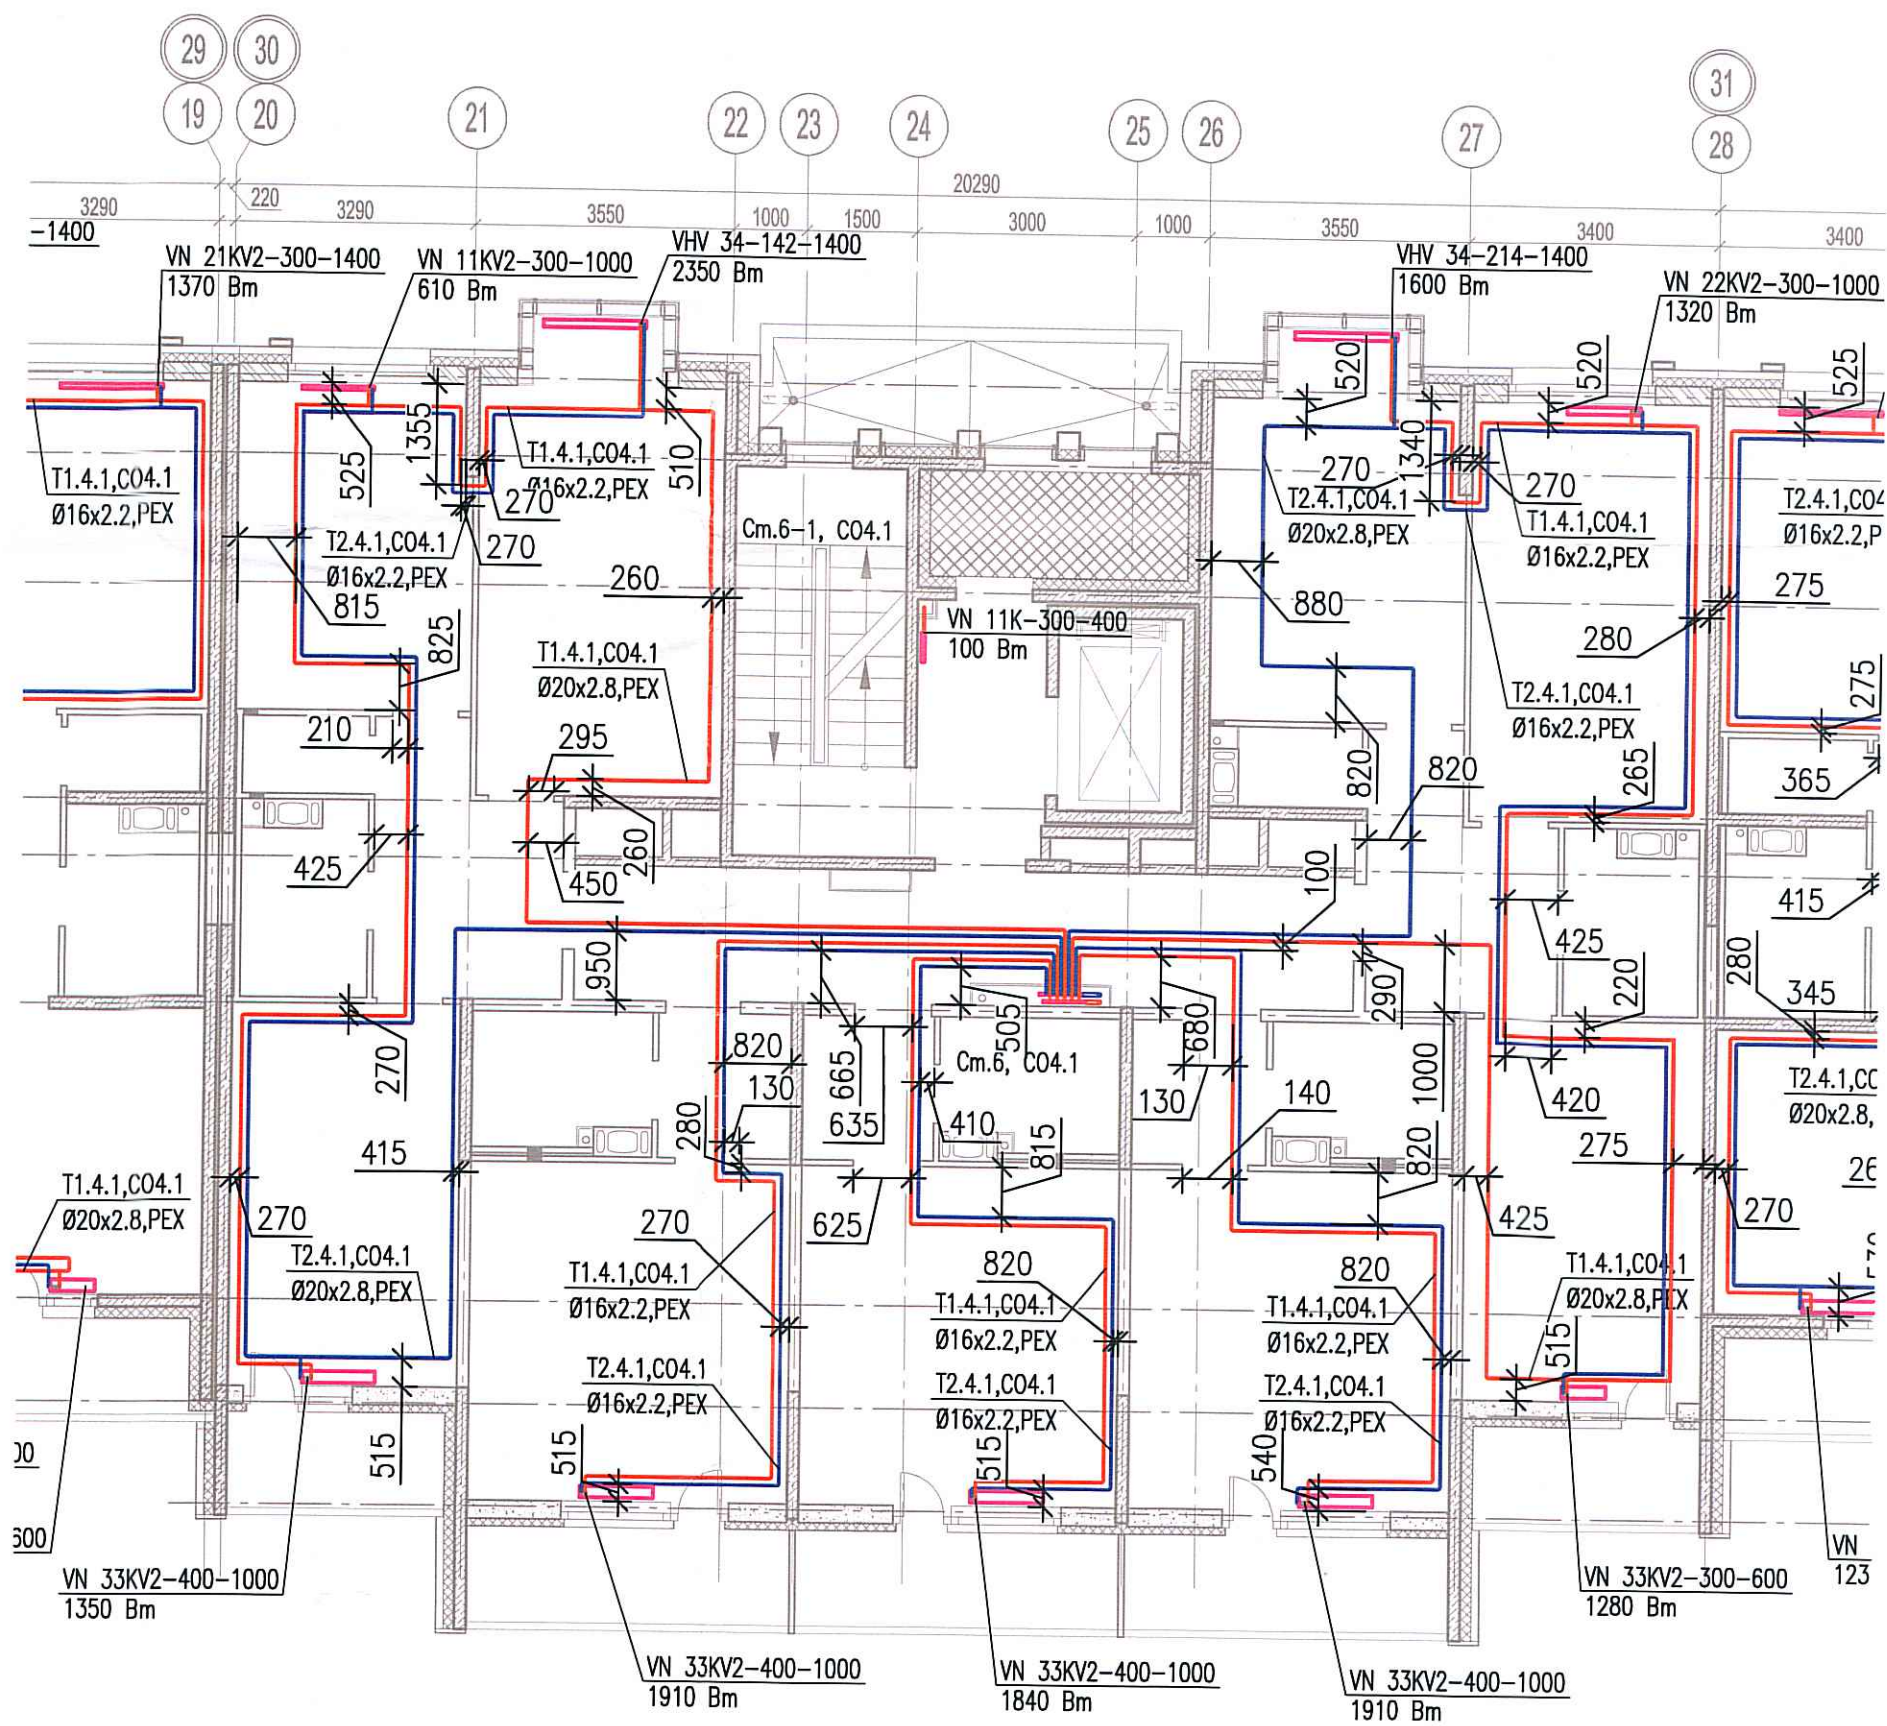

Исполнительная схема №63. Отопление.

План 5 этажа.

Секция 6.

Создано	
Изм.	
Инв. № подл.	
Подпись и дата	
Взам. инв. №	

Изм.	Кол. уч.	Лист	№ док.	Подп.	Дата
Разраб.	Бабаев Р.И.				

03-2017-БС66-1-0В		
Многоэтажная жилая застройка (жилой комплекс со встроенными помещениями, подземными автостоянками) по адресу: г. Санкт-Петербург, Большой Сампсониевский проспект (кад. номер участка 78:36:0005016:1309)		
Корпус 4	Стадия	Лист
	ИД	4/4
Исполнительная схема №63. Отопление. План 5 этажа. Секция 6.		000 "ПСК"