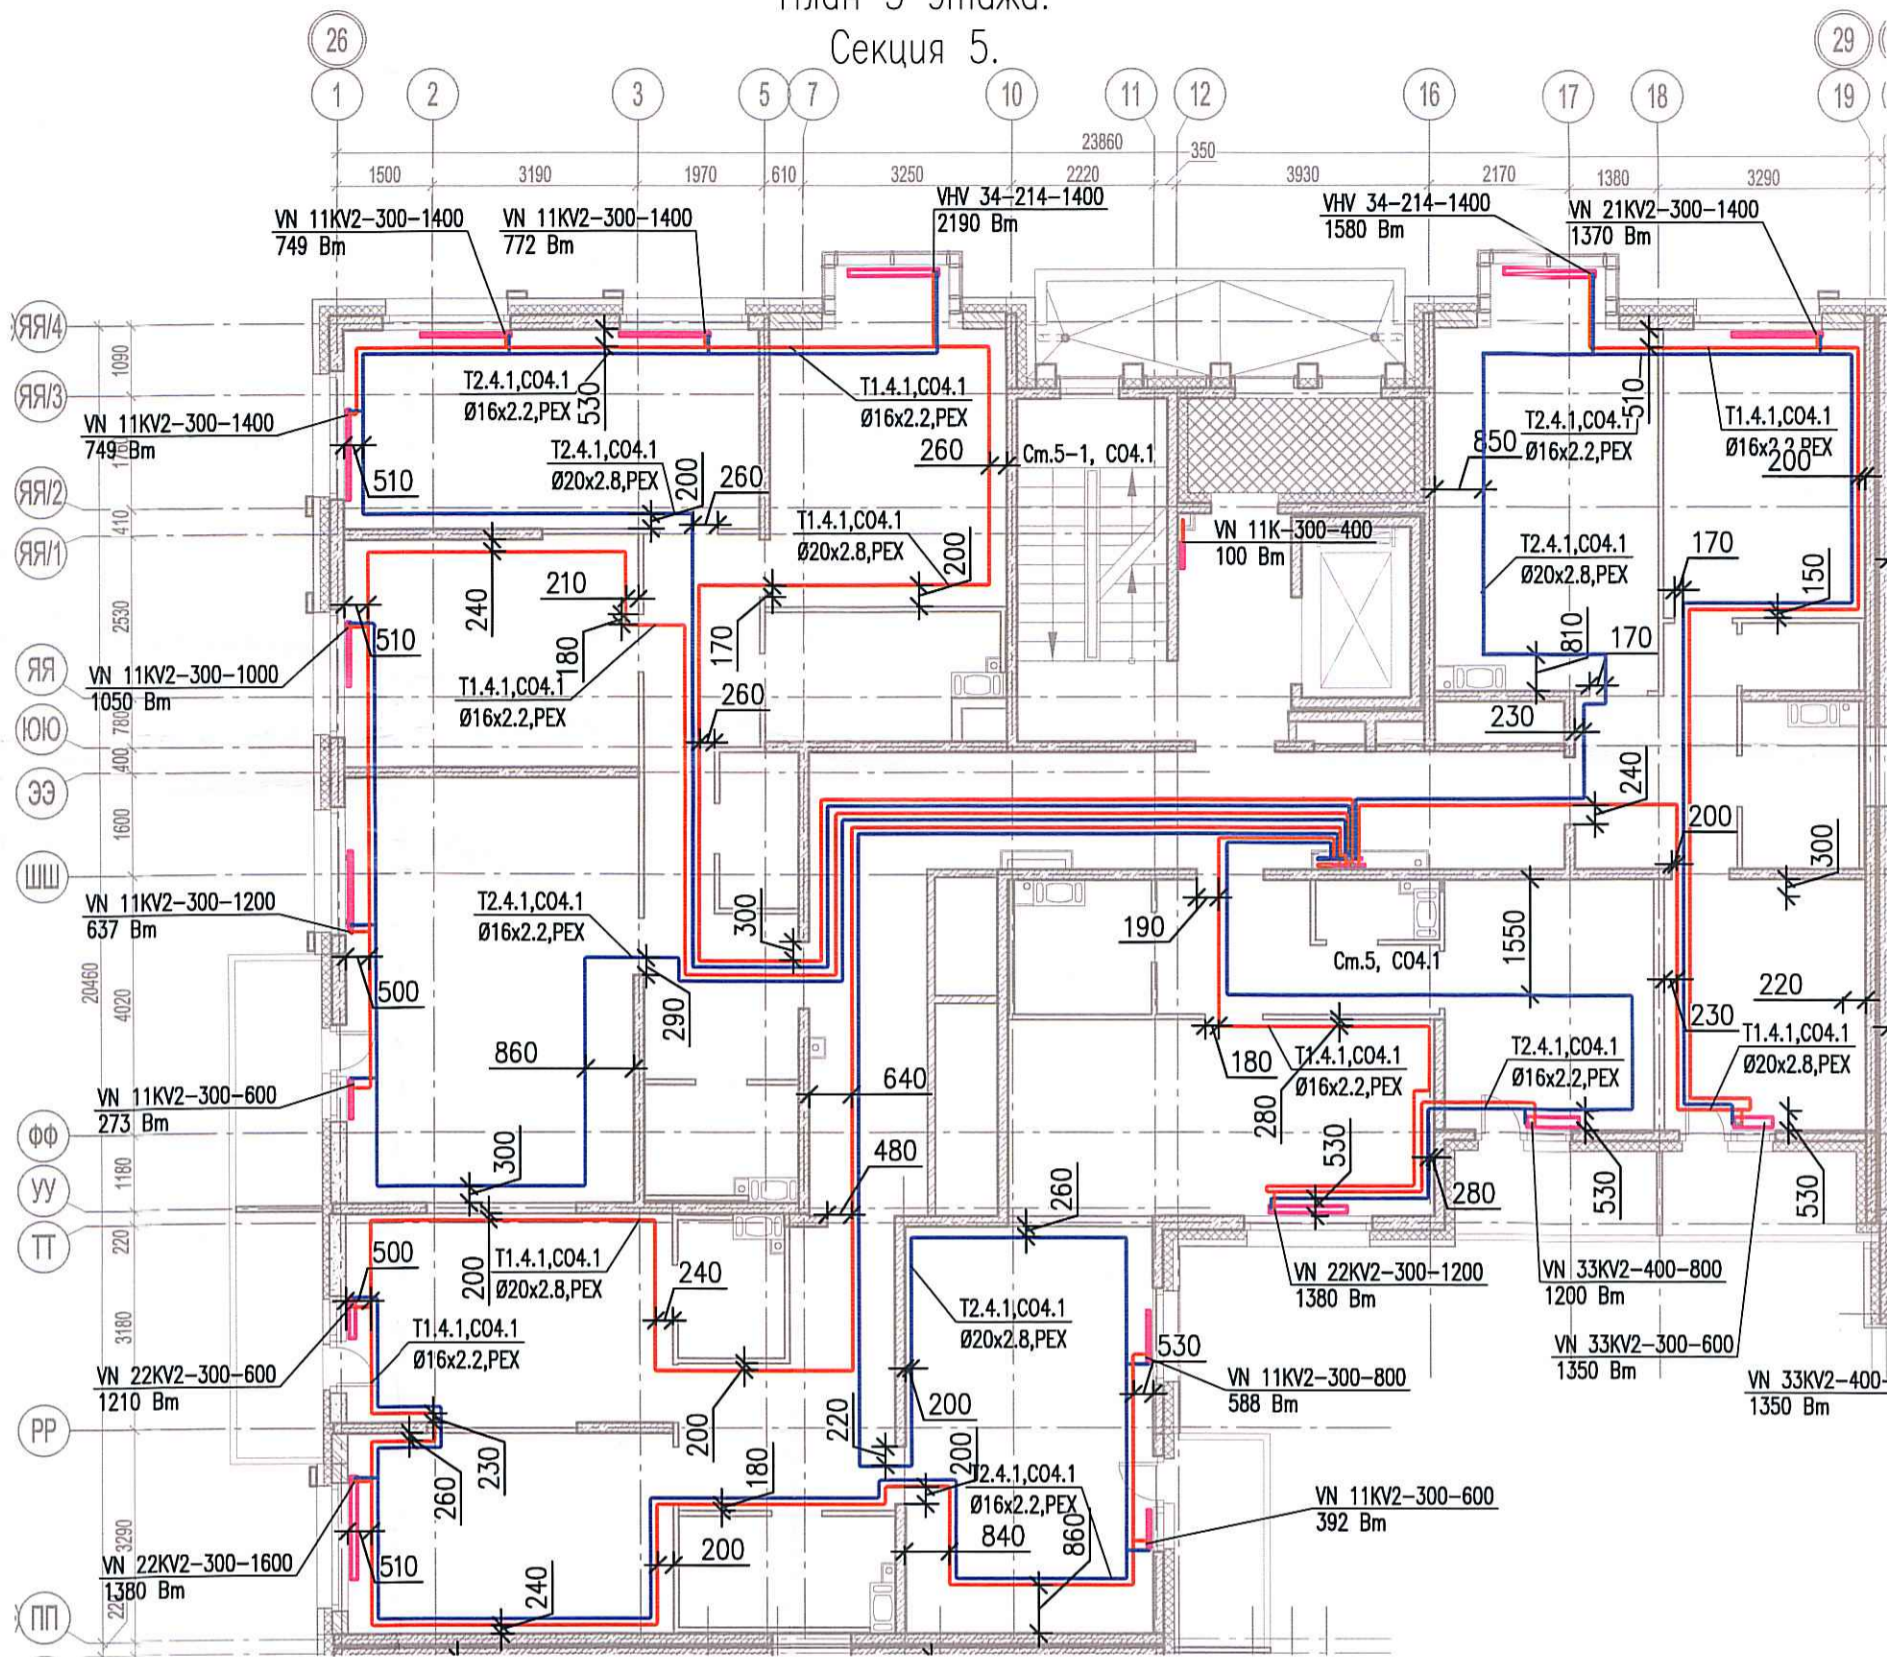

Исполнительная схема №54. Отопление.

План 5 этажа.

Секция 5.

Согласовано

Взам. инв. №

Подпись и дата

Инв. № подл.

| | | | | | |
|---------|----------|------|-------------|-------|------|
| Изм. | Кол. уч. | Лист | № док. | Подп. | Дата |
| Разраб. | | | Бабаев Р.И. | | |

03-2017-БС66-1-0В

Многоэтажная жилая застройка (жилой комплекс со встроенными помещениями, подземными автостоянками) по адресу: г. Санкт-Петербург, Большой Сампсониевский проспект (кад. номер участка 78:36:0005016:1309)

Корпус 4

Стадия Лист Листов

ИД 4/63

Исполнительная схема №54. Отопление.
План 5 этажа.
Секция 5.

ООО "ПСК"

Формат А3