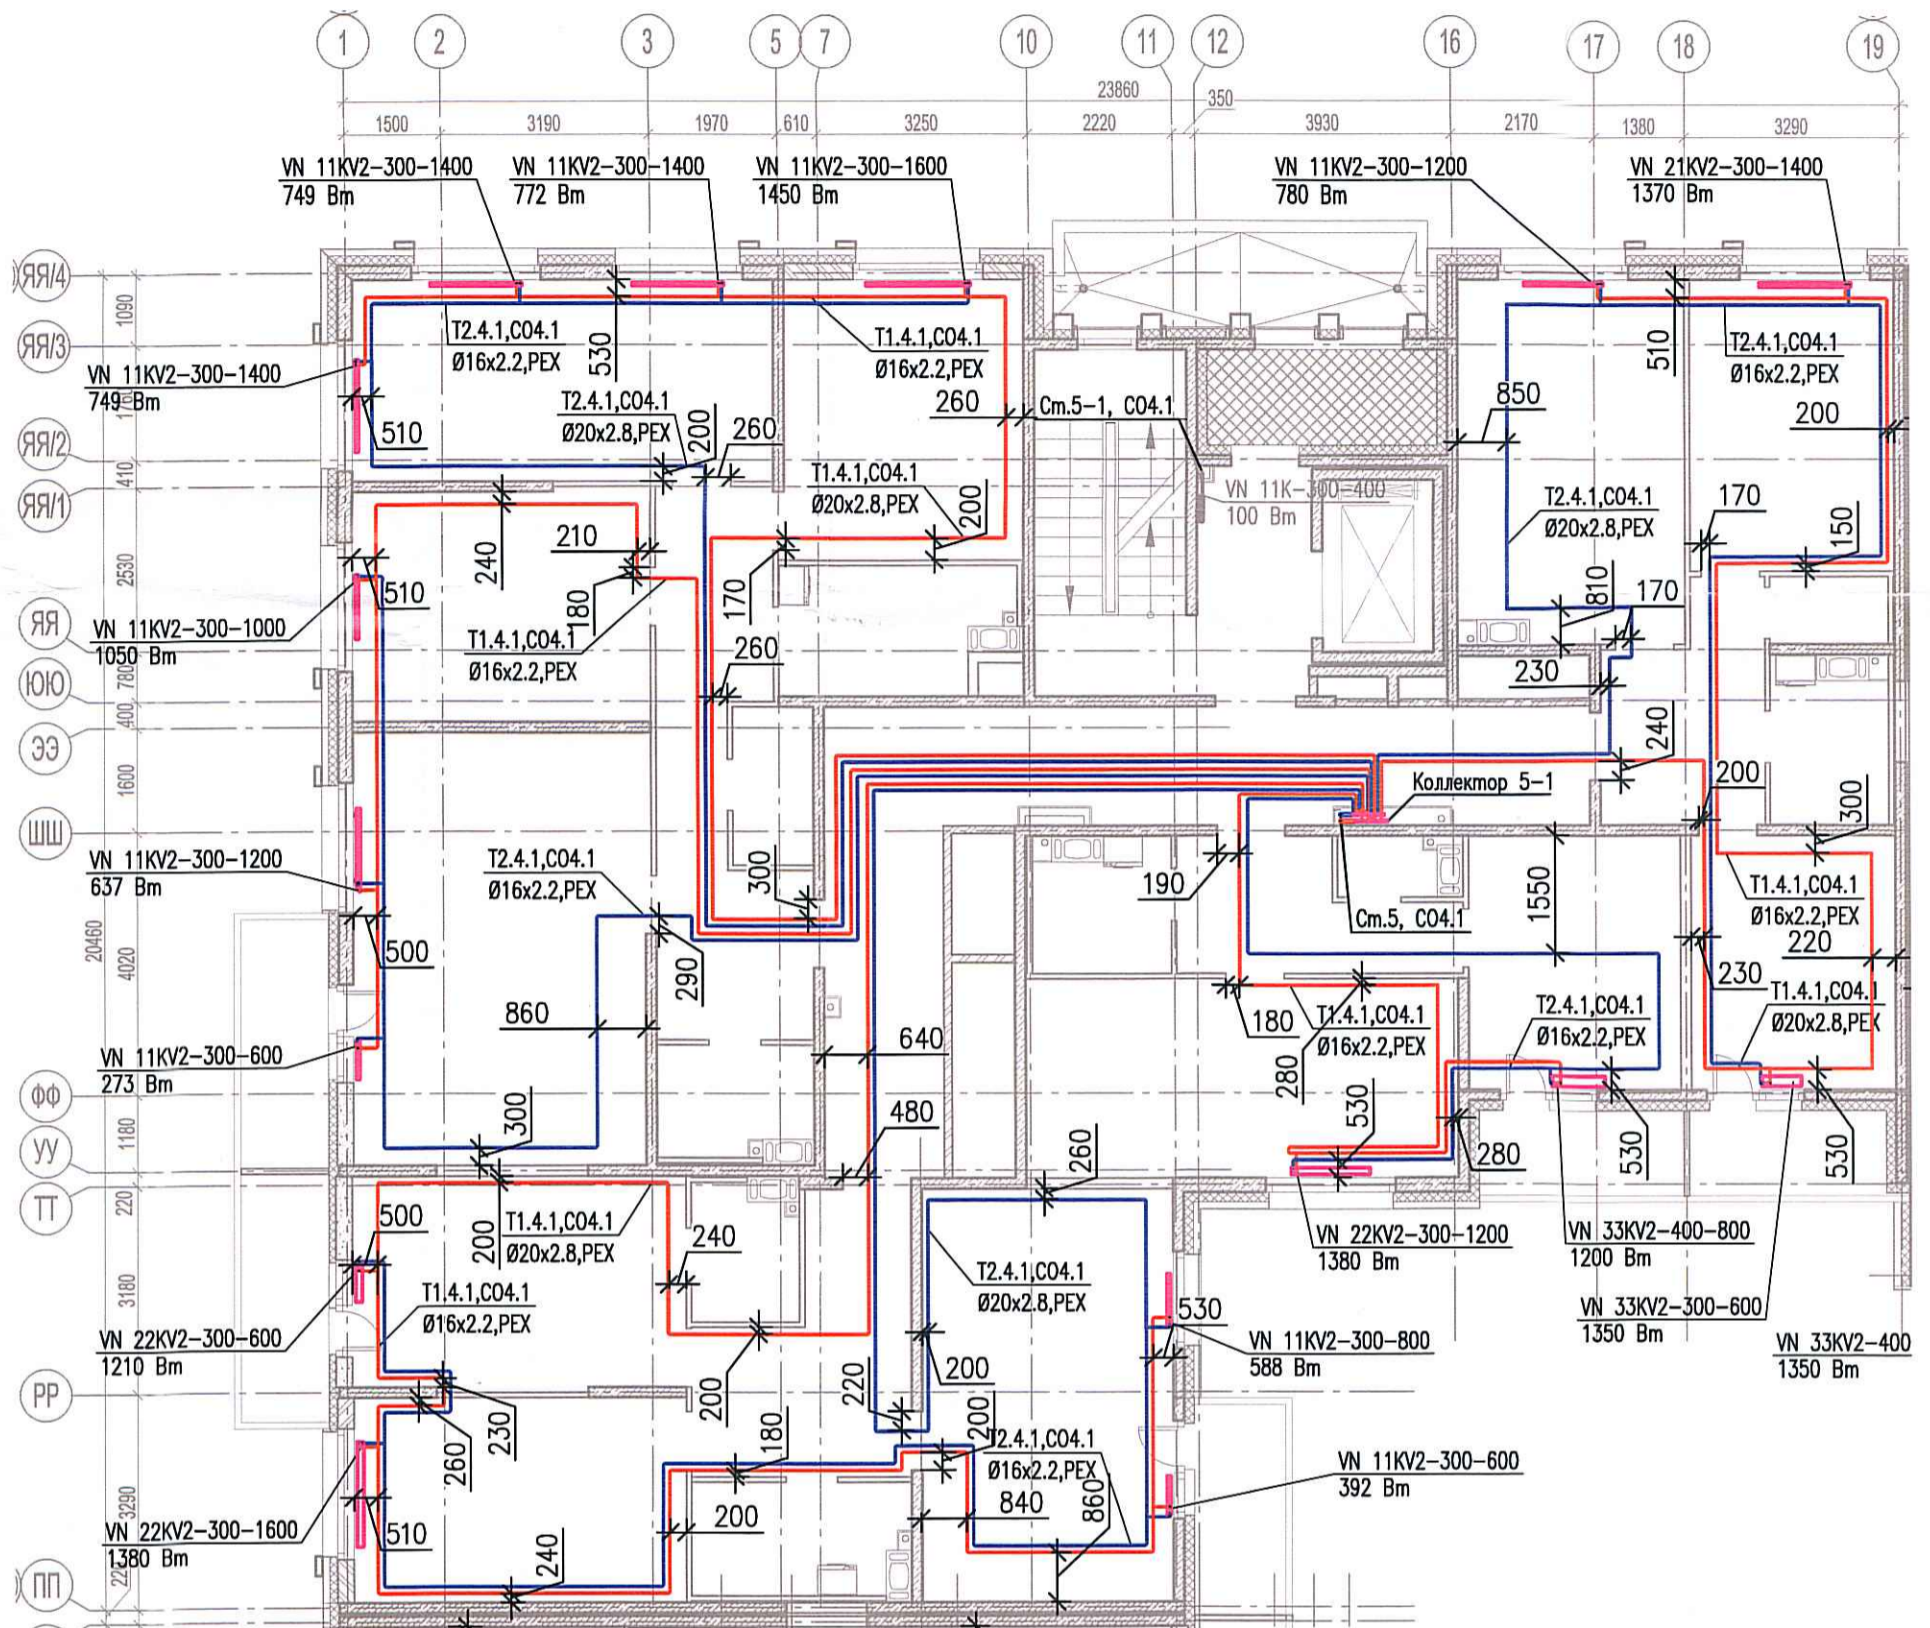

Исполнительная схема №52. Отопление.

План 3 этажа.

Секция 5.

Согласовано

Взам. инв. №

Подпись и дата

Инв. № подл.

						03-2017-БС66-1-0В			
						Многоэтажная жилая застройка (жилой комплекс со встроенными помещениями, подземными абстоянками) по адресу: г. Санкт-Петербург, Большой Сампсониевский проспект (кад. номер участка 78:36:0005016:1309)			
Изм.	Кол. уч.	Лист	№ док.	Подп.	Дата	Корпус 4	Стадия	Лист	Листов
							ИД	481	
Разраб. Бабаев Р.И.						Исполнительная схема №52. Отопление.		000 "ПСК"	
						План 3 этажа.			
						Секция 5.			