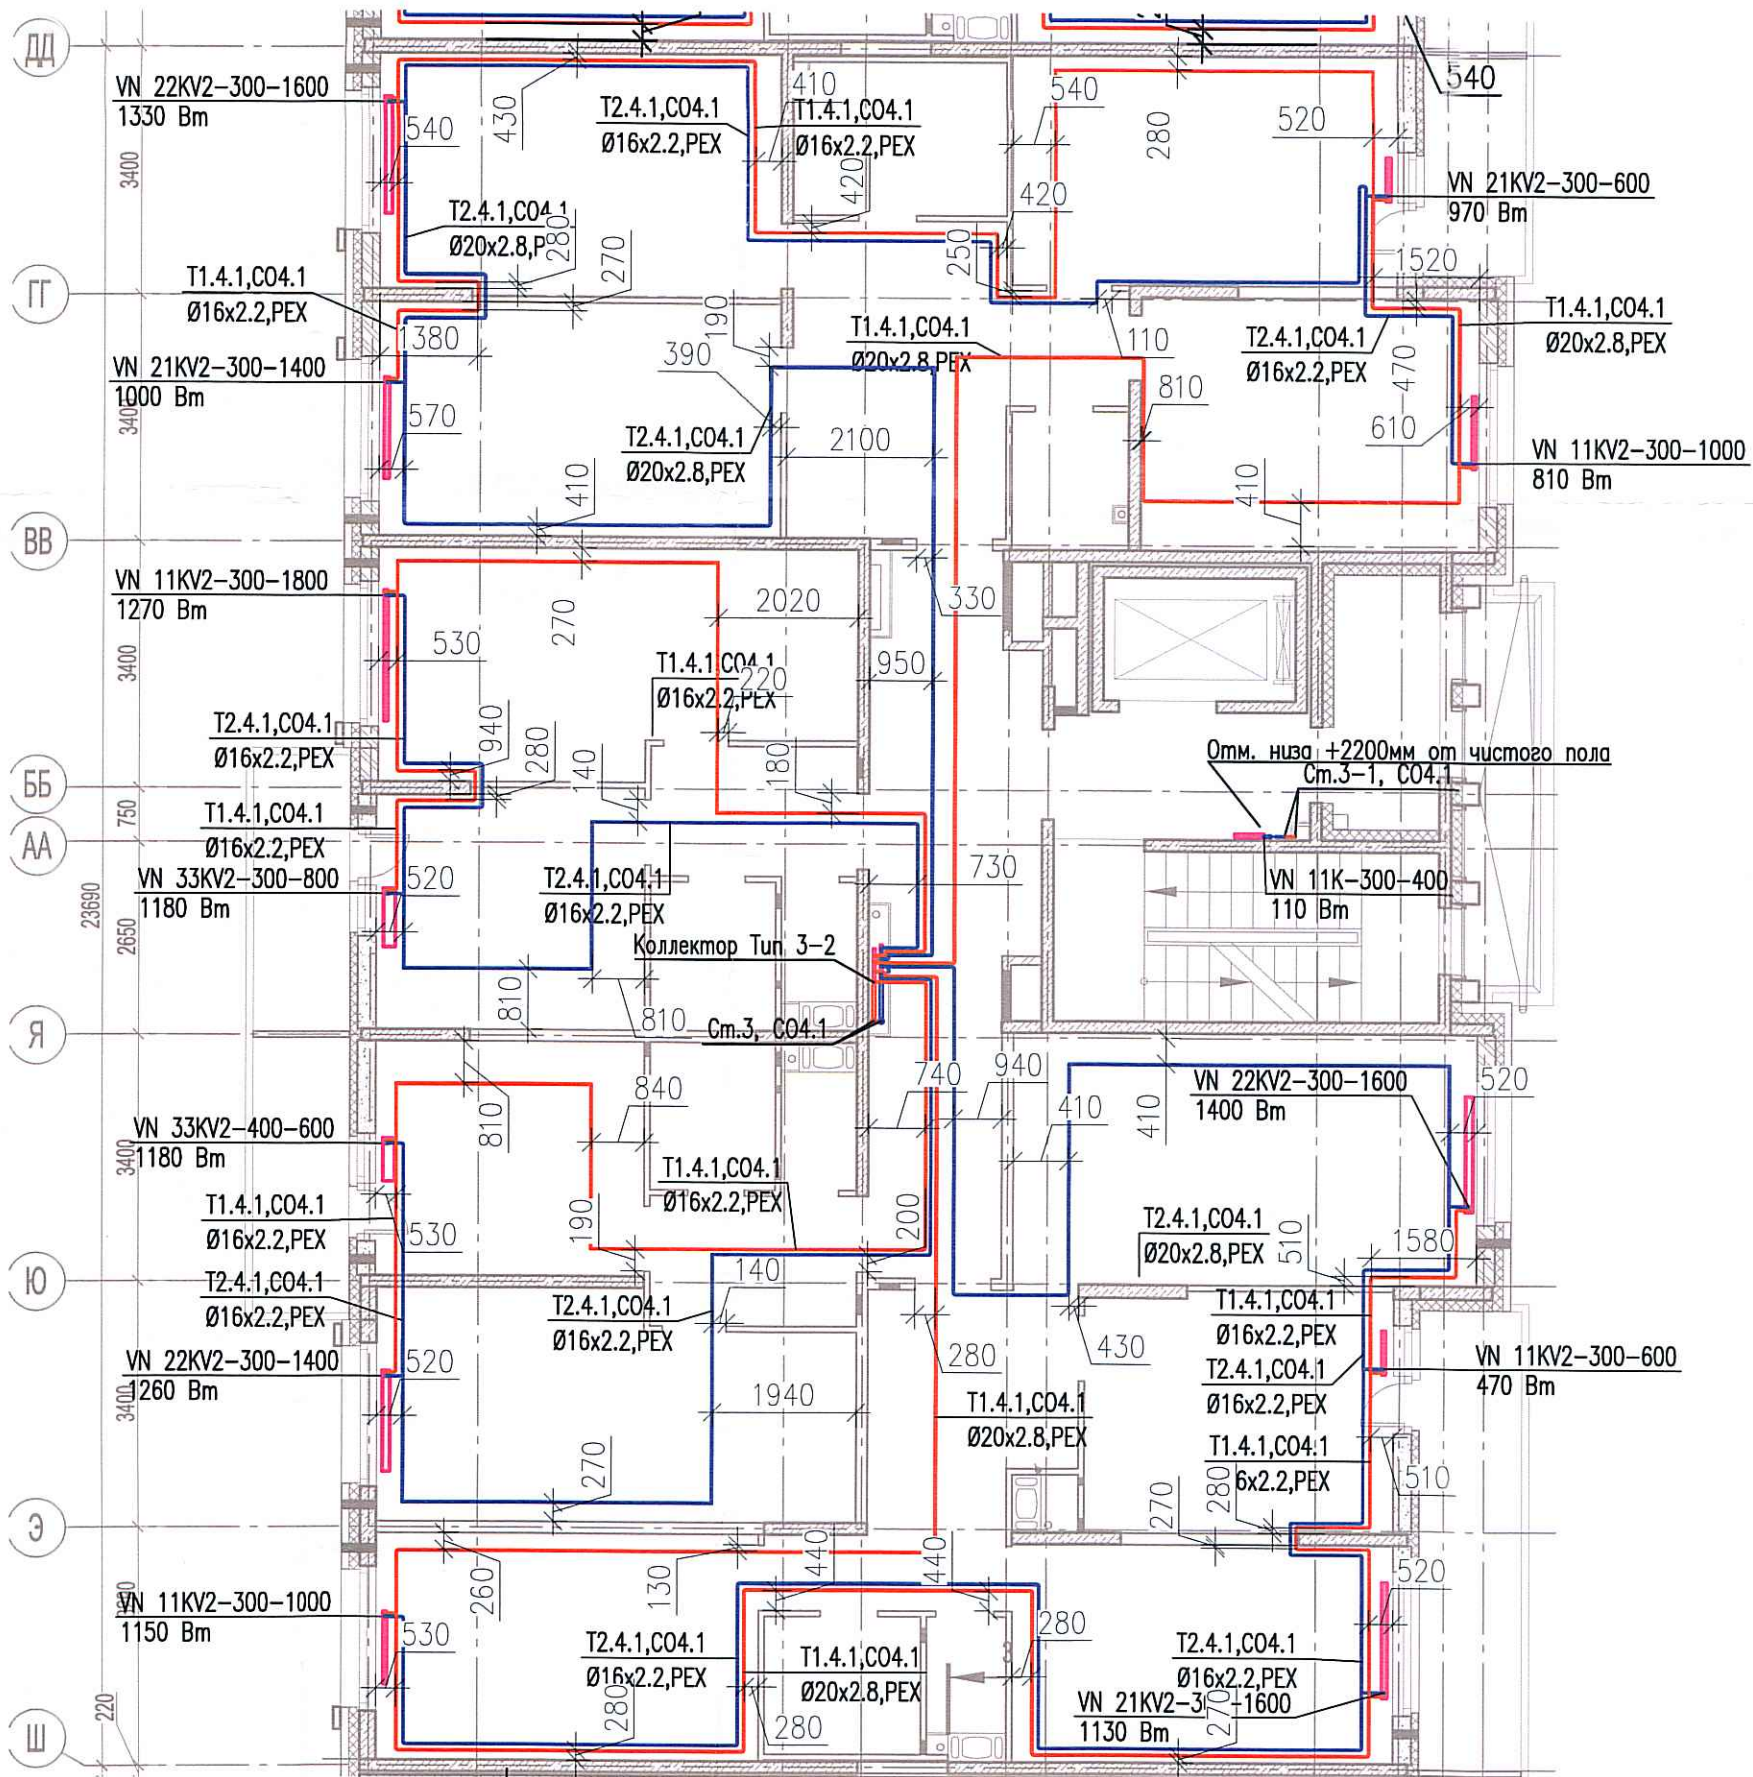

Исполнительная схема №36. Отопление.

План 5 этажа.

Секция 3.

Согласовано	Взам. инв. №	
	Подпись и дата	
Инв. № подл.		

Изм.	Кол. уч.	Лист	№ док.	Подп.	Дата
Разраб.				Бабаев Р.И.	

03-2017-БС66-1-0В		
Многоэтажная жилая застройка (жилой комплекс со встроенными помещениями, подземными автостоянками) по адресу: г. Санкт-Петербург, Большой Сампсониевский проспект (кад. номер участка 78:36:0005016:1309)		
Корпус 4	Стадия	Лист
	ИД	445
Исполнительная схема №36. Отопление. План 5 этажа. Секция 3.		000 "ПСК"