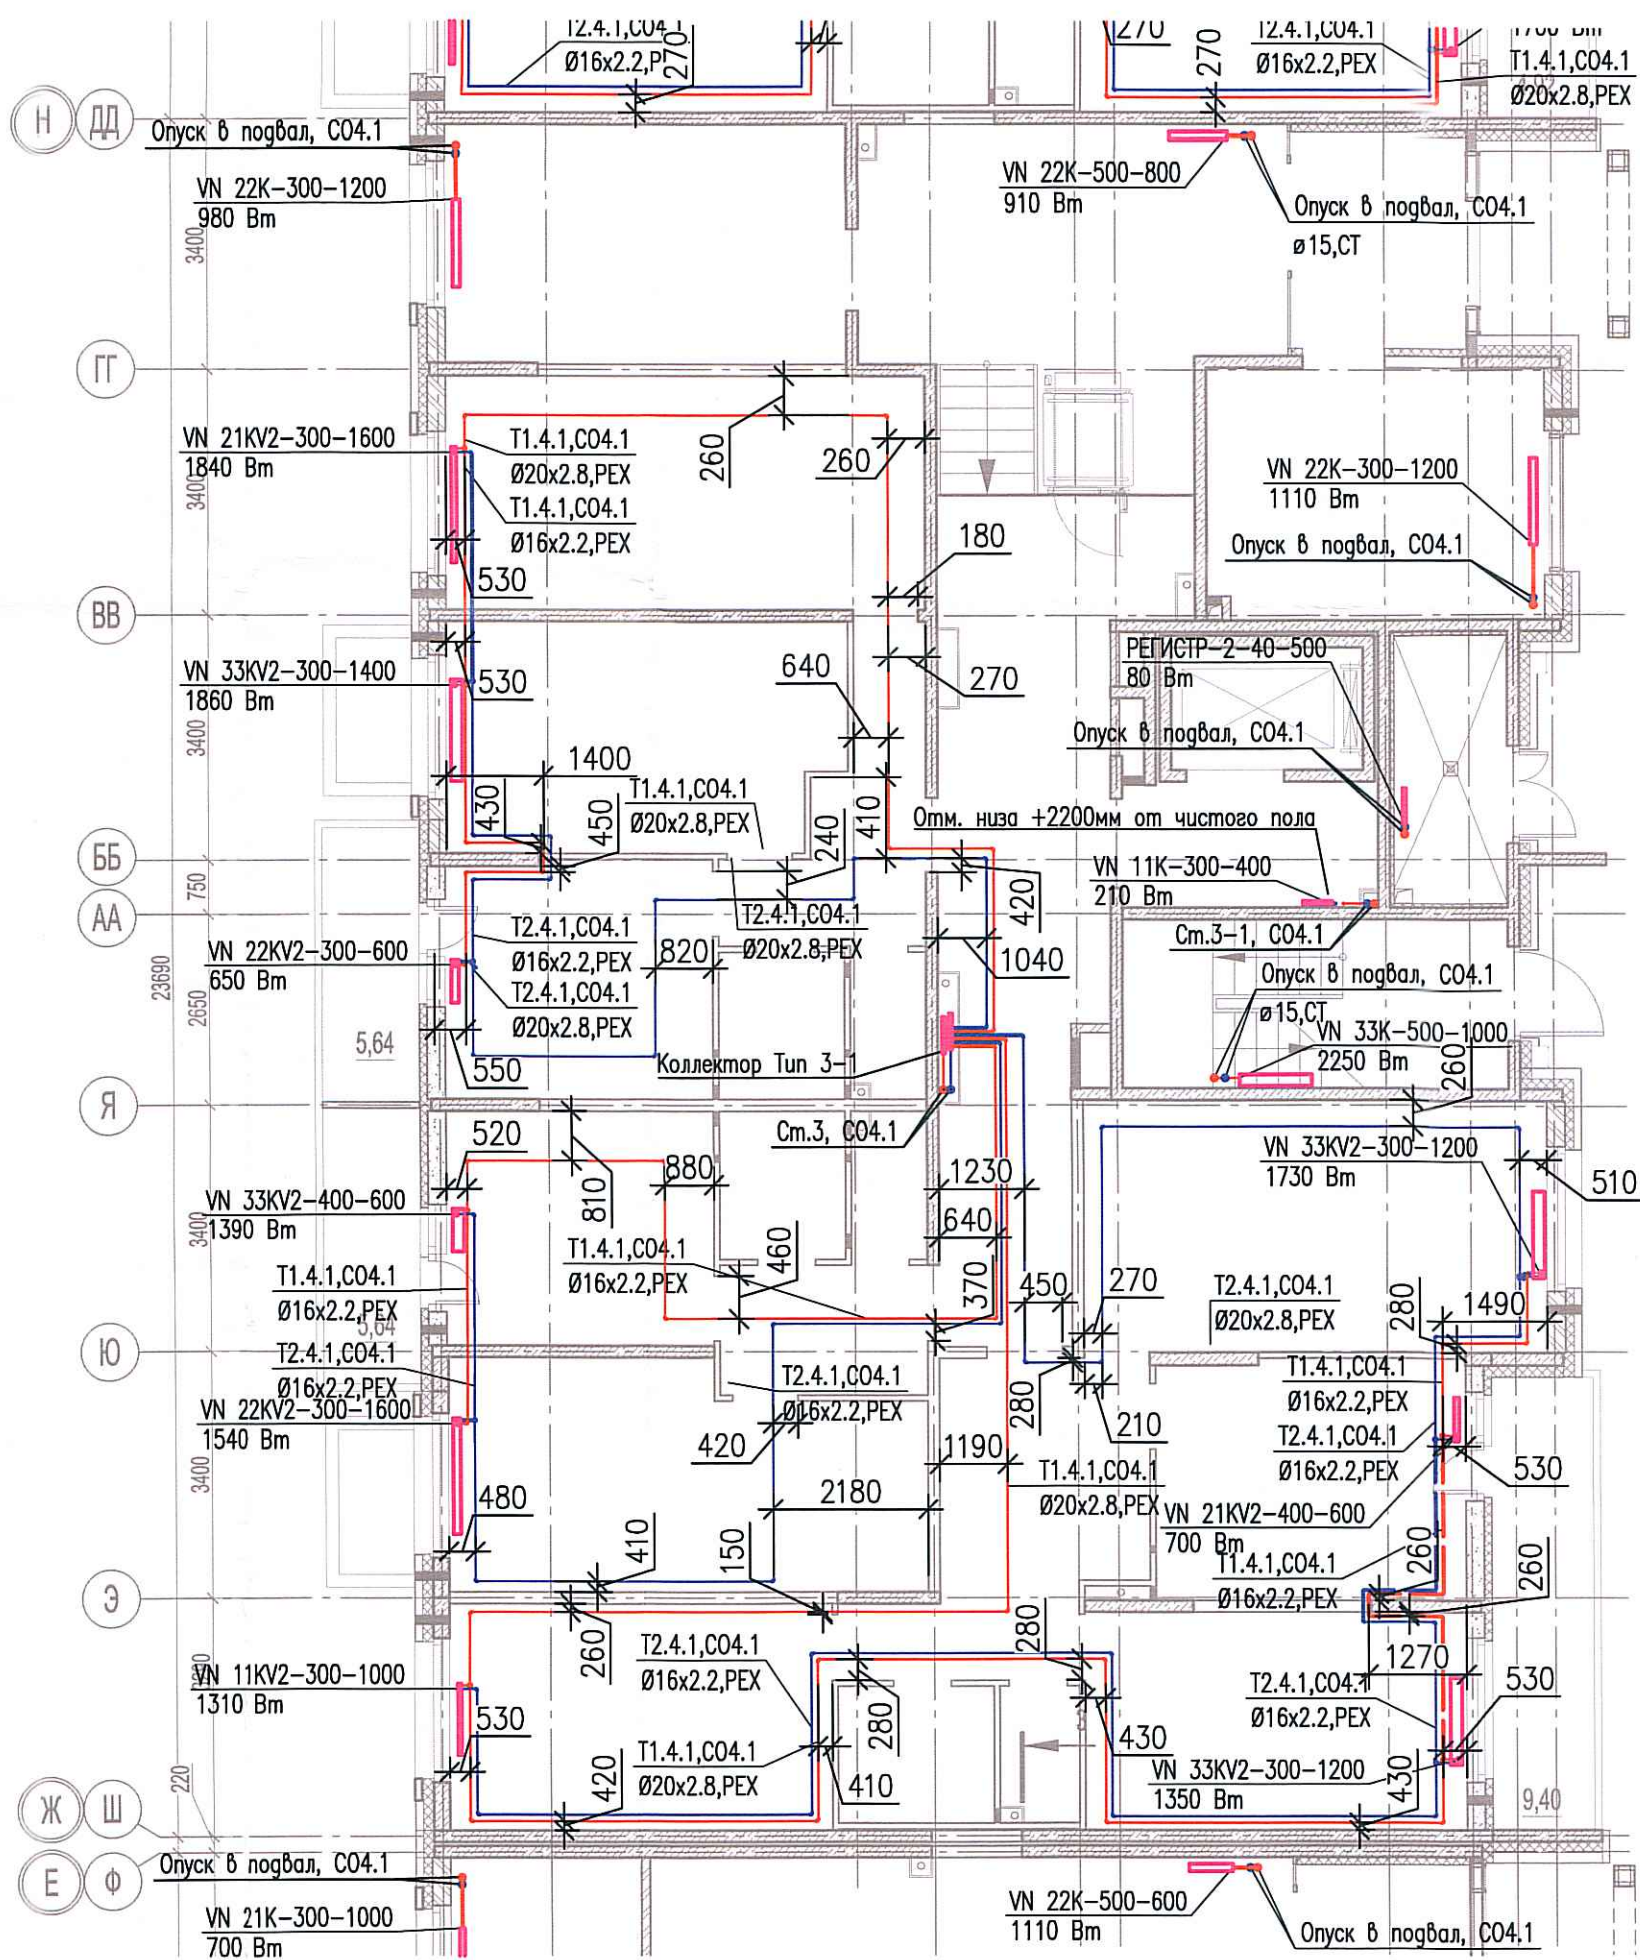

Исполнительная схема №32. Отопление.

План 1 этажа.

Секция 3.

Инв. № подл.	Подпись и дата	Взам. инв. №	Со. Собано

Изм.	Кол. уч.	Лист	№ док.	Подп.	Дата
Разраб.			Бабеев Р.И.		

03-2017-БС66-1-0В		
Многоэтажная жилая застройка (жилой комплекс со встроенными помещениями, подземными абстоянками) по адресу: г. Санкт-Петербург, Большой Сампсониевский проспект (кад. номер участка 78:36:0005016:1309)		
Корпус 4	Стадия	Лист
Исполнительная схема №32. Отопление. План 1 этажа. Секция 3.	ИД	Листов
	ООО "ПСК"	