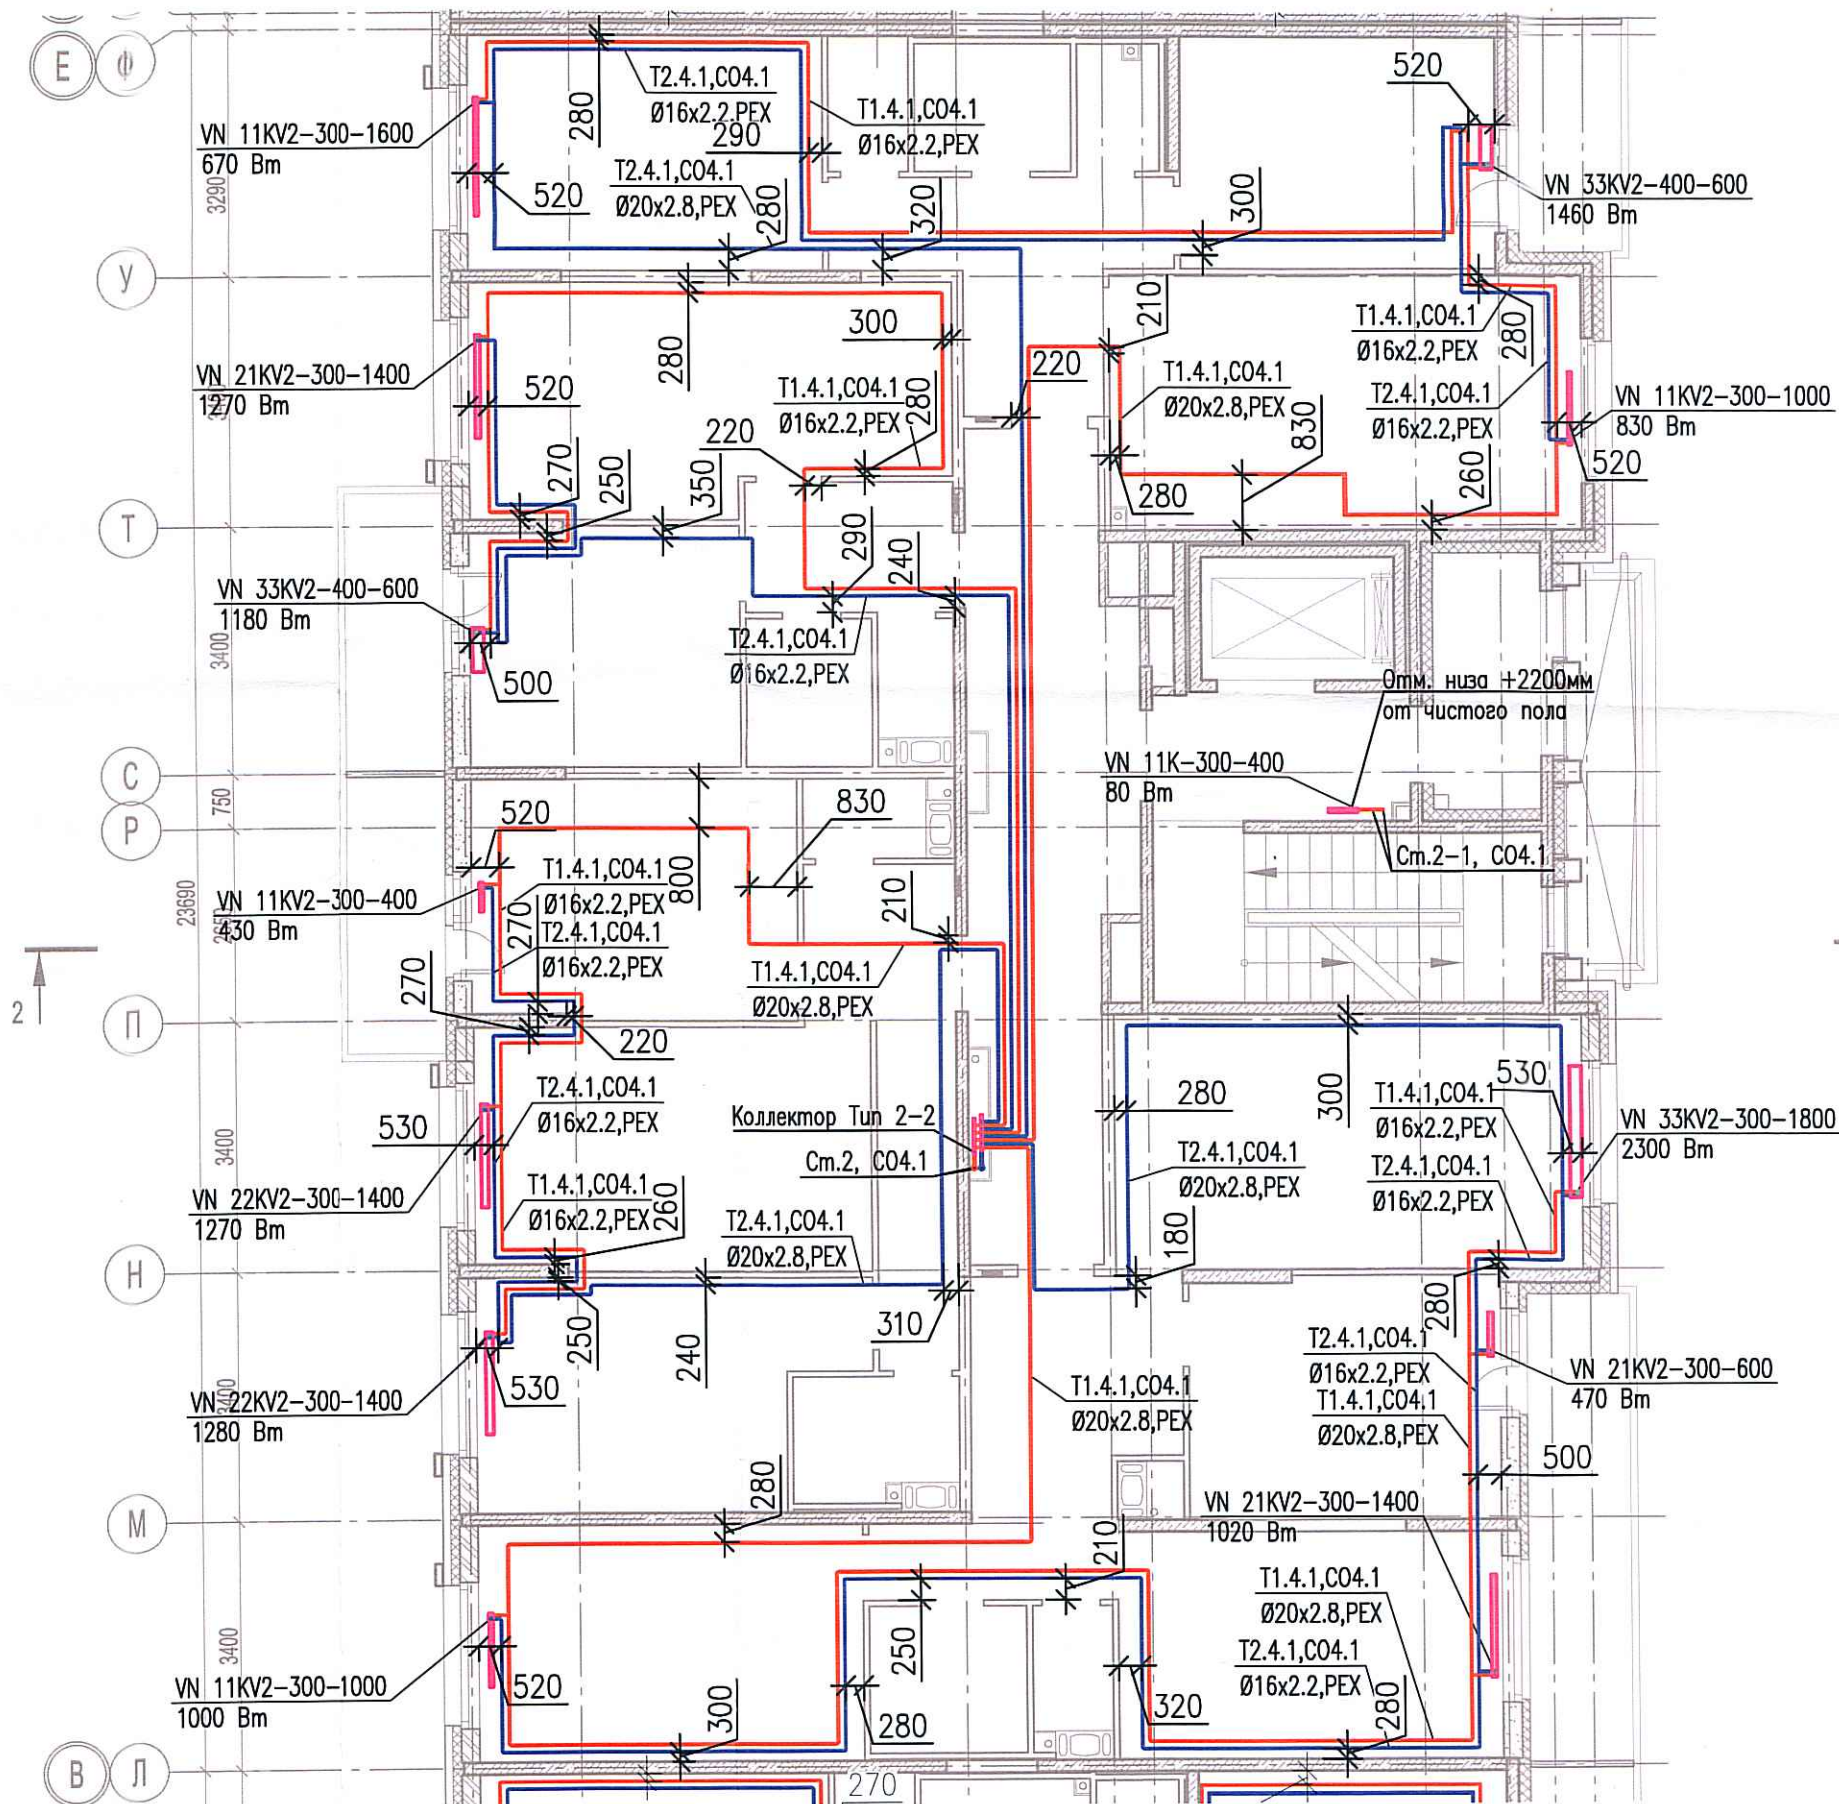

Исполнительная схема №27. Отопление.

План 5 этажа.

Секция 2.

Согласовано

Взам. инв. №

Подпись и дата

Инв. № подл.

Изм.	Кол. уч.	Лист	№ док.	Подп.	Дата
Разраб.	Бабаяев Р.И.				

03-2017-БС66-1-0В

Многоэтажная жилая застройка (жилой комплекс со встроенными помещениями, подземными автостоянками) по адресу: г. Санкт-Петербург, Большой Сампсониевский проспект (кад. номер участка 78:36:0005016:1309)

Корпус 4

Исполнительная схема №27. Отопление.
План 5 этажа.
Секция 2.

Стадия	Лист	Листов
ИД	4/10	

ООО "ПСК"

Формат А3