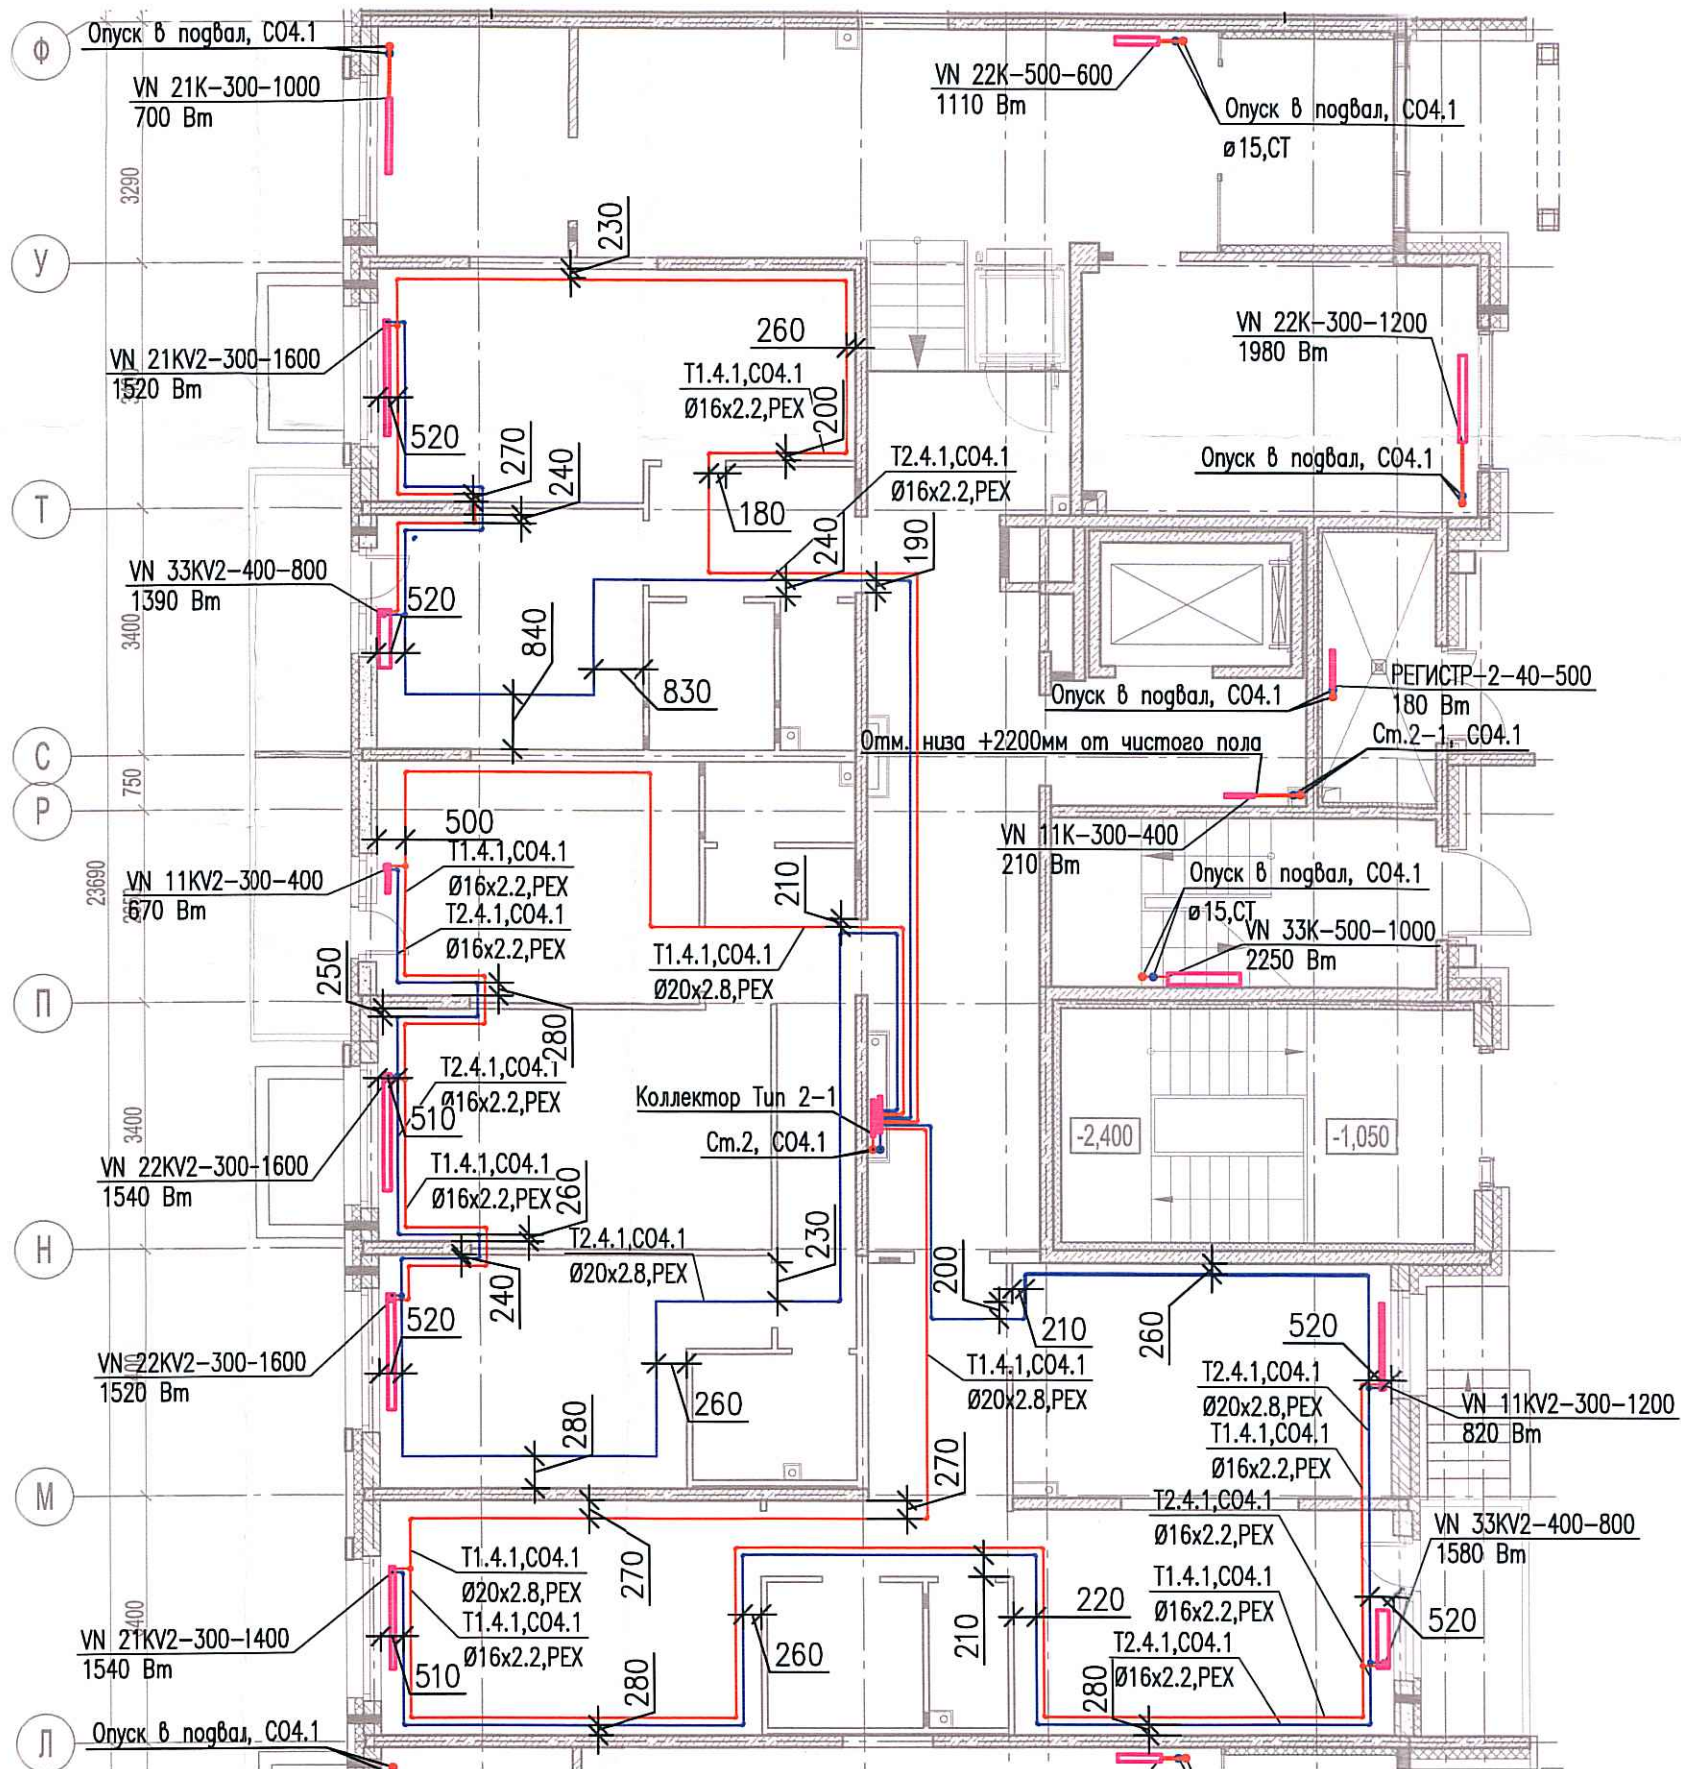

Исполнительная схема №23. Отопление.

План 1 этажа.

Секция 2.

Инв. № подл.	Подпись и дата	Взам. инв. №	ласовано

03-2017-БС66-1-0В					
Многоэтажная жилая застройка (жилой комплекс со встроенными помещениями, подземными автостоянками) по адресу: г. Санкт-Петербург, Большой Сампсониевский проспект (кад. номер участка 78:36:0005016:1309)					
Изм.	Кол. уч.	Лист	№ док.	Подп.	Дата
Разраб.			Бабеев Р.И.		
Корпус 4				Стадия	Лист
Исполнительная схема №23. Отопление. План 1 этажа. Секция 2.				ИД	432
				000 "ПСК"	