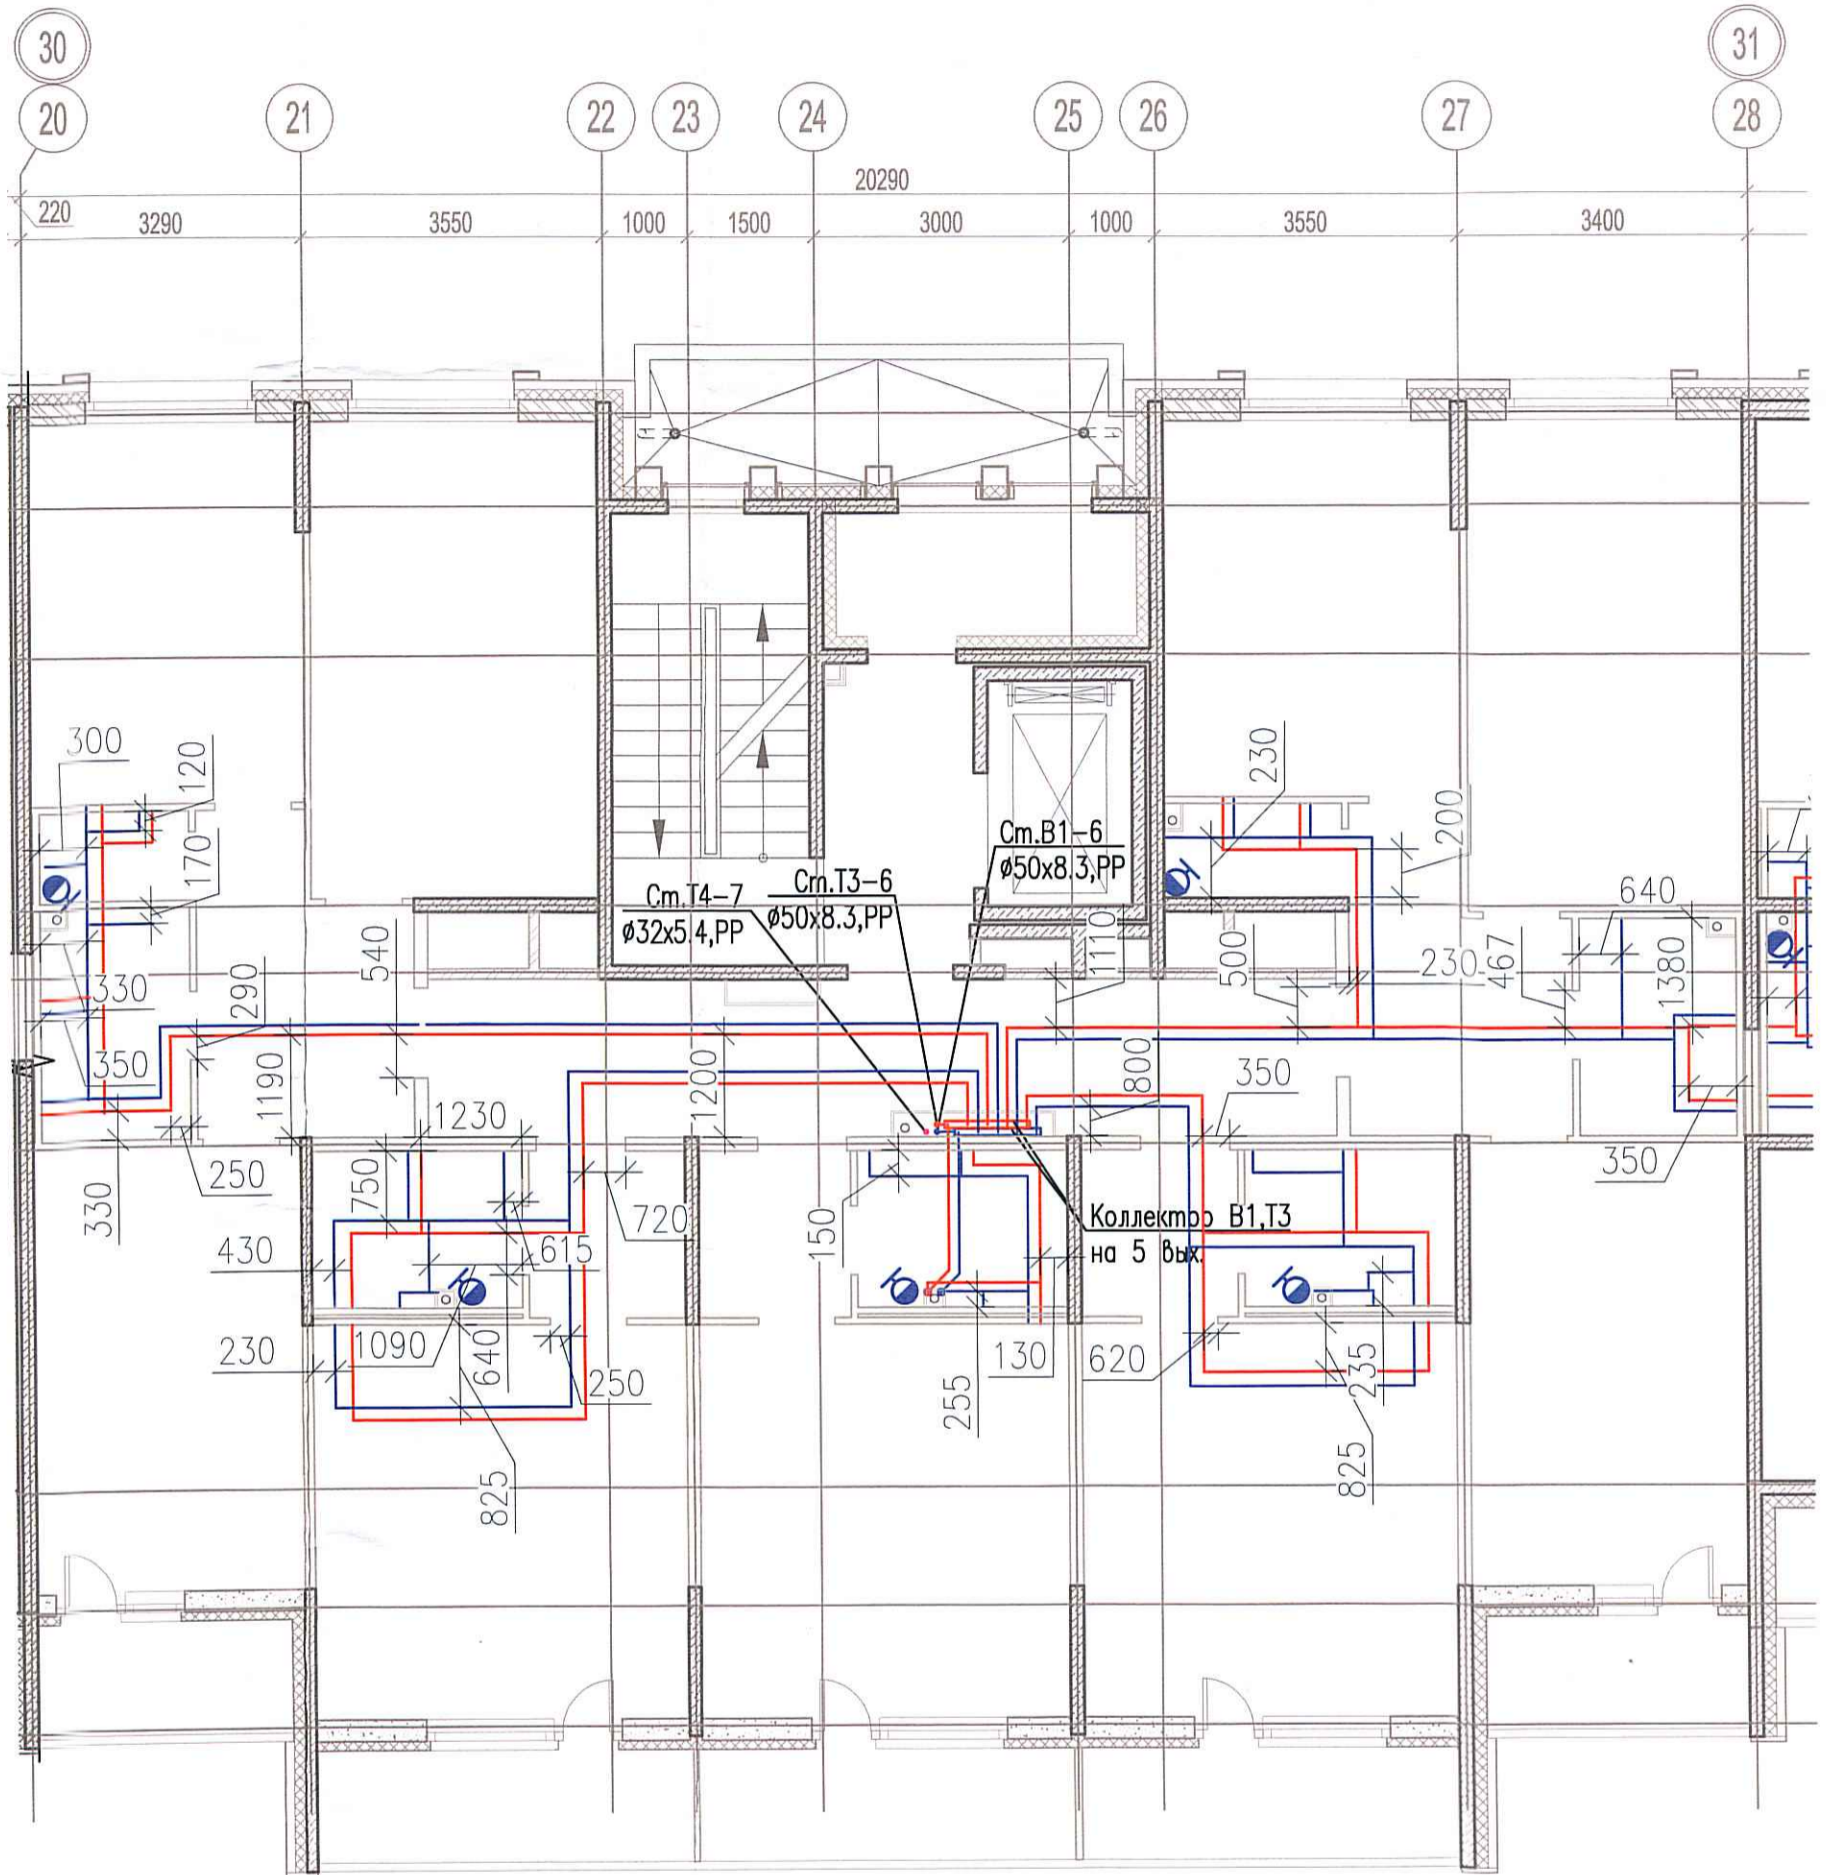

Исполнительная схема №54. Водоснабжение.
 План 2 этажа.
 Секция 6.

					03-2017-БС66-4-ВК			
					Многоэтажная жилая застройка (жилой комплекс со встроенными помещениями, подземными автостоянками) по адресу: г. Санкт-Петербург, Большой Сампсониевский проспект (кад. номер участка 78:36:0005016:1309)			
Изм.	Кол. уч.	Лист	№ док.	Подп.	Дата	Стадия	Лист	Листов
Разраб.			Бабаев Р.И.			ИД	ВК	
						Корпус 4		
						Исполнительная схема №54. Водоснабжение. План 2 этажа. Секция 6.		000 "ПСК"