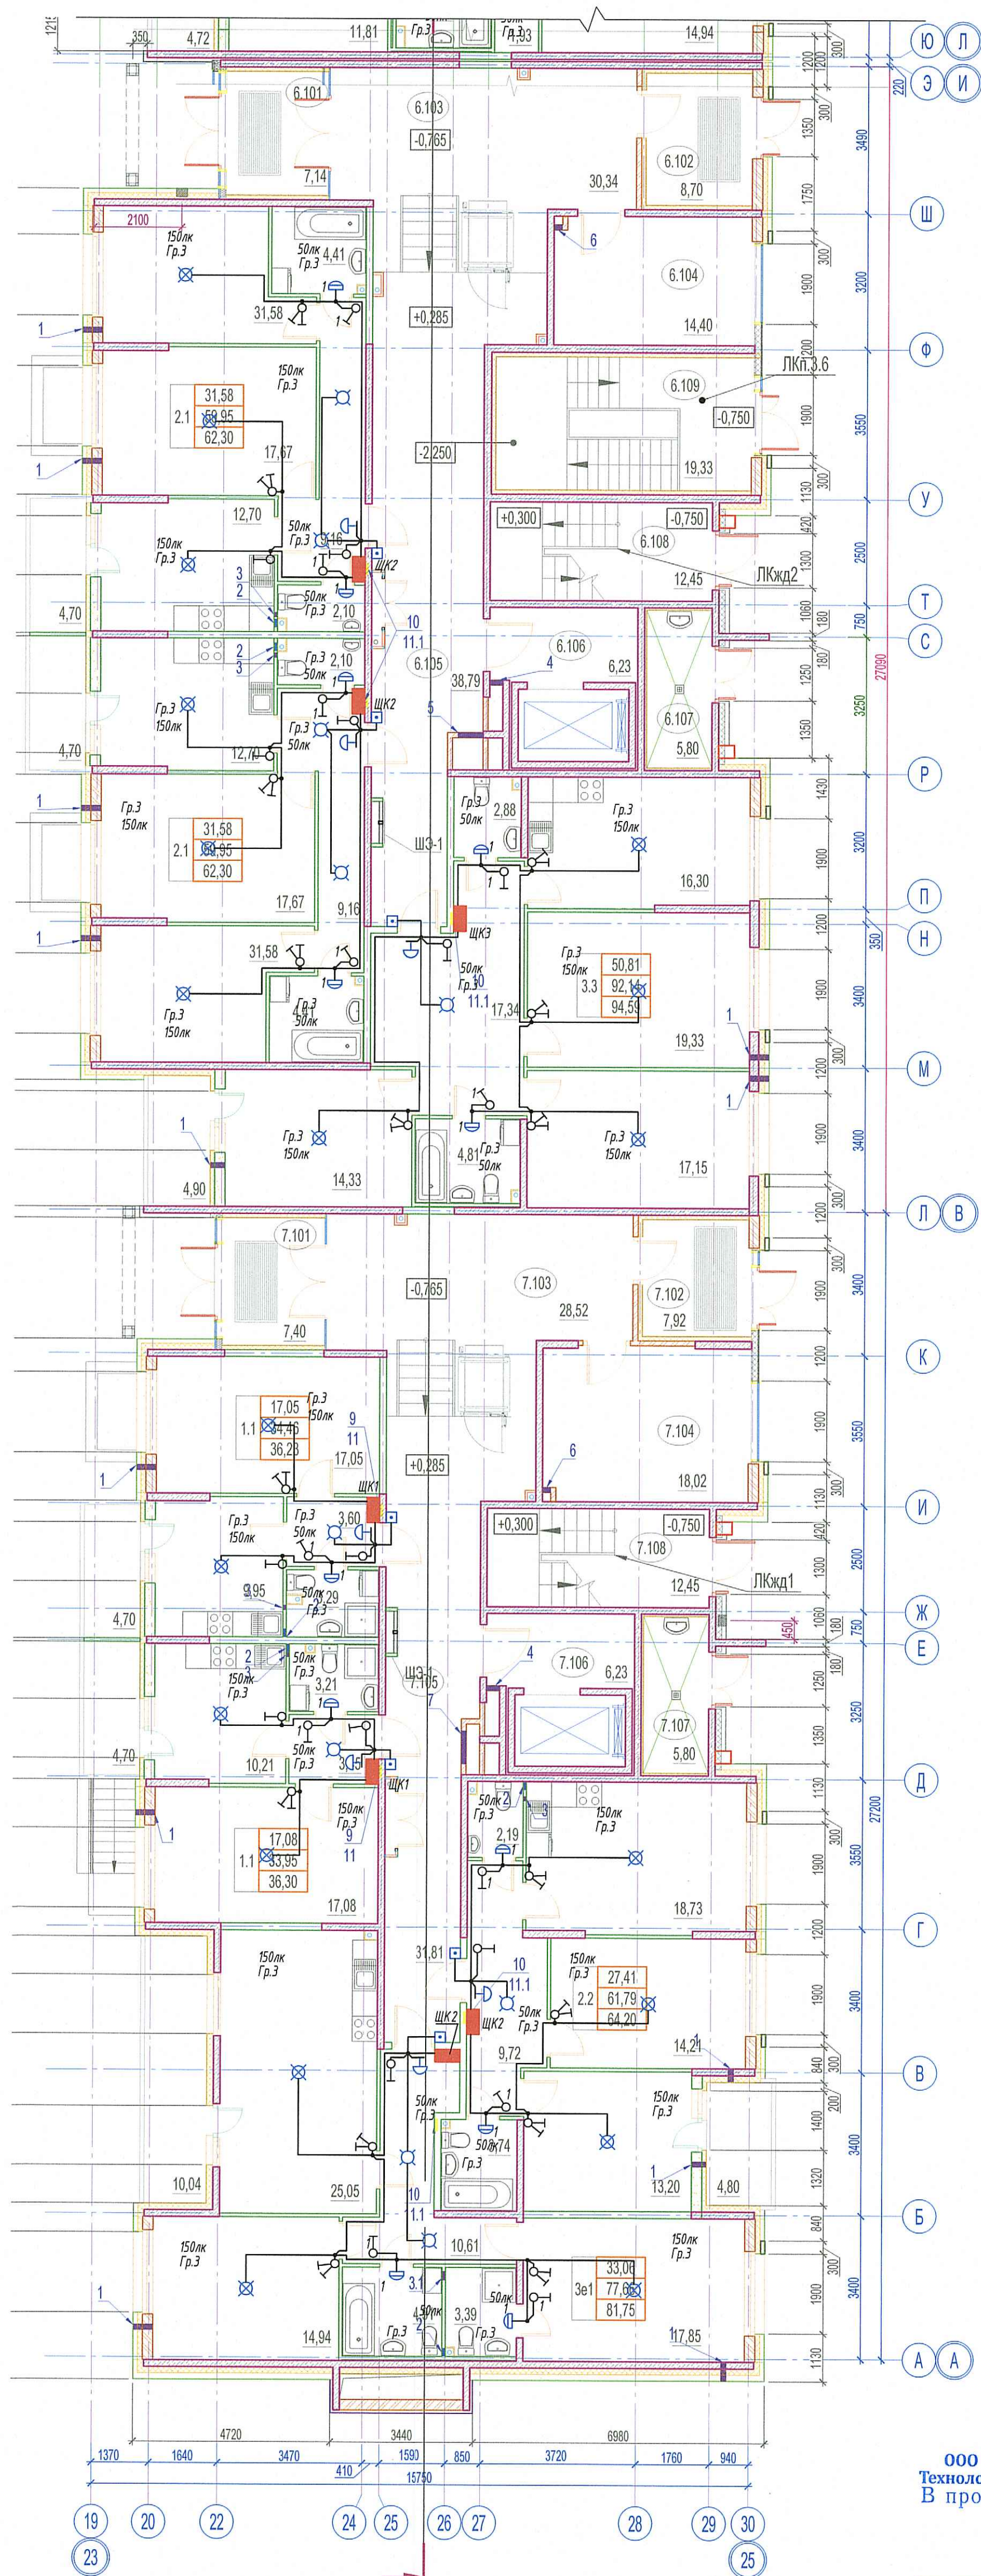

Секция 4-5

Секция 6-7

- ШКЗ - Щит распределительный квартирный (высота установки 1,8м верх щита)
- ☐ - патрон потолочный
- ☐ - светильник тип 5 (см. спецификации), высота установки 2,2м
- ☐ - патрон подвесной
- ☐ - выключатель скрытой установки одноклавишный (высота установки 1м, 150 мм от дверного проема)
- ☐ - выключатель скрытой установки двухклавишный (высота установки 1м, 150 мм от дверного проема)
- - Коробка монтажная (распределительная)
- ☐ - Занок пробной
- ☐ - выключатель люминесцентный

ООО «Информационные Технологии и Коммуникации»
 В производство работ
 29 июня 2020
 [Подпись]

ПРОВЕРЕНО
 ТЕХНИЧЕСКИЙ ОТДЕЛ
 26 июня 2020
 [Подпись]

03-2017-БС66-3-30М					
б	Зам.	[Подпись]	03.20	Многоэтажная жилая застройка (жилой комплекс со встроенными помещениями, подземными автоматами, ДОО) по адресу: г. Санкт-Петербург, Большой Самойловский проспект (кад. номер участка 78-36-005016-1309)	
Изм.	Колуч.	Лист	№ док.	Подп.	Дата
Разраб.	Черныш				11.19
Проверил	Баринштейн				11.19
ГИП	Суслов				11.19
Н. контр.	Чащина	[Подпись]			11.19
Внутреннее электрооборудование и электроосвещение. Корпус 3				Статус	Лист
План сети освещения квартир. 1 этаж. Секция 4-7				Р	66
				NOVATION	

Составлено
 Вып. шиф. №
 Лист в бума
 Лист в подл.
 Лист в подл.