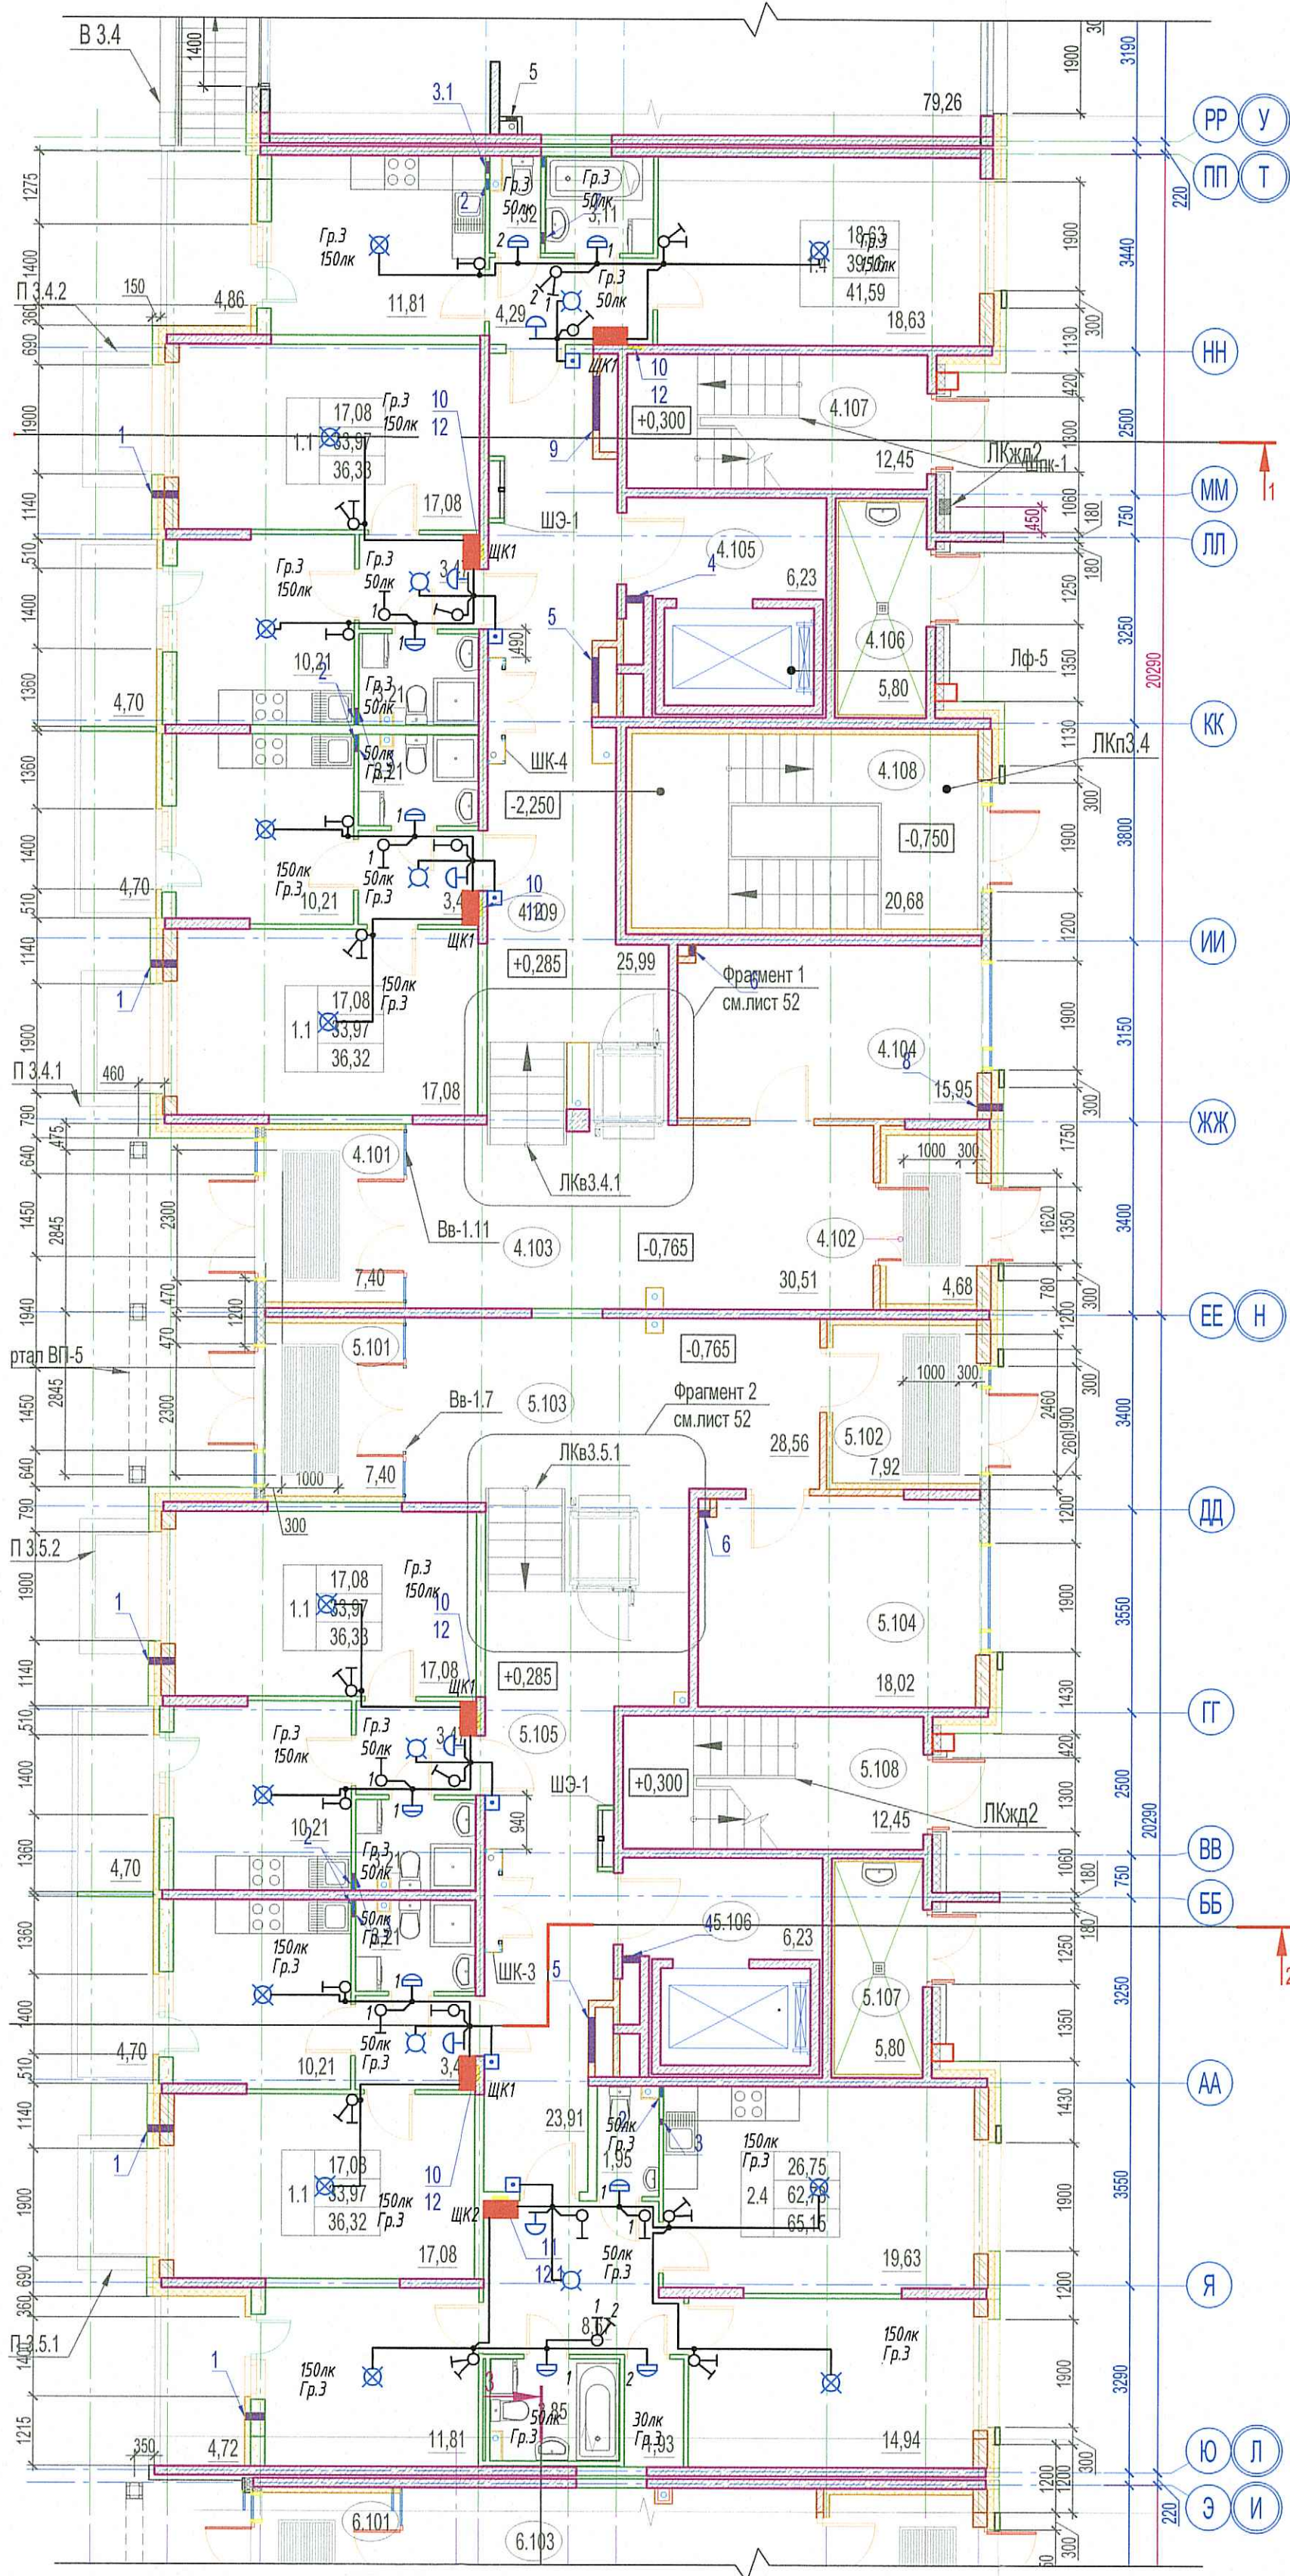

Секция 4-5

Секция 6-7

- ШКЗ - Щит распределительный квартирный (высота установки 1,8м верх щита)
- ☐ - патрон потолочный
- ☐ - светильник тип 5 (см. спецификации), высота установки 2,2м
- ☐ - патрон подвесной
- ☐ - выключатель скрытой установки одноклавишный (высота установки 1м, 150 мм от дверного проема)
- ☐ - выключатель скрытой установки двухклавишный (высота установки 1м, 150 мм от дверного проема)
- - Коробка монтажная (распределительная)
- ☐ - Занок пробной
- ☐ - выключатель люминесцентный

ООО «Информационные Технологии и Коммуникации»
 В производство работ
 29 июня 2020
 [Подпись]

ПРОВЕРЕНО
 ТЕХНИЧЕСКИЙ ОТДЕЛ
 26 июня 2020
 [Подпись]

03-2017-БС66-3-30М					
б	Зам.	[Подпись]	03.20	Многоэтажная жилая застройка (жилой комплекс со встроенными помещениями, подземными автоматами, ДОО) по адресу: г. Санкт-Петербург, Большой Самойловский проспект (кад. номер участка 78-36-005016-1309)	
Изм.	Колуч.	Лист	№ док.	Подп.	Дата
Разраб.	Черныш				11.19
Проверил	Баринштейн				11.19
ГИП	Суслов				11.19
Н. контр.	Чащина	[Подпись]			11.19
Внутреннее электрооборудование и электроосвещение. Корпус 3				Статус	Лист
План сети освещения квартир. 1 этаж. Секция 4-7				Р	66
				NOVATION	

Составлено
 Вып. шиф. №
 Лист в бума
 Лист в подл.
 Лист в подл.