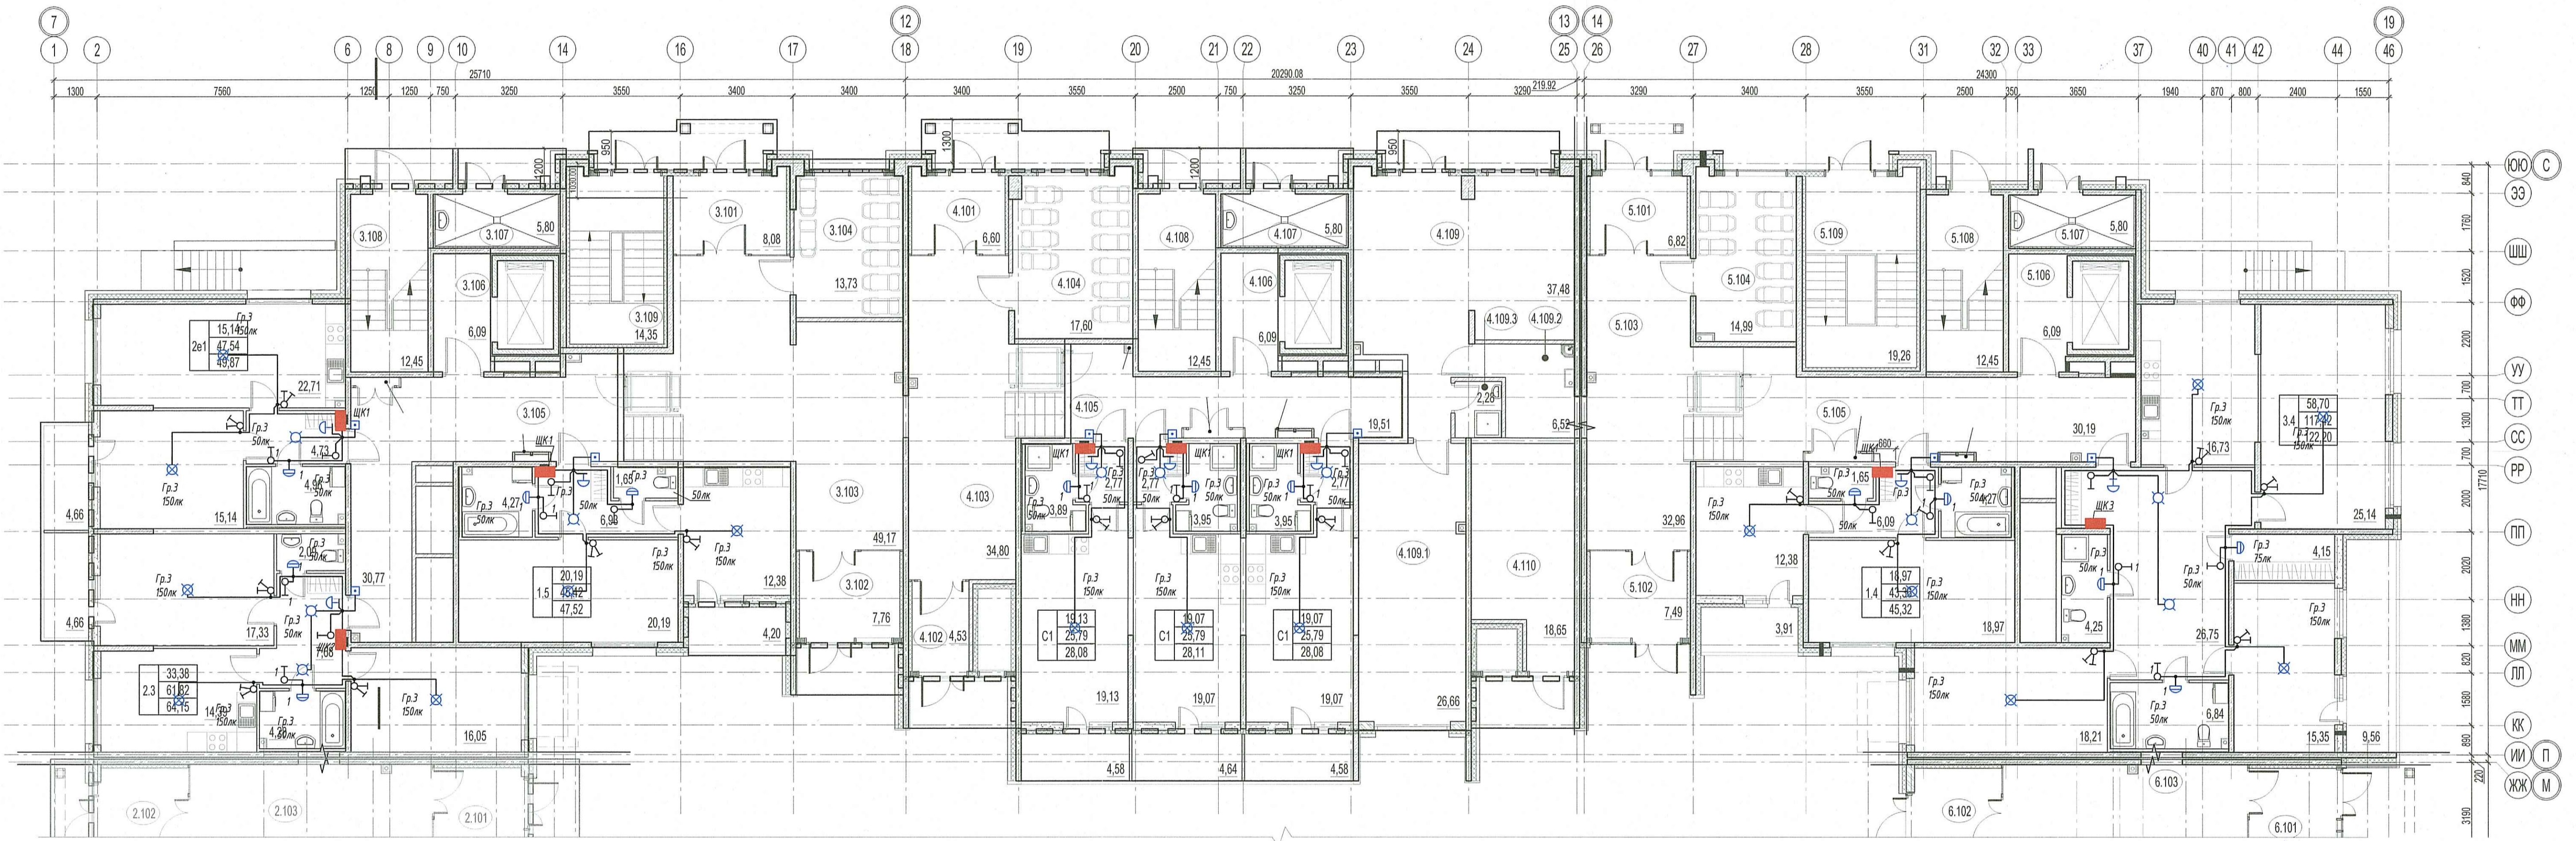

секция 2.3

секция 2.4

секция 2.5

ООО «Информационные Технологии и Коммуникации»
В производство работ

23 июля 2020

Подпись: *[Signature]*

ПРОВЕРЕН
ТЕХНИЧЕСКИЙ ОТДЕЛ
23 июля 2020
сотрудник ТО *[Signature]*

- ЩКЗ - Щит распределительный квартирный (высота установки 1,8м верх щита)
- ⊗ - патрон потолочный
- ⊕ - светильник тип 5 (см. спецификацию), высота установки 2,2м
- ⊗ - патрон подвесной
- ⊕ - Выключатель скрытой установки одноклавишный (высота установки 1м, 150 мм от дверного проема)
- ⊕ - Выключатель скрытой установки двухклавишный (высота установки 1м, 150 мм от дверного проема)
- ⊕ - Каробка монтажная (распределительная)
- ⊕ - Звонек проводной
- ⊕ - Выключатель кнопочный

03-2017-БС 66-2-30М						
4	-	Элек	-	11.19	Мультиэтажная жилая застройка (жилой комплекс со встроенными помещениями, подземными автомашинками, ДОО) по адресу: г. Санкт-Петербург, Большая Сапуневская проспект (кад. номер участка 78-36-005/016-13/09)	
Изм.	Кол. уч.	Лист	№ Док.	Подпись	Дата	
Разработ.	Говар				11.19	Статус
Проверил	Баринштейн				11.19	Лист
ГИП	Суслов				11.19	Листов
Н.контр.	Чащина				11.19	Р
Внутреннее электрооборудование и электроосвещение						55
Корпус 2						
План сети освещения квартир						
1 этаж						
Секции 3, 4, 5						