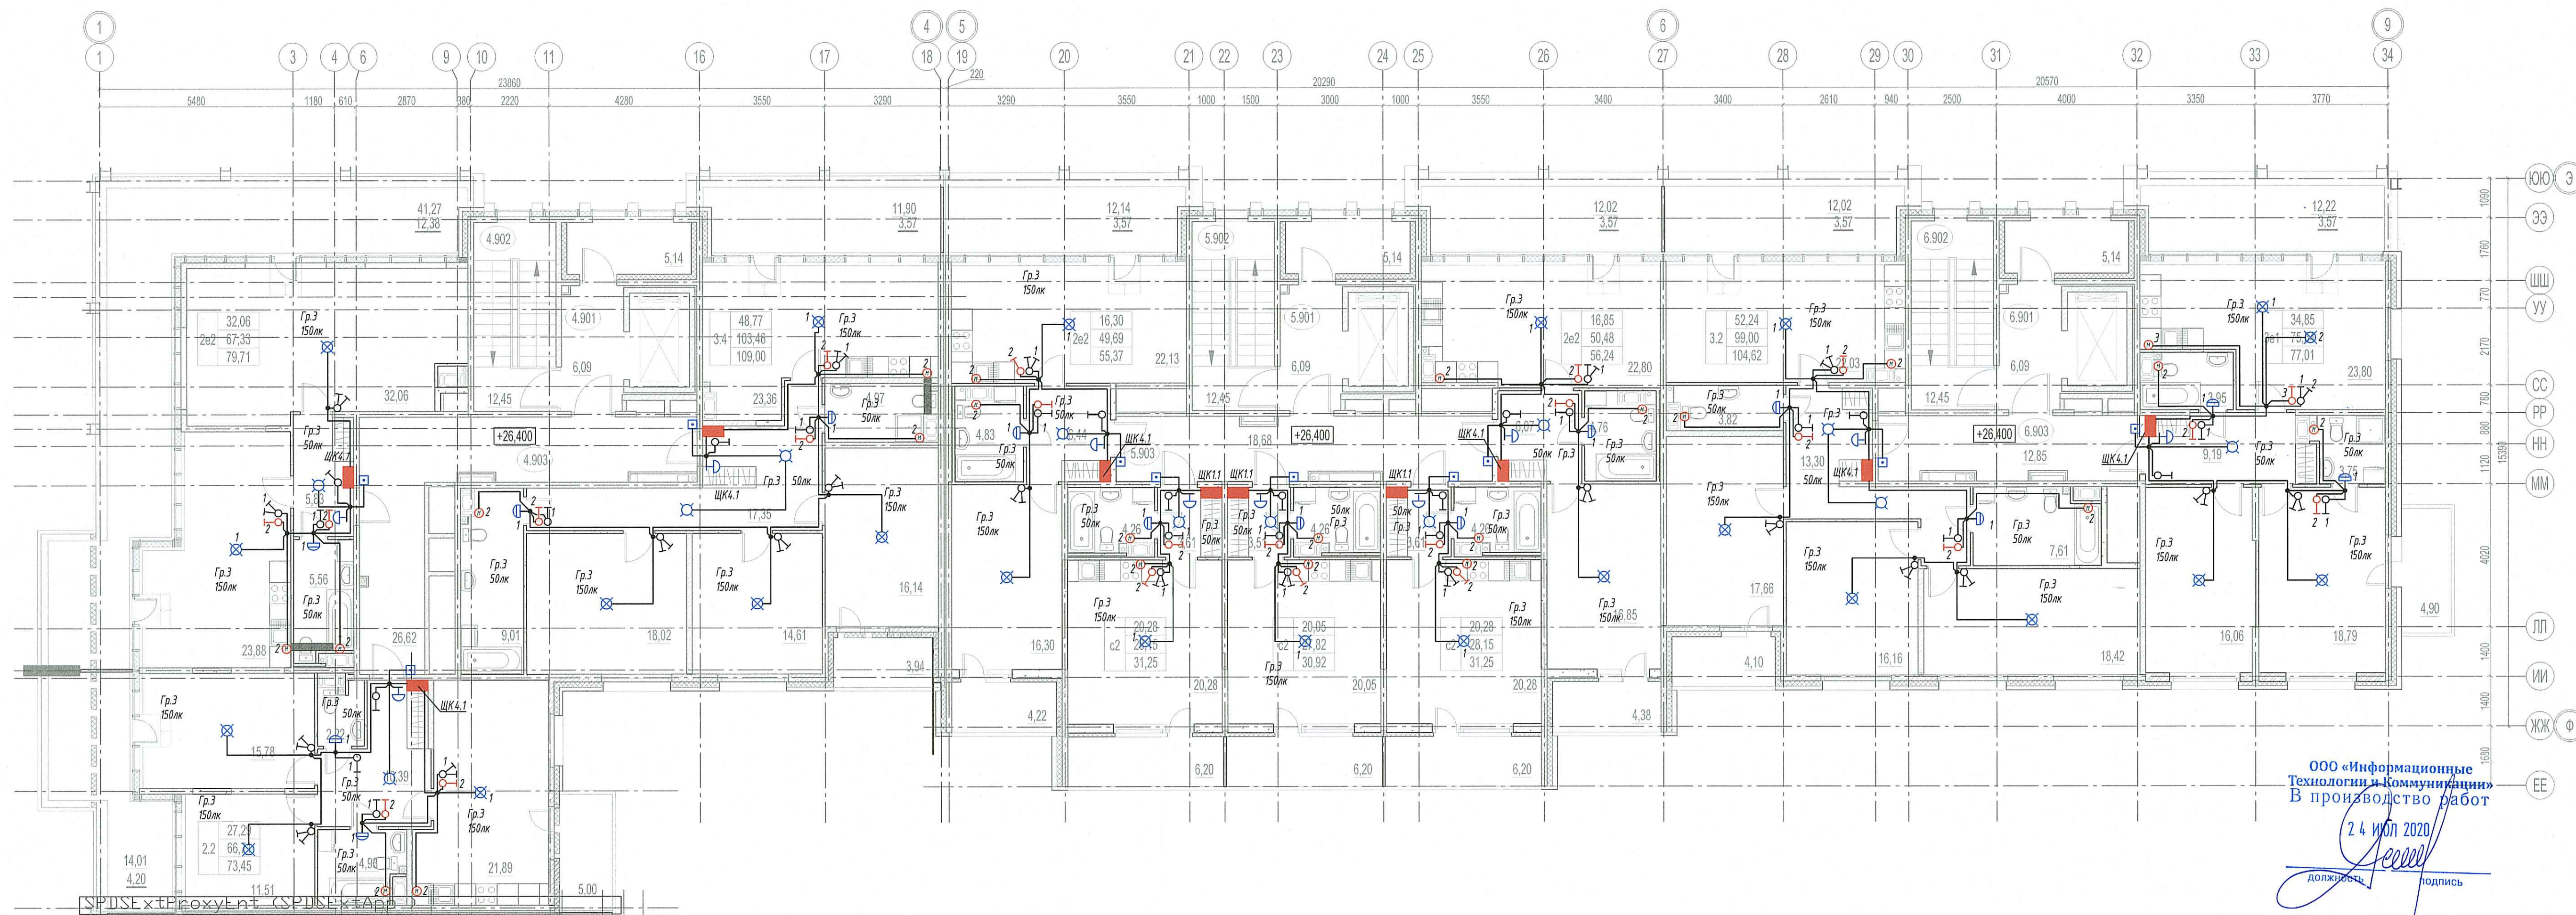

секция 1.4

секция 1.5

секция 1.6

ООО «Информационные Технологии и Коммуникации»
В производство работ

24 ИЮЛ 2020

должность: _____
подпись: _____

ПРОВЕРЕНО
ТЕХНИЧЕСКИЙ ОТДЕЛ
23 ИЮЛ 2020
сотрудник ТО _____

- ЩКЗ - Щит распределительный квартирный (высота установки 1,6м верх щита)
- ☒ - патрон потолочный
- ☒ - светильник тип 5 (см. спецификация), высота установки 2,2м
- ☒ - патрон подвесной
- ☒ - Выключатель скрытой установки одноклавишный (высота установки 1м, 150 мм от дверного проема)
- ☒ - Выключатель скрытой установки двухклавишный (высота установки 1м, 150 мм от дверного проема)
- - Коробка монтажная (распределительная)
- ☒ - Звонок проводной
- ☒ - Выключатель кнопочный
- Н - Вентилятор

03-2017-БС66-1-30М						
4	Зак.				1119	Мультиэтажная жилая застройка (жилой комплекс со встроенными помещениями, подземными парковками, ДОО) по адресу: г. Санкт-Петербург, Большая Саткинский проспект (кад. номер участка 78-36-0050161399)
Изм.	Кол. уч.	Лист	№ Док.	Подпись	Дата	
Разраб.	Говор				11.19	Внутреннее электрооборудование и электроосвещение Корпус 1
Проверил	Варшавский				11.19	
ГИП	Суслов				11.19	
Исполн.	Чащина				11.19	План освещения квартир, 9 этаж. Секции 4, 5, 6

Ссылка на файл: _____
Имя файла: _____
Имя и номер: _____