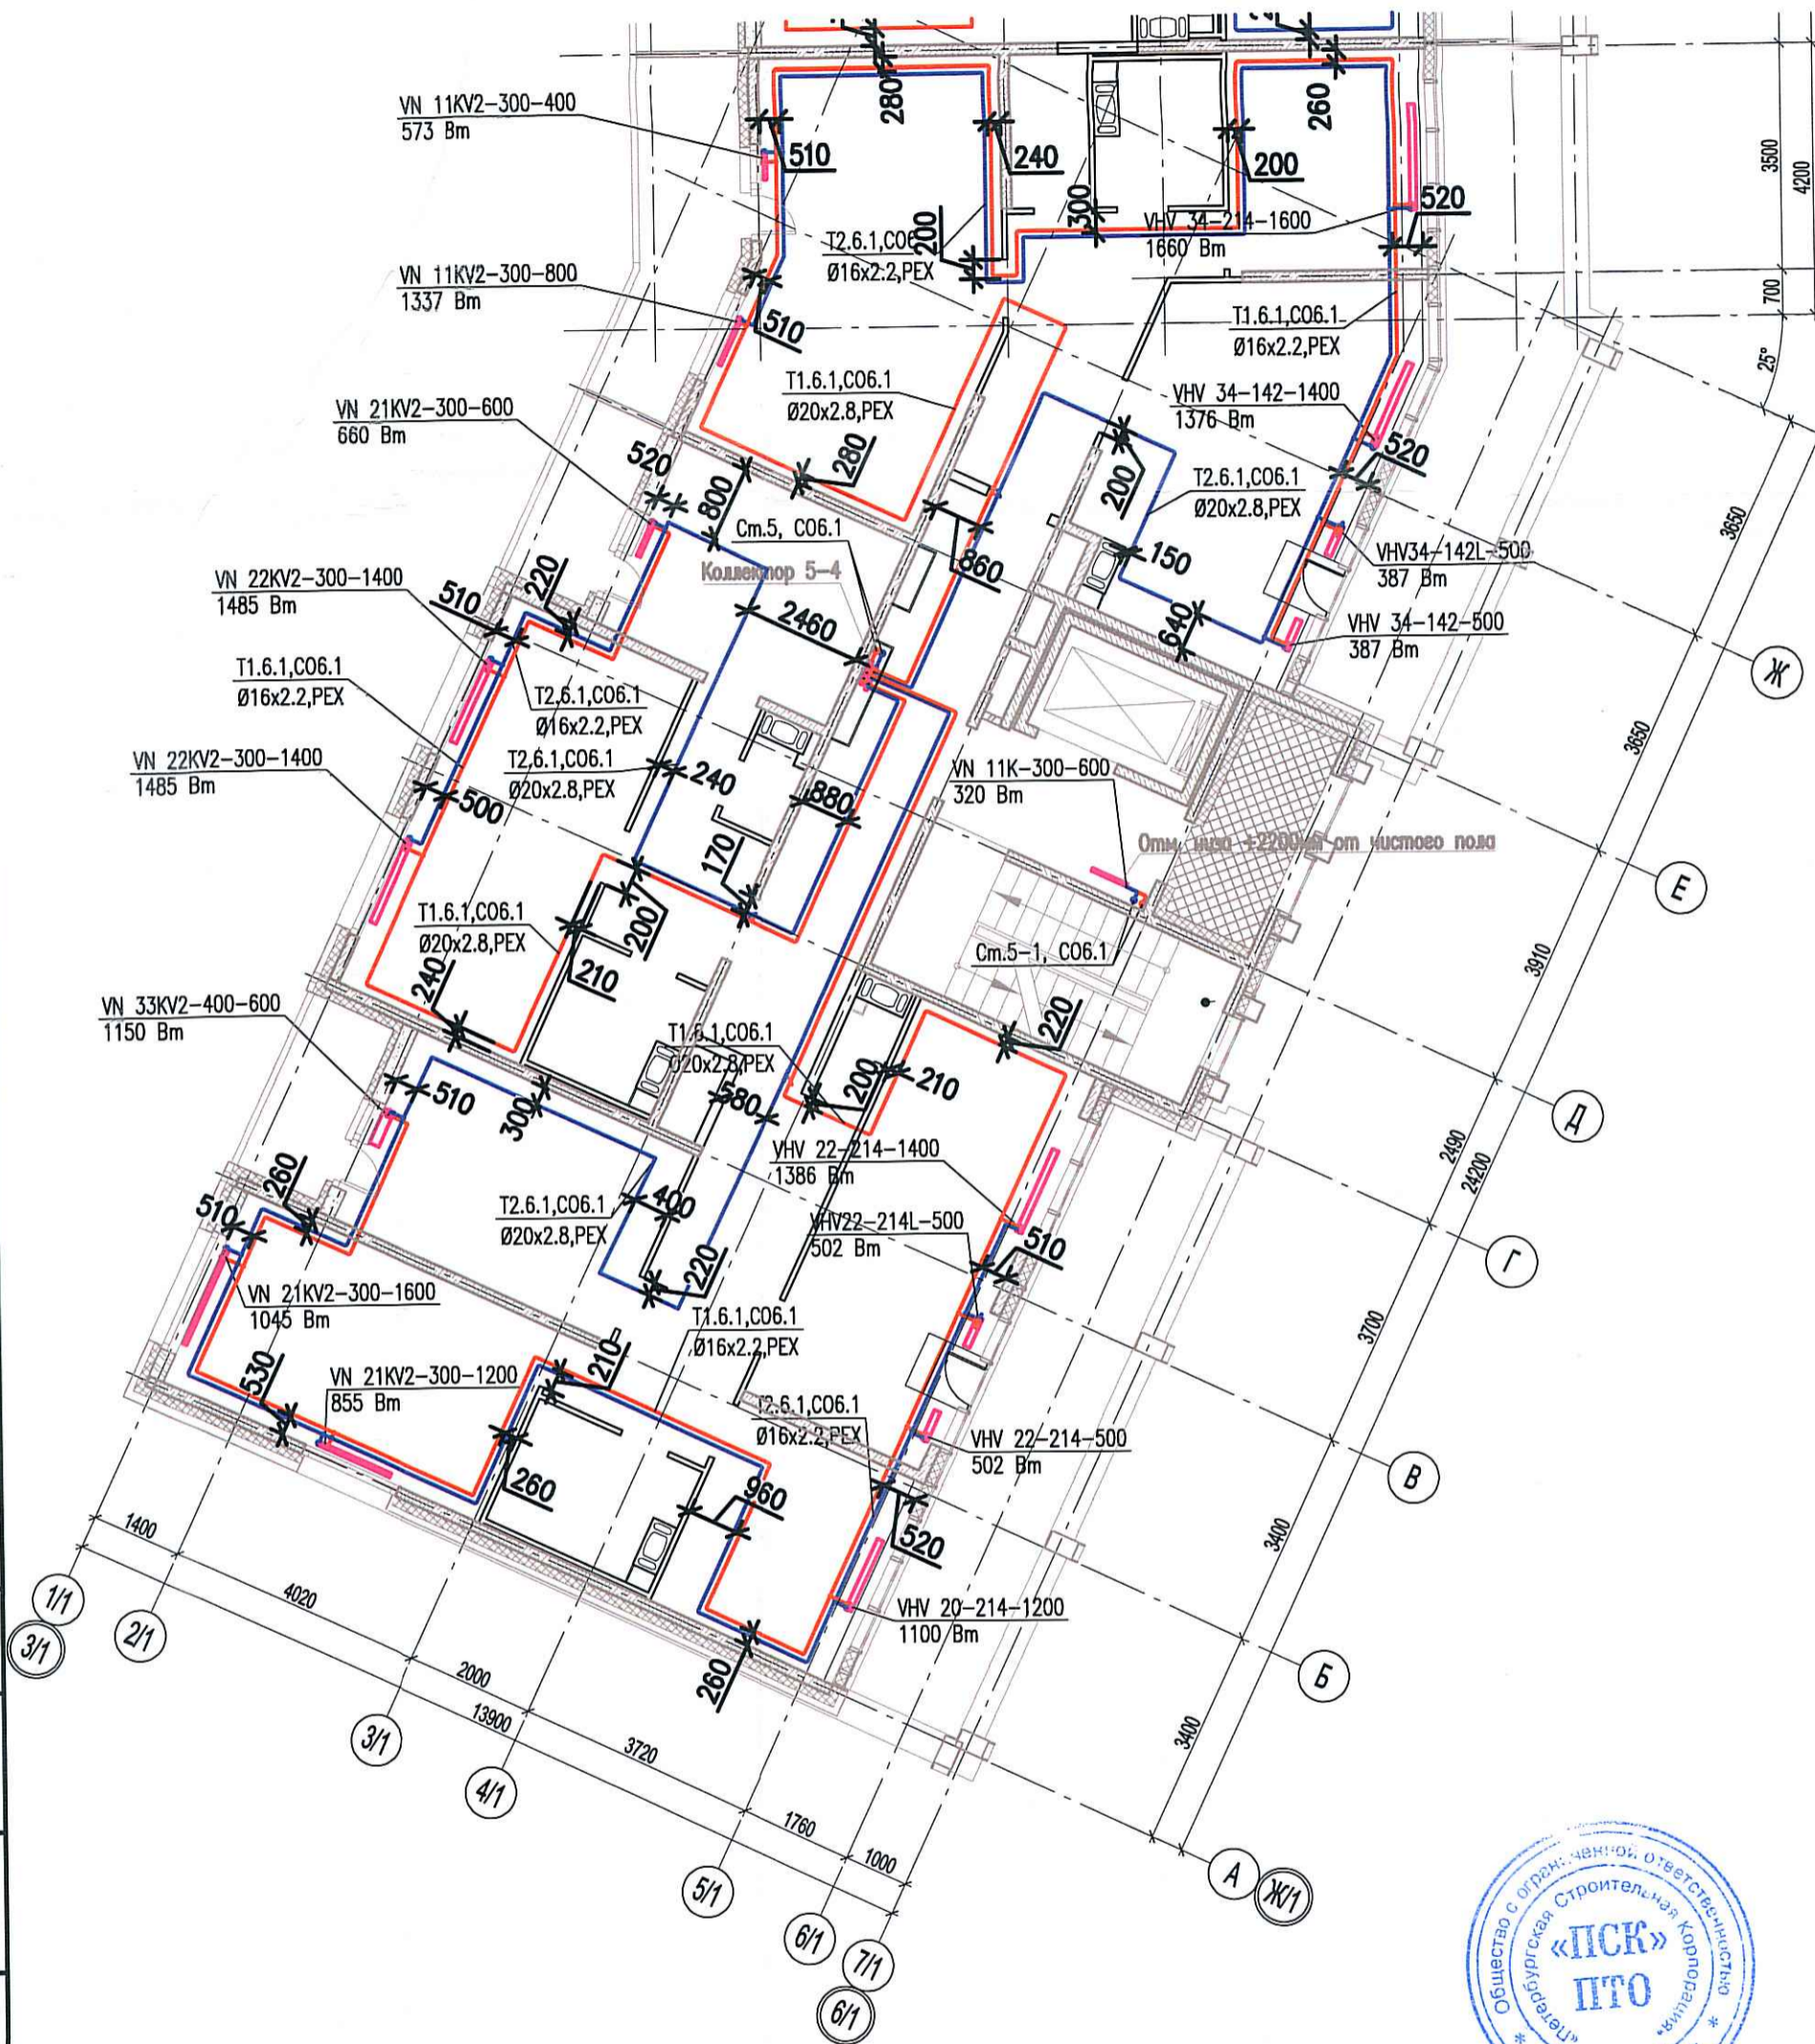

Исполнительная схема
 №53. Отопление.
 План 9 этажа.
 Секция 5.

Инв. № подл.	Подпись и дата	Взам. инв. №	Согласовано

Изм.	Кол.уч.	Лист	Недок.	Подп.	Дата
Разраб.					

03-2017-БС66-6-0В		
Многоэтажная жилая застройка (жилой комплекс со встроенными помещениями, подземными автостоянками) по адресу: г. Санкт-Петербург, Большой Сампсониевский проспект (кад. номер участка 78:36:0005016:1309)		
Корпус 6	Стадия	Лист
	ИД	338
Исполнительная схема №53. Отопление. План 9 этажа. Секция 5.		000 "ИСК"