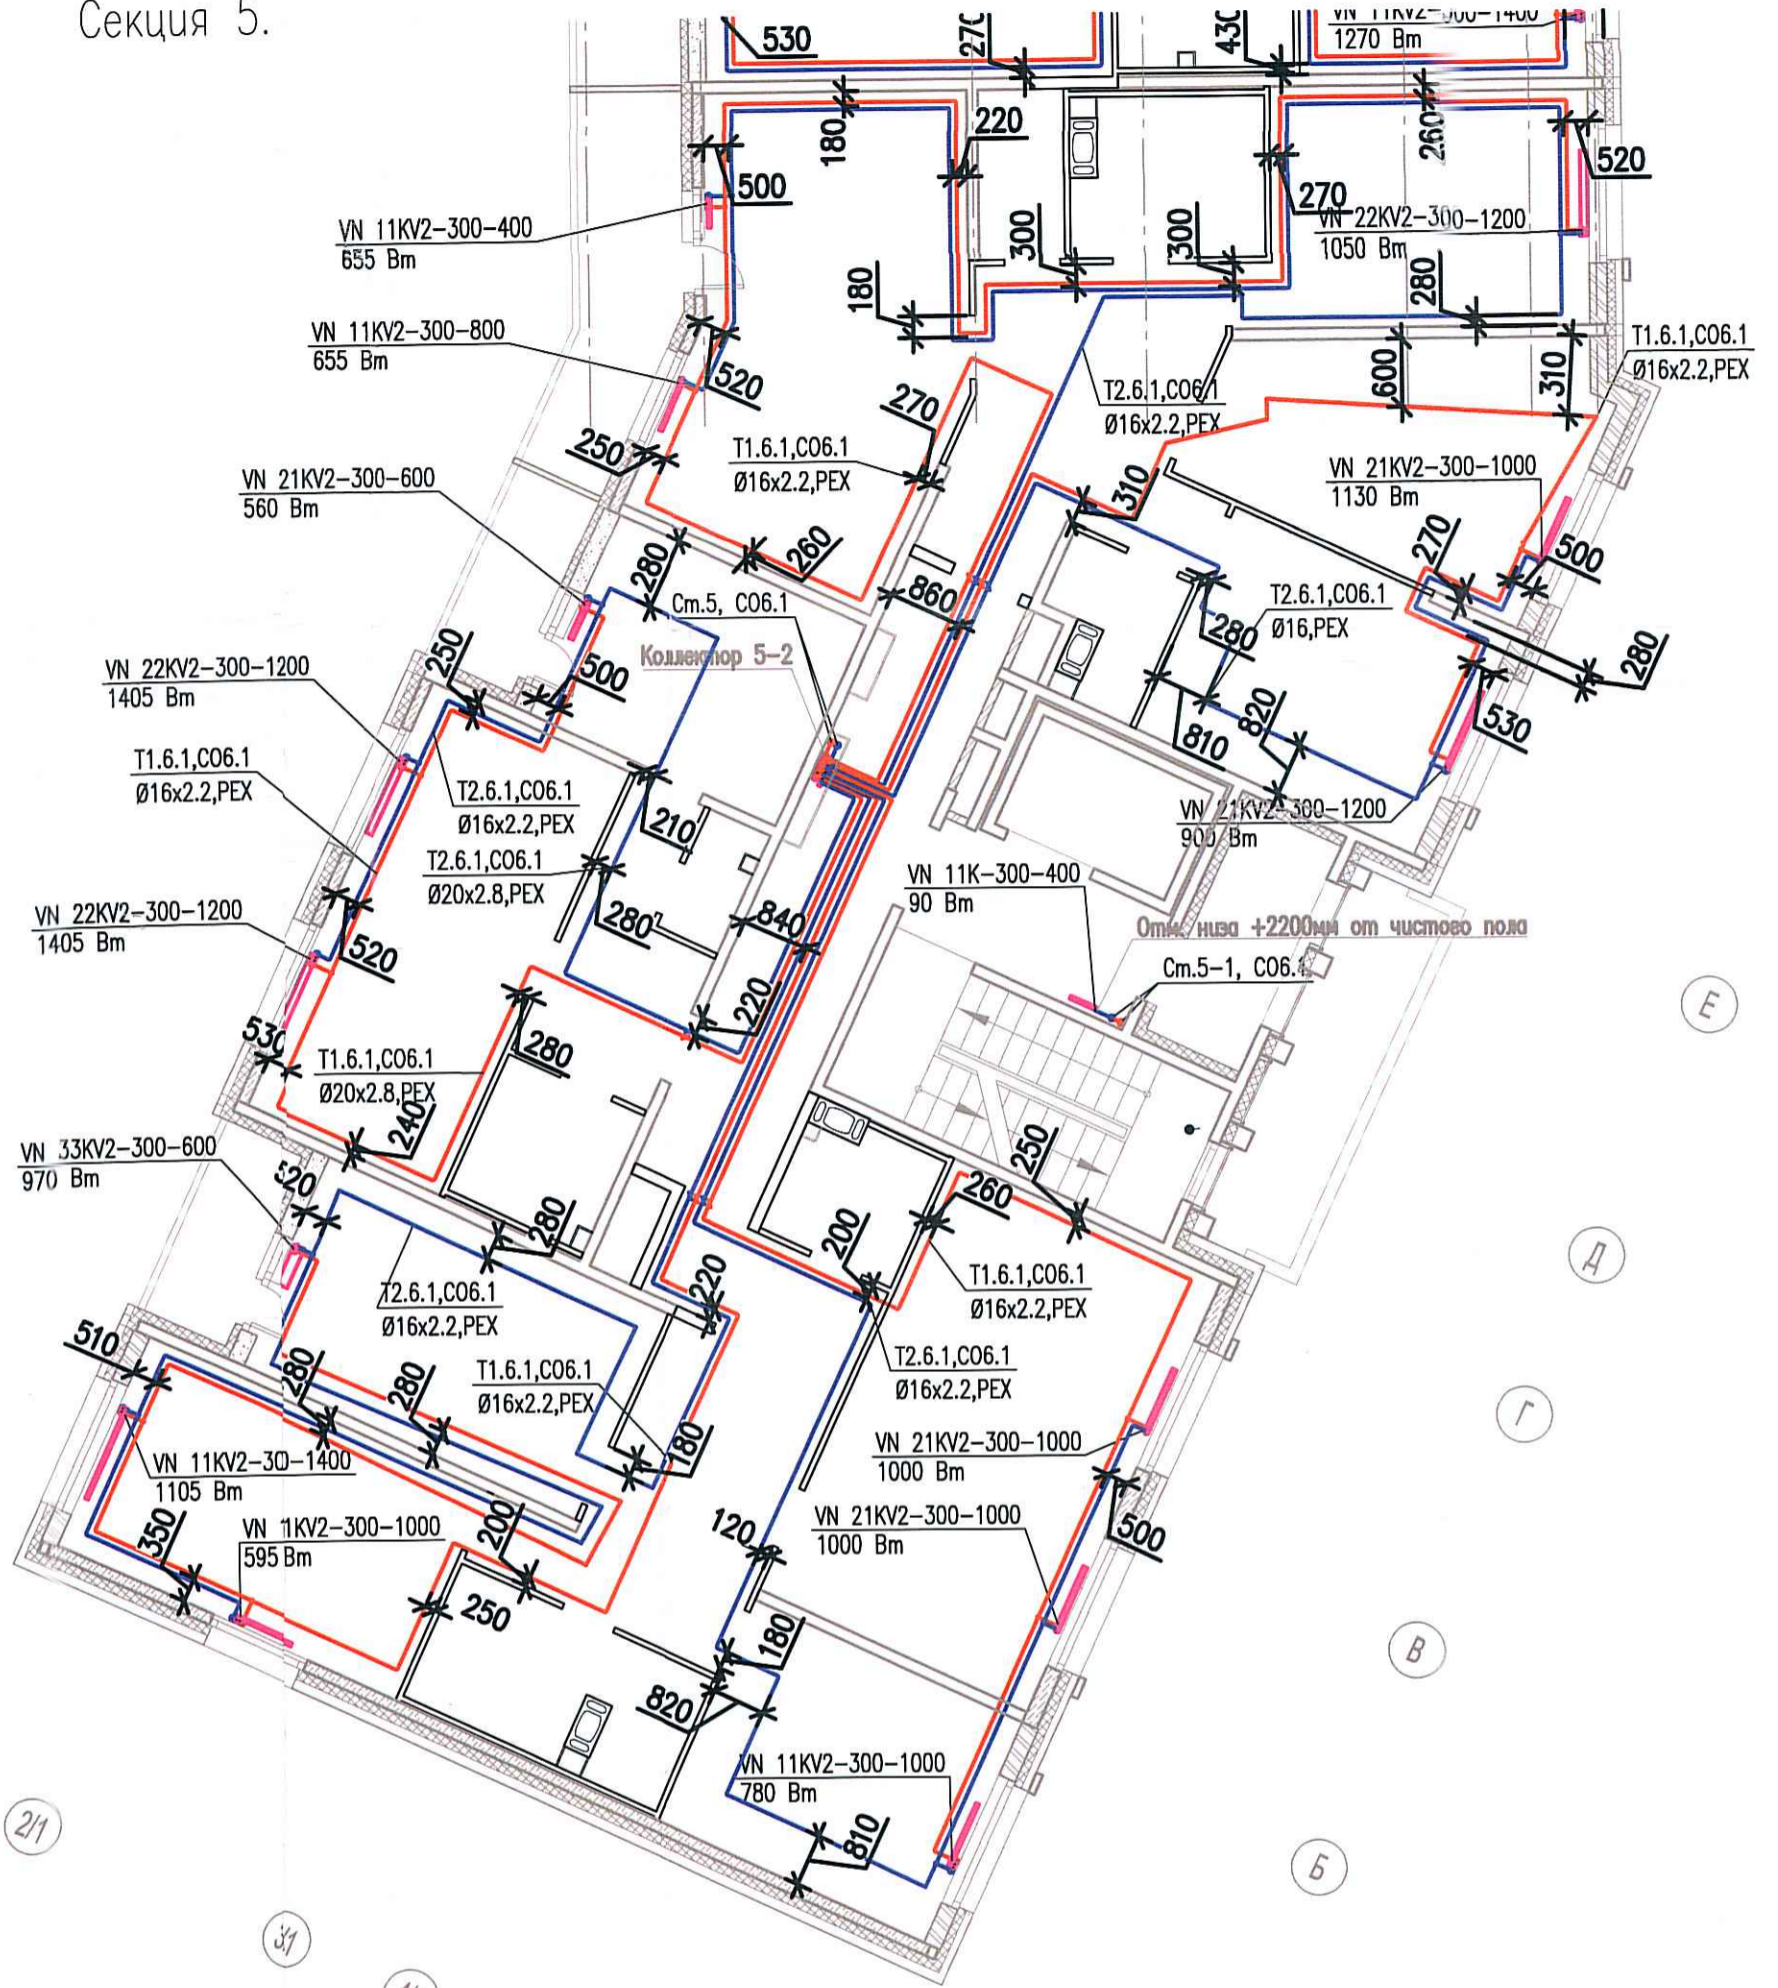

Исполнительная схема  
 №51. Отопление.  
 План 7 этажа.  
 Секция 5.

|                |  |
|----------------|--|
| Согласовано    |  |
| Взам. инв. №   |  |
| Подпись и дата |  |
| Инв. № подл.   |  |

|   |        |           |
|---|--------|-----------|
| 03-2017-БС66-6-0В   |        |           |
| Многоэтажная жилая застройка (жилой комплекс со встроенными помещениями, подземными автостоянками) по адресу: г. Санкт-Петербург, Большой Сампсониевский проспект (кад. номер участка 78:36:0005016:1309) |        |           |
| Корпус 6  | Стадия | Лист      |
|   | ИД     | 296       |
| Исполнительная схема №51. Отопление.<br>План 7 этажа.<br>Секция 5.  |        | 000 "ПСК" |