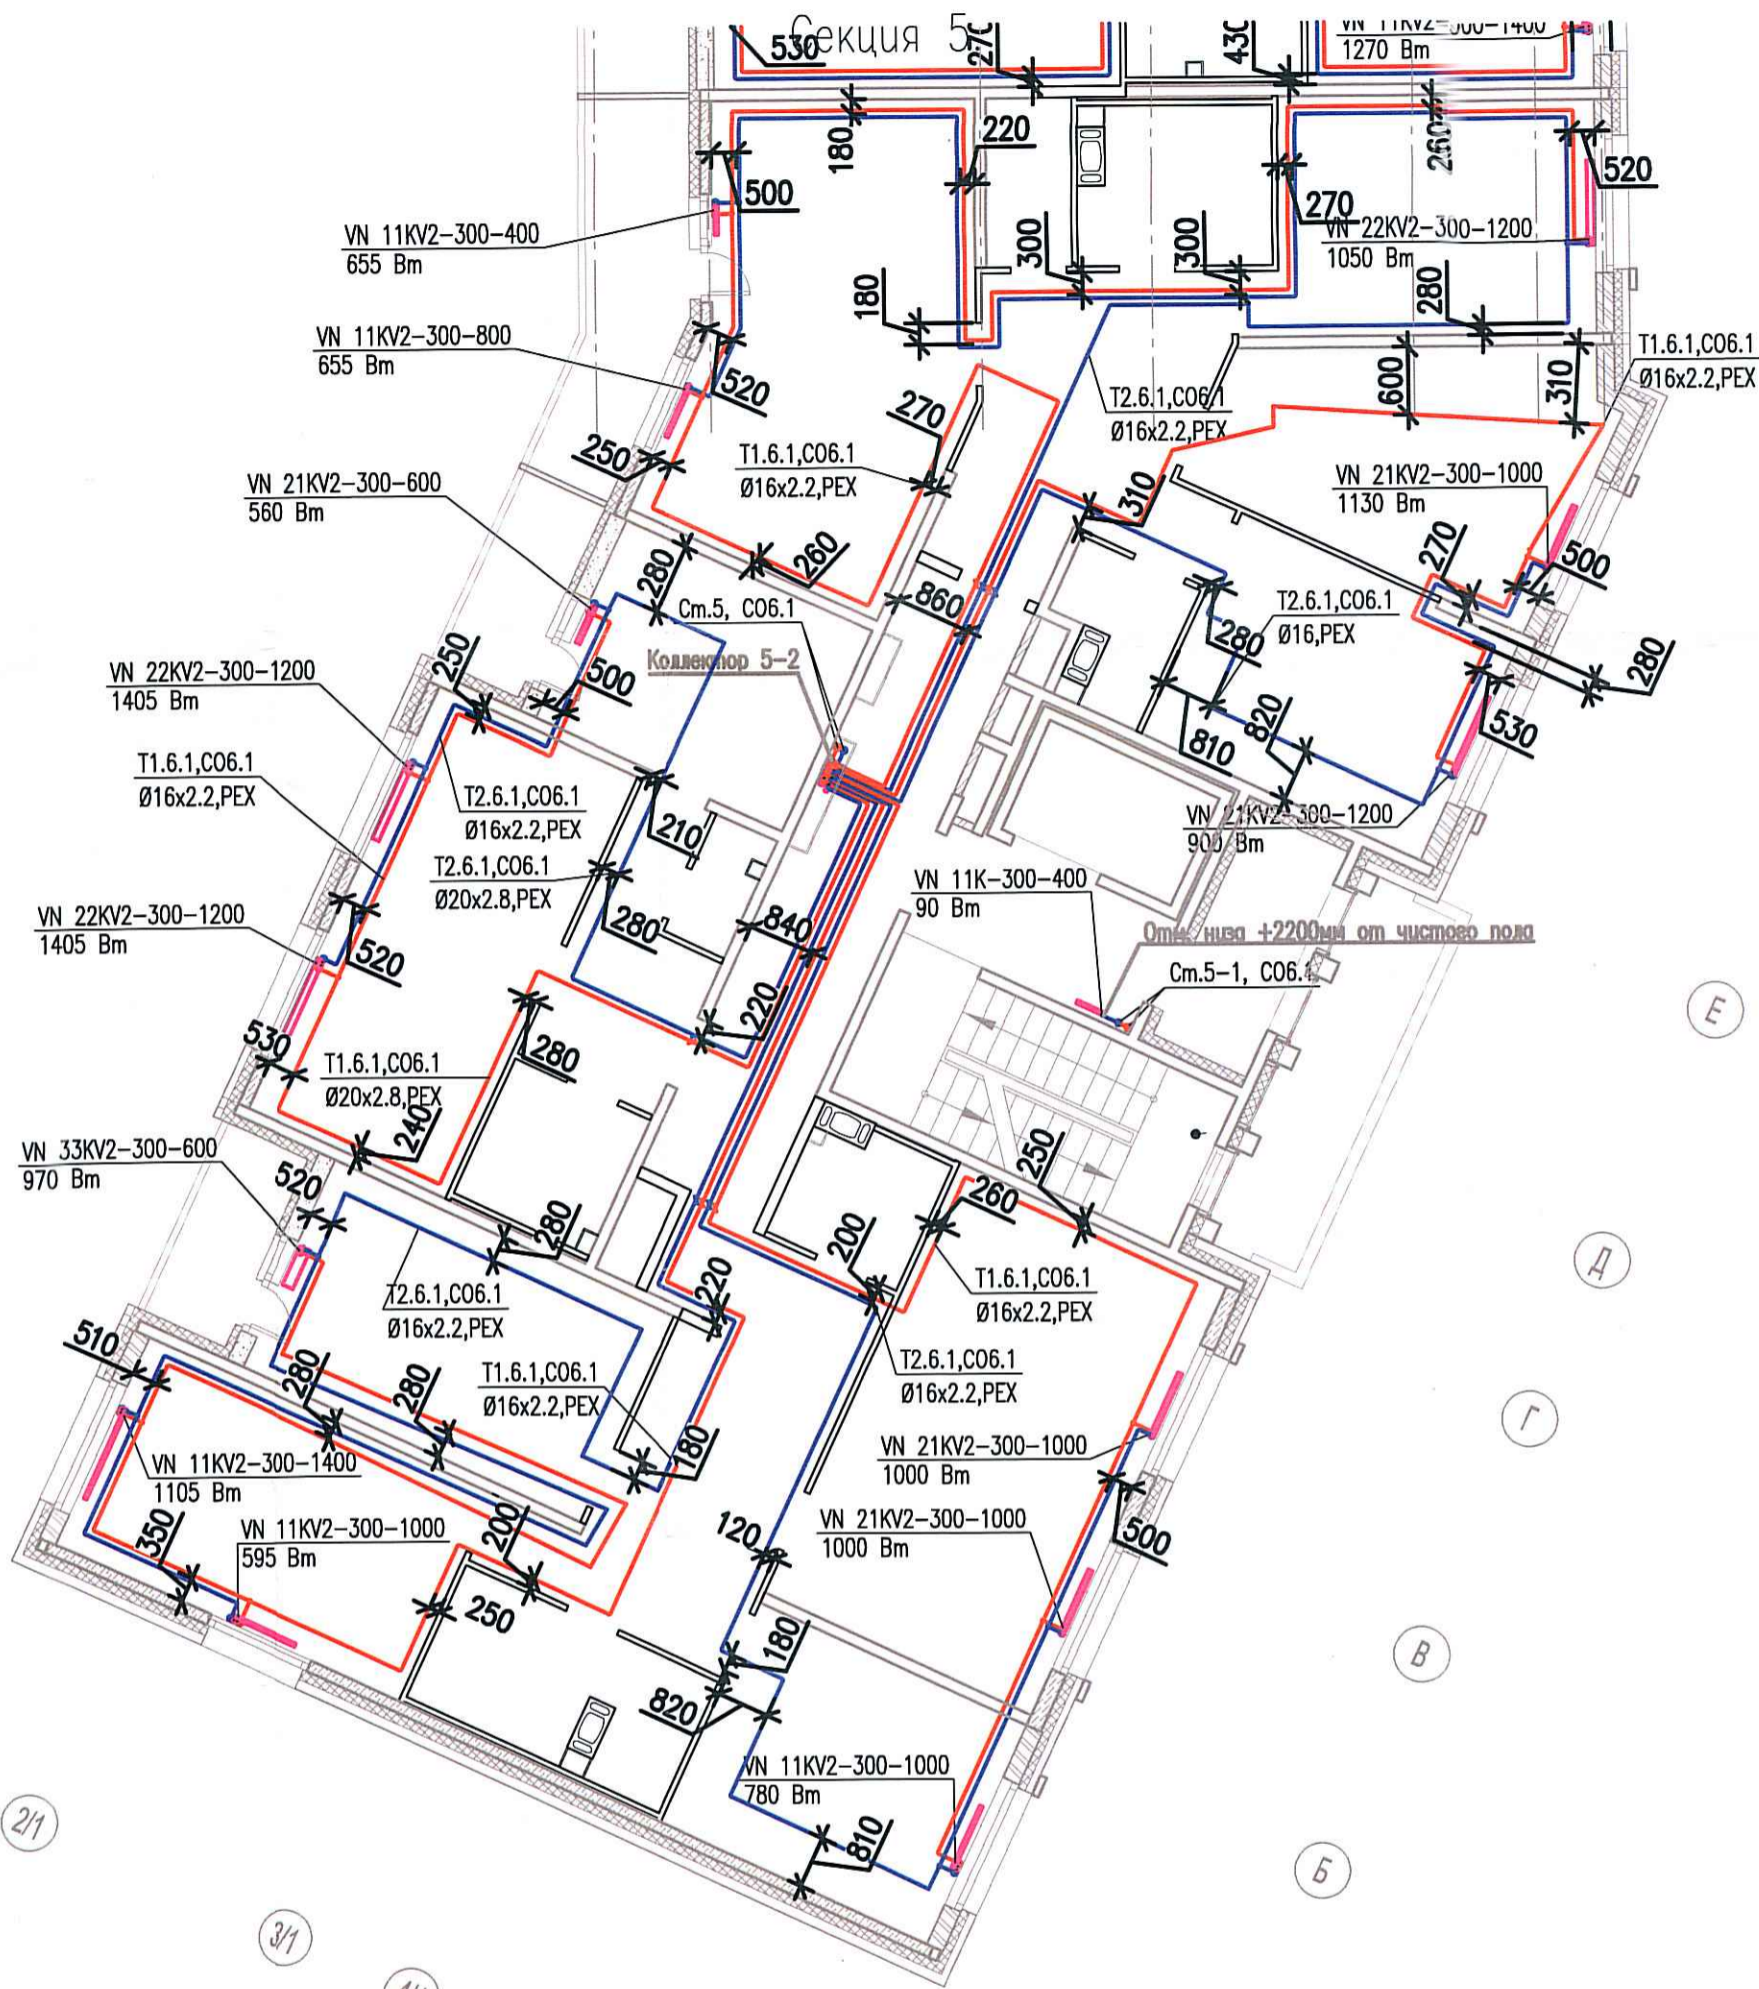

Исполнительная схема

№49. Отопление.

План 5 этажа.

Согласовано	
Взам. инв. №	
Подпись и дата	
Инв. № подл.	

Изм.	Кол.уч.	Лист	Издок.	Подп.	Дата
Разраб.	Бабаев Р.И.				

03-2017-БС66-6-0В		
Многоэтажная жилая застройка (жилой комплекс со встроенными помещениями, подземными автостоянками) по адресу: г. Санкт-Петербург, Большой Сампсониевский проспект (кад. номер участка 78:36:0005016:1309)		
Корпус 6	Стадия	Лист
	ИД	334
Исполнительная схема №49. Отопление. План 5 этажа. Секция 5.		000 "ПСК"