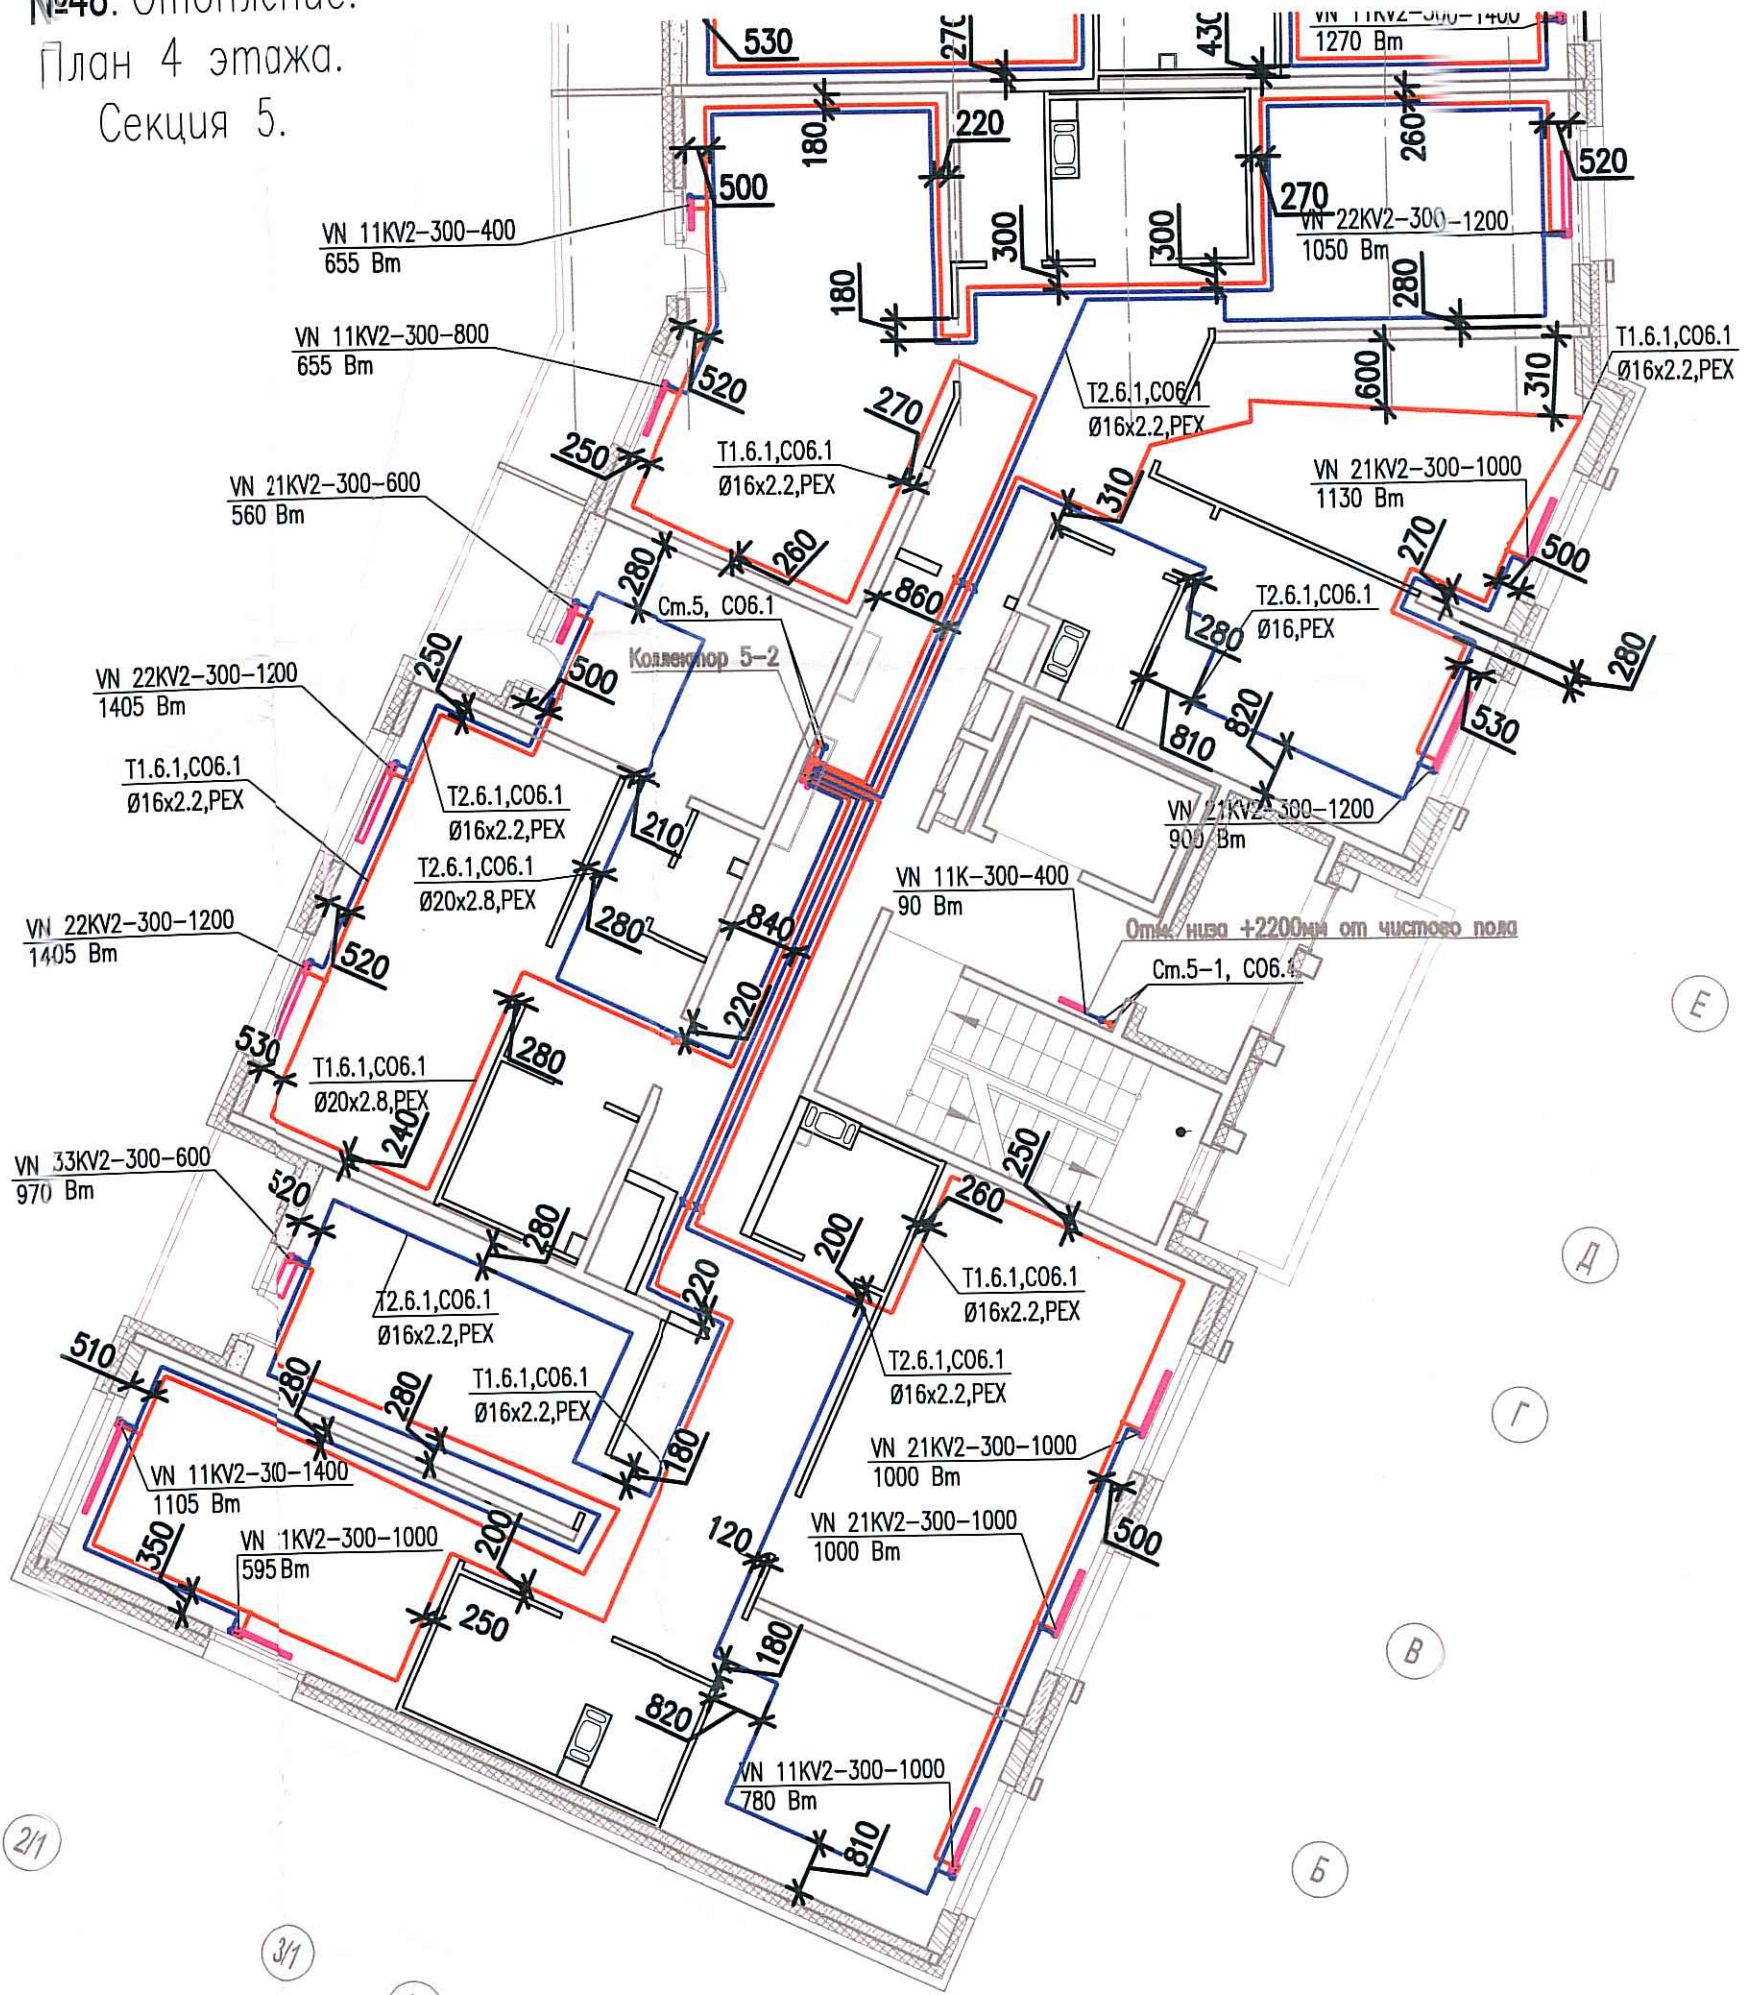

Исполнительная схема  
 №48. Отопление.  
 План 4 этажа.  
 Секция 5.

Согласовано	
Взам. инв. №	
Подпись и дата	
Инв. № подл.	

03-2017-БС66-6-0В					
Многоэтажная жилая застройка (жилой комплекс со встроенными помещениями, подземными автостоянками) по адресу: г. Санкт-Петербург, Большой Сампсониевский проспект (кад. номер участка 78:36:0005016:1309)					
Изм.	Кол.уч.	Лист	Надк.	Подп.	Дата
	Разраб.	Бабаев Р.И.			
Корпус 6				Стадия	Лист
Исполнительная схема №48. Отопление. План 4 этажа. Секция 5.				ИД	393
				ООО "ПСК"	
Формат А3					