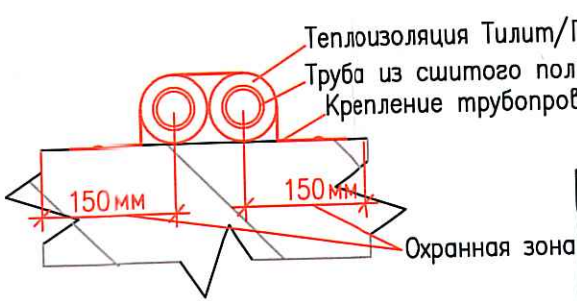

Исполнительная схема  
 №48. Отопление.  
 План 4 этажа.  
 Секция 5.

Согласовано	
Взам. инв. №	
Подпись и дата	
Инв. № подл.	

03-2017-БС66-6-0В					
Многоэтажная жилая застройка (жилой комплекс со встроенными помещениями, подземными автостоянками) по адресу: г. Санкт-Петербург, Большой Сампсониевский проспект (кад. номер участка 78:36:0005016:1309)					
Изм.	Кол.уч.	Лист	Надк.	Подп.	Дата
	Разраб.	Бабаев Р.И.			
Корпус 6				Стадия	Лист
Исполнительная схема №48. Отопление. План 4 этажа. Секция 5.				ИД	393
				ООО "ПСК"	
Формат А3					