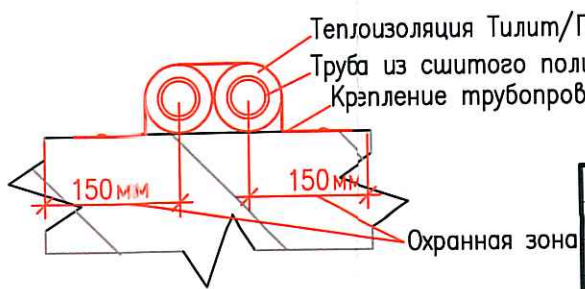

Исполнительная схема
 №45. Отопление.
 План 1 этажа.
 Секция 5.

Согласовано	
Взам. инв. №	
Подпись и дата	
Инв. № подл.	

Изм.	Кол.уч.	Лист	Издок.	Подп.	Дата
Разраб.				Бабаев Р.И.	

03-2017-БС66-6-0В		
Многоэтажная жилая застройка (жилой комплекс со встроенными помещениями, подземными автостоянками) по адресу: г. Санкт-Петербург, Большой Сампсониевский проспект (кад. номер участка 78:36:0005016:1309)		
Корпус 6	Стадия	Лист
	ИД	330
Исполнительная схема №45. Отопление. План 1 этажа. Секция 5.		000 "ИСК"