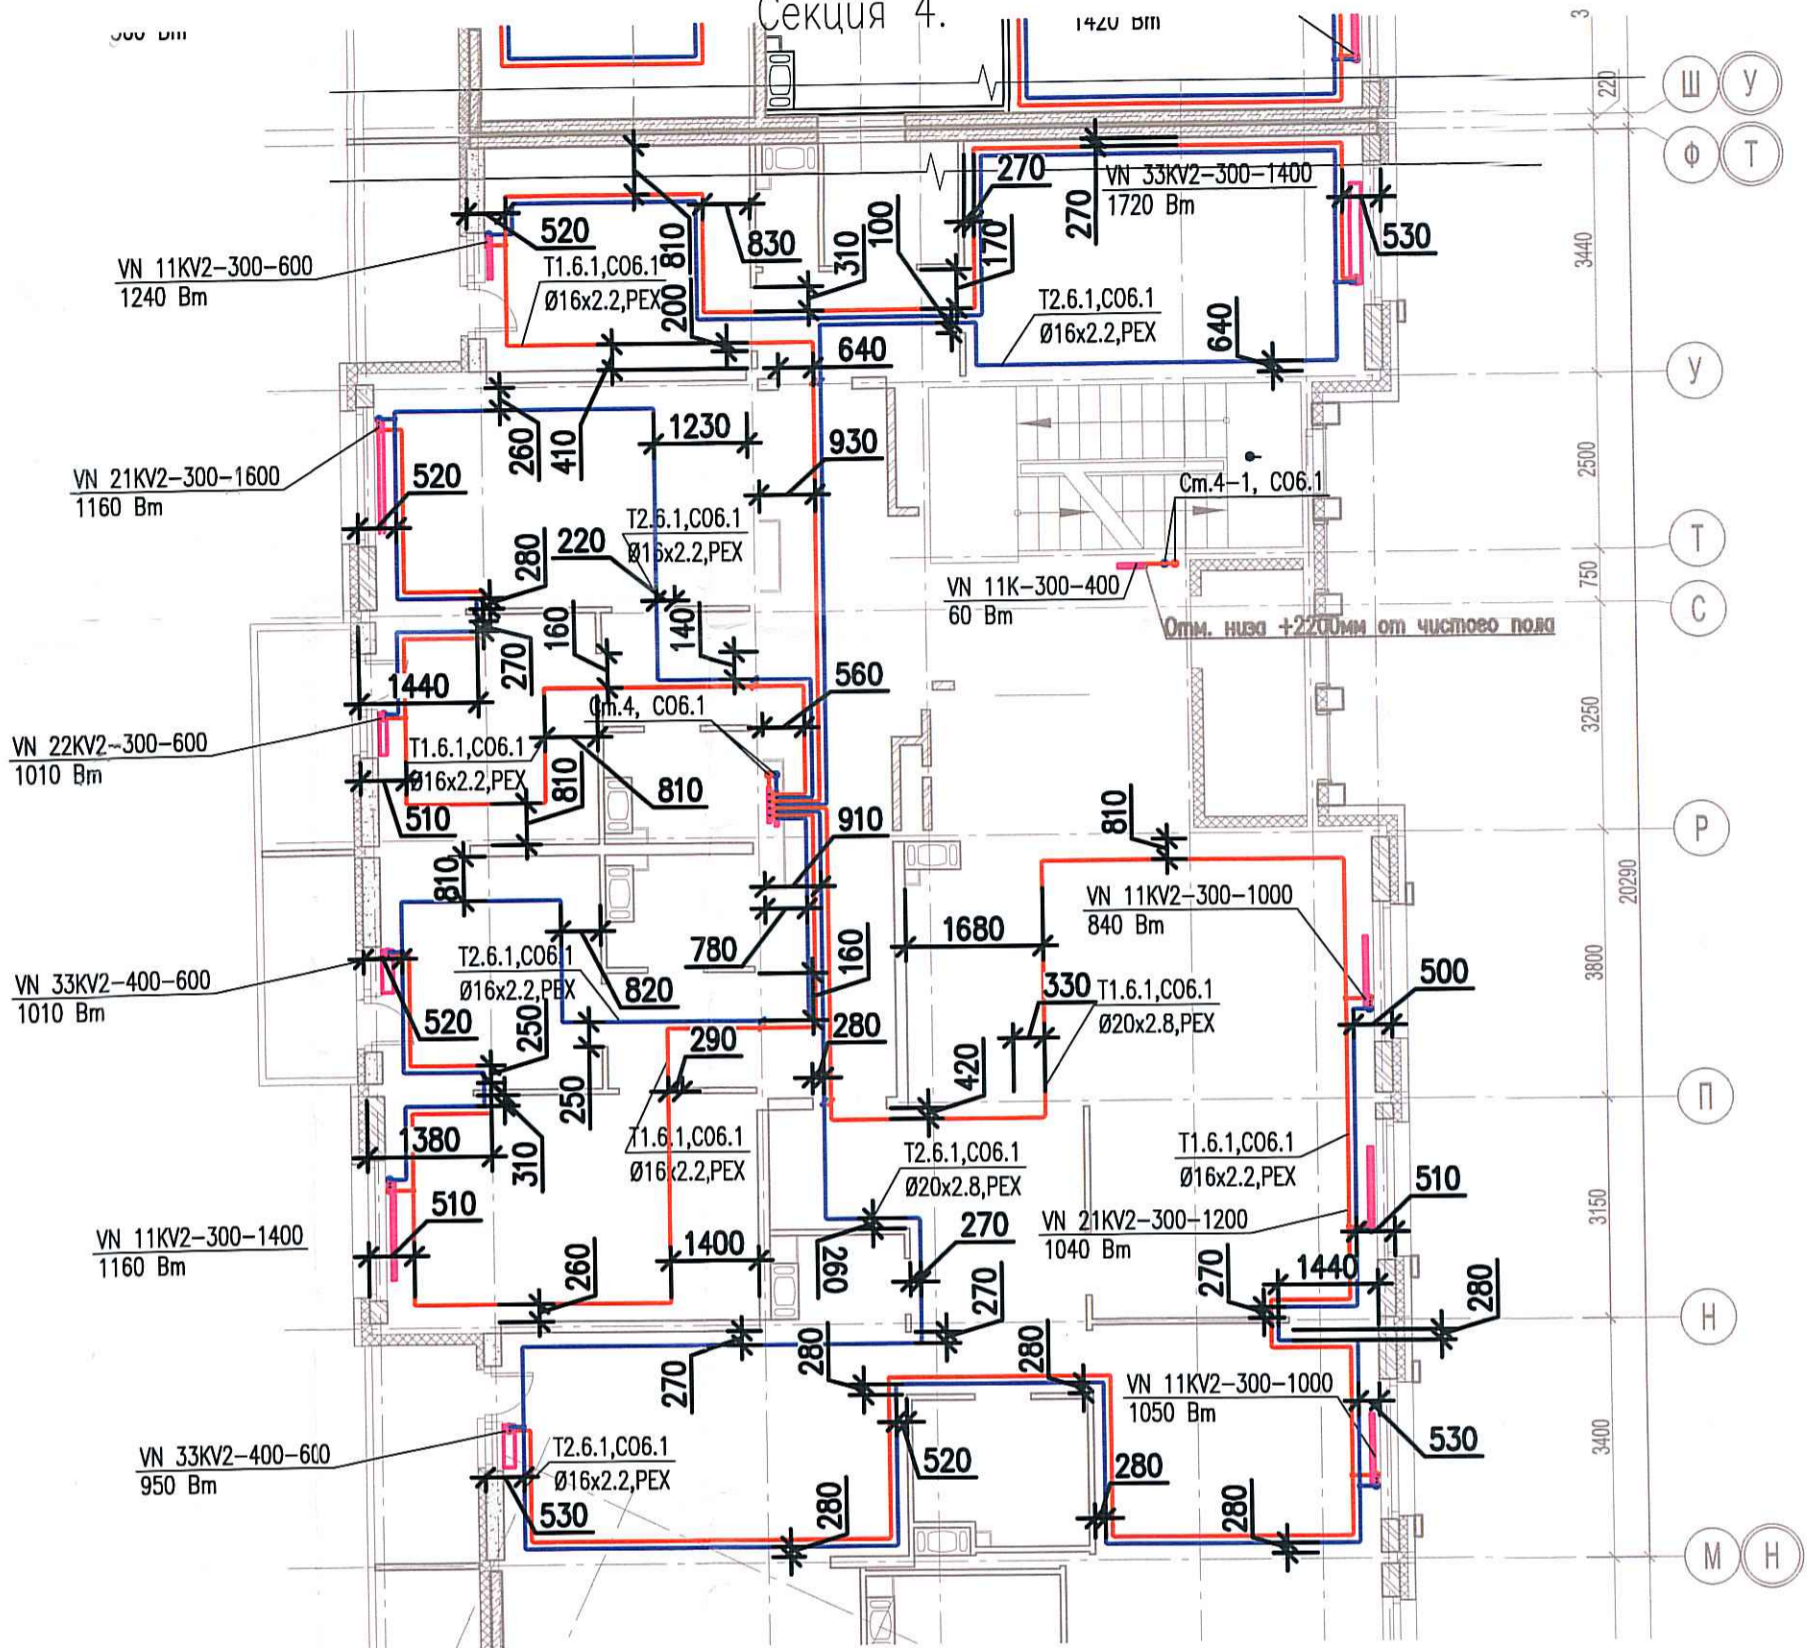

Исполнительная схема  
 №40. Отопление.  
 План 5 этажа.  
 Секция 4.

03-2017-БС66-6-0В				
Многоэтажная жилая застройка (жилой комплекс со встроенными помещениями, подземными автостоянками) по адресу: г. Санкт-Петербург, Большой Сампсониевский проспект (кад. номер участка 78:36:0005016:1309)				
Изм.	Кол.уч.	Лист	Недок.	Подп.
Разраб.	Бабаев Р.И.			
Корпус 6			Стадия	Лист
Исполнительная схема №40. Отопление. План 5 этажа. Секция 4.			ИД	325
			000 "ПСК"	
Формат А3				