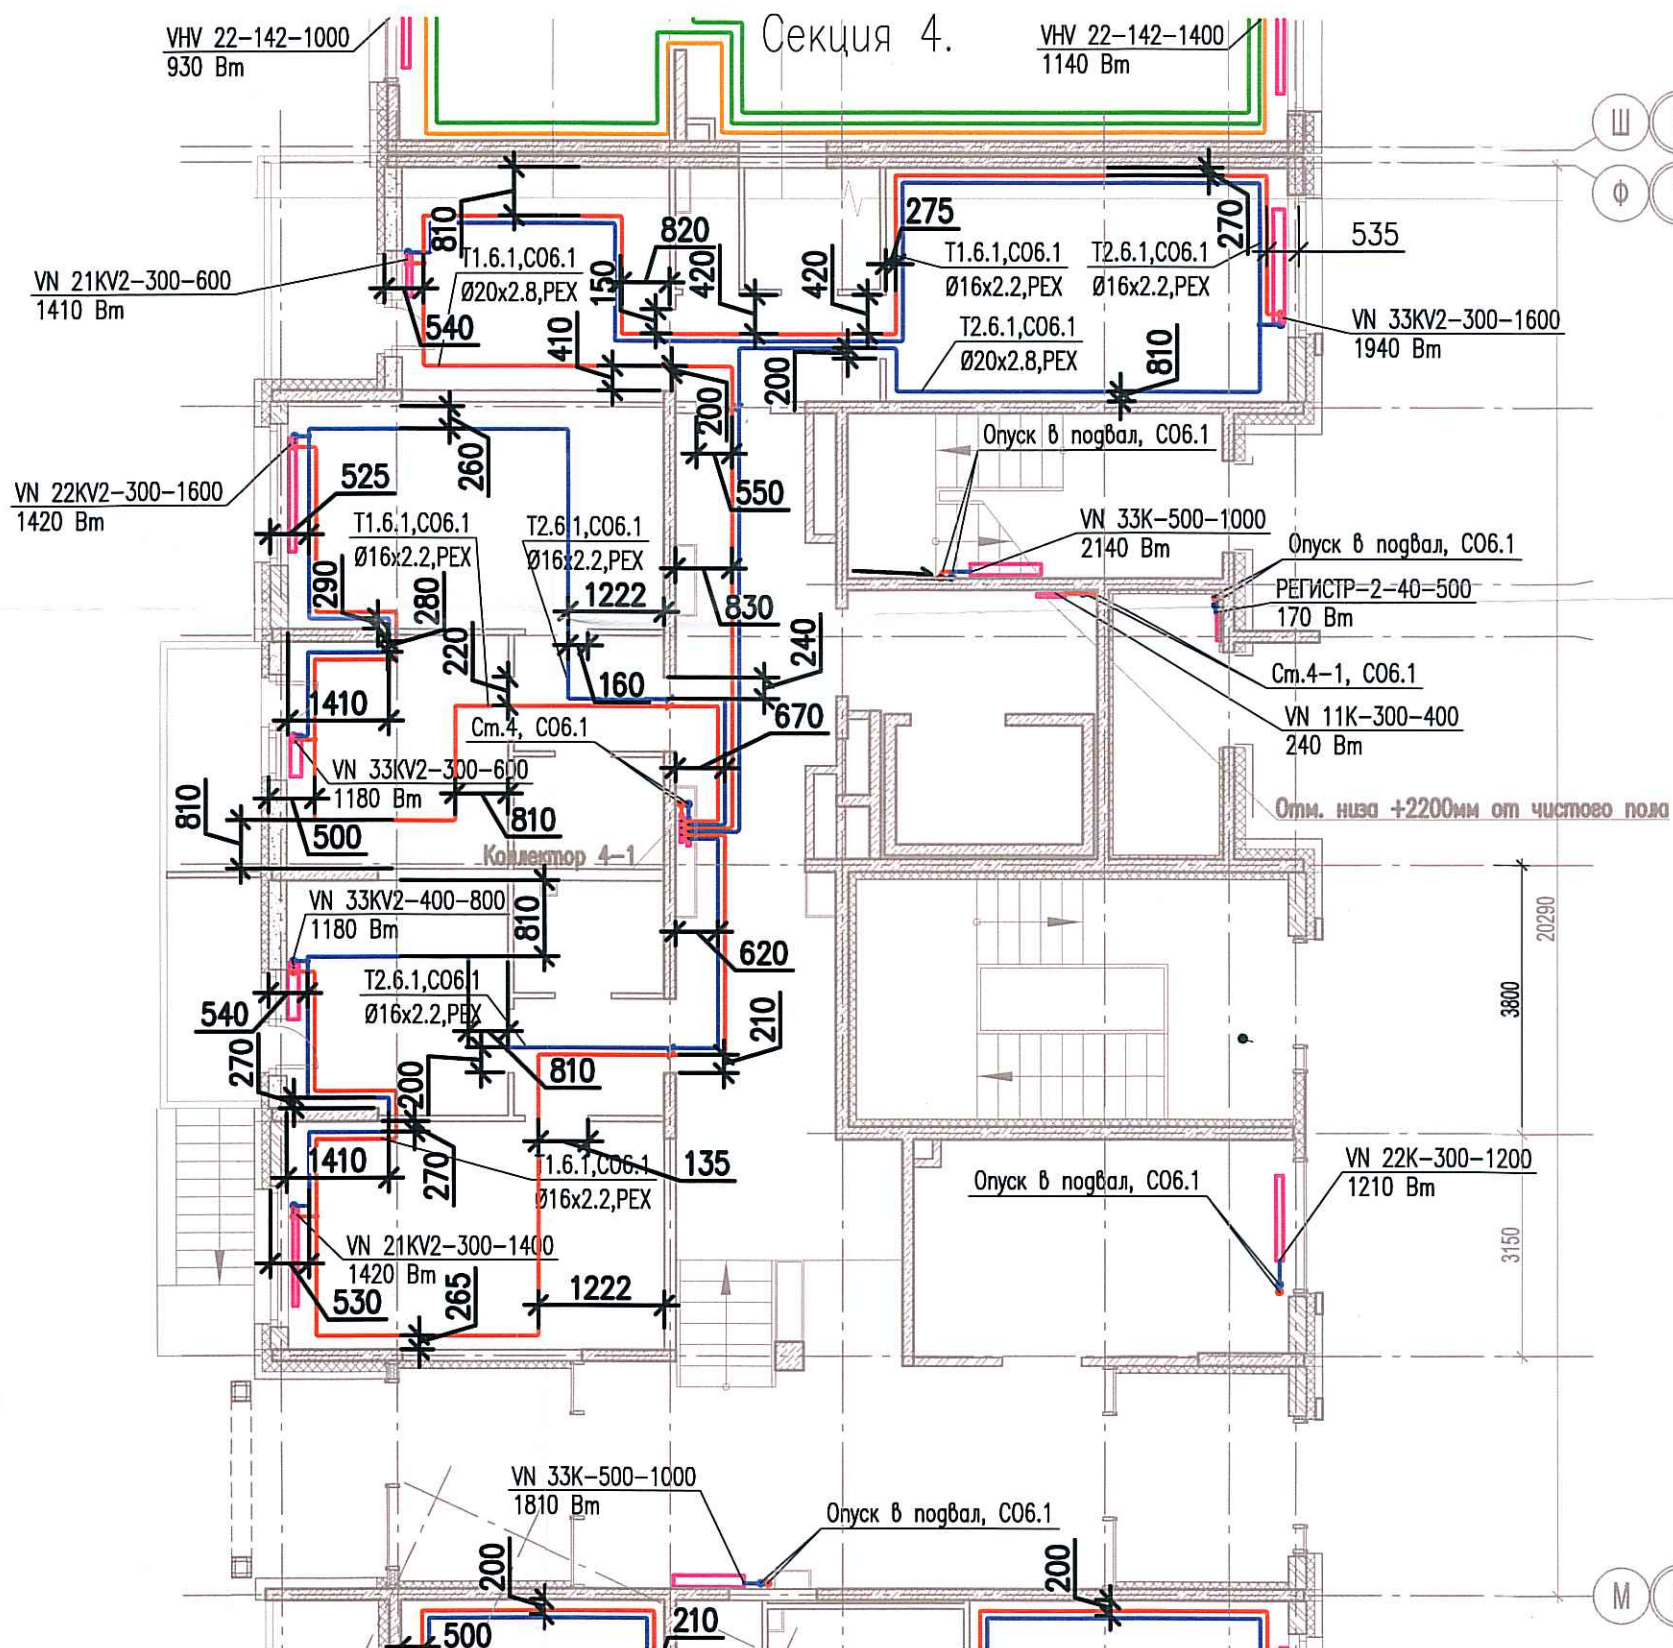

Исполнительная схема

№36. Отопление.

План 1 этажа.

Секция 4.

Согласовано	
Инв. № подл.	
Подпись и дата	
Взам. инв. №	

03-2017-БС66-6-0В					
Многоэтажная жилая застройка (жилой комплекс со встроенными помещениями, подземными автостоянками) по адресу: г. Санкт-Петербург, Большой Сампсониевский проспект (кад. номер участка 78:36:0005016:1309)					
Изм.	Кол.уч.	Лист	Недок.	Пробл.	Дата
Разраб.	Бабаев Р.И.				
Корпус 6				Стадия	Лист
Исполнительная схема №36. Отопление. План 1 этажа. Секция 4.				ИД	328
				000 "ПСК"	