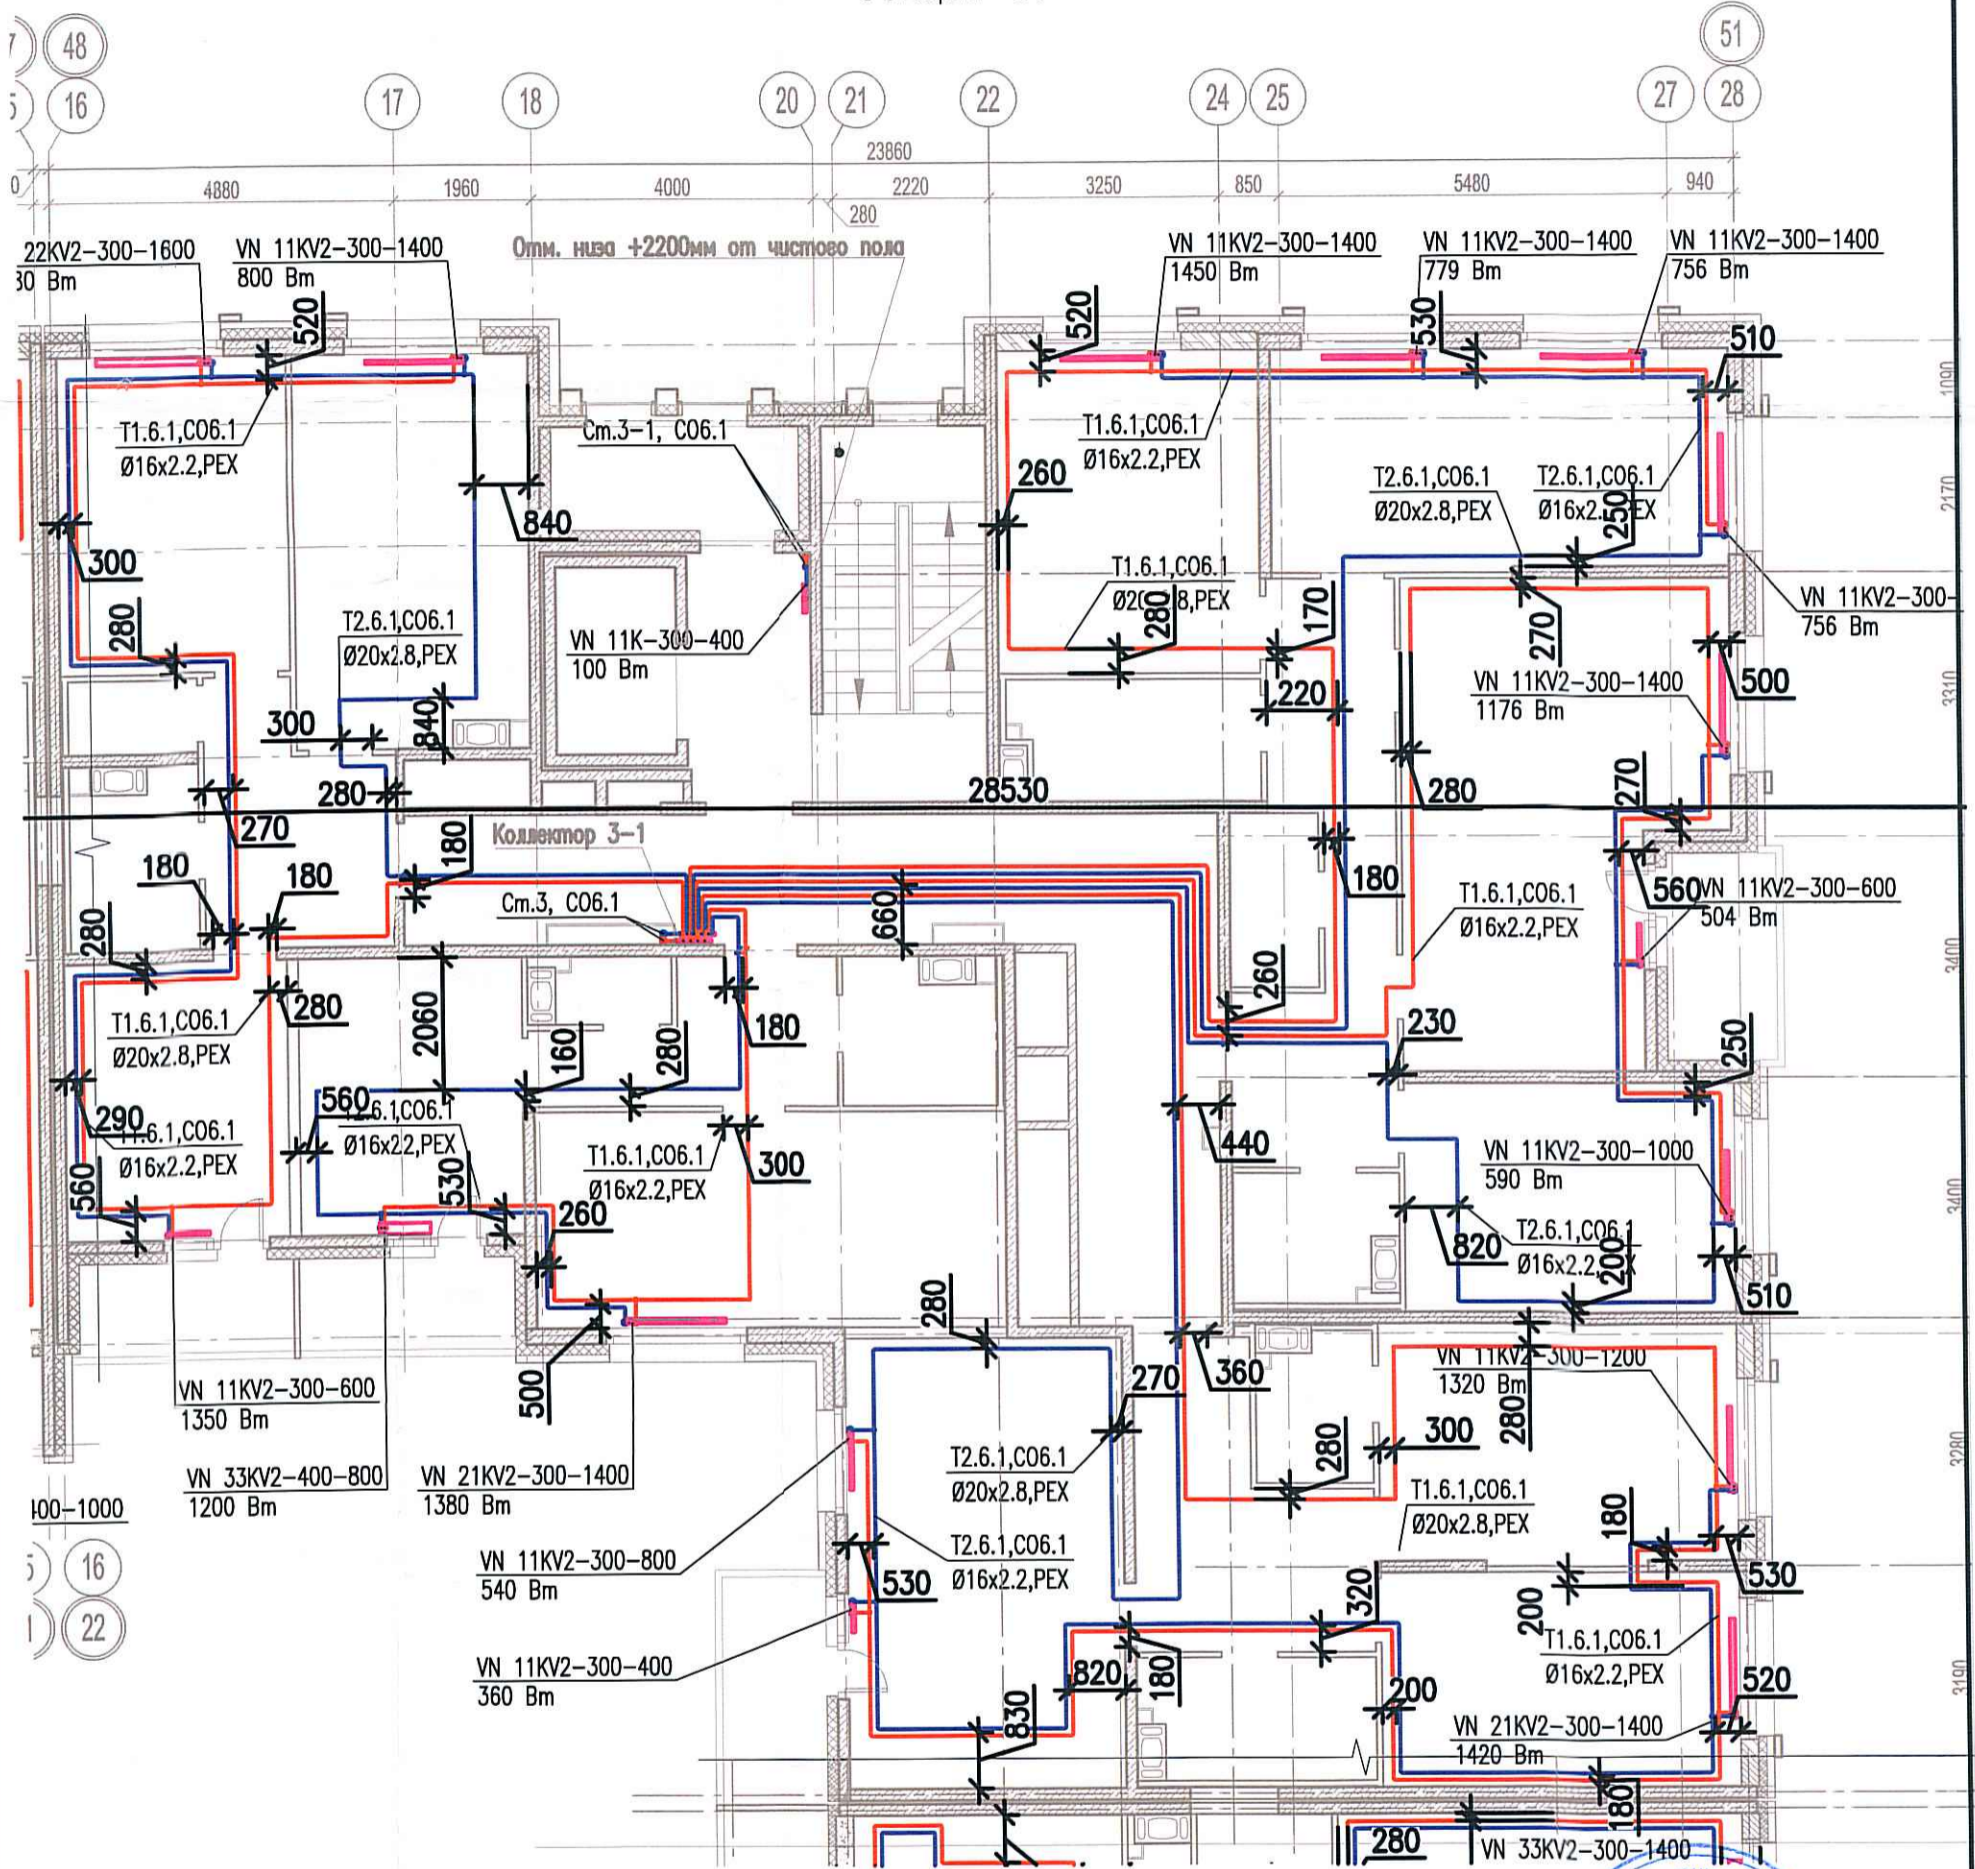

Исполнительная схема
 №33. Отопление.
 План 7 этажа.
 Секция 3.

Согласовано	
Взам. инв. №	
Подпись и дата	
Инв. № подл.	

						03-2017-БС66-6-0В			
						Многоэтажная жилая застройка (жилой комплекс со встроенными помещениями, подземными автостоянками) по адресу: г. Санкт-Петербург, Большой Сампсониевский проспект (кад. номер участка 78:36:0005016:1309)			
Изм.	Кол.уч.	Лист	Надок.	Подп.	Дата	Корпус 6	Стадия	Лист	Листов
Разраб.	Бабаев Р.И.						ИД	318	
						Исполнительная схема №33. Отопление. План 7 этажа. Секция 3.		ООО "ПСК"	