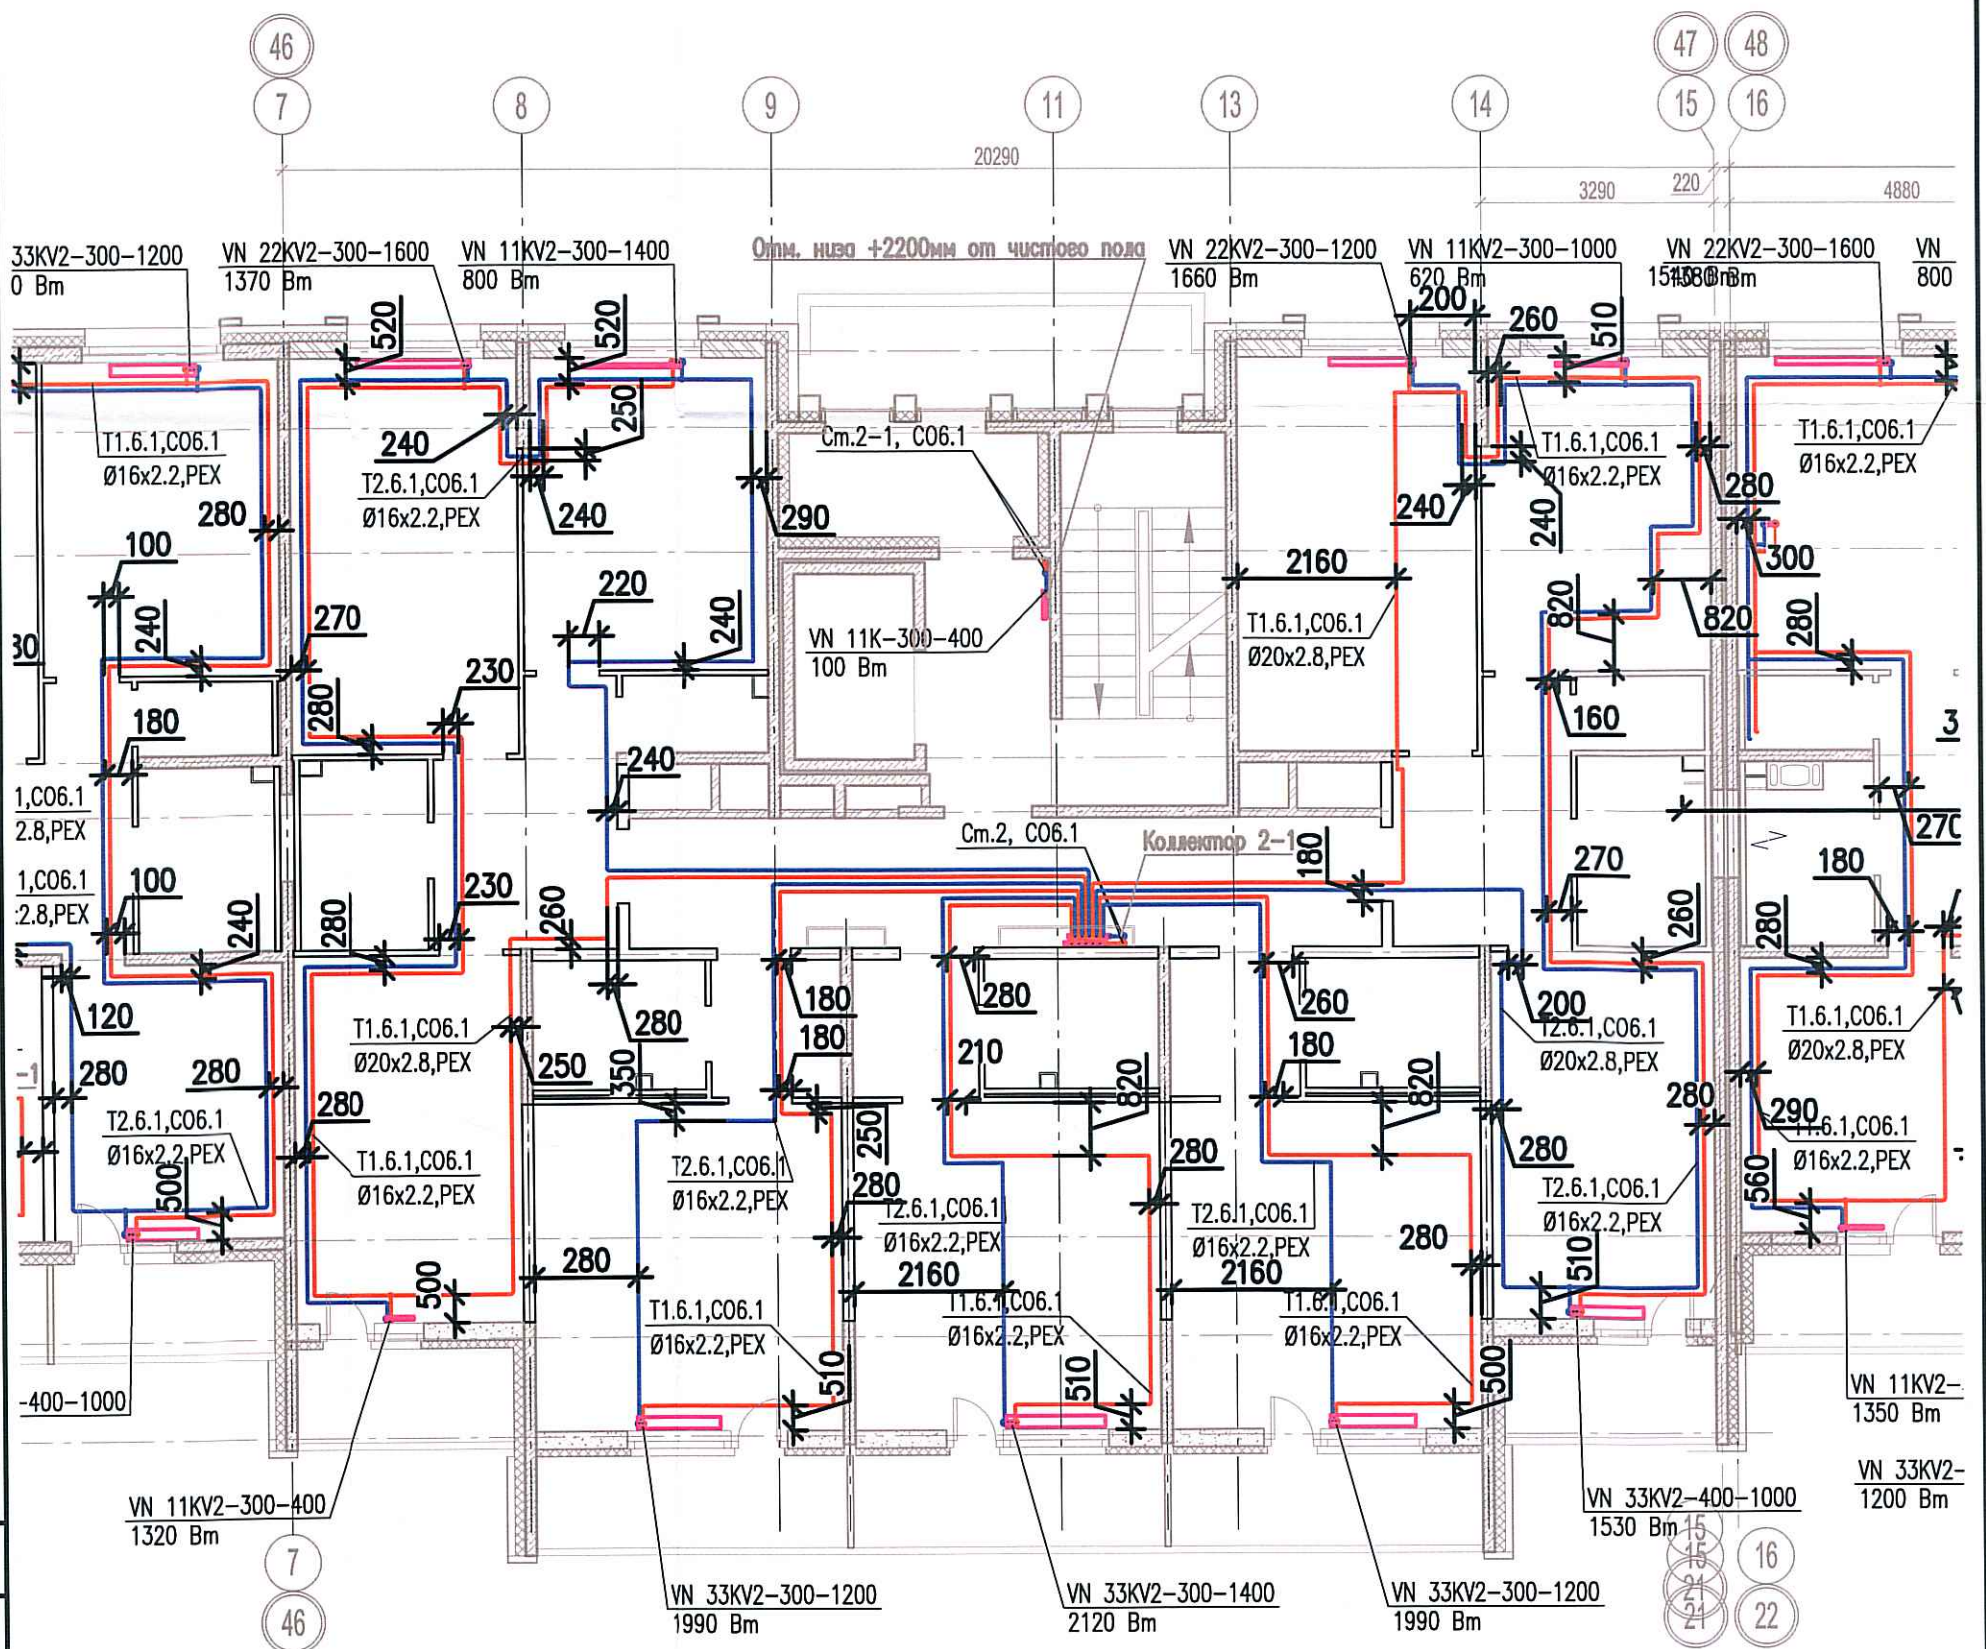

Исполнительная схема
 №24. Отопление.
 План 7 этажа.
 Секция 2.

Согласовано

Взам. инв. №

Подпись и дата

Инв. № подл.

03-2017-БС66-6-0В					
Многоэтажная жилая застройка (жилой комплекс со встроенными помещениями, подземными автостоянками) по адресу: г. Санкт-Петербурга, Большой Сампсониевский проспект (кад. номер участка 78:36:0005016:1309)					
Изм.	Кол.уч.	Лист	Издок.	Пробл.	Дата
Разраб.		Бабаев Р.И.			
Корпус 6				Стадия	Лист
Исполнительная схема №24. Отопление. План 7 этажа. Секция 2.				ИД	309
				000 "ПСК"	