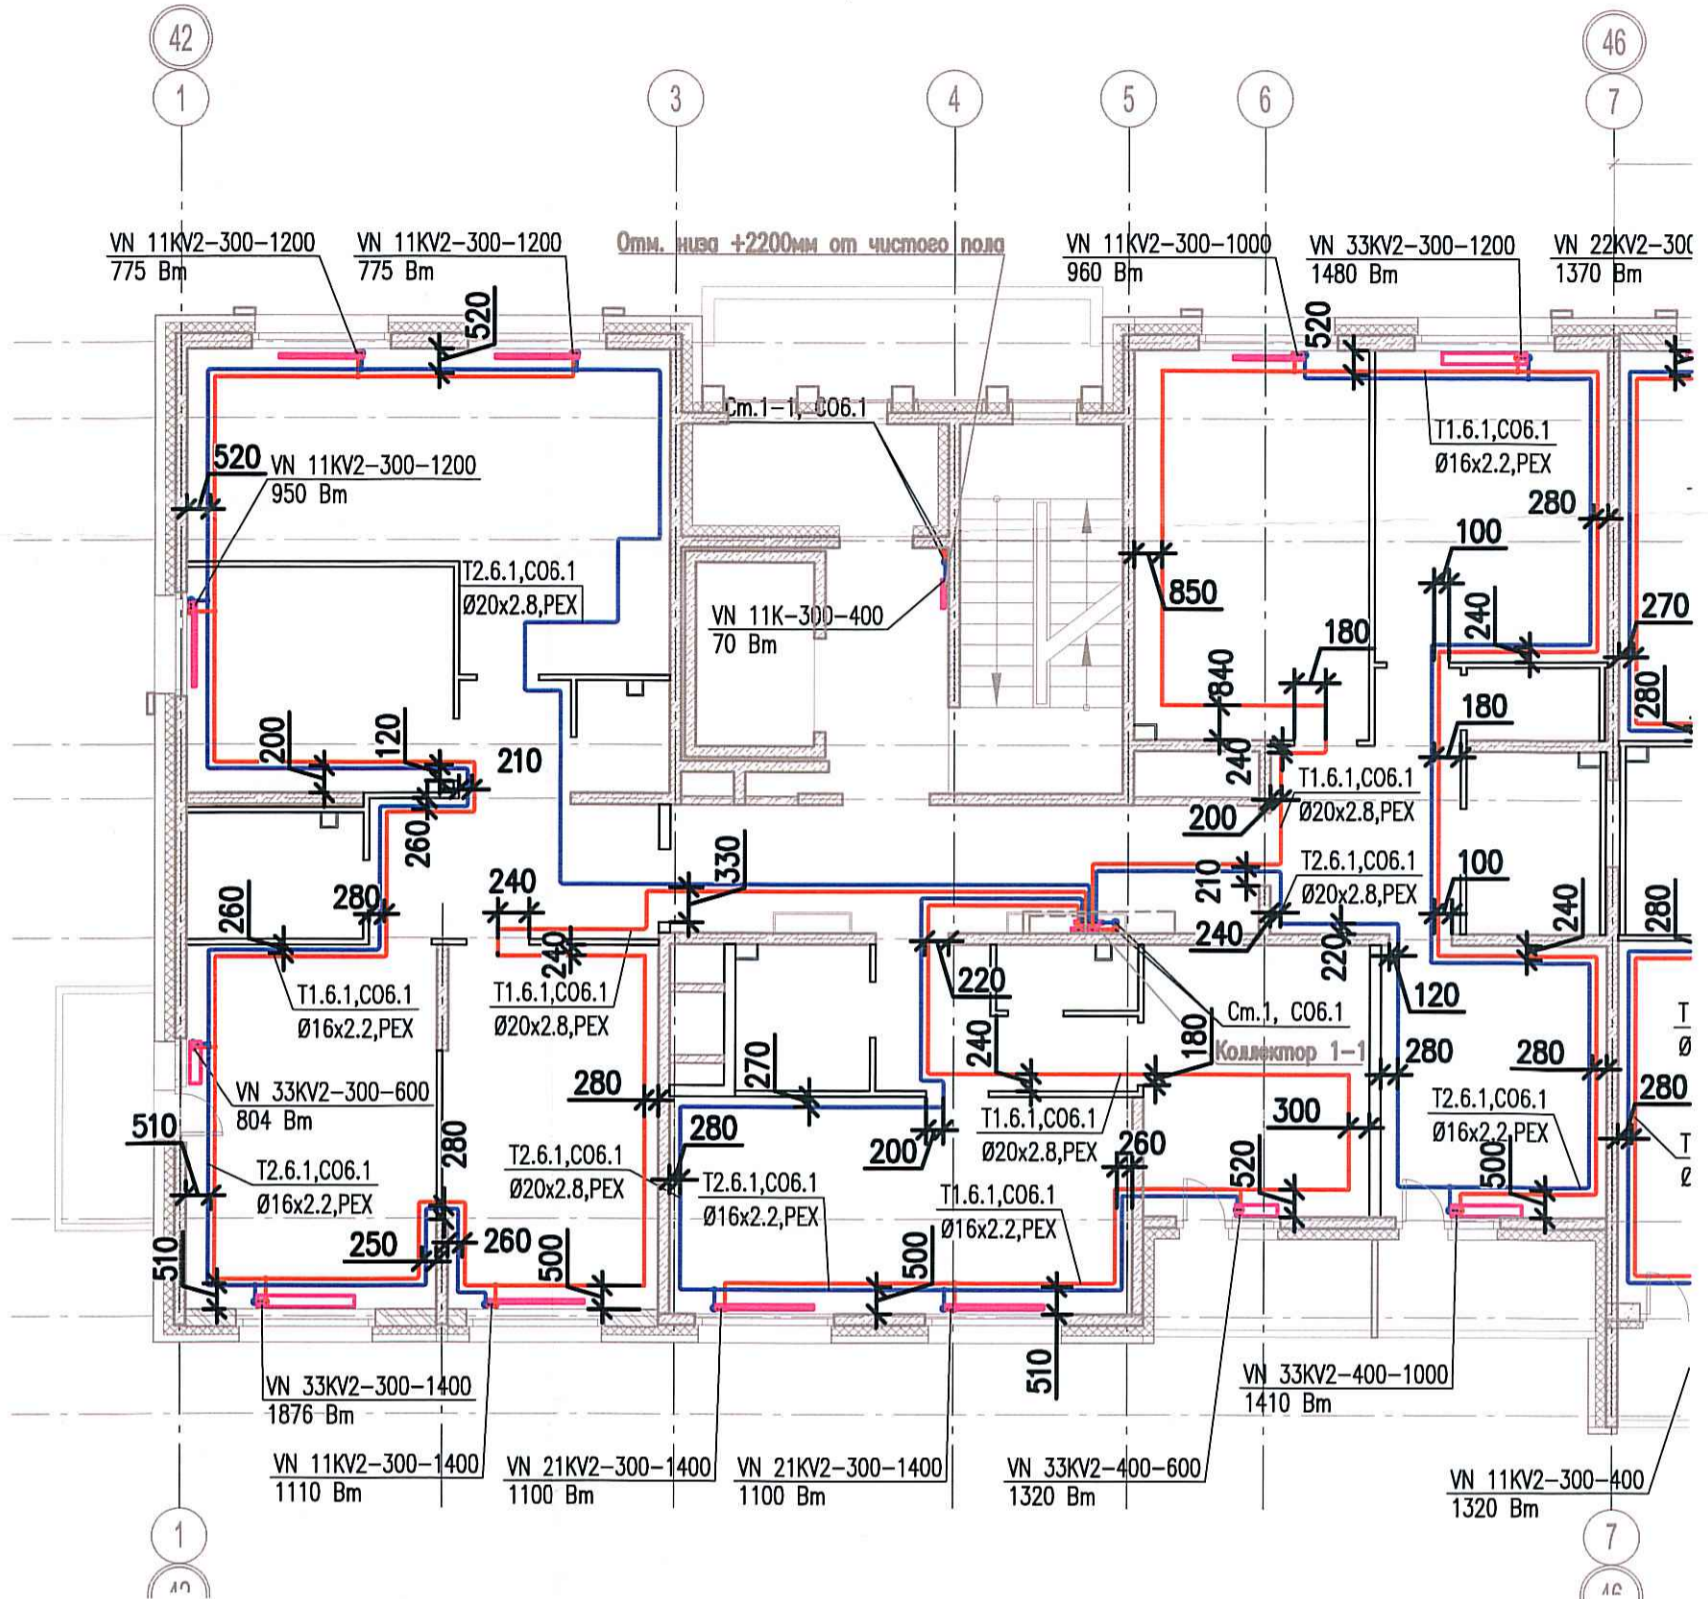

Исполнительная схема
 №14. Отопление.
 План 6 этажа.
 Секция 1.

Согласовано

Инв. № подл.

Подпись и дата

Взам. инв. №

Изм.	Кол.уч.	Лист	Недоп.	Пробл.	Дата
Разраб.					
		Бабаев Р.И.			

03-2017-БС66-6-0В		
Многоэтажная жилая застройка (жилой комплекс со встроенными помещениями, подземными автостоянками) по адресу: г. Санкт-Петербург, Большой Сампсониевский проспект (кад. номер участка 78:36:0005016:1309)		
Корпус 6	Стадия	Лист
	ИД	249
Исполнительная схема №14. Отопление. План 6 этажа. Секция 1.		ООО "ПСК"