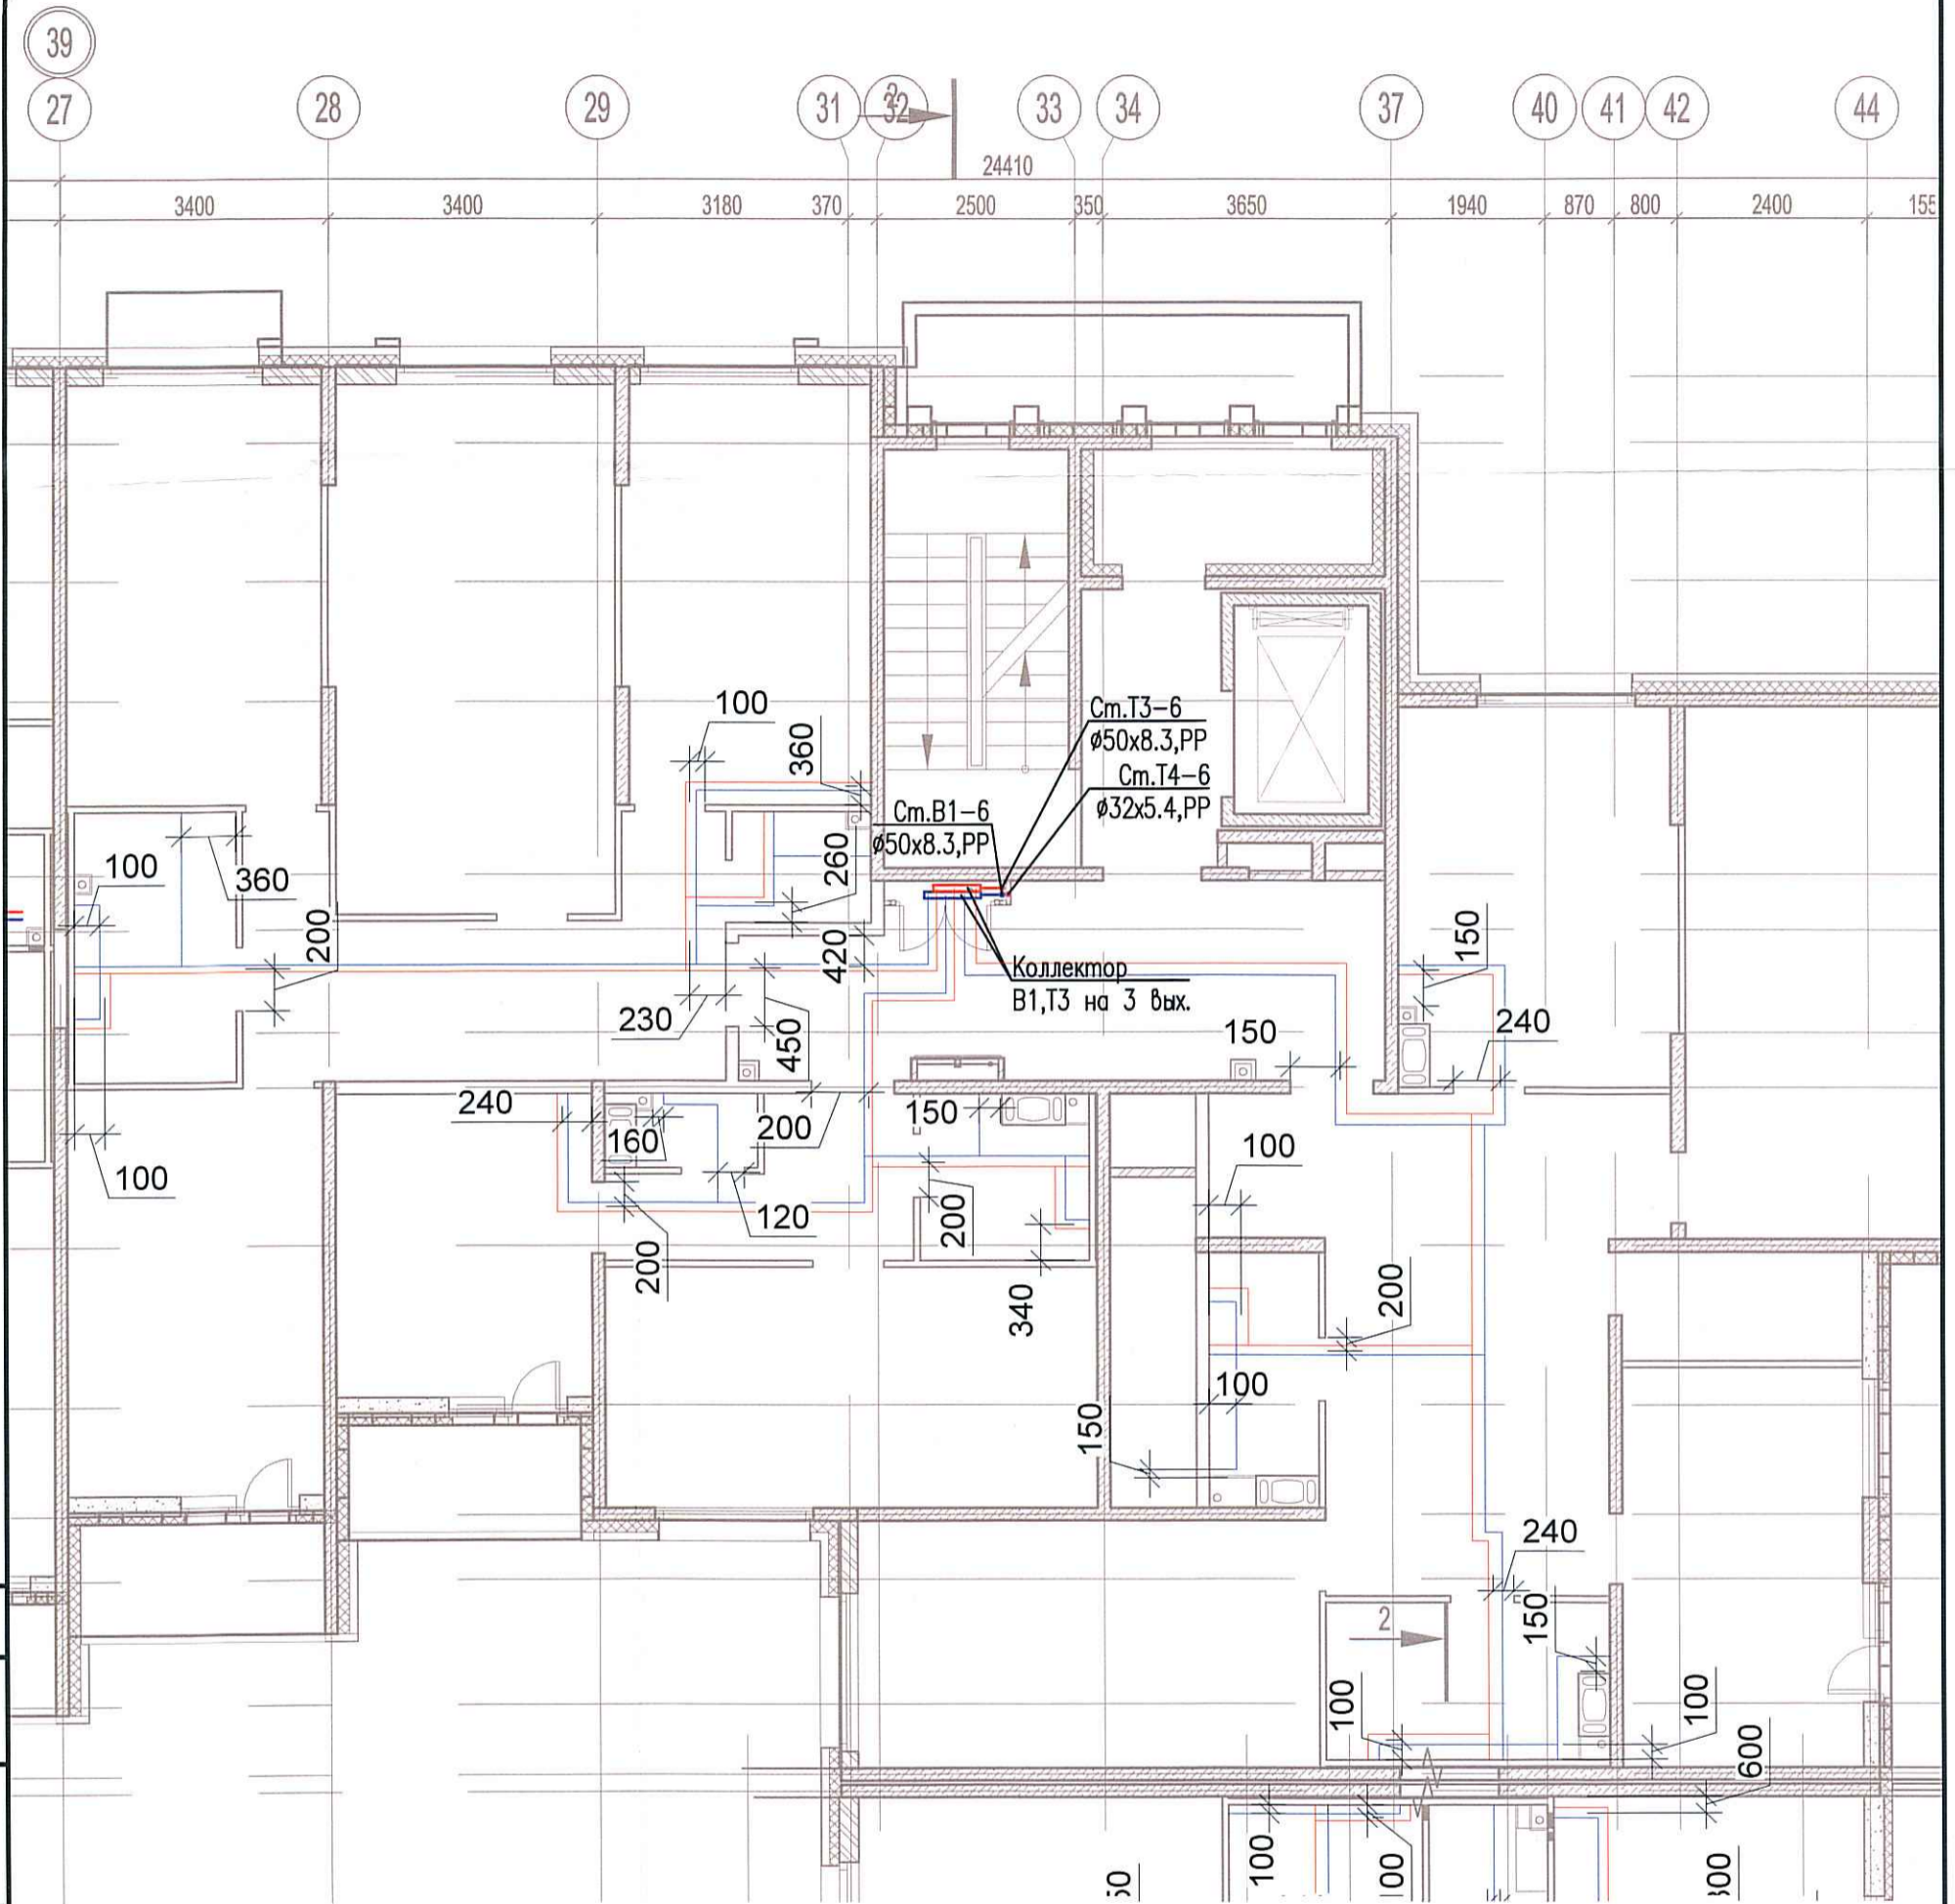

Исполнительная схема №65. Водоснабжение.  
 План 8 этажа.  
 Секция 6.

Согласовано	
Взам. инв. №	
Подпись и дата	
Инв. № подл.	

03-2017-БС66-5-ВК					
Многоэтажная жилая застройка (жилой комплекс со встроенными помещениями, подземными автостоянками) по адресу: г. Санкт-Петербург, Большой Сампсониевский проспект (кад. номер участка 78:36:0005016:1309)					
Изм.	Кол. уч.	Лист	№ док.	Подп.	Дата
Разраб.			Бабаев Р.И.		
Корпус 5				Стадия	Лист
Исполнительная схема №65. Водоснабжение. План 8 этажа. Секция 6.				ИД	649
				ООО "ПСК"	