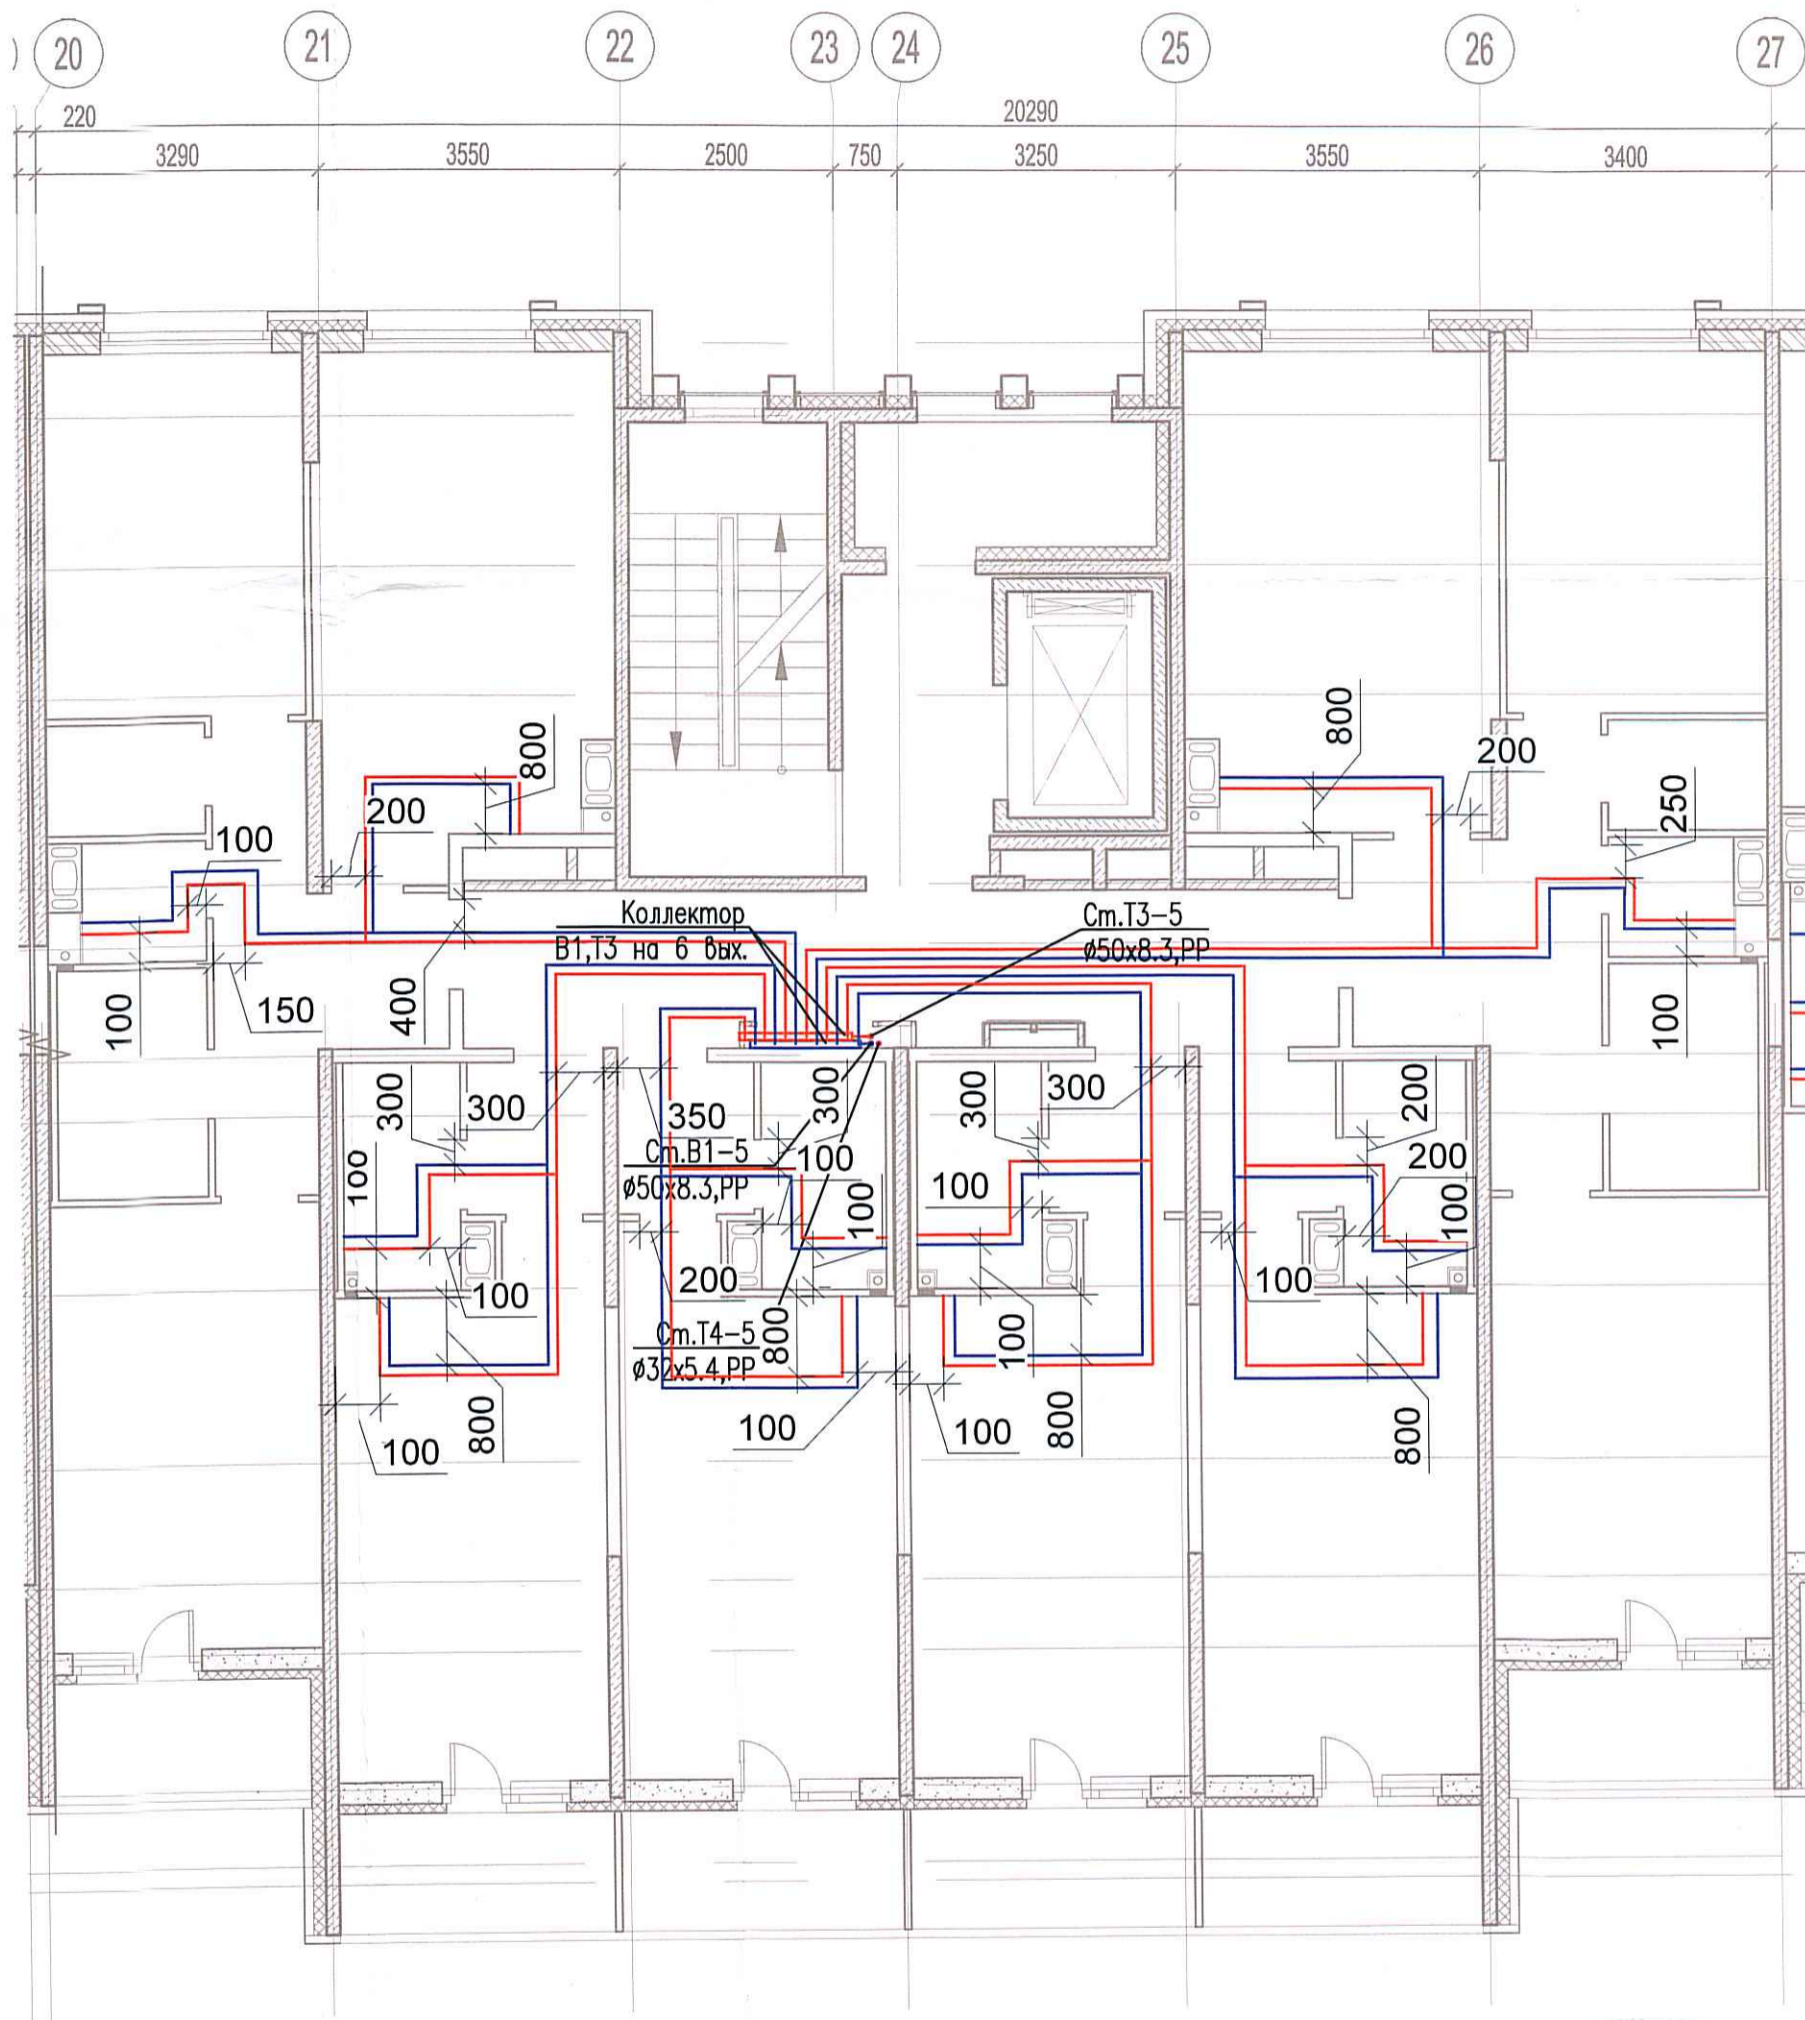

Исполнительная схема №55. Водоснабжение.
 План 7 этажа.
 Секция 5.

Создано

Взам. ил
 Подпись и дата
 Инв. № подл.

| Изм. | Кол. уч. | Лист | № док. | Подп. | Дата |
|---------|----------|-------------|--------|-------|------|
| Разраб. | | Бабаев Р.И. | | | |

03-2017-БС66-5-ВК

Многоэтажная жилая застройка (жилой комплекс со встроенными помещениями, подземными автостоянками) по адресу: г. Санкт-Петербург, Большой Сампсониевский проспект (кад. номер участка 78:36:0005016:1309)

Корпус 5

Стадия Лист Листов

ИД 649

Исполнительная схема №55. Водоснабжение.
 План 7 этажа.
 Секция 5.

ООО "ПСК"

Формат А3