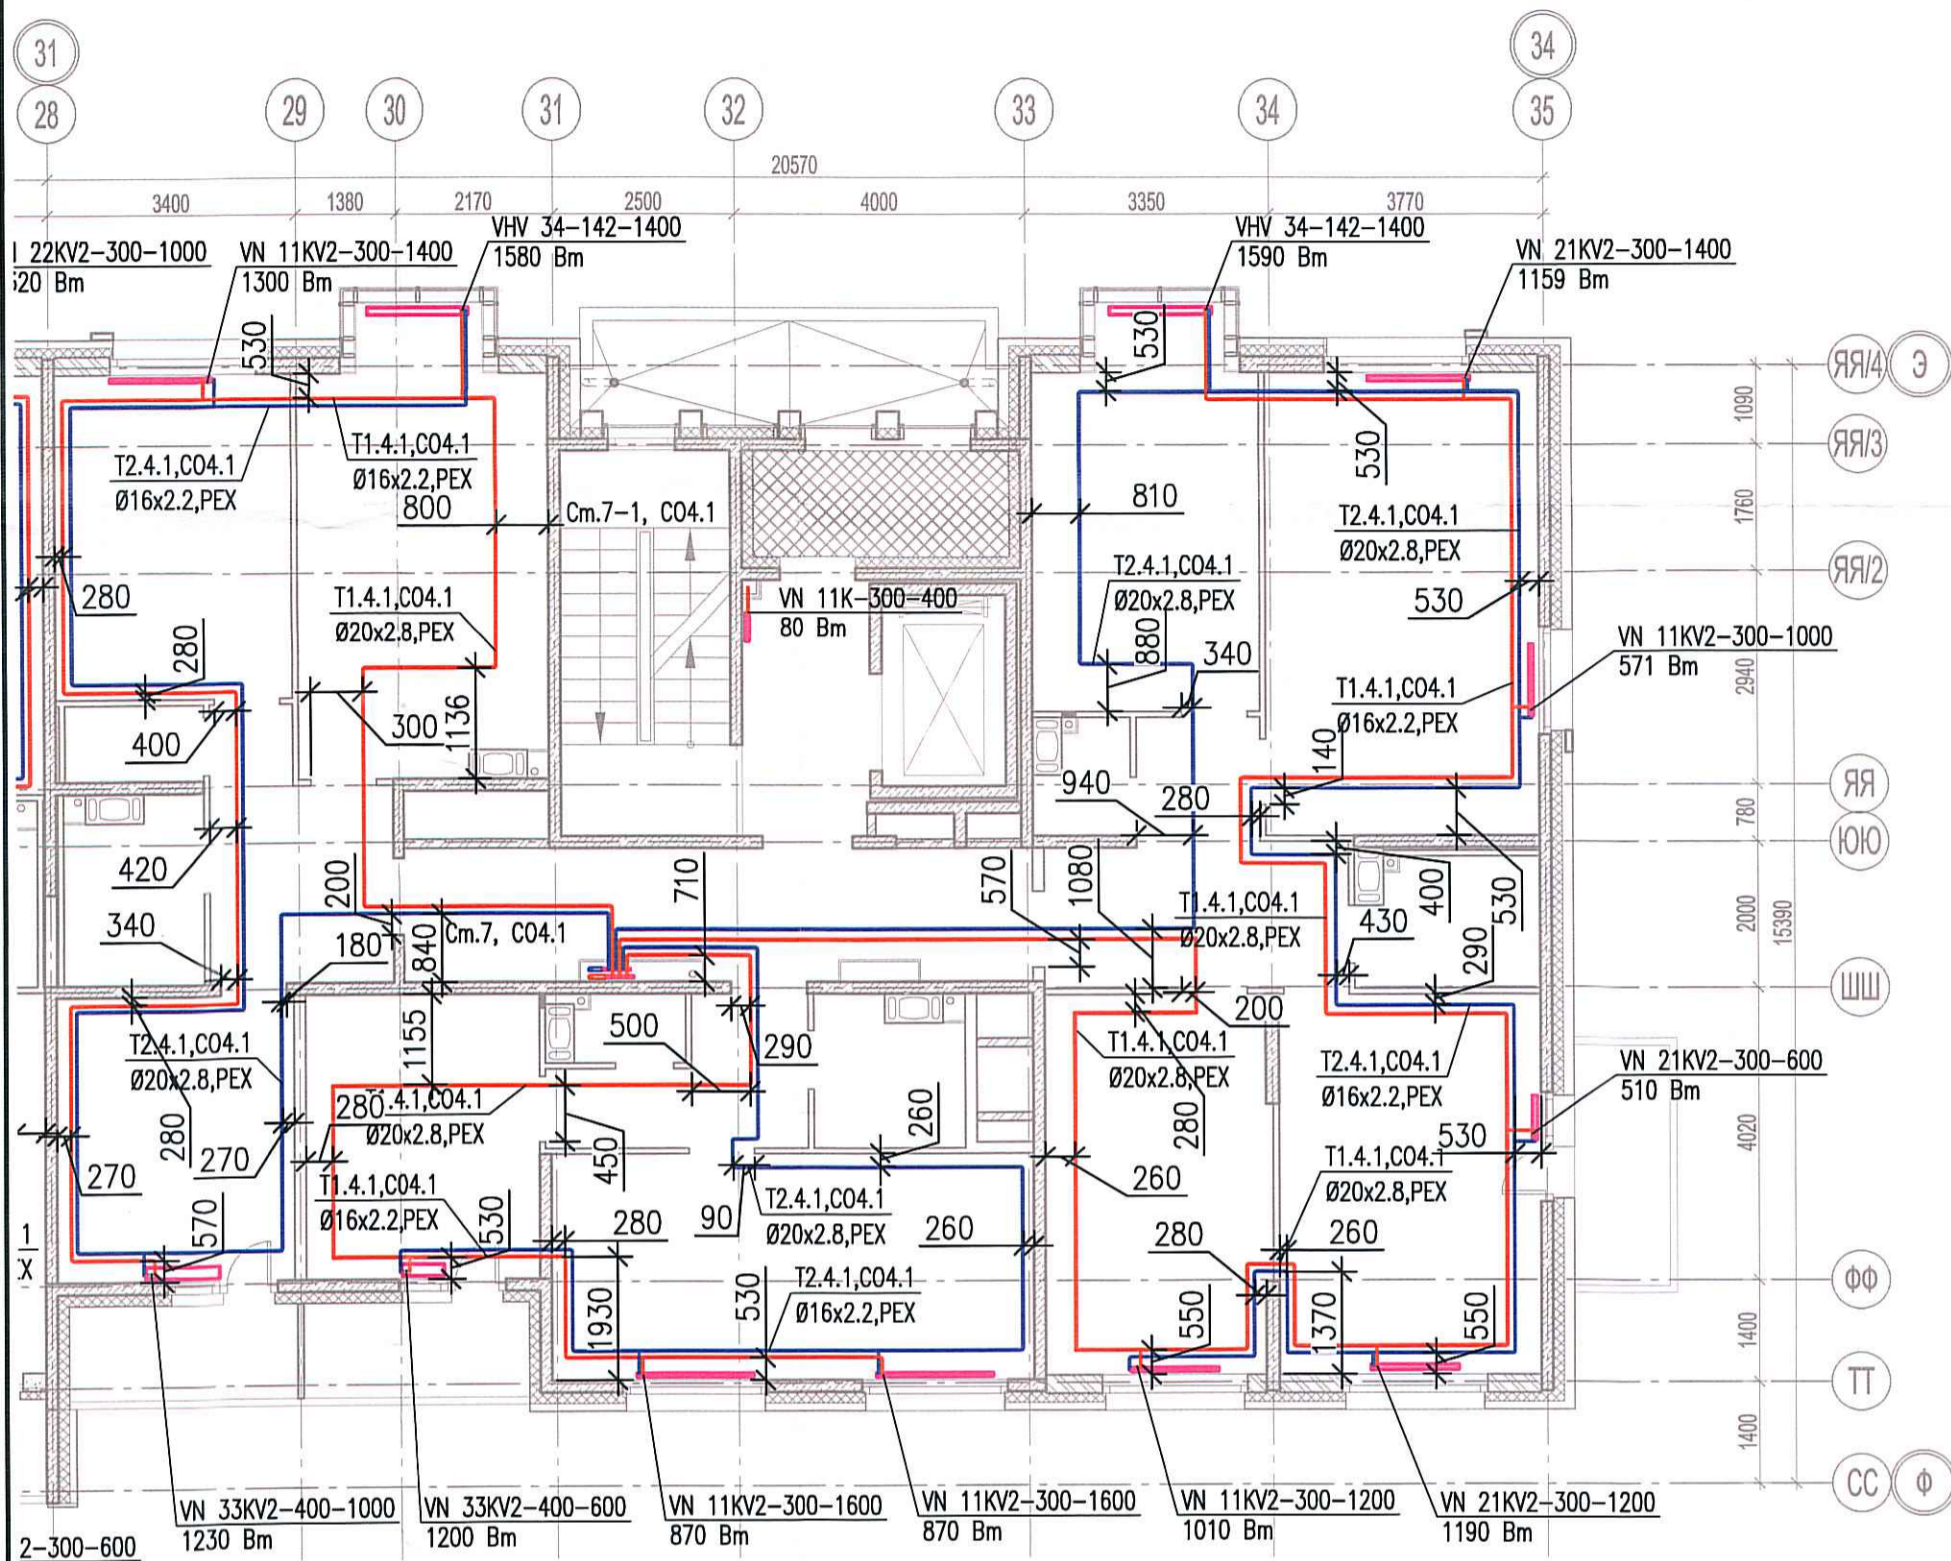

Исполнительная схема №74. Отопление.  
План 7 этажа.  
Секция 7.

Г. согласовано

Инв. № подл. Подпись и дата. Взам. инв. №

Изм.	Кол. уч.	Лист	№ док.	Подп.	Дата
Разраб.			Бабаев Р.И.		

03-2017-БС66-1-0В					
Многоэтажная жилая застройка (жилой комплекс со встроенными помещениями, подземными автостоянками) по адресу: г. Санкт-Петербург, Большой Сампсониевский проспект (кад. номер участка 78:36:0005016:1309)					
Корпус 4			Стадия	Лист	Листов
			ИД	489	
Исполнительная схема №74. Отопление. План 7 этажа. Секция 7.			ООО "ПСК"		