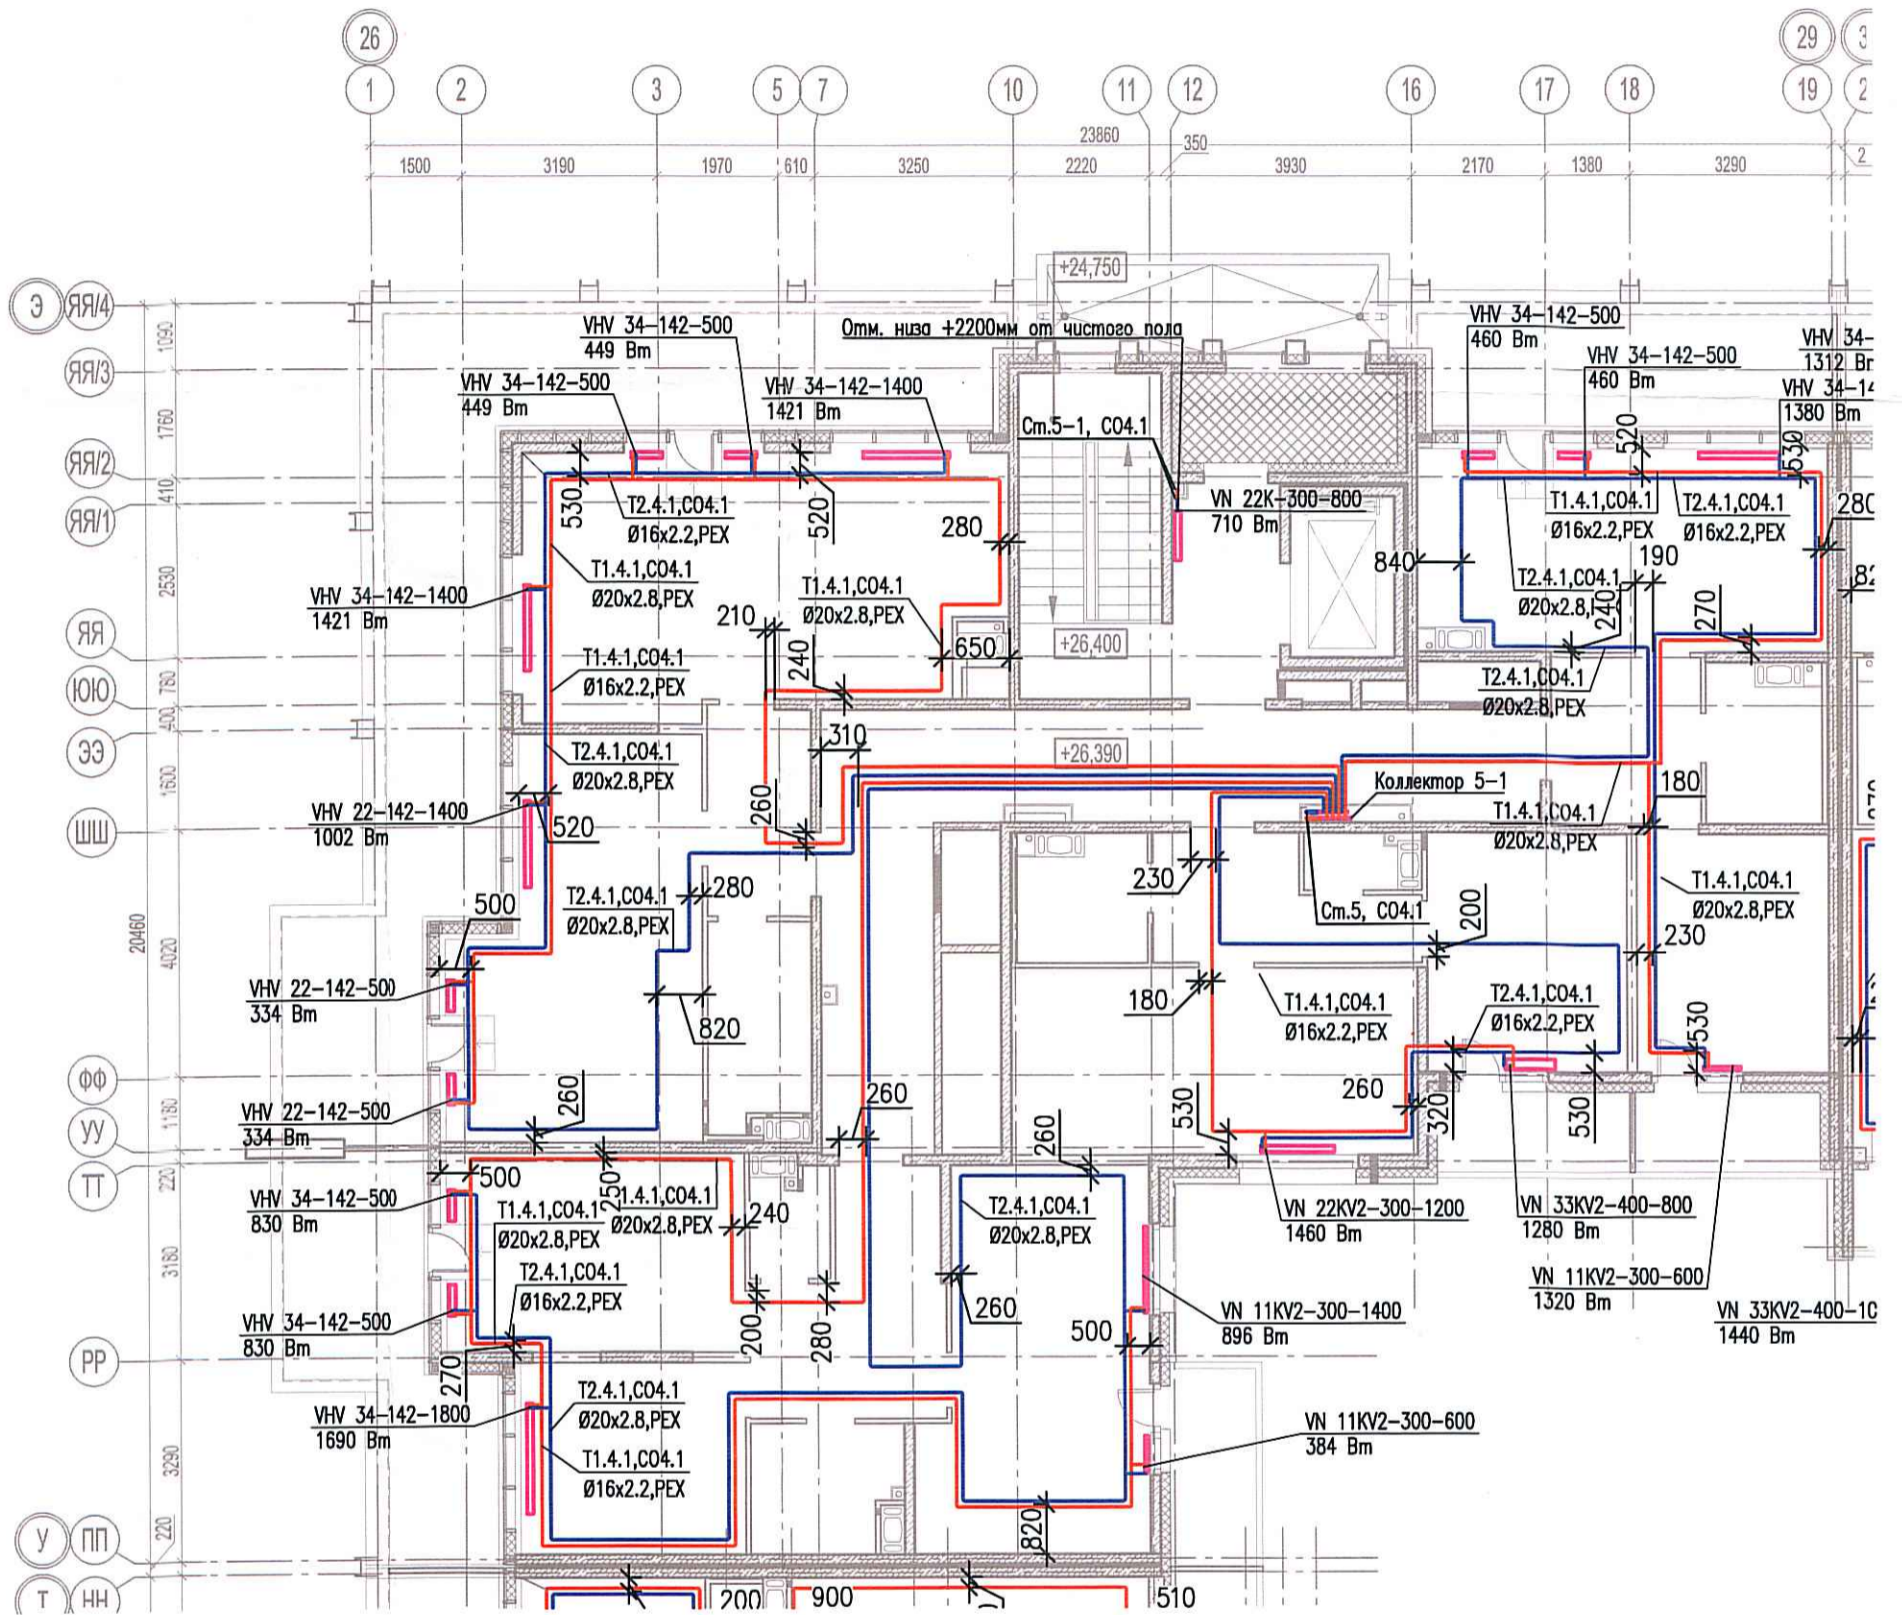

Исполнительная схема №58. Отопление.

План 9 этажа.

Секция 5.

Согласовано

Взам. инв.

Подпись и дата

Инв. № подл.

Изм.	Кол. уч.	Лист	№ док.	Подп.	Дата
Разраб.	Бабаяев Р.И.				

03-2017-БС66-1-0В

Многоэтажная жилая застройка (жилой комплекс со встроенными помещениями, подземными автостоянками) по адресу: г. Санкт-Петербург, Большой Сампсониевский проспект (кад. номер участка 78:36:0005016:1309)

Корпус 4

Исполнительная схема №58. Отопление.  
План 9 этажа.  
Секция 5.

Стадия	Лист	Листов
ИД	1/1	

ООО "ПСК"

Формат А3