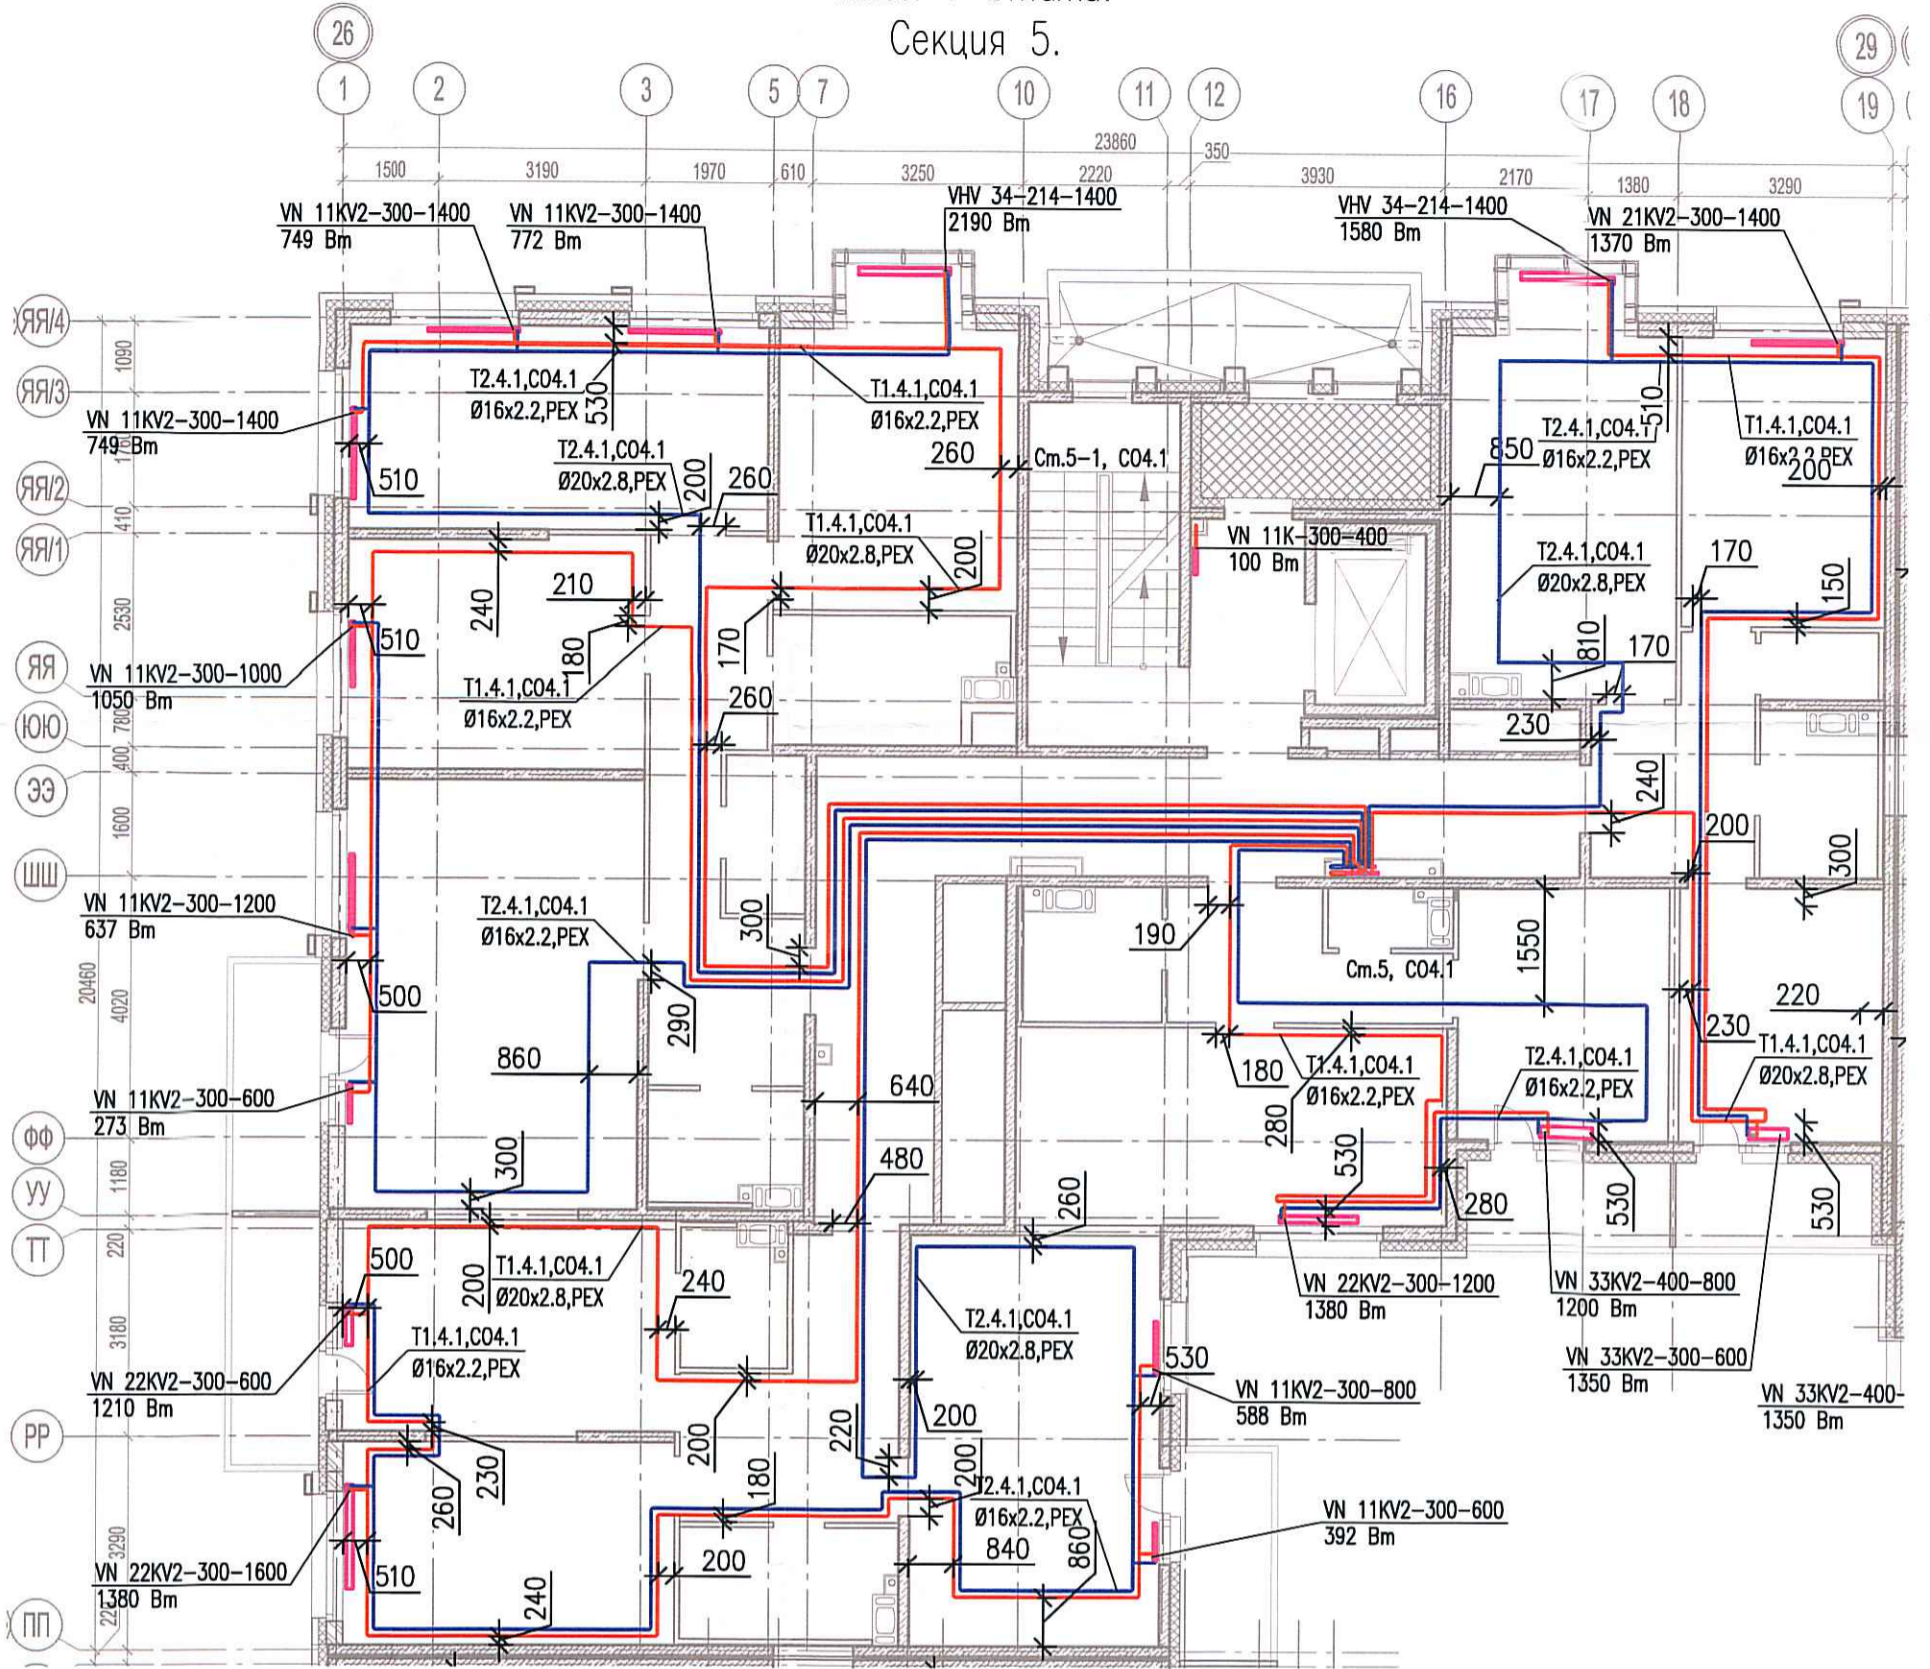

Исполнительная схема №56. Отопление.

План 7 этажа.

Секция 5.

Согласовано

Взам. инв.

Подпись и дата

Инв. № подл.

Изм.	Кол. уч.	Лист	№ док.	Подп.	Дата
Разраб.			Бабеев Р.И.		

03-2017-БС66-1-0В

Многоэтажная жилая застройка (жилой комплекс со встроенными помещениями, подземными автостоянками) по адресу: г. Санкт-Петербург, Большой Сампсониевский проспект (кад. номер участка 78:36:0005016:1309)

Корпус 4

Стадия	Лист	Листов
ИД	485	

Исполнительная схема №56. Отопление.  
План 7 этажа.  
Секция 5.

ООО "ПСК"

Формат А3