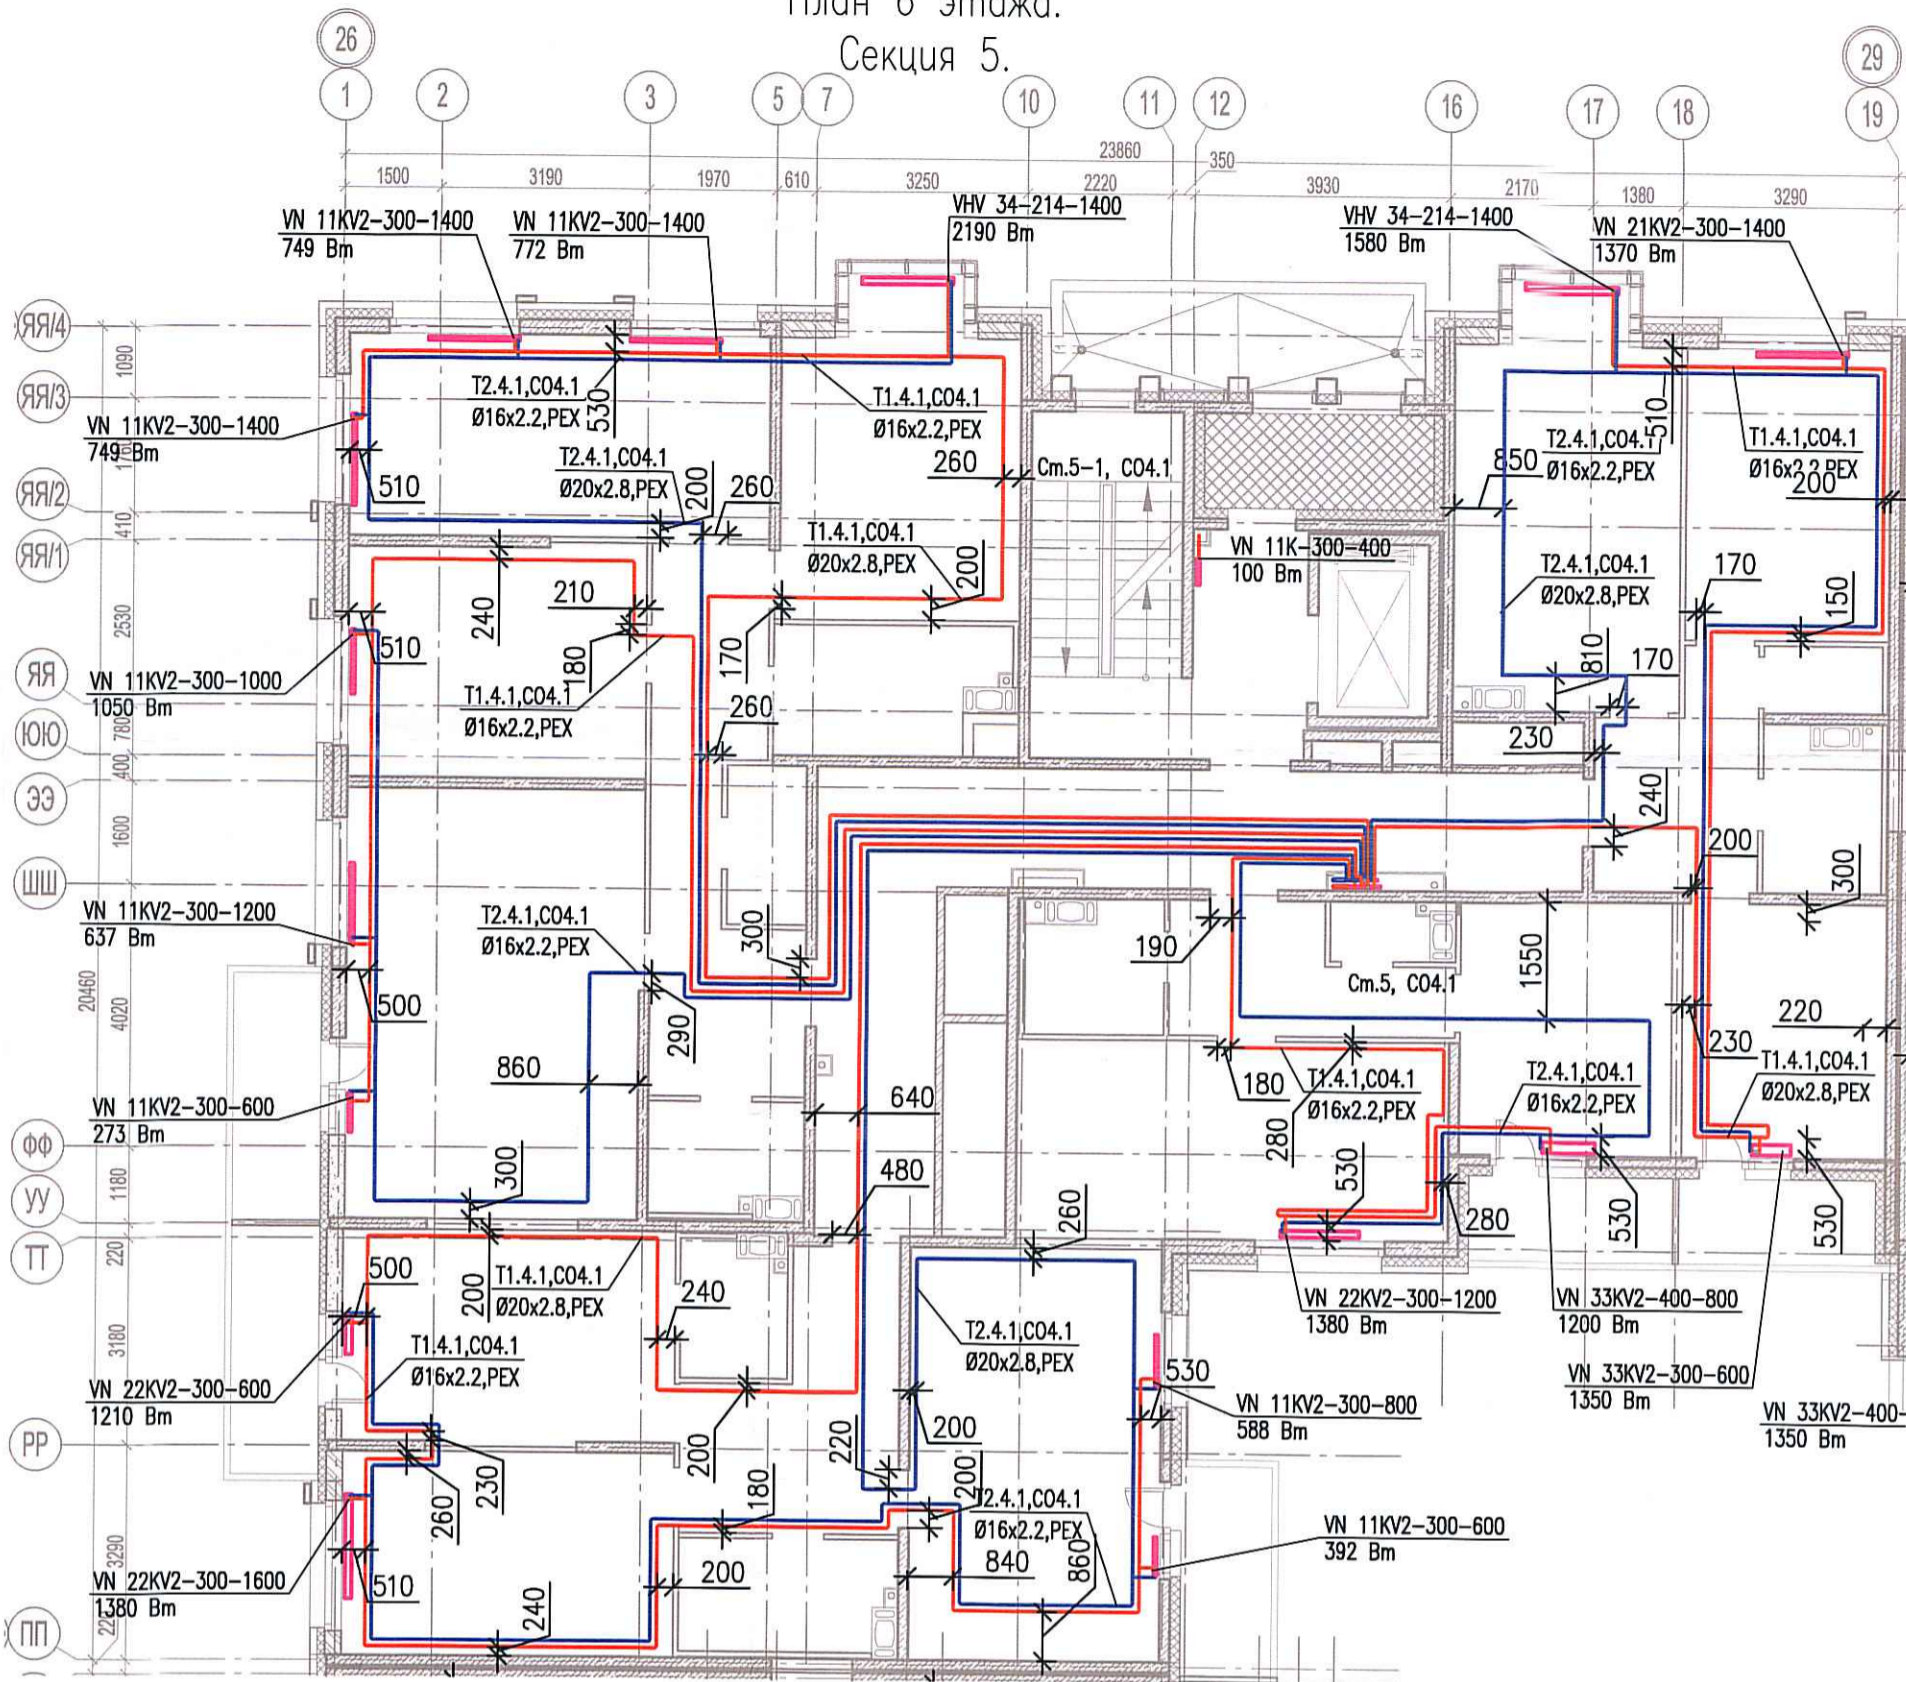

Исполнительная схема №55. Отопление.

План 6 этажа.

Секция 5.

Согласовано			
Инв. № подл.	Подпись и дата	Взам. инв. №	

						03-2017-БС66-1-0В			
						Многоэтажная жилая застройка (жилой комплекс со встроенными помещениями, подземными автостоянками) по адресу: г. Санкт-Петербург, Большой Сампсониевский проспект (кад. номер участка 78:36:0005016:1309)			
Изм.	Кол. уч.	Лист	№ док.	Подп.	Дата	Корпус 4	Стадия	Лист	Листов
Разраб.			Бабаев Р.И.				ИД	460	
						Исполнительная схема №55. Отопление. План 6 этажа. Секция 5.		ООО "ПСК"	