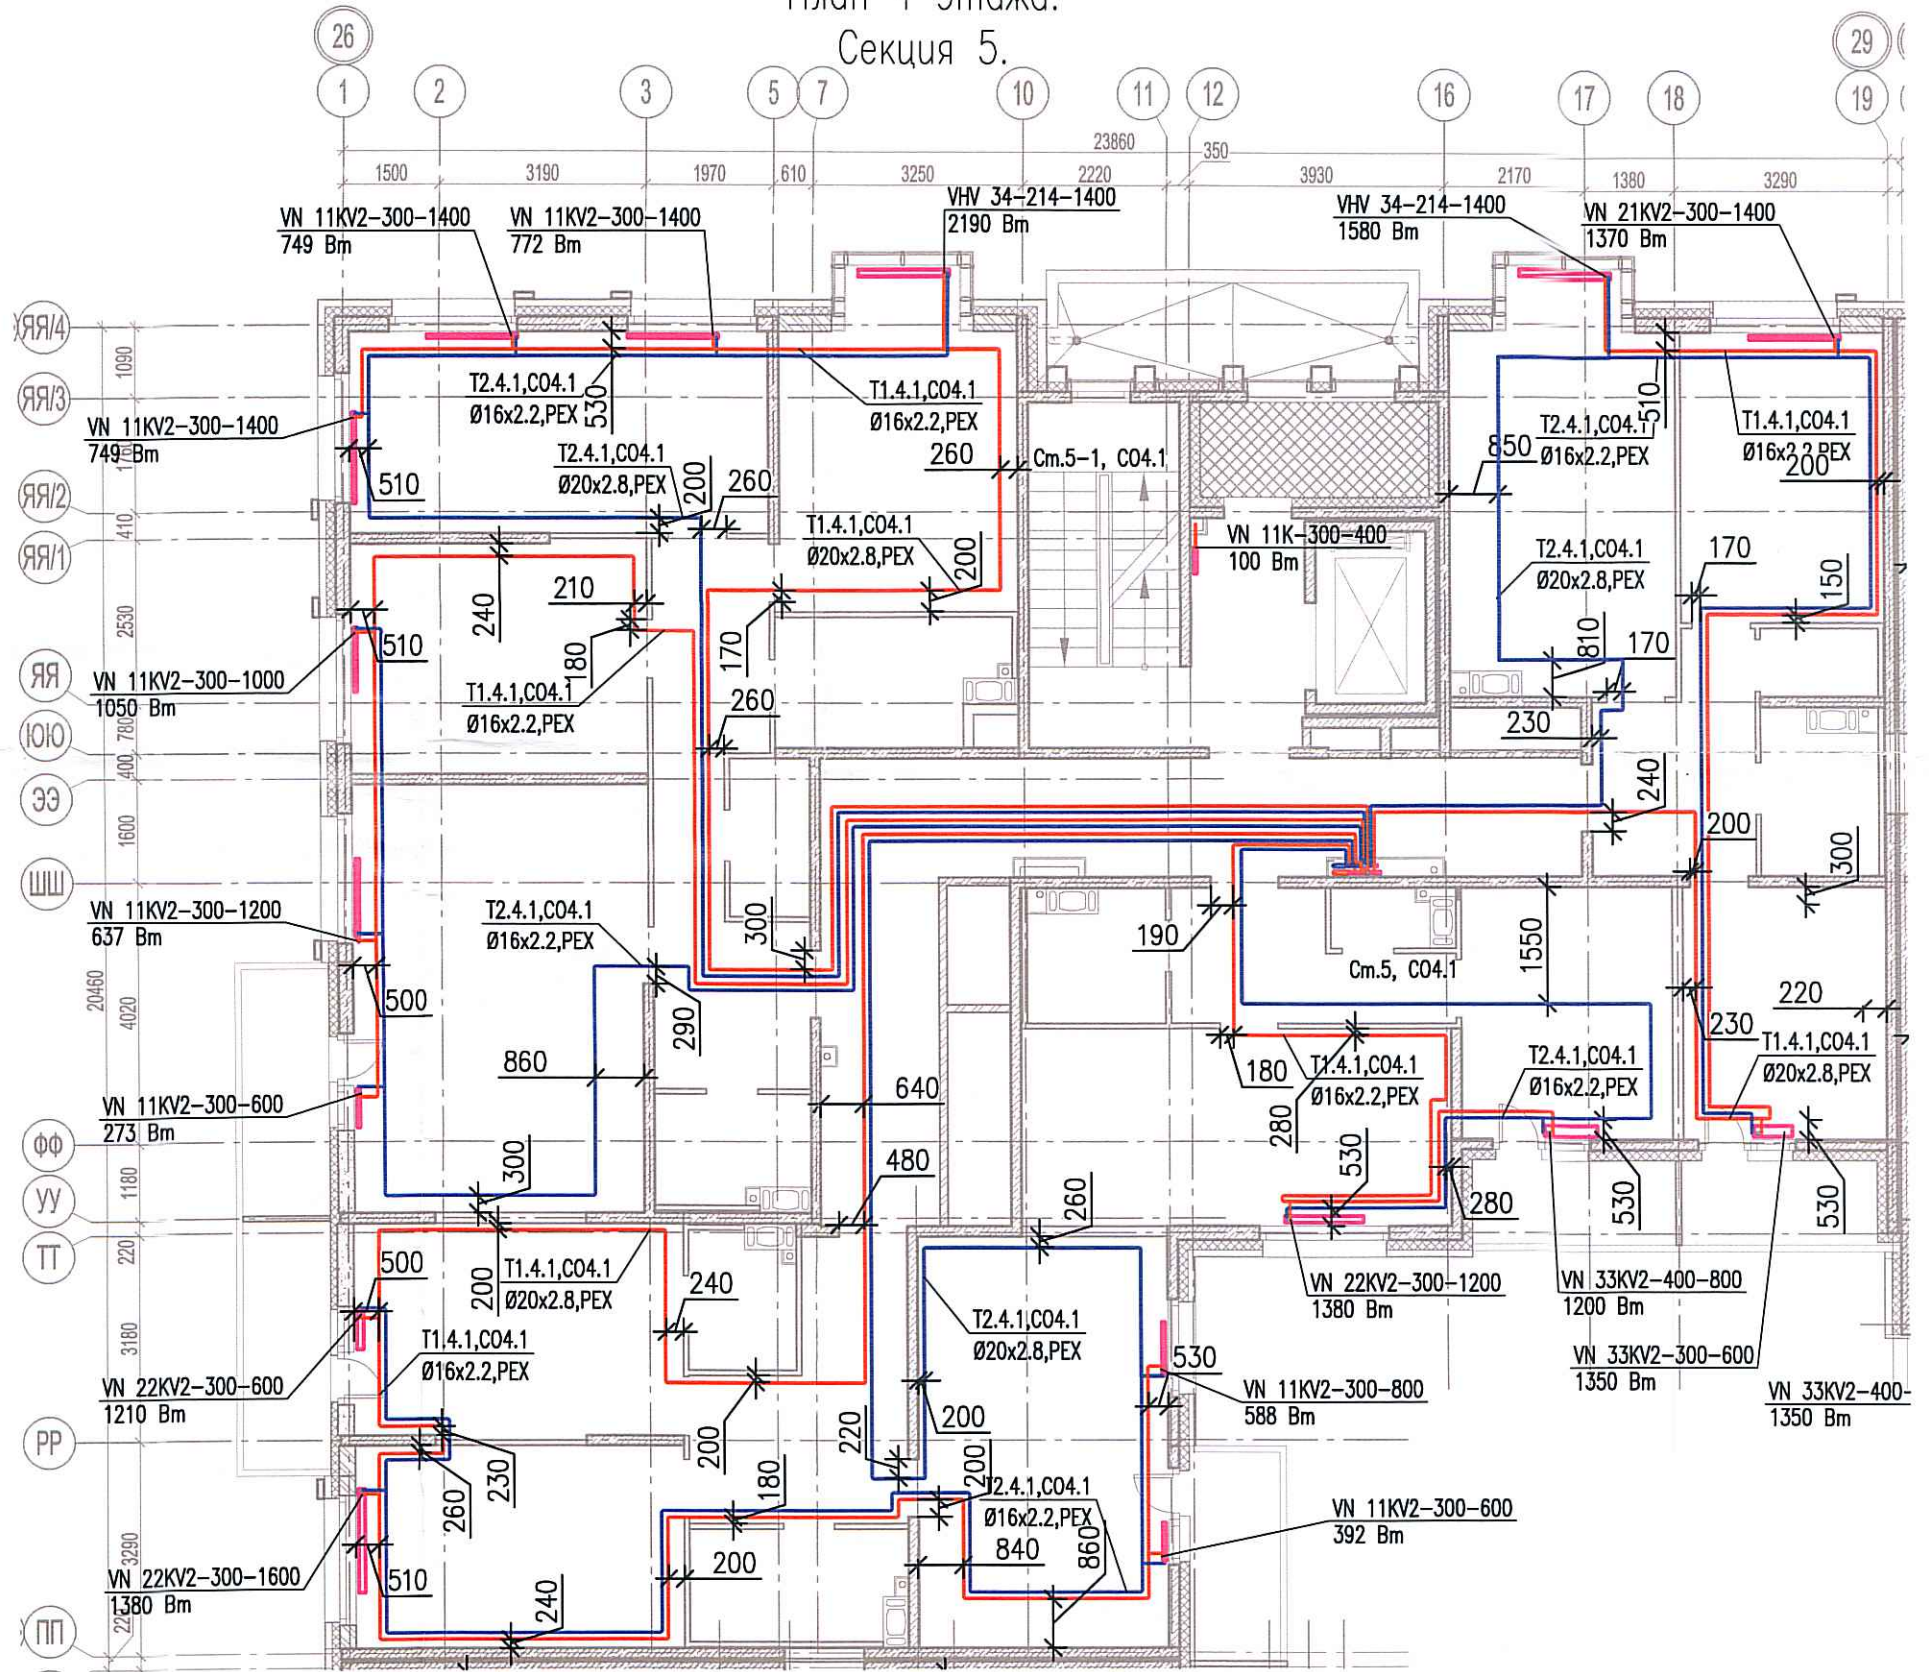

Исполнительная схема №53. Отопление.

План 4 этажа.

Секция 5.

Согласовано

Взам. инв. №

Подпись и дата

Инв. № подл.

Изм.	Кол. уч.	Лист	№ док.	Подп.	Дата
Разраб.		Бабаев Р.И.			

03-2017-БС66-1-0В

Многоэтажная жилая застройка (жилой комплекс со встроенными помещениями, подземными автостоянками) по адресу: г. Санкт-Петербург, Большой Сампсониевский проспект (кад. номер участка 78:36:0005016:1309)

Корпус 4

Исполнительная схема №53. Отопление.
План 4 этажа.
Секция 5.

Стадия Лист Листов

ИД 462

ООО "ПСК"

Формат А3