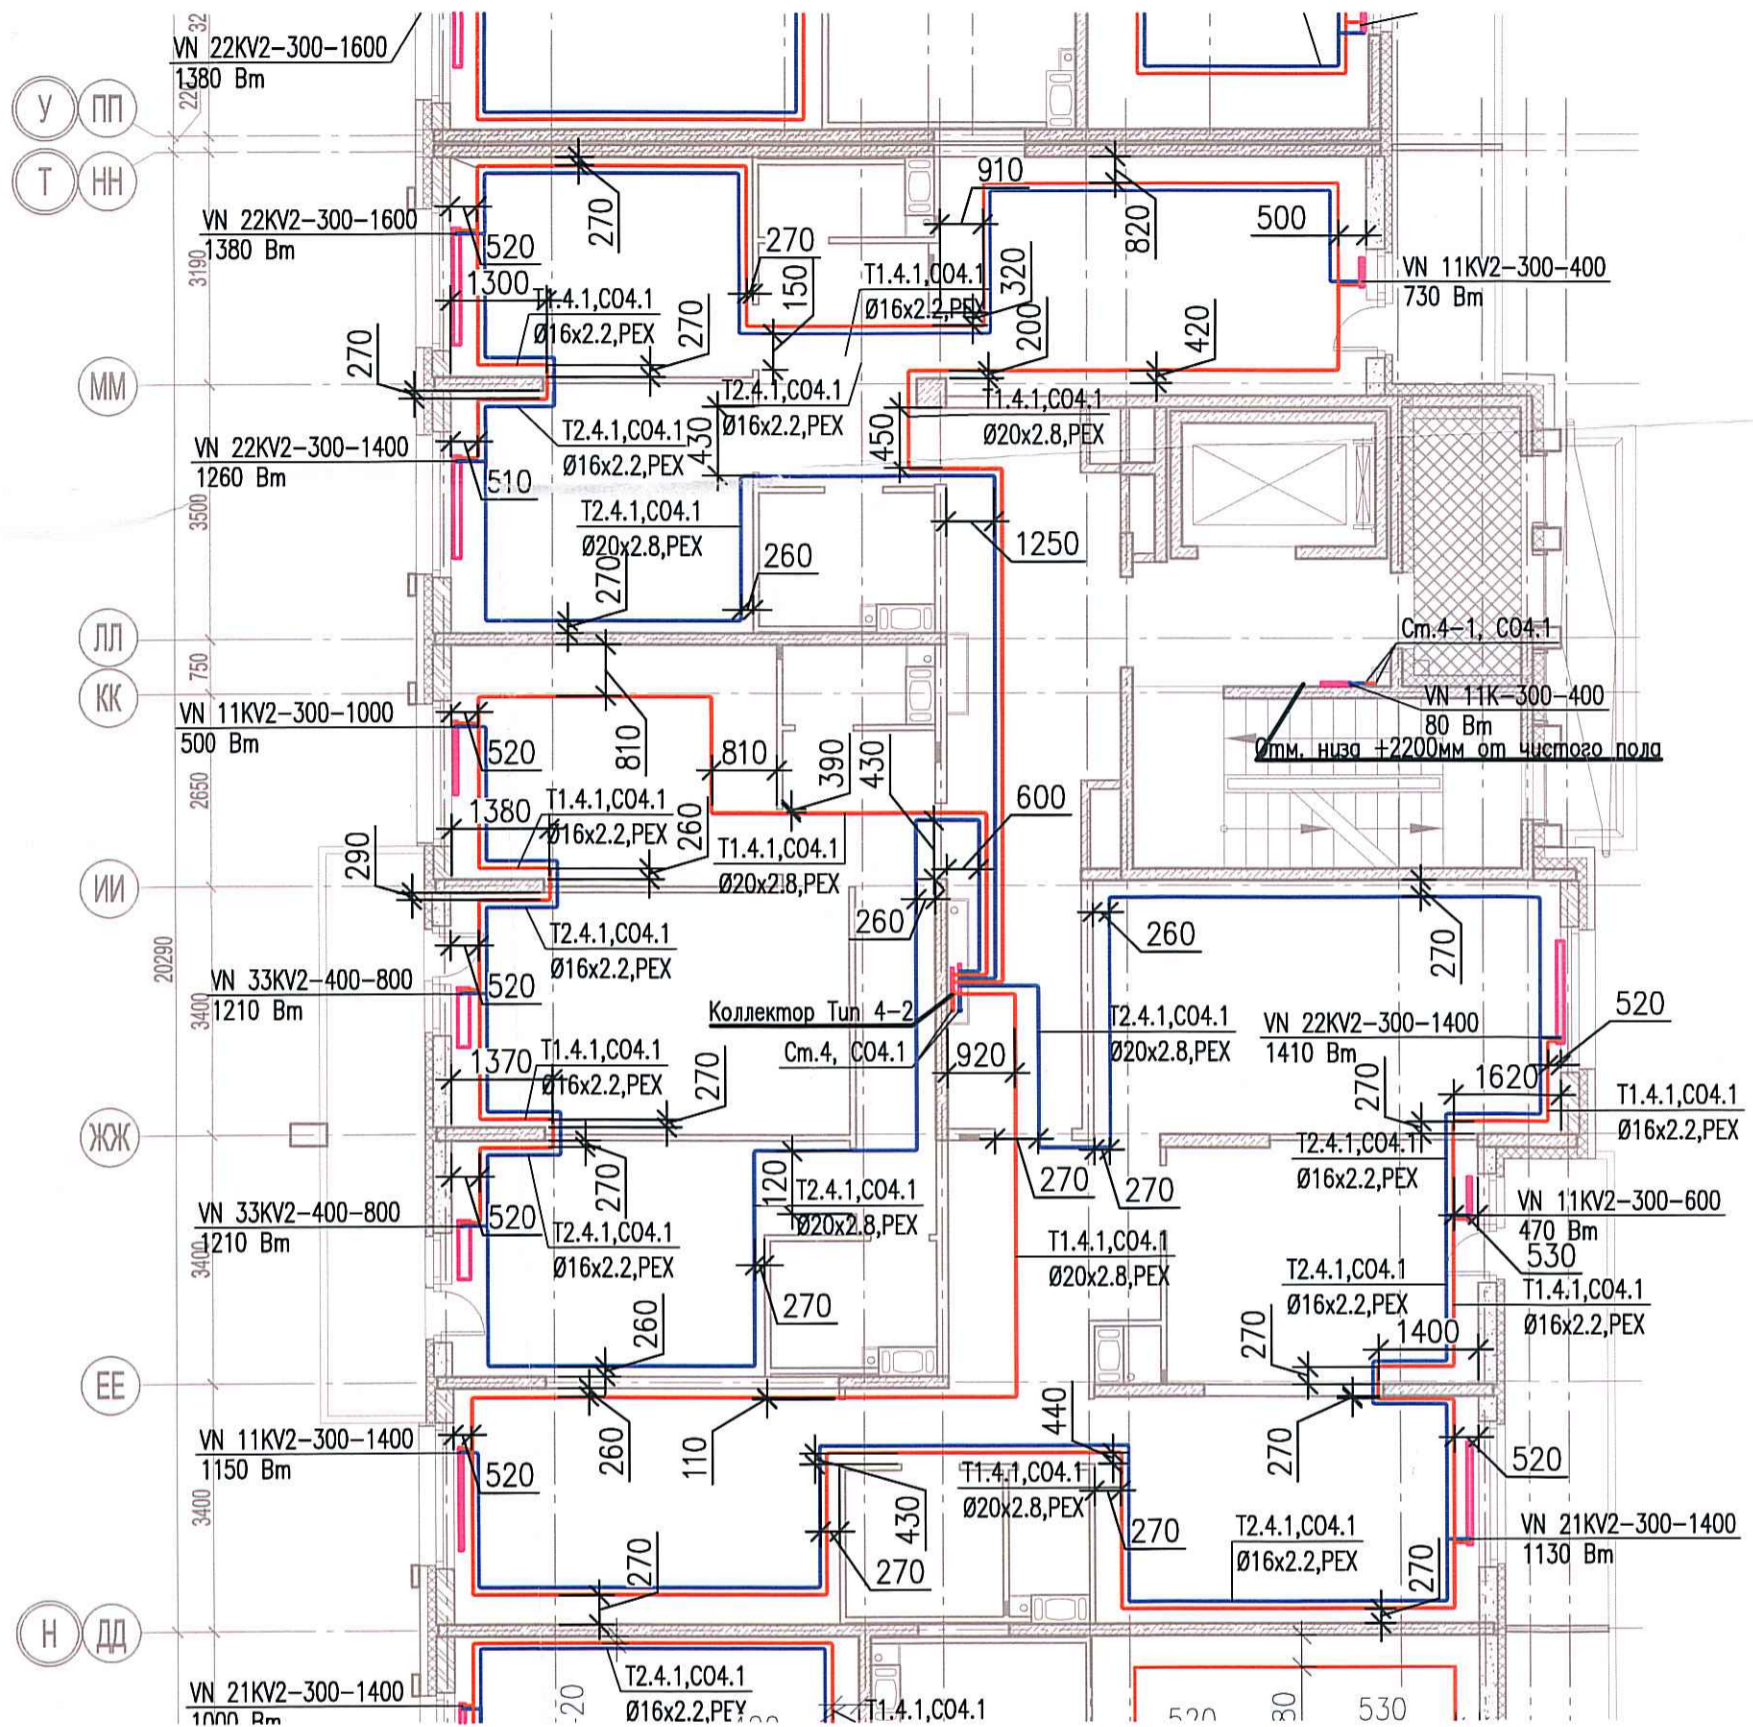

Исполнительная схема №48. Отопление.
План 8 этажа.
Секция 4.

Согласовано

Инв. № подл. | Подпись и дата | Взам. инв. №

Изм.	Кол. уч.	Лист	№ док.	Подп.	Дата
Разраб.				Бабаев Р.И.	

03-2017-БС66-1-0В

Многоэтажная жилая застройка (жилой комплекс со встроенными помещениями, подземными автостоянками) по адресу: г. Санкт-Петербурга, Большой Сампсониевский проспект (кад. номер участка 78:36:0005016:1309)

Корпус 4

Стадия	Лист	Листов
ИД	057	

Исполнительная схема №48. Отопление.
План 8 этажа.
Секция 4.

ООО "ПСК"

Формат А3