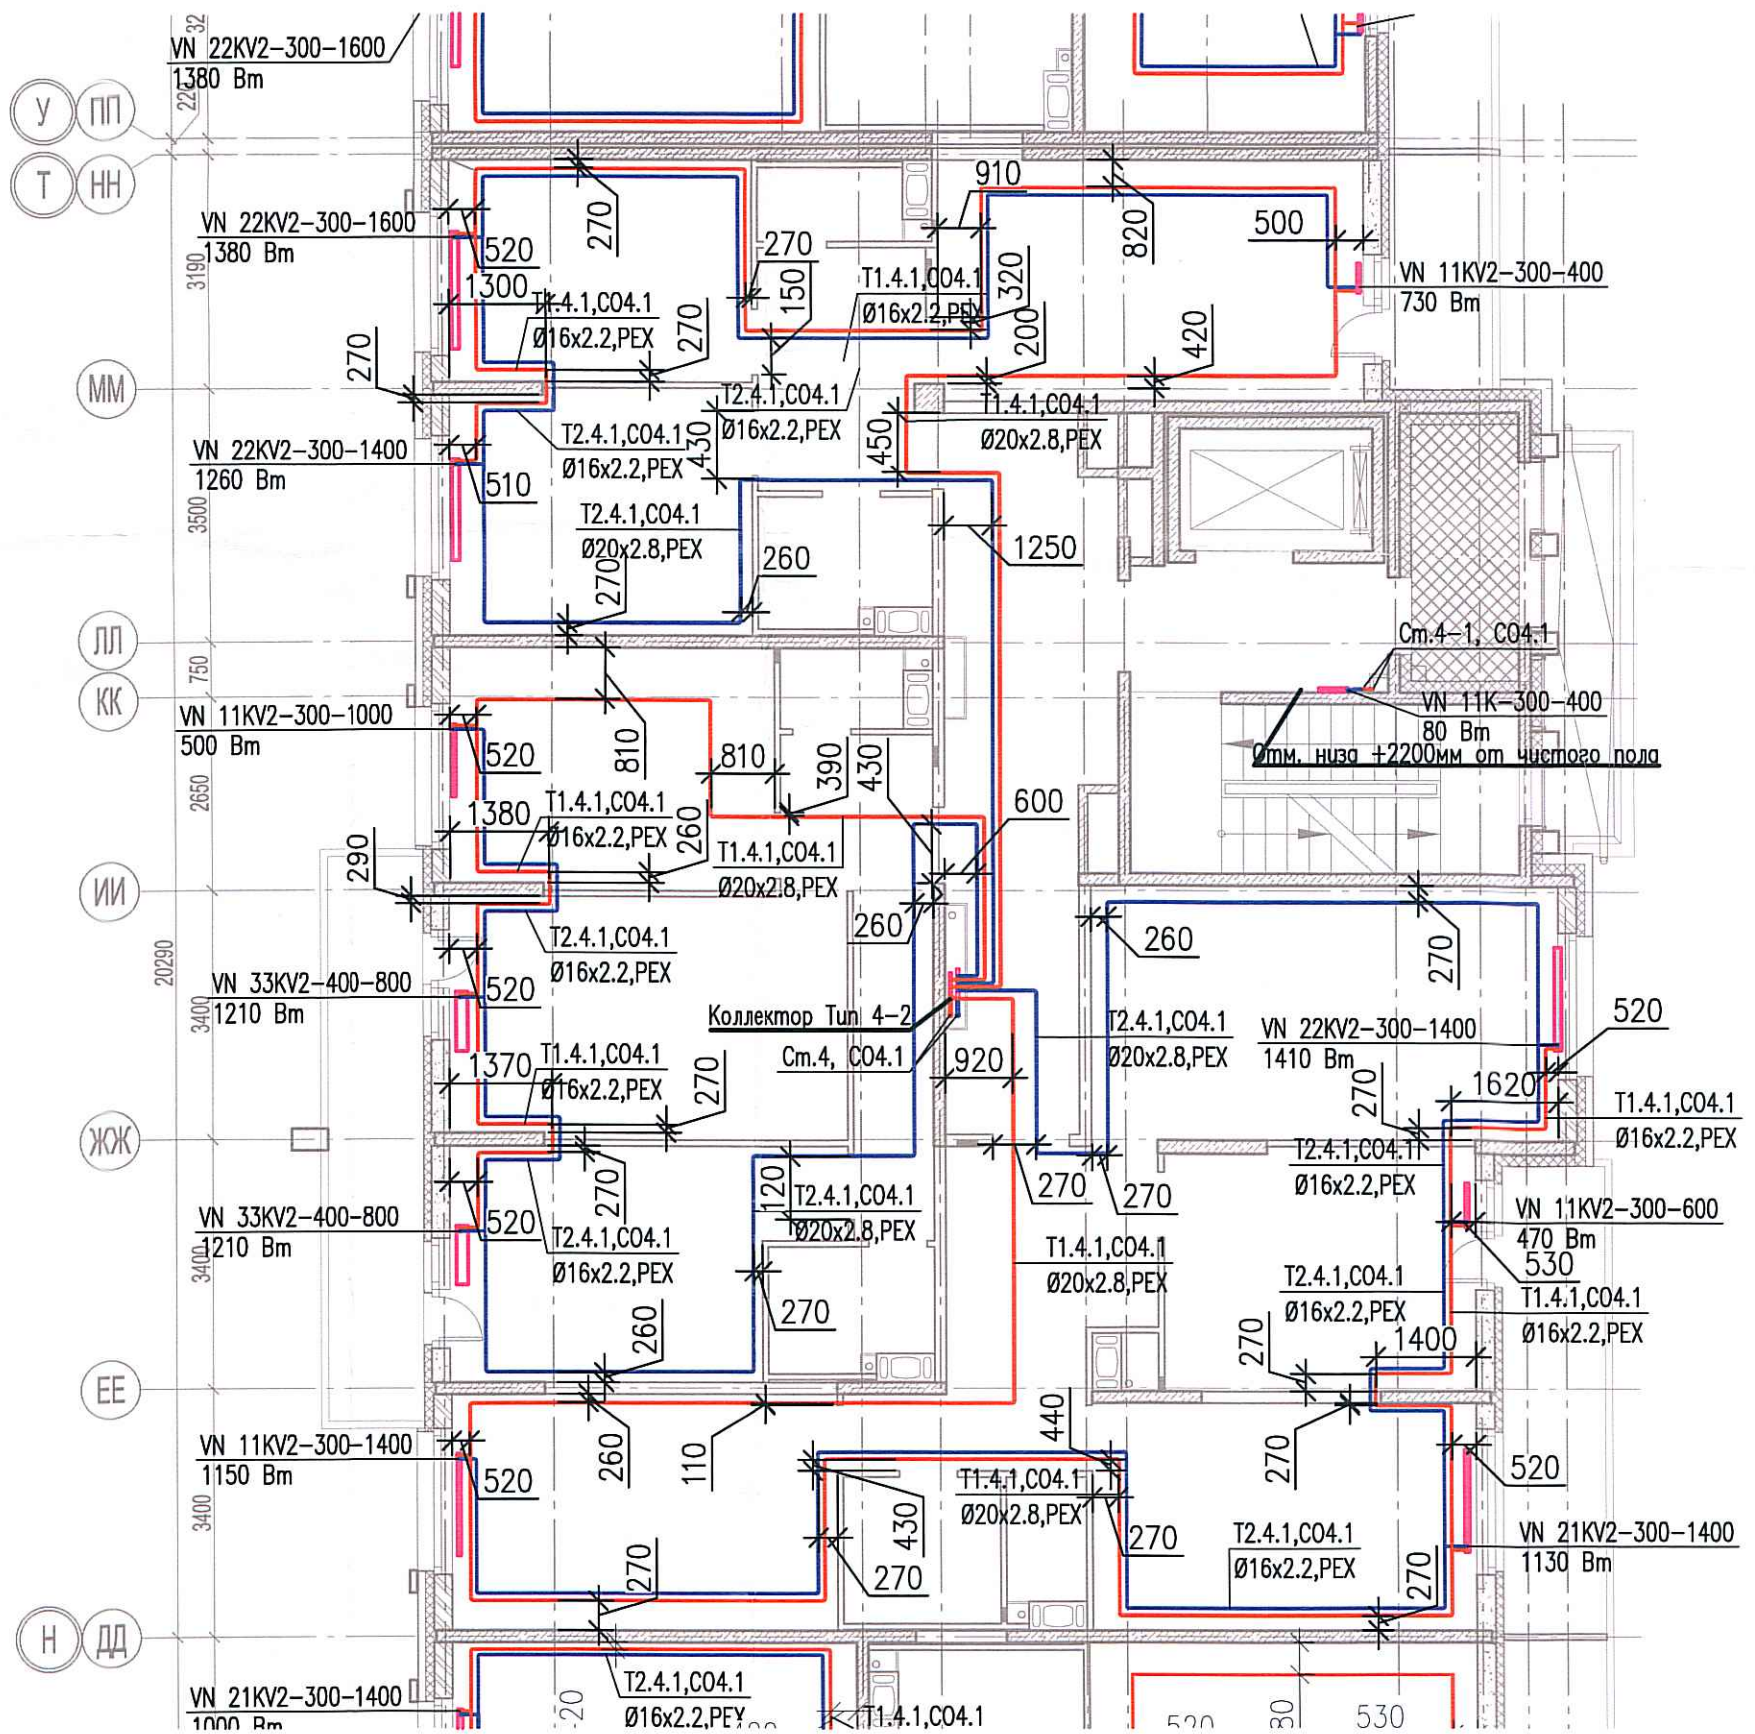

Исполнительная схема №47 Отопление.

План 7 этажа.

Секция 4.

Согласовано

Взам. инв. №

Подпись и дата

Инв. № подл.

Изм.	Кол. уч.	Лист	№ док.	Подп.	Дата
Разраб.			Бабаев Р.И.		

03-2017-БС66-1-0В

Многоэтажная жилая застройка (жилой комплекс со встроенными помещениями, подземными автостоянками) по адресу: г. Санкт-Петербург, Большой Сампсониевский проспект (кад. номер участка 78:36:0005016:1309)

Корпус 4

Стадия Лист Листов

ИД 458

Исполнительная схема №47 Отопление.
План 7 этажа.
Секция 4.

ООО "ПСК"

Формат А3