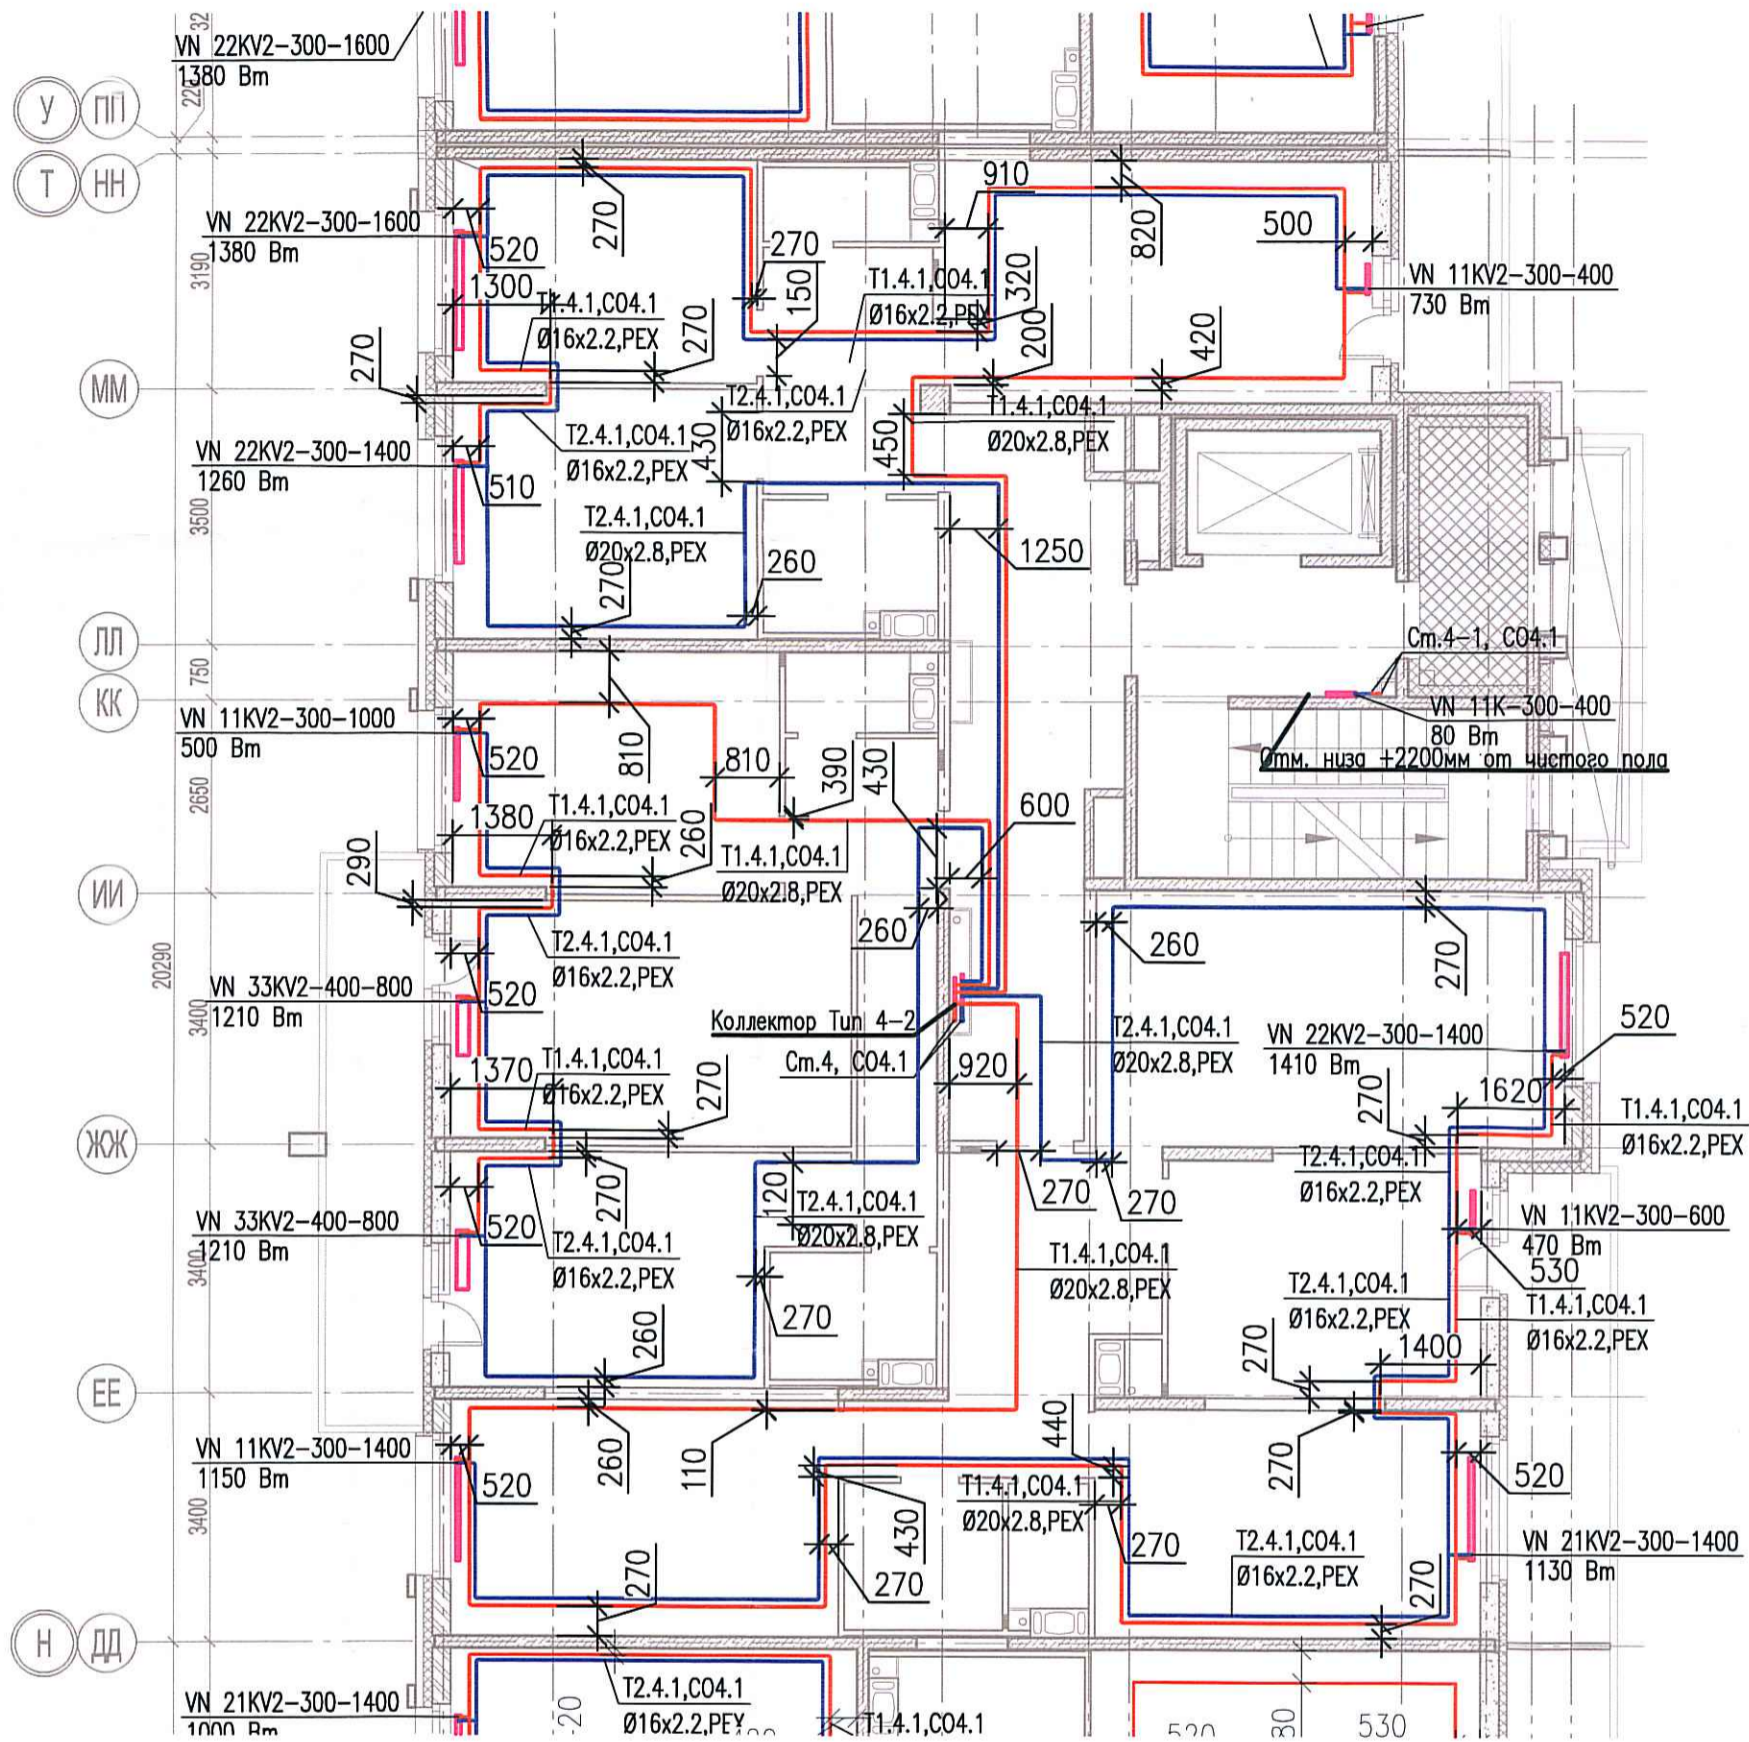

Исполнительная схема №46. Отопление.  
План 6 этажа.  
Секция 4.

Согласовано			
Инв. № подл.			
Взам. инв. №			
Подпись и дата			

03-2017-БС66-1-0В					
Многоэтажная жилая застройка (жилой комплекс со встроенными помещениями, подземными абтостоянками) по адресу: г. Санкт-Петербург, Большой Сампсониевский проспект (кад. номер участка 78:36:0005016:1309)					
Изм.	Кол. уч.	Лист	№ док.	Подп.	Дата
Разраб.	Бабаев Р.И.				
Корпус 4				Стадия	Лист
Исполнительная схема №46. Отопление. План 6 этажа. Секция 4.				ИД	455
				000 "ПСК"	