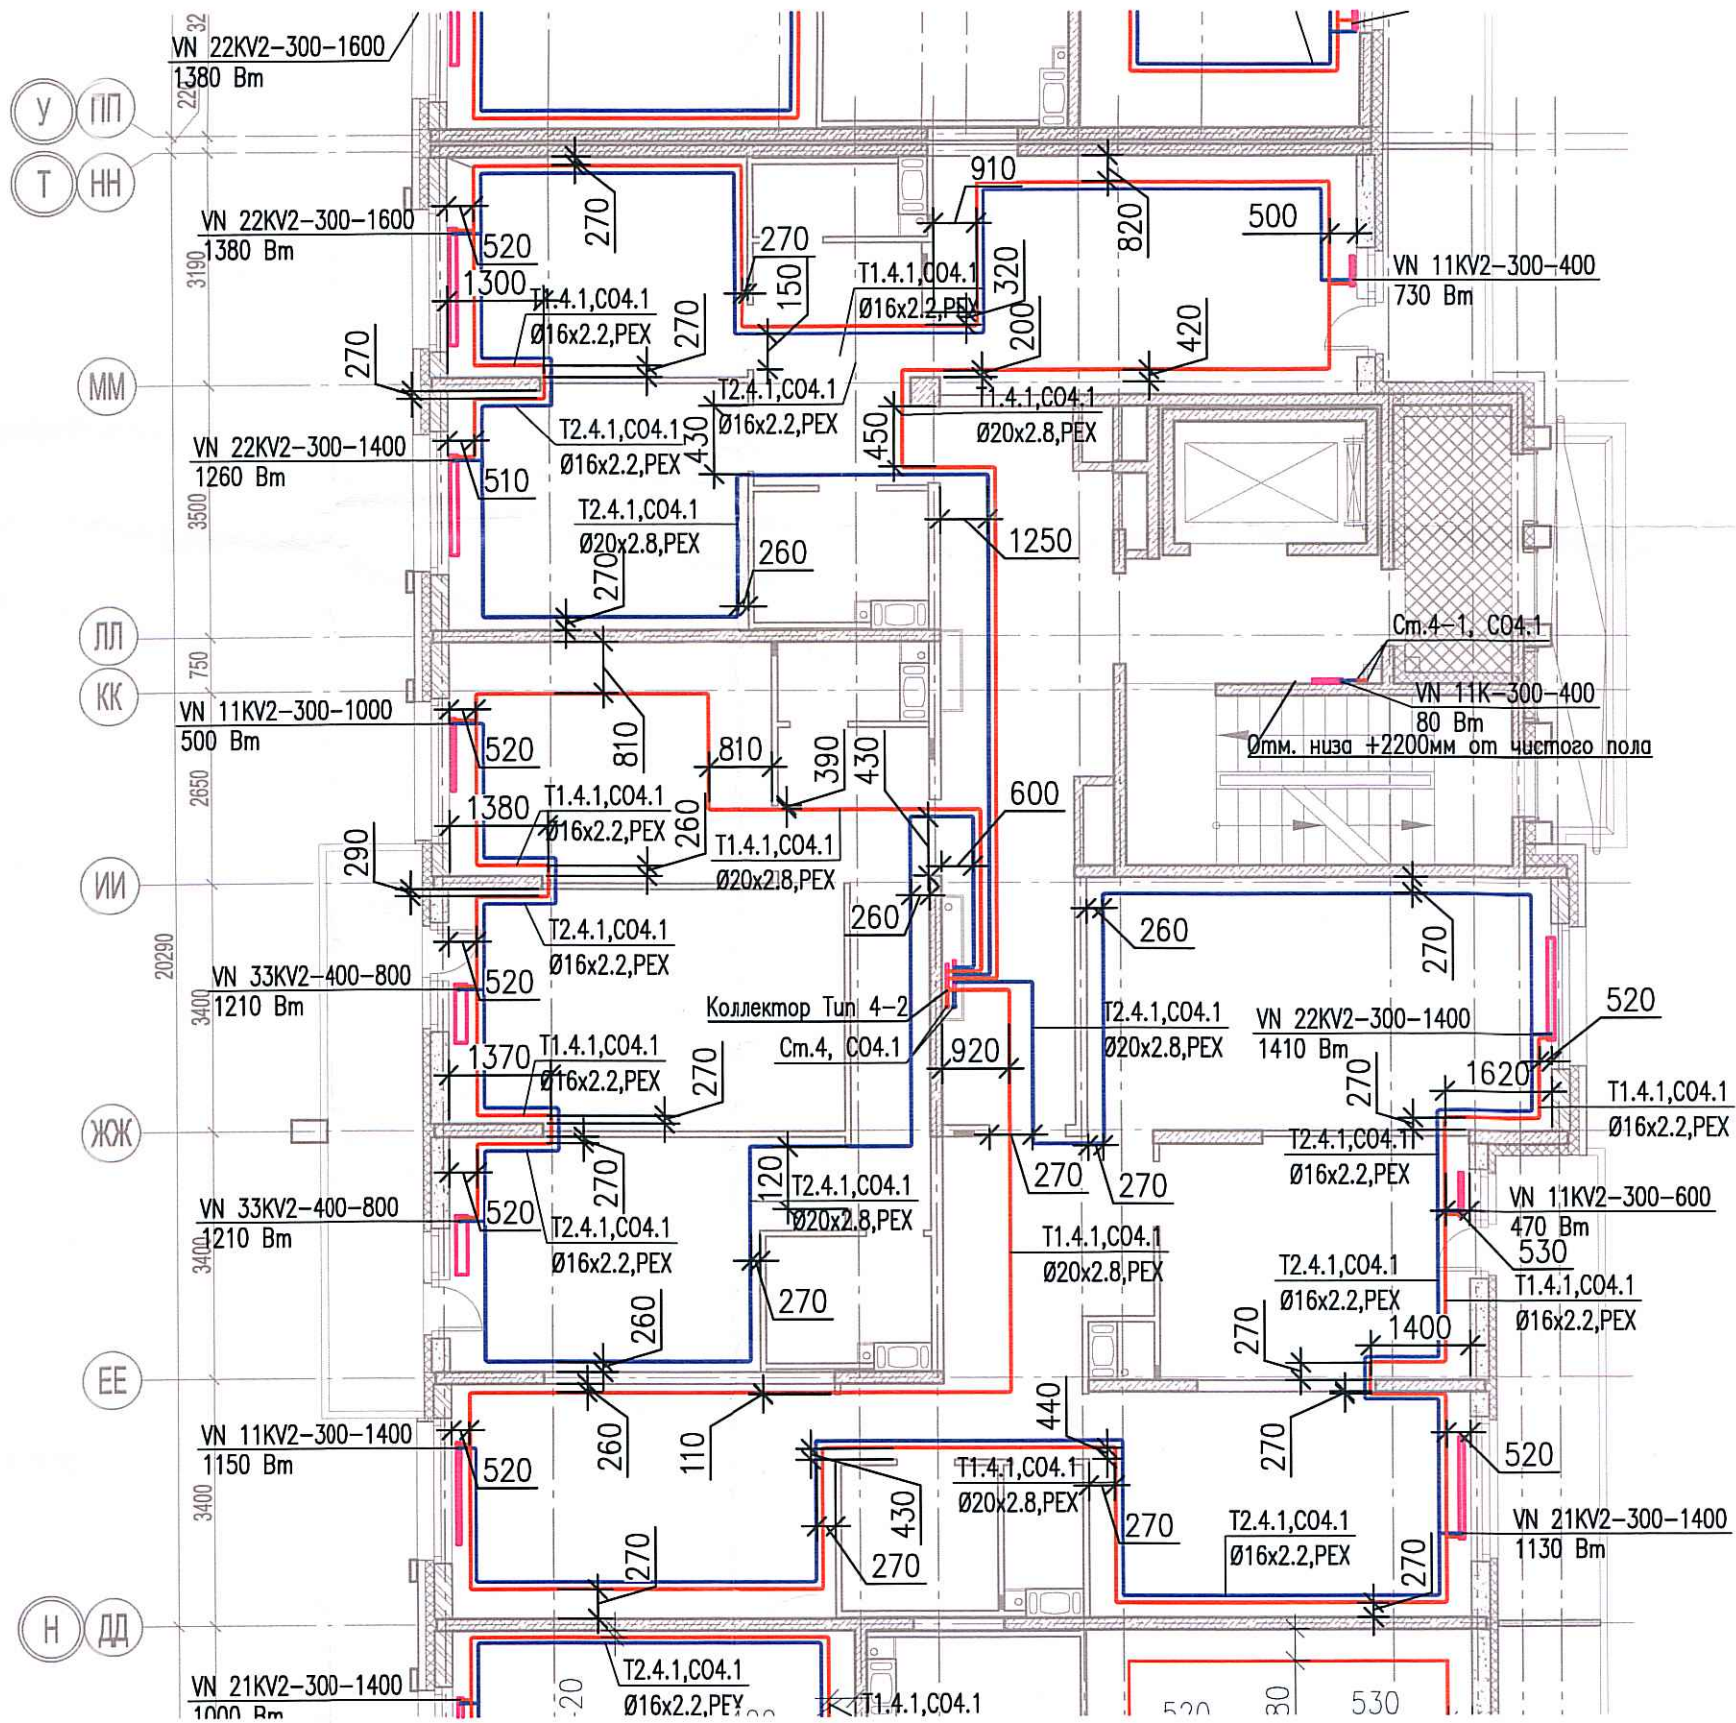

Исполнительная схема №45. Отопление.  
План 5 этажа.  
Секция 4.

Согласовано

Инв. № подл. | Подпись и дата | Взам. инв. №

Изм.	Кол. уч.	Лист	№ док.	Подп.	Дата
Разраб.			Бабеев Р.И.	<i>[Signature]</i>	

03-2017-БС66-1-0В

Многоэтажная жилая застройка (жилой комплекс со встроенными помещениями, подземными автостоянками) по адресу: г. Санкт-Петербург, Большой Сампсониевский проспект (кад. номер участка 78:36:0005016:1309)

Корпус 4

Исполнительная схема №45. Отопление.  
План 5 этажа.  
Секция 4.

Стадия | Лист | Листов

ИД | 454 |

ООО "ПСК"

Формат А3