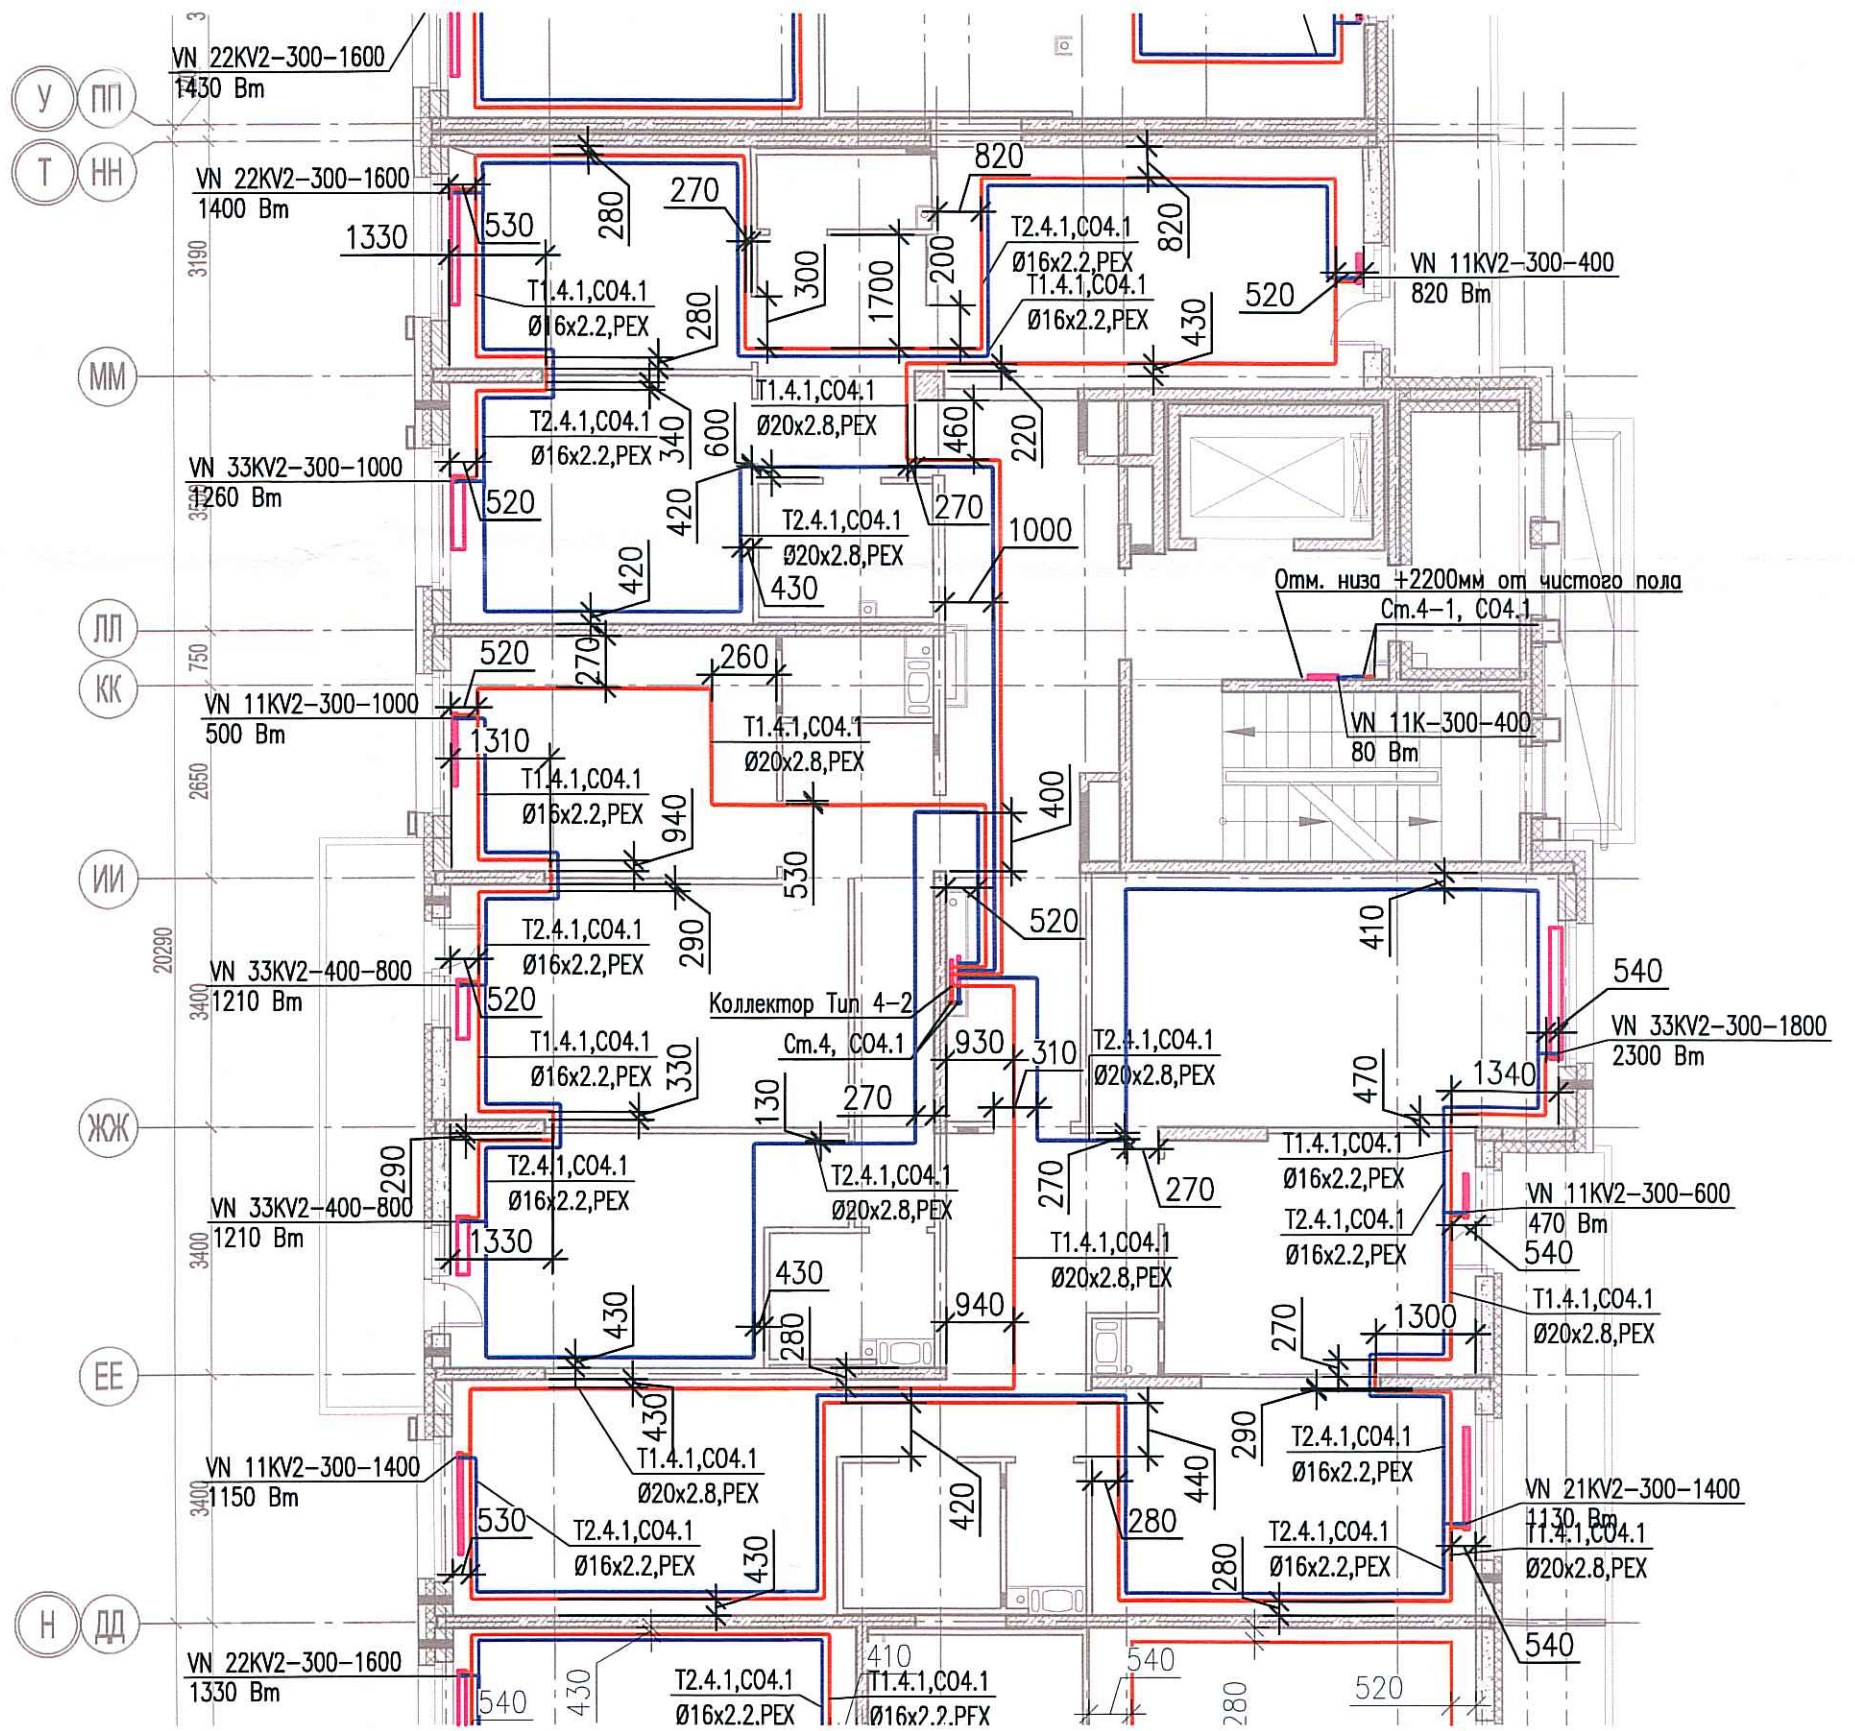

Исполнительная схема №42. Отопление.

План 2 этажа.

Секция 4.

Создано	
Взам. инв. №	
Подпись и дата	
Инв. № подл.	

Изм.	Кол. уч.	Лист	№ док.	Подп.	Дата
Разраб.			Бабаев Р.И.		

03-2017-БС66-1-0В		
Многоэтажная жилая застройка (жилой комплекс со встроенными помещениями, подземными автостоянками) по адресу: г. Санкт-Петербург, Большой Сампсониевский проспект (кад. номер участка 78:36:0005016:1309)		
Корпус 4	Стадия	Лист
Исполнительная схема №42. Отопление. План 2 этажа. Секция 4.	ИД	45
	ООО "ПСК"	