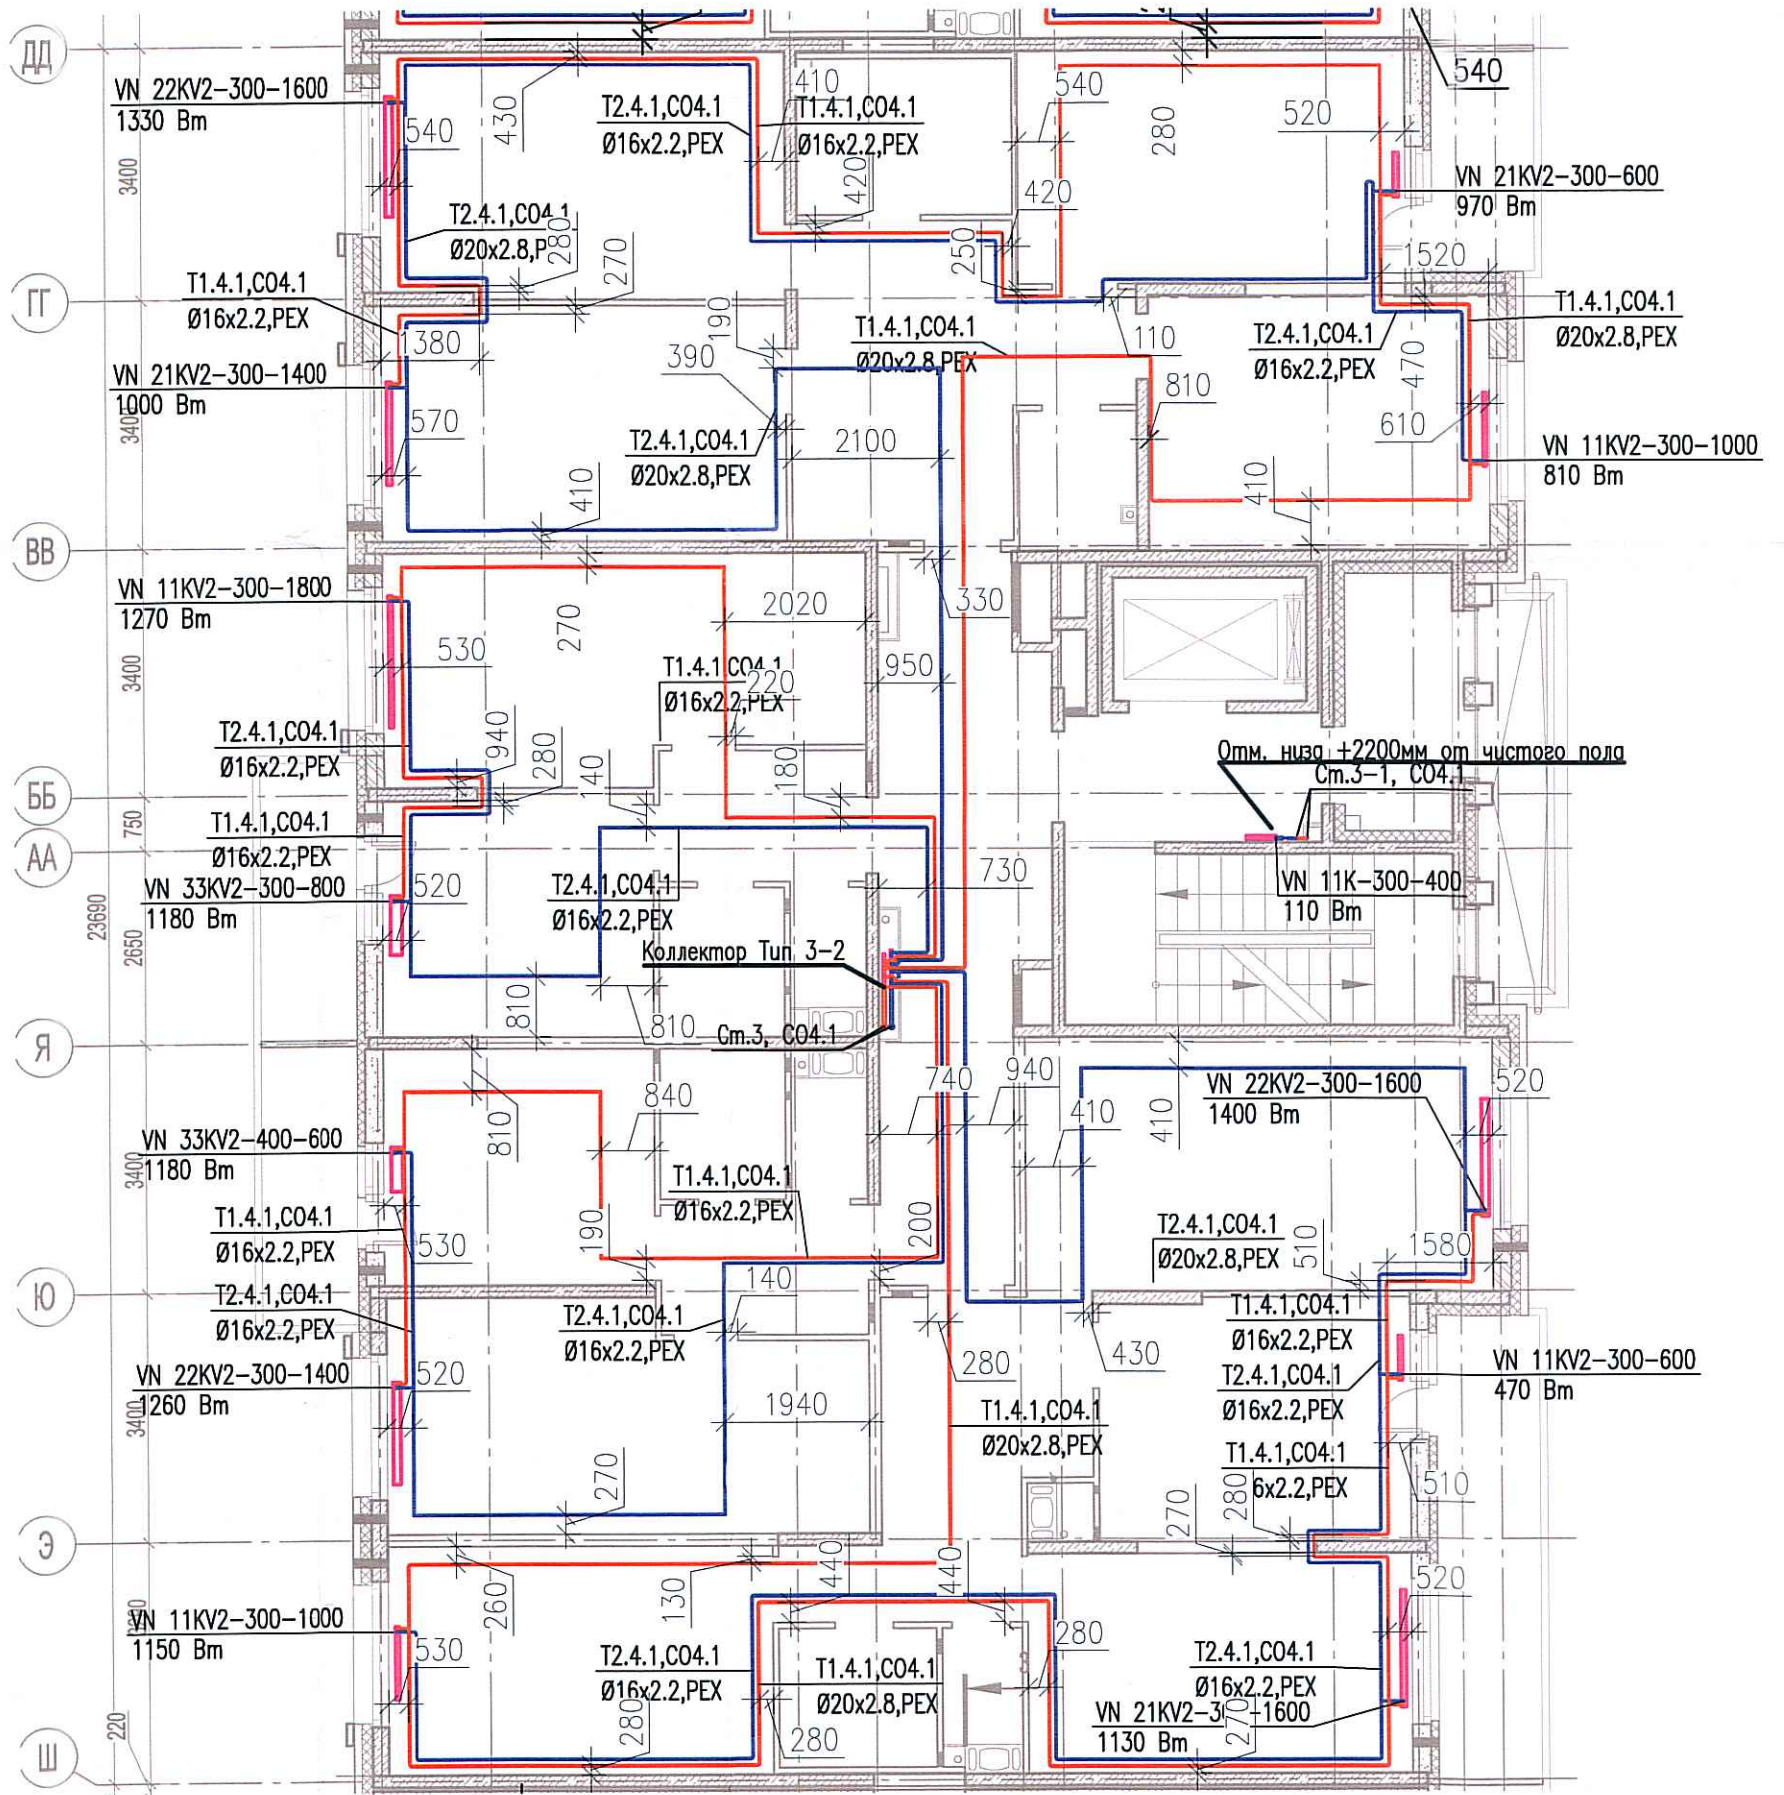

Исполнительная схема №38. Отопление.
План 7 этажа.
Секция 3.

Создано	
Взам. инв. №	
Подпись и дата	
Инв. № подл.	

					03-2017-БС66-1-0В					
					Многоэтажная жилая застройка (жилой комплекс со встроенными помещениями, подземными автостоянками) по адресу: г. Санкт-Петербург, Большой Сампсониевский проспект (кад. номер участка 78:36:0005016:1309)					
Изм.	Кол. уч.	Лист	№ док.	Подп.	Дата	Корпус 4	Стадия	Лист	Листов	
							ИД	464		
					Исполнительная схема №38. Отопление. План 7 этажа. Секция 3.			000 "ПСК"		